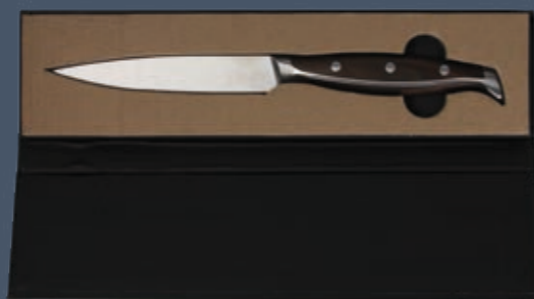

 inner 6
 master 48

Lama liscia - Straight blade

R5760G2WOOD **Coltello filetto**
 80564444091502 *Living wooden*
 cm 24* h 1,5* 2
 9 1/2" x h 1/2" x 3/4" € 13,97

 inner 6
 master 48

Lama liscia - Straight blade