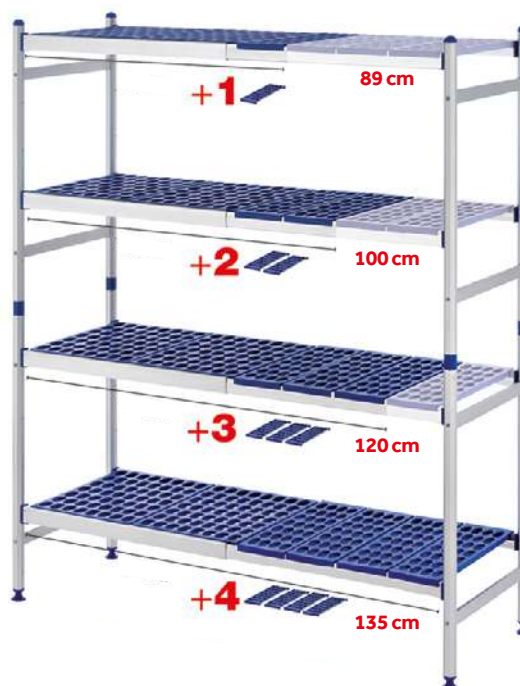

# Estanterías

Étagères • Shelves

x4  
MAX  
150kg

1x   
Ref. 03406  
97,5x47,5xh170 cm

x4  
MAX  
140kg

1x   
Ref. 00950  
89/135x48xh167 cm

89 cm

100 cm