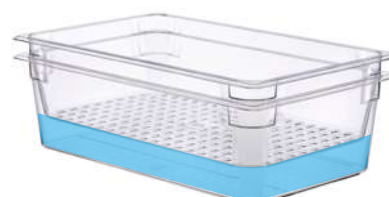

GN 1/1

6x

5,8L

Ref. **94078** / 17,2L
530x325xh130 mm