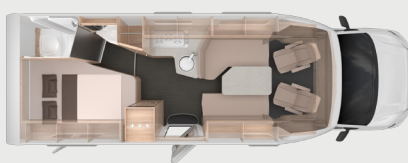

Highlights

- ⊕ 4x4 fyrhjulsdrift
- ⊕ 2-kanals luftfjädring
- ⊕ ALDE vattenburen värme inkl. booster
- ⊕ Elektrisk golvvärme
- ⊕ Lithumbatteri (650 MEG)

4x4
fyrhjulsdrift
som standard!

VAN TI PLUS

PLATINUM
Selection

650 MEG

700 LF