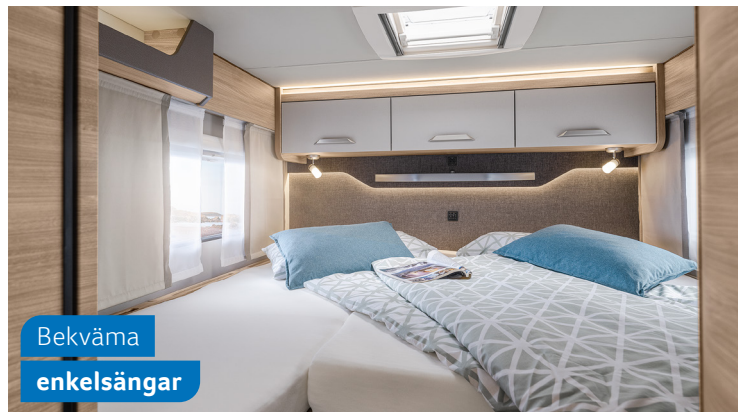

Komfortabel
sittbänk

650 MEG. Öppna siktlinjer samt en ljus och inbjudande interiör skapar en behaglig atmosfär.

Bekväma
enkelsängar

650 MEG. Det extra öppningsbara fönstret tillsammans med bäddbreddningen förvandlar sovplatsen till en riktig oas för avkoppling.

Stort
kök

650 MEG. För morgondagens stjärnkockar erbjuder köket allt som behövs för att skapa och inspireras.

Genomtänkt
badrum

650 MEG. Den välbelysta spegeln och de många förvaringsytorna gör badrummet både praktiskt och inbjudande.