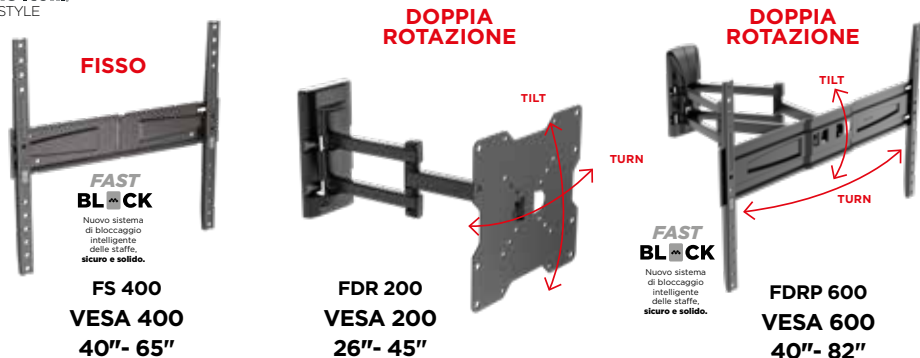

Inkjet • Display LCD • Risoluzione 4800x1200 dpi • Formato A4 • Velocità b/n 7,7 ipm colori 4 ipm • Stampa fotografica • Wi-Fi

~~€ 59,90~~

€ 49,90

meliconi
FLATSTYLE

FISSO

FAST BL/CK

FS 400
VESA 400
40"- 65"