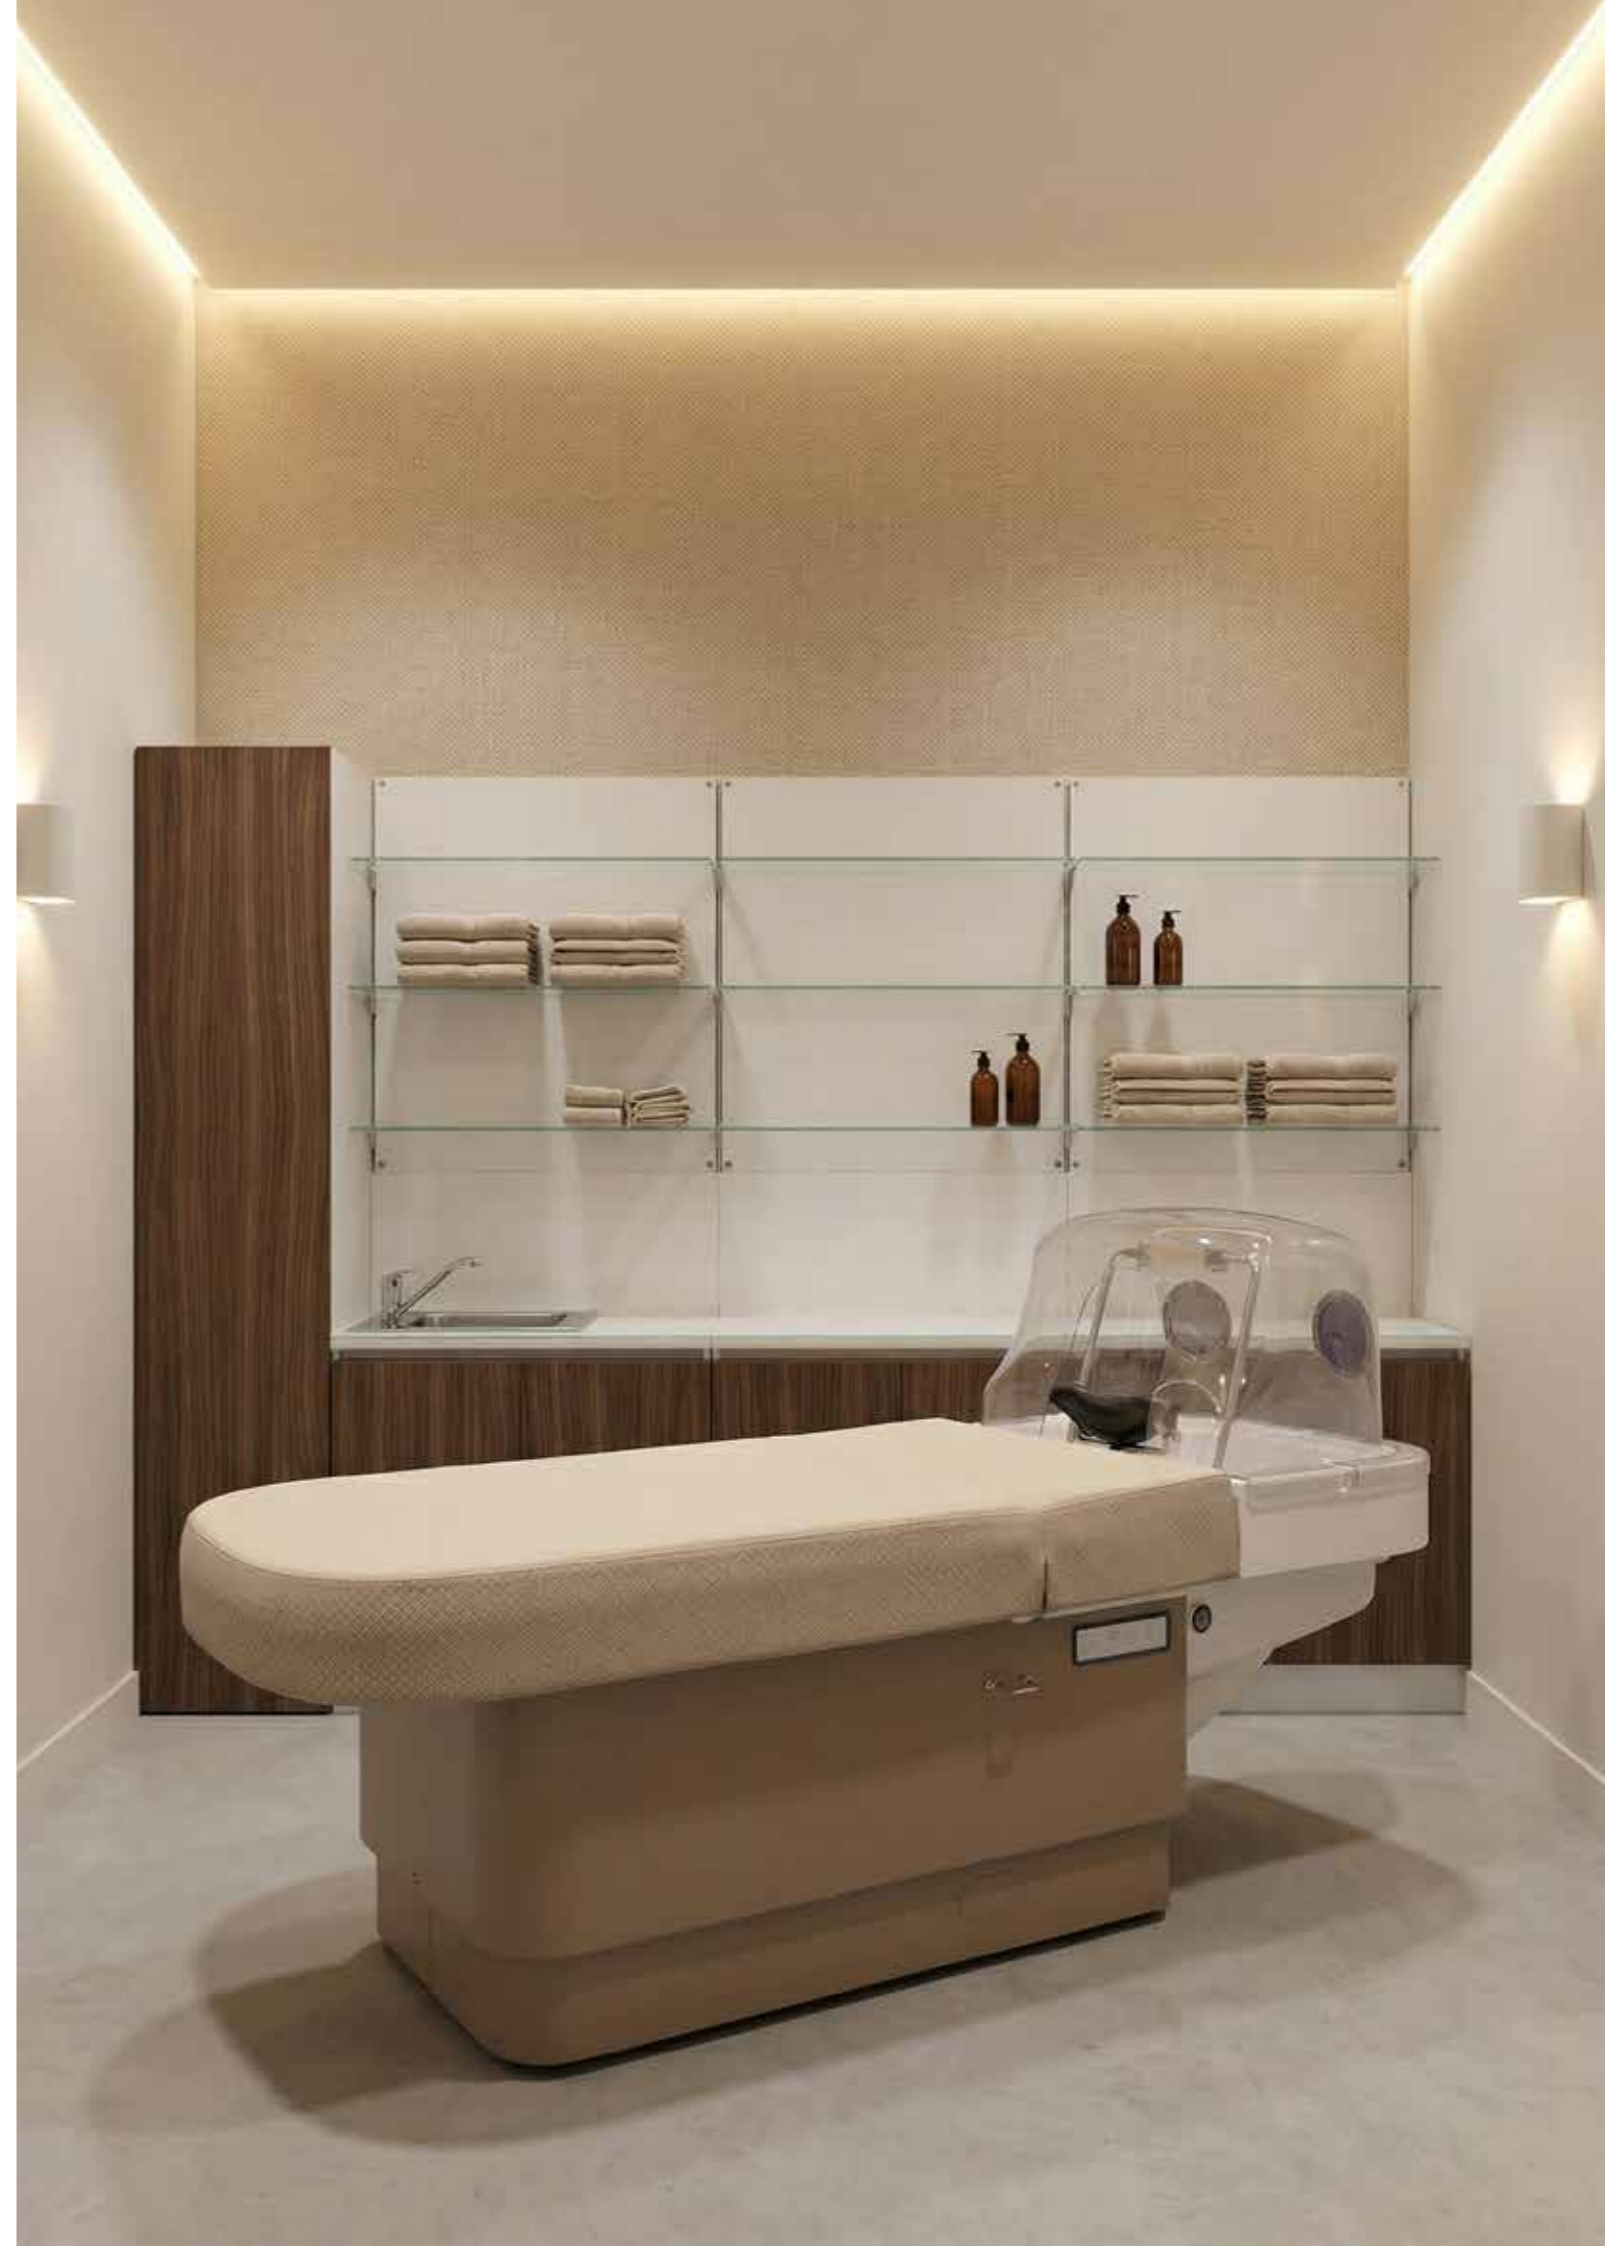

↑ 80 cm ∠40 cm → 80 cm

999€ 1.499€

3.EASY M STANDARD

↑ 80 cm ∠40 cm → 80 cm

599€ 899€

4.EASY RECYCLE

↑ 80 cm ∠40 cm → 80 cm

669€ 999€

5.EXPO ECO3

↑ 97 cm ∠23 cm → 80 cm

449€ 689€

6.EXPO ECO5

↑ 198 cm ∠23 cm → 80 cm

599€ 999€

7.EXPO ALVEOLARE

↑ 27 cm ∠23 cm → 76 cm

198€ 290€

TREND

I nostri showroom ti attendono.

Servizi esclusivi inclusi:

- team di **architetti** a tua disposizione per progettare e realizzare il salone dei tuoi sogni
- **finanziamenti** personalizzati su misura per te
- studiamo insieme il tuo **modello di business** e il ritorno sull'investimento della tua nuova cabina Head spa!