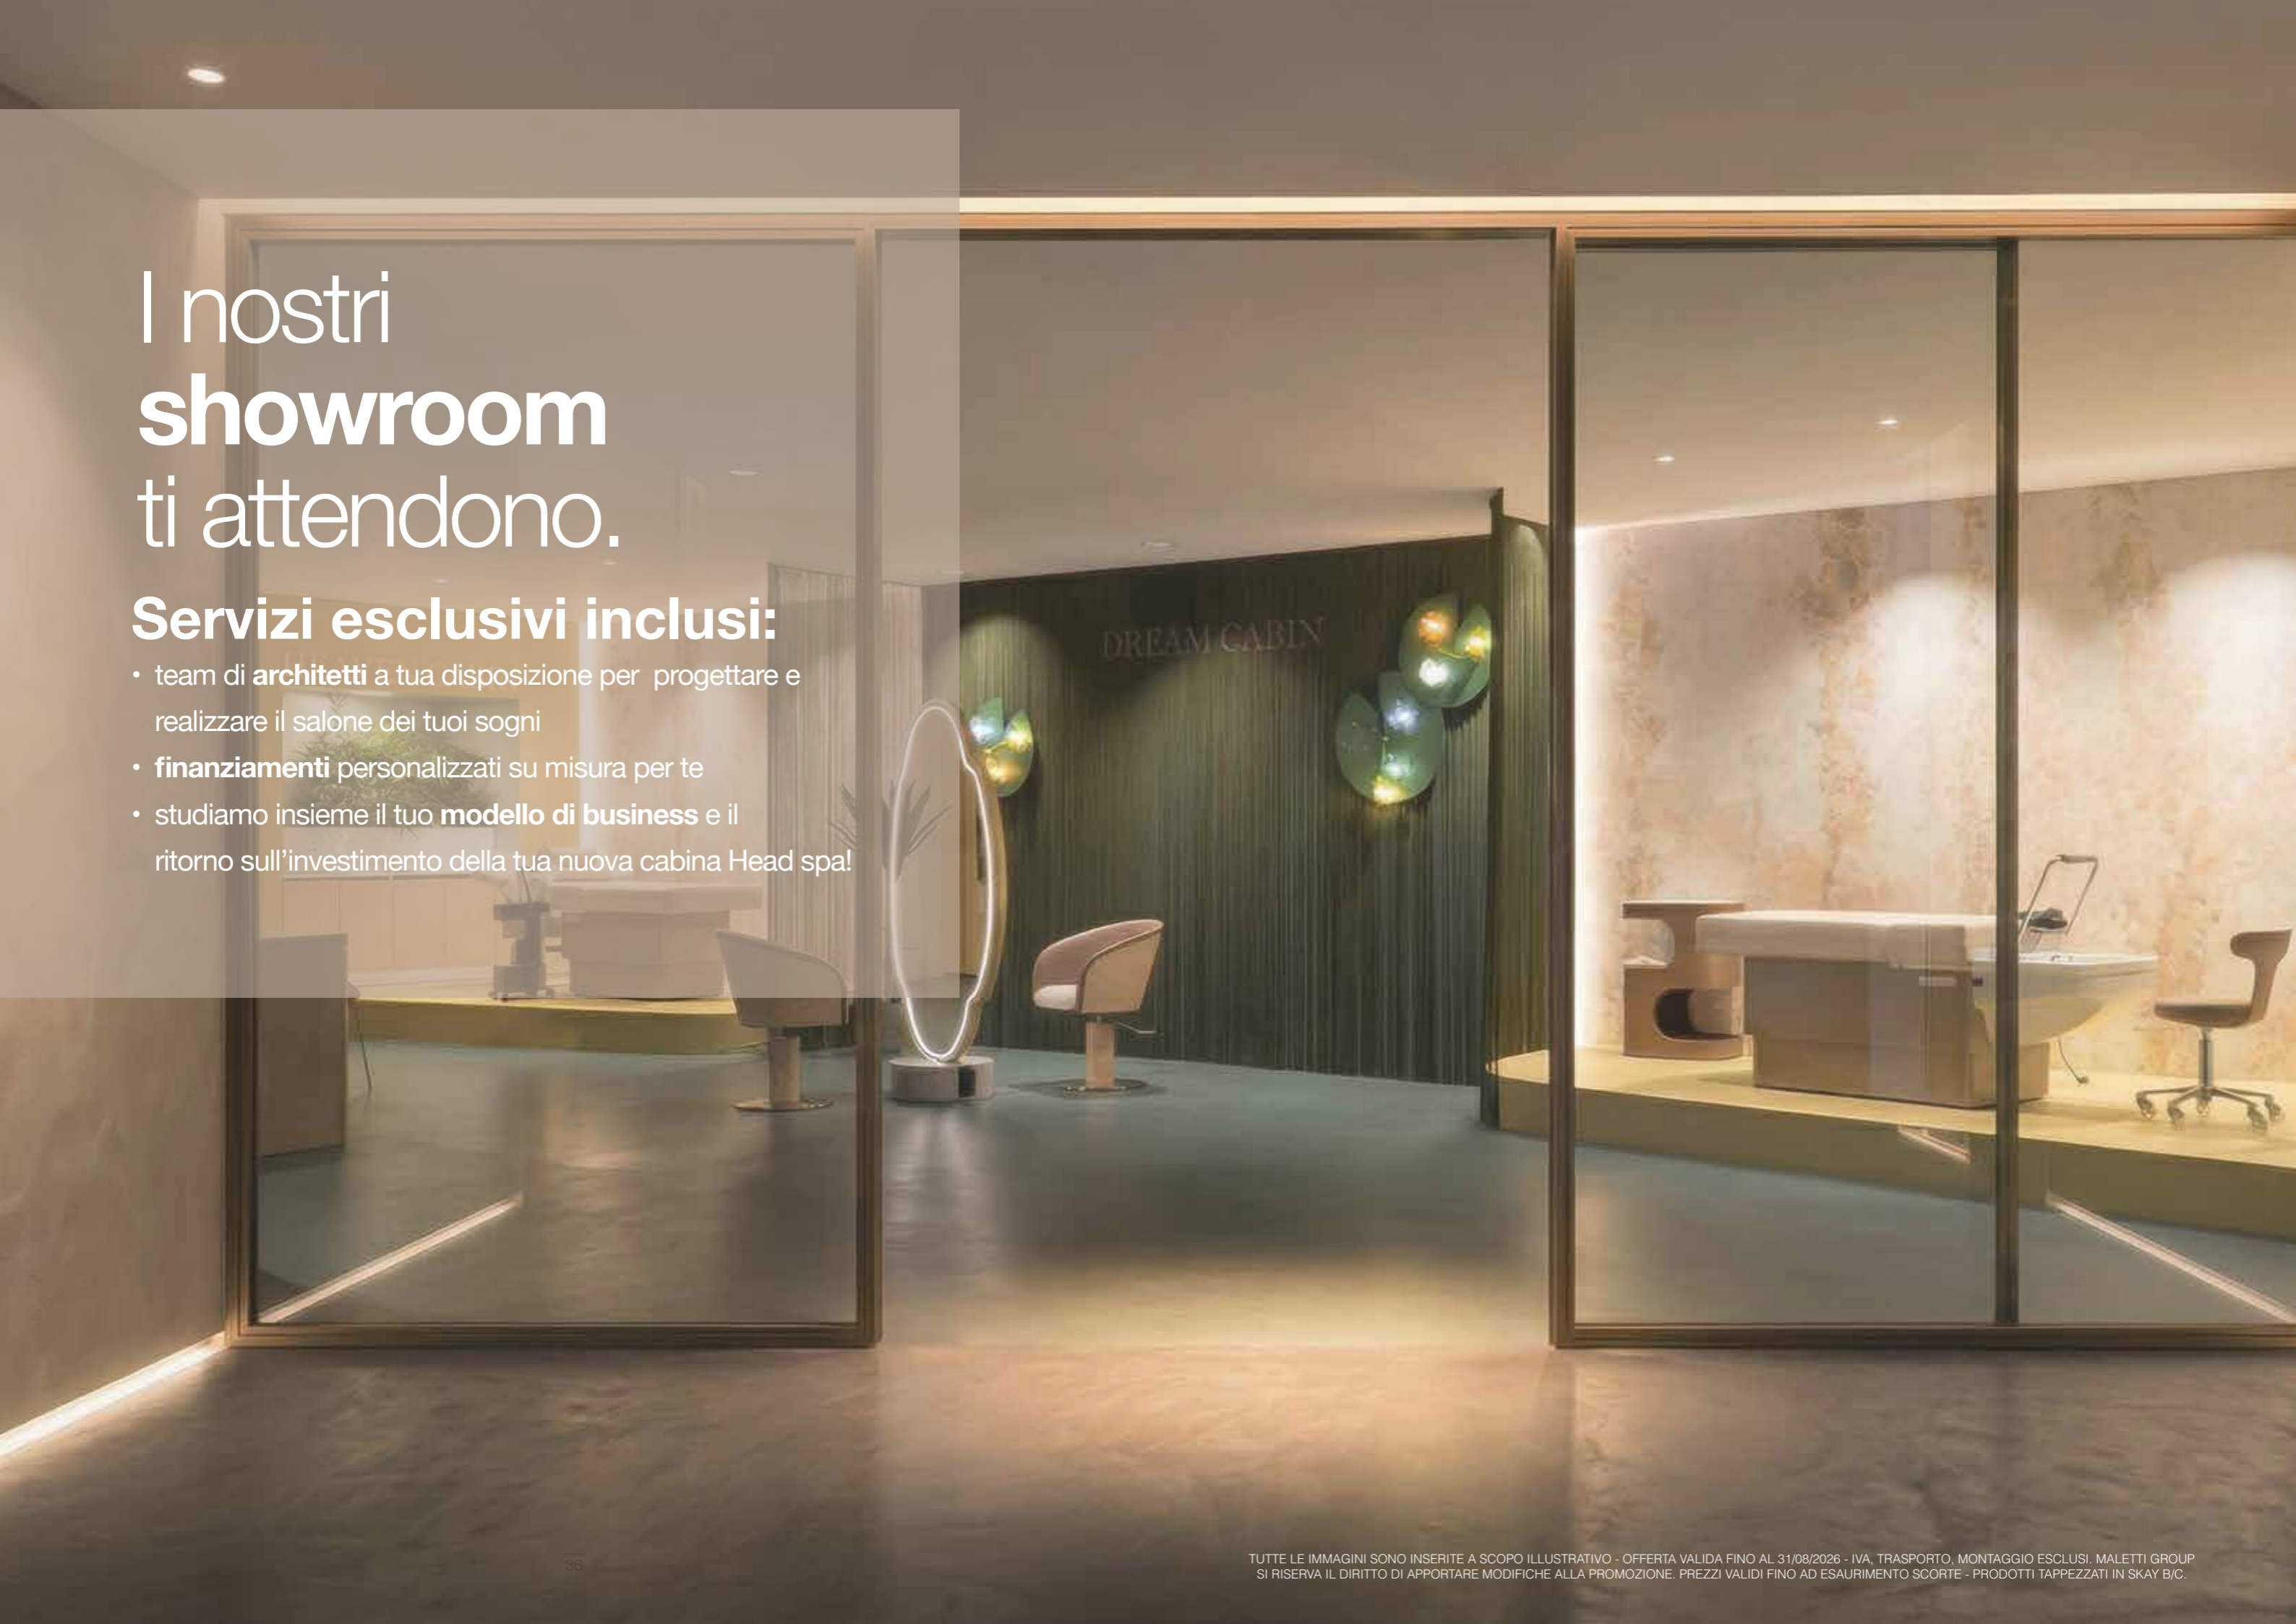

5.EXPO ECO3

↑ 97 cm ∠23 cm → 80 cm

449€ 689€

6.EXPO ECO5

↑ 198 cm ∠23 cm → 80 cm

599€ 999€

7.EXPO ALVEOLARE

↑ 27 cm ∠23 cm → 76 cm

198€ 290€

TREND

I nostri showroom ti attendono.

Servizi esclusivi inclusi:

- team di **architetti** a tua disposizione per progettare e realizzare il salone dei tuoi sogni
- **finanziamenti** personalizzati su misura per te
- studiamo insieme il tuo **modello di business** e il ritorno sull'investimento della tua nuova cabina Head spa!