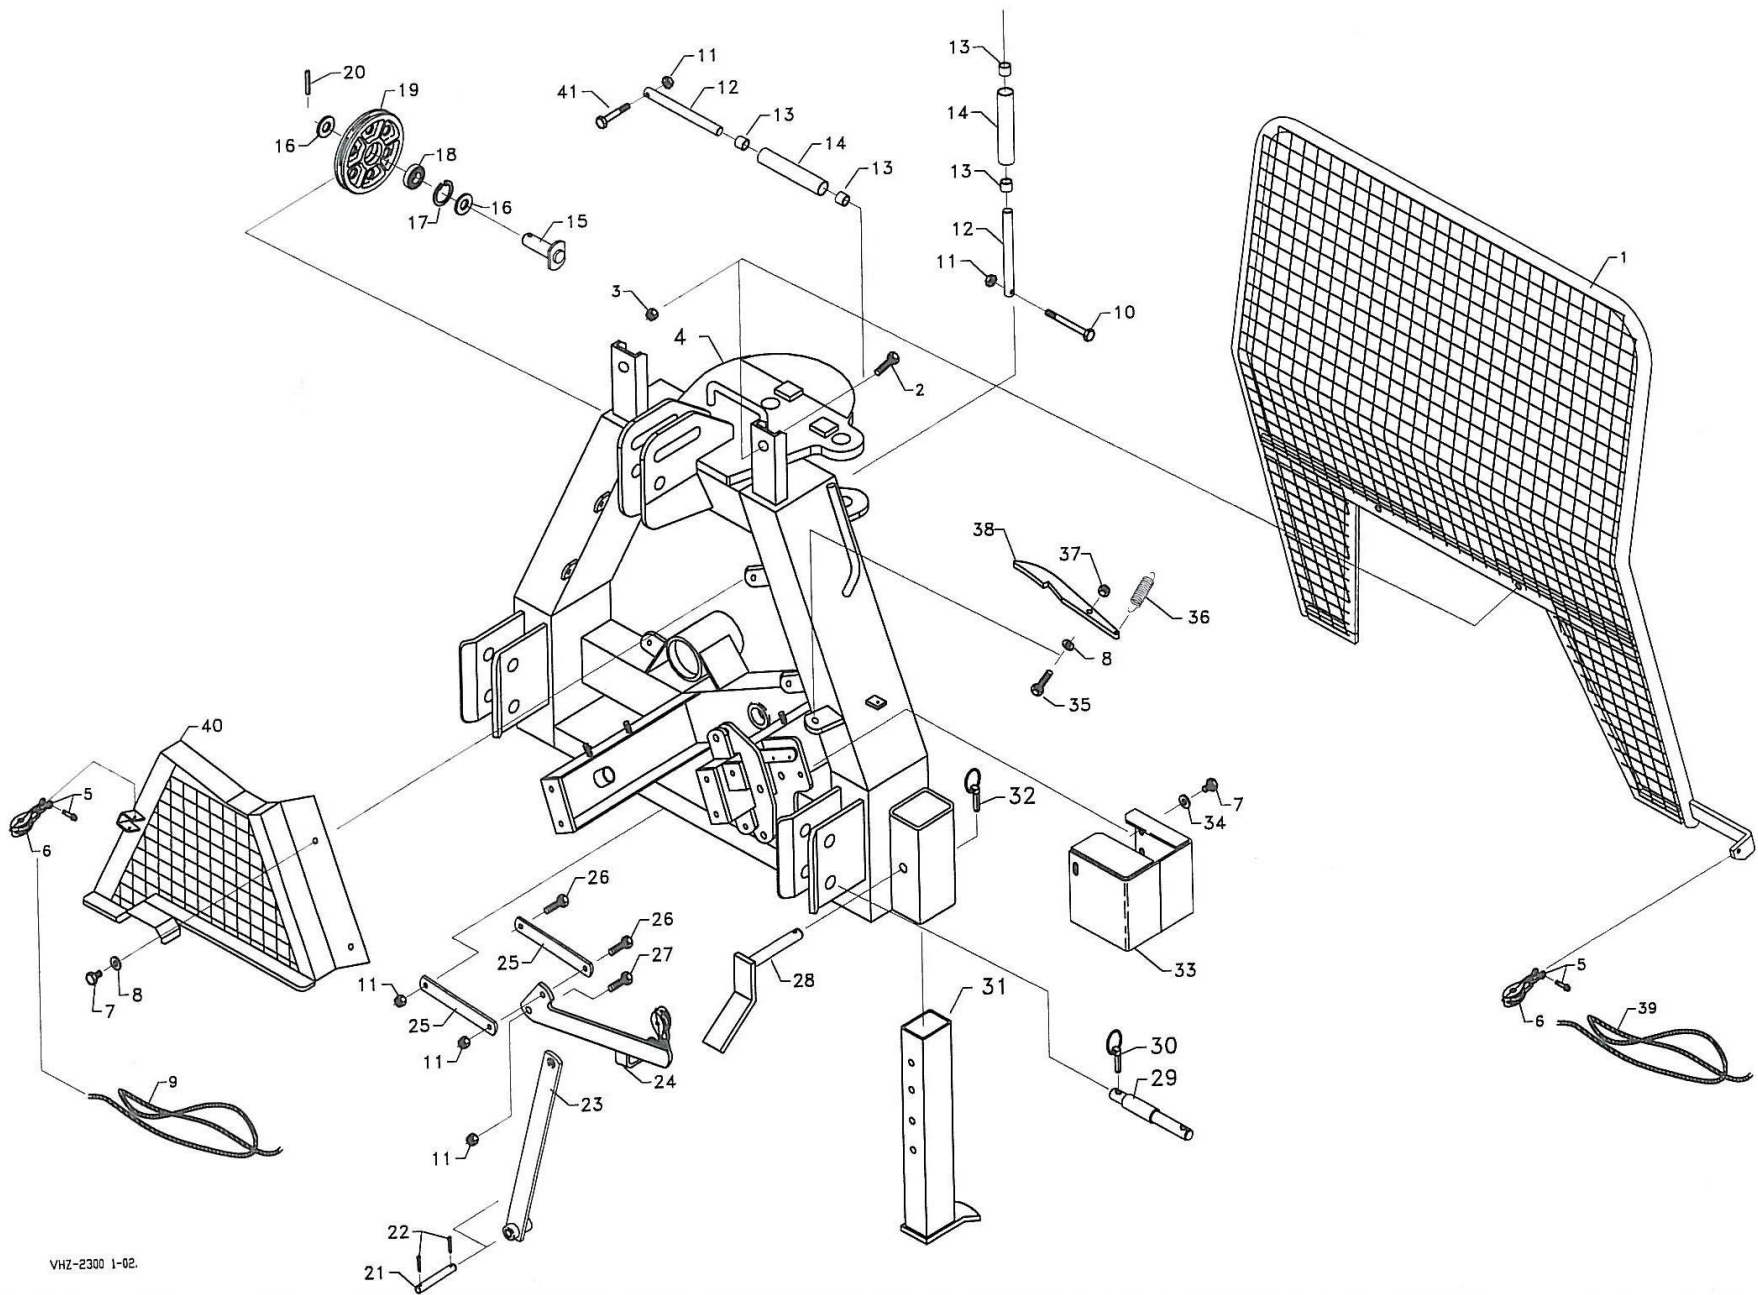

**VHZ-2300**

VHZ-2300 1-02.

Nr. No. Nr. No.	Vare nr. Part No. Teil Nr. No.de pièce	Antal Quantity Anzahl Nombre	Beskrivelse	Description	Bezeichnung	Désignation	Bemærkninger Remarks Bemerkung Remarques
1	17003	1	Beskyttelsesramme	Guard	Schutzgitter	Châssis de protection	
2	740210410	2	Sætskrue	Set Screw	Schraube	Vis	M12x35 8.8 FZB
3	740420012	7	Låsemøtrik	Lock nut	Gegenmutter	Ecrou de freinage	M12
4	10202	1	Hovedramme	Main frame	Haubtrahme	Châssis principal	
5	17074	2	Sjækkel	Assembly joint	Sammelglied	Jointure d'ajustage	1/4" FZB
6	15534	3	Trisserulle	Pulley Roll	Rolle	Roleau de poulie	Ø30mm.
7	740210302	7	Sætskrue	Set Screw	Schraube	Vis	M10x16mm.
8	113020	8	Skive	Disk	Scheibe	Bague	11x30x2,0mm.FZB
9	15537	1	Nylonsnor,grøn	String,green	Draht,Grün	Cordon,vert	8 Mtr.
10	740211375	1	Bolt	Screw	Schraube	Boulon	M10x100 8.8 FZB
11	740420010	10	Låsemøtrik	Lock nut	Gegenmutter	Ecrou de freinage	M10
12	10203	3	Nagle	Pin	Bolzen	Rivet	Ø20mm.
13	15526	6	Bøsning	Sleeve	Buchse	Douille	28x20x20
14	10204	3	Bøsning	Sleeve	Buchse	Douille	
15	10205	1	Bolt	Bolt	Bolzen	Boulon	
16	15530	2	Skive	Disk	Scheibe	Bague	
17	741142052	1	Låsering	Circlip	Seegerring	Circlip	
18	1163042	1	Kugleje	Ball Bearing	Kugellager	Roulement à billes	6304 2RS
19	15529	1	Toprulle	Top Roll	Gipfelrolle	Roleau de sommet	
20	741190225	1	Spændstift	Tension spring pin	Spannhülse	Goupille de blocage	8x50mm.
21	17028	2	Nagle	Pin	Bolzen	Rivet	Ø14mm.
22	741180220	4	Split	Pin	Splint	Goupille	5x32mm. FZB
23	10052	1	Beslag	Bracket	Halter	Patte de fixation	
24	10053	1	Beslag	Bracket	Halter	Patte de fixation	
25	10051	2	Beslag	Bracket	Halter	Patte de fixation	
26	740211320	4	Bolt	Screw	Schraube	Boulon	M10x35 8.8 FZB
27	740211325	1	Bolt	Screw	Schraube	Boulon	M10x40 8.8 FZB
28	10206	2	Bolt	Bolt	Bolzen	Boulon	
29	15536	2	Træktap	Hook	Haken	Crochet	Kat. I/II
30	1210100	2	Ringsplit	Cotter	Splint	Goupille	10mm.