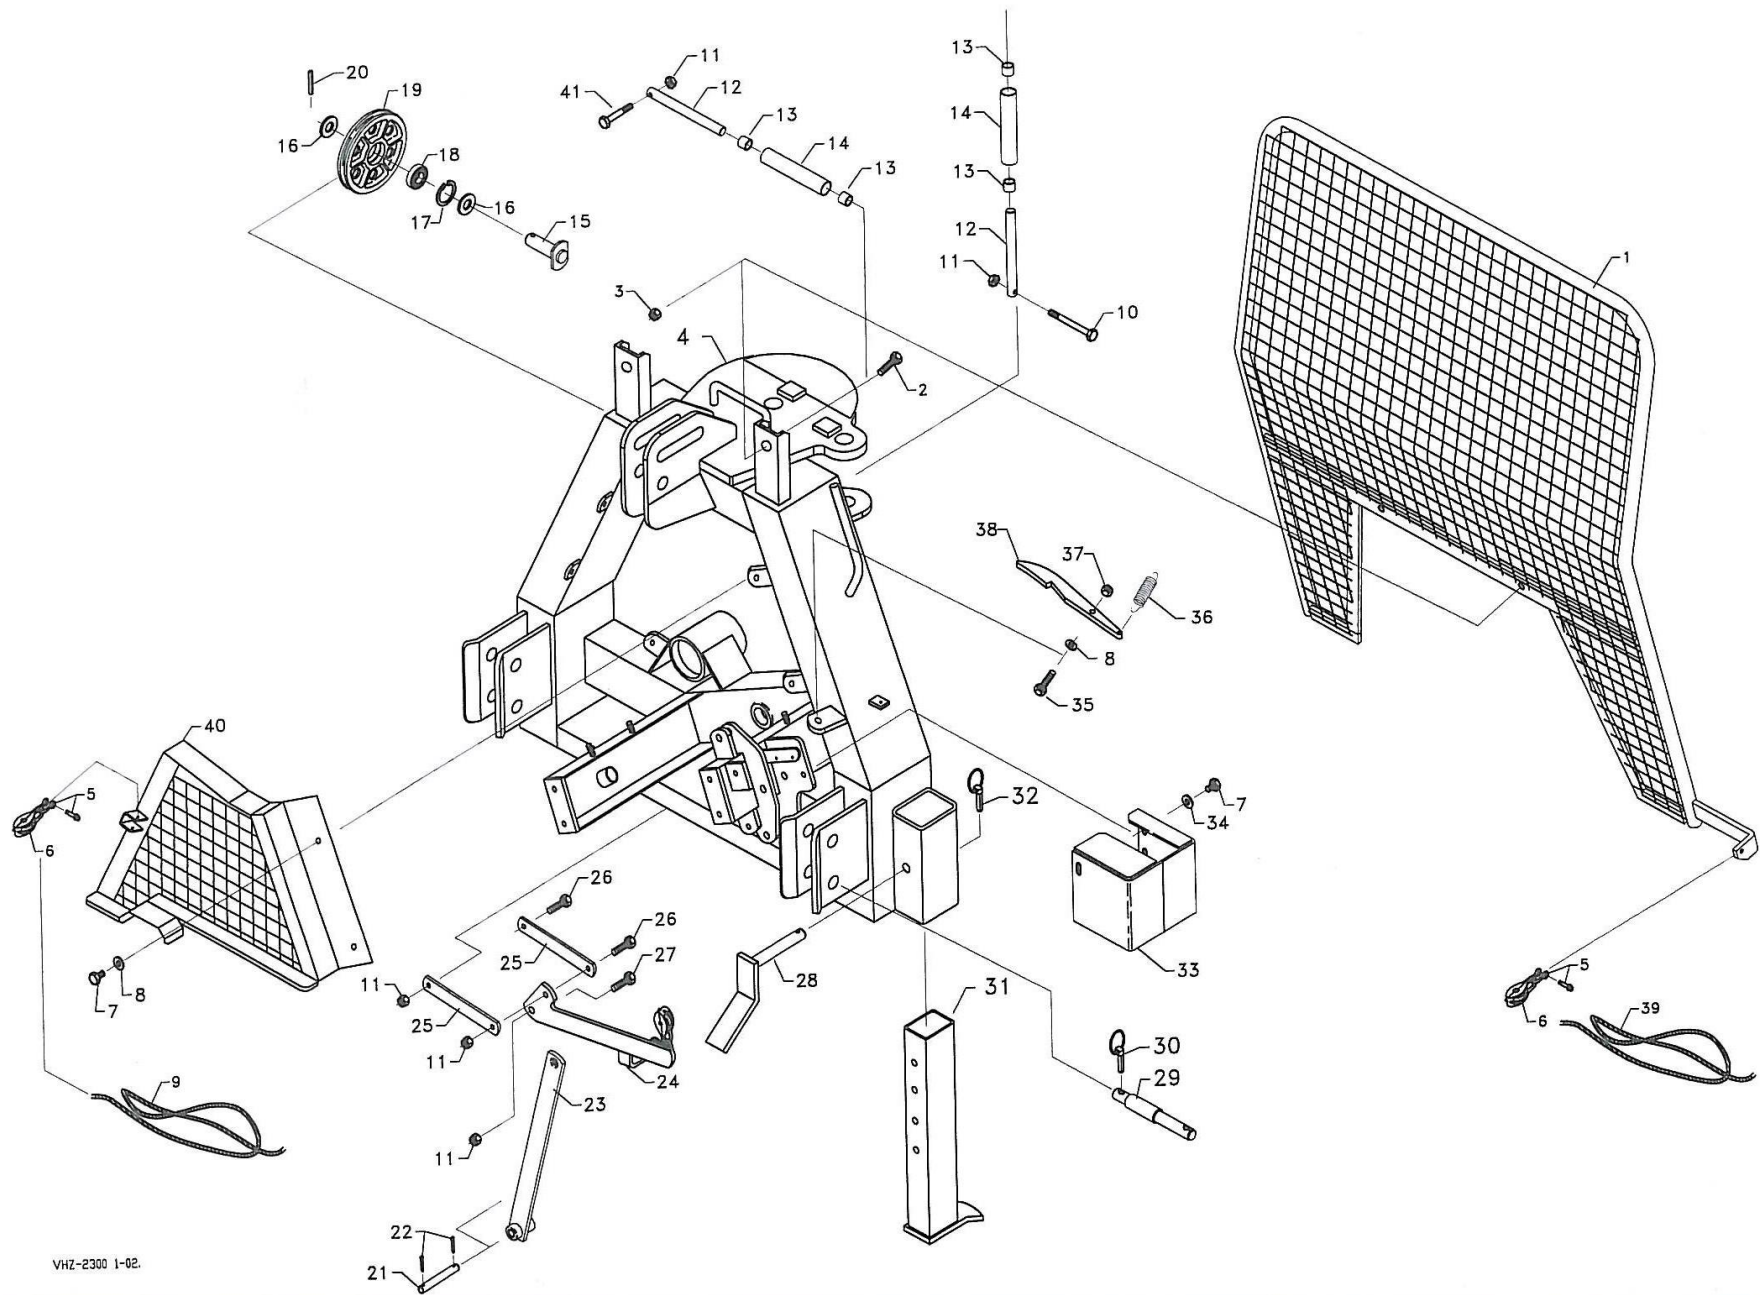

**VHZ-2300**

VHZ-2300 1-02.

Nr. No. Nr. No.	Vare nr. Part No. Teil Nr. No.de pièce	Antal Quantity Anzahl Nombre	Beskrivelse	Description	Bezeichnung	Désignation	Bemærkninger Remarks Bemerkung Remarques
1	17003	1	Beskyttelsesramme	Guard	Schutzgitter	Châssis de protection	
2	740210410	2	Sætskrue	Set Screw	Schraube	Vis	M12x35 8.8 FZB
3	740420012	7	Låsemøtrik	Lock nut	Gegenmutter	Ecrou de freinage	M12
4	10202	1	Hovedramme	Main frame	Haubtrahme	Châssis principal	
5	17074	2	Sjækkel	Assembly joint	Sammelglied	Jointure d'ajustage	1/4" FZB
6	15534	3	Trisserulle	Pulley Roll	Rolle	Roleau de poulie	Ø30mm.
7	740210302	7	Sætskrue	Set Screw	Schraube	Vis	M10x16mm.
8	113020	8	Skive	Disk	Scheibe	Bague	11x30x2,0mm.FZB
9	15537	1	Nylonsnor,grøn	String,green	Draht,Grün	Cordon,vert	8 Mtr.
10	740211375	1	Bolt	Screw	Schraube	Boulon	M10x100 8.8 FZB
11	740420010	10	Låsemøtrik	Lock nut	Gegenmutter	Ecrou de freinage	M10
12	10203	3	Nagle	Pin	Bolzen	Rivet	Ø20mm.
13	15526	6	Bøsning	Sleeve	Buchse	Douille	28x20x20
14	10204	3	Bøsning	Sleeve	Buchse	Douille	
15	10205	1	Bolt	Bolt	Bolzen	Boulon	
16	15530	2	Skive	Disk	Scheibe	Bague	
17	741142052	1	Låsering	Circlip	Seegerring	Circlip	
18	1163042	1	Kugleje	Ball Bearing	Kugellager	Roulement à billes	6304 2RS
19	15529	1	Toprulle	Top Roll	Gipfelrolle	Roleau de sommet	
20	741190225	1	Spændstift	Tension spring pin	Spannhülse	Goupille de blocage	8x50mm.
21	17028	2	Nagle	Pin	Bolzen	Rivet	Ø14mm.
22	741180220	4	Split	Pin	Splint	Goupille	5x32mm. FZB
23	10052	1	Beslag	Bracket	Halter	Patte de fixation	
24	10053	1	Beslag	Bracket	Halter	Patte de fixation	
25	10051	2	Beslag	Bracket	Halter	Patte de fixation	
26	740211320	4	Bolt	Screw	Schraube	Boulon	M10x35 8.8 FZB
27	740211325	1	Bolt	Screw	Schraube	Boulon	M10x40 8.8 FZB
28	10206	2	Bolt	Bolt	Bolzen	Boulon	
29	15536	2	Træktap	Hook	Haken	Crochet	Kat. I/II
30	1210100	2	Ringsplit	Cotter	Splint	Goupille	10mm.