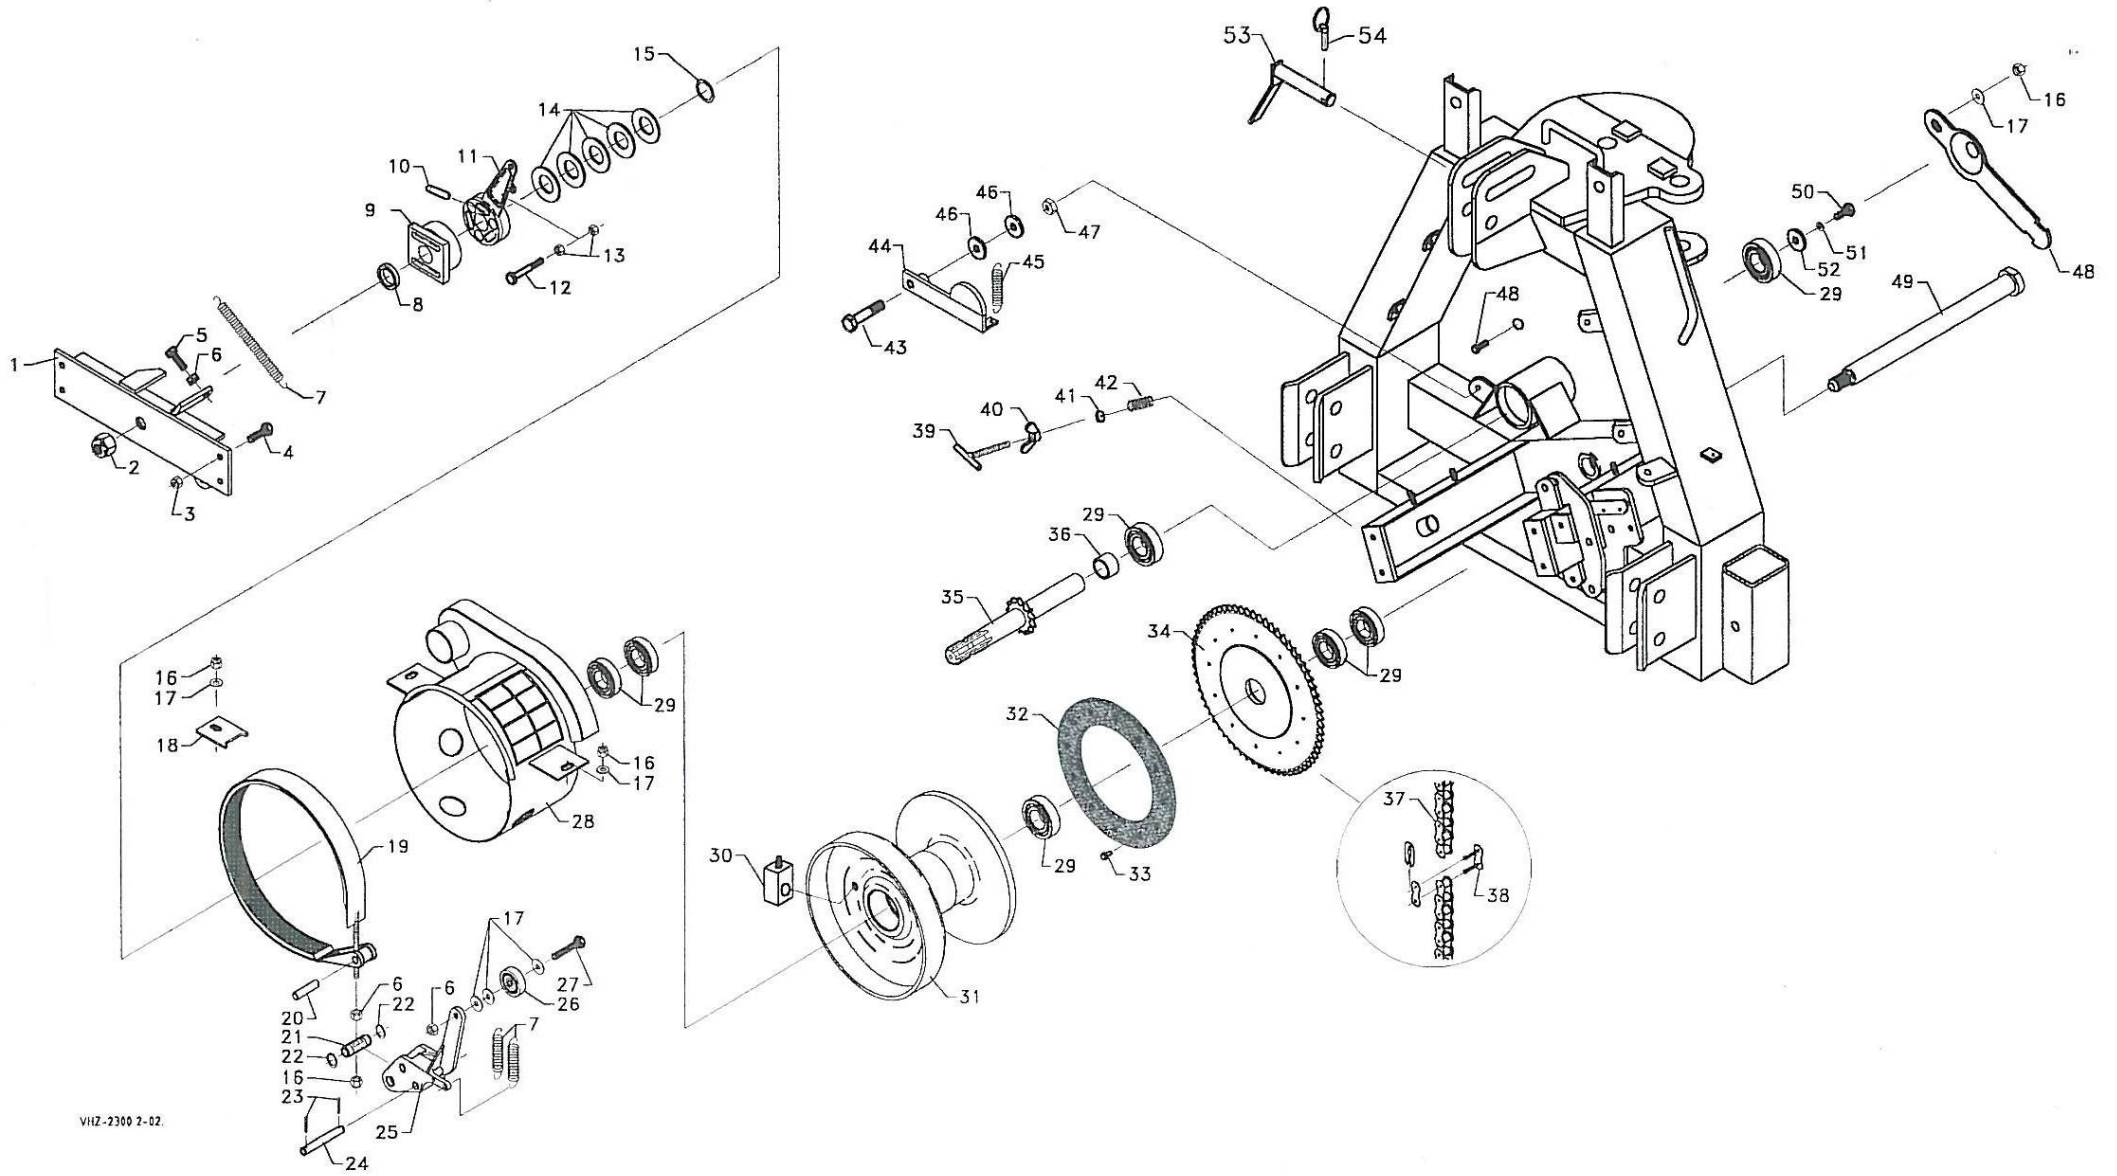

VIH-2300 2-02

Nr. No. Nr. No.	Vare nr. Part No. Teil Nr. No.de pièce	Antal Quantity Anzahl Nombre	Beskrivelse	Description	Bezeichnung	Désignation	Bemærkninger Remarks Bemerkung Remarques
29	1162072	7	Kugleleje	Ball Bearing	Kugellager	Roulement à billes	6207 2RS
30	15587	1	Lås m. unbrakobolt	Loking Wedge	Riegelkeil	Clavette de blocage	
31	10061	1	Wiretrommel	Wire Roll	Drahttrommel	Roleau de fil métallique	
32	15209	1	Koblingsbelægning	Clutch Lining	Kupplingsbelag	Garniture d'embrayage	
33	741170650	6	Kobbernitte	Copper Pin	Kupfer Bolzen	Cheville	5x20mm.
34	15211	1	Kædehjul	Chain Wheel	Kettenrad	Rue de chaîne	5/8"-54 Z
35	10211	1	PTO-Aksel	Driveshaft	Horizontalwelle	Arbre horizontal	5/8"-13 Z
36	10212	1	Afstandsøsning	Distance Sleeve	Abstandhalter	Douille entretoise	
37	10062	1	Kæde	Chain	Kette	Chaîne	5/8" HDR 1045mm.
38	1511125	1	Samleled, lige	Assembly Joint	Sammelglied	Jointure d'ajustage	5/8" HDR
39	17060	1	Låseskrue	Lock screw	Gegen Schraube	Vis de freinage	
40	10016	1	Kontramøtrik	Contra nut	Gegenmutter	Ecrou de freinage	M12
41	10017	1	Skive	Disk	Scheibe	Bague	Ø20x5mm.
42	10018	1	Fjeder	Spring	Feder	Pression	
43	740211435	1	Bolt	Screw	Schraube	Boulon	M12x60 8.8 FZB
44	15219	1	Beslag	Bracket	Halter	Patte de fixation	
45	15541	2	Fjeder	Spring	Feder	Pression	2,0x18x65mm
46	740600032	2	Skive	Disk	Scheibe	Bague	13x30x2,0mm. FZB
47	740420012	1	Møtrik	Nut	Mutter	Ecrou	M12
48	10213	1	Dæksel	Cover	Deckel	Couvercle	
49	10064	1	Aksel	Shaft	Horizontalwelle	Arbre horizontal	
50	740080142	1	Sætskrue (links)	Set screw	Schraube	Boulon	M10x25 Links
51	740750030	1	Skive	Disk	Scheibe	Bague	10,2mm.
52	15518	1	Skive	Disk	Scheibe	Bague	Ø42xØ10,5x5mm.
53	25413	1	Bolt	Bolt	Bolzen	Boulon	
53	1210080	3	Sikringssplit	Safety pin	Sicherungssplint	Goupille de surete	8 mm.