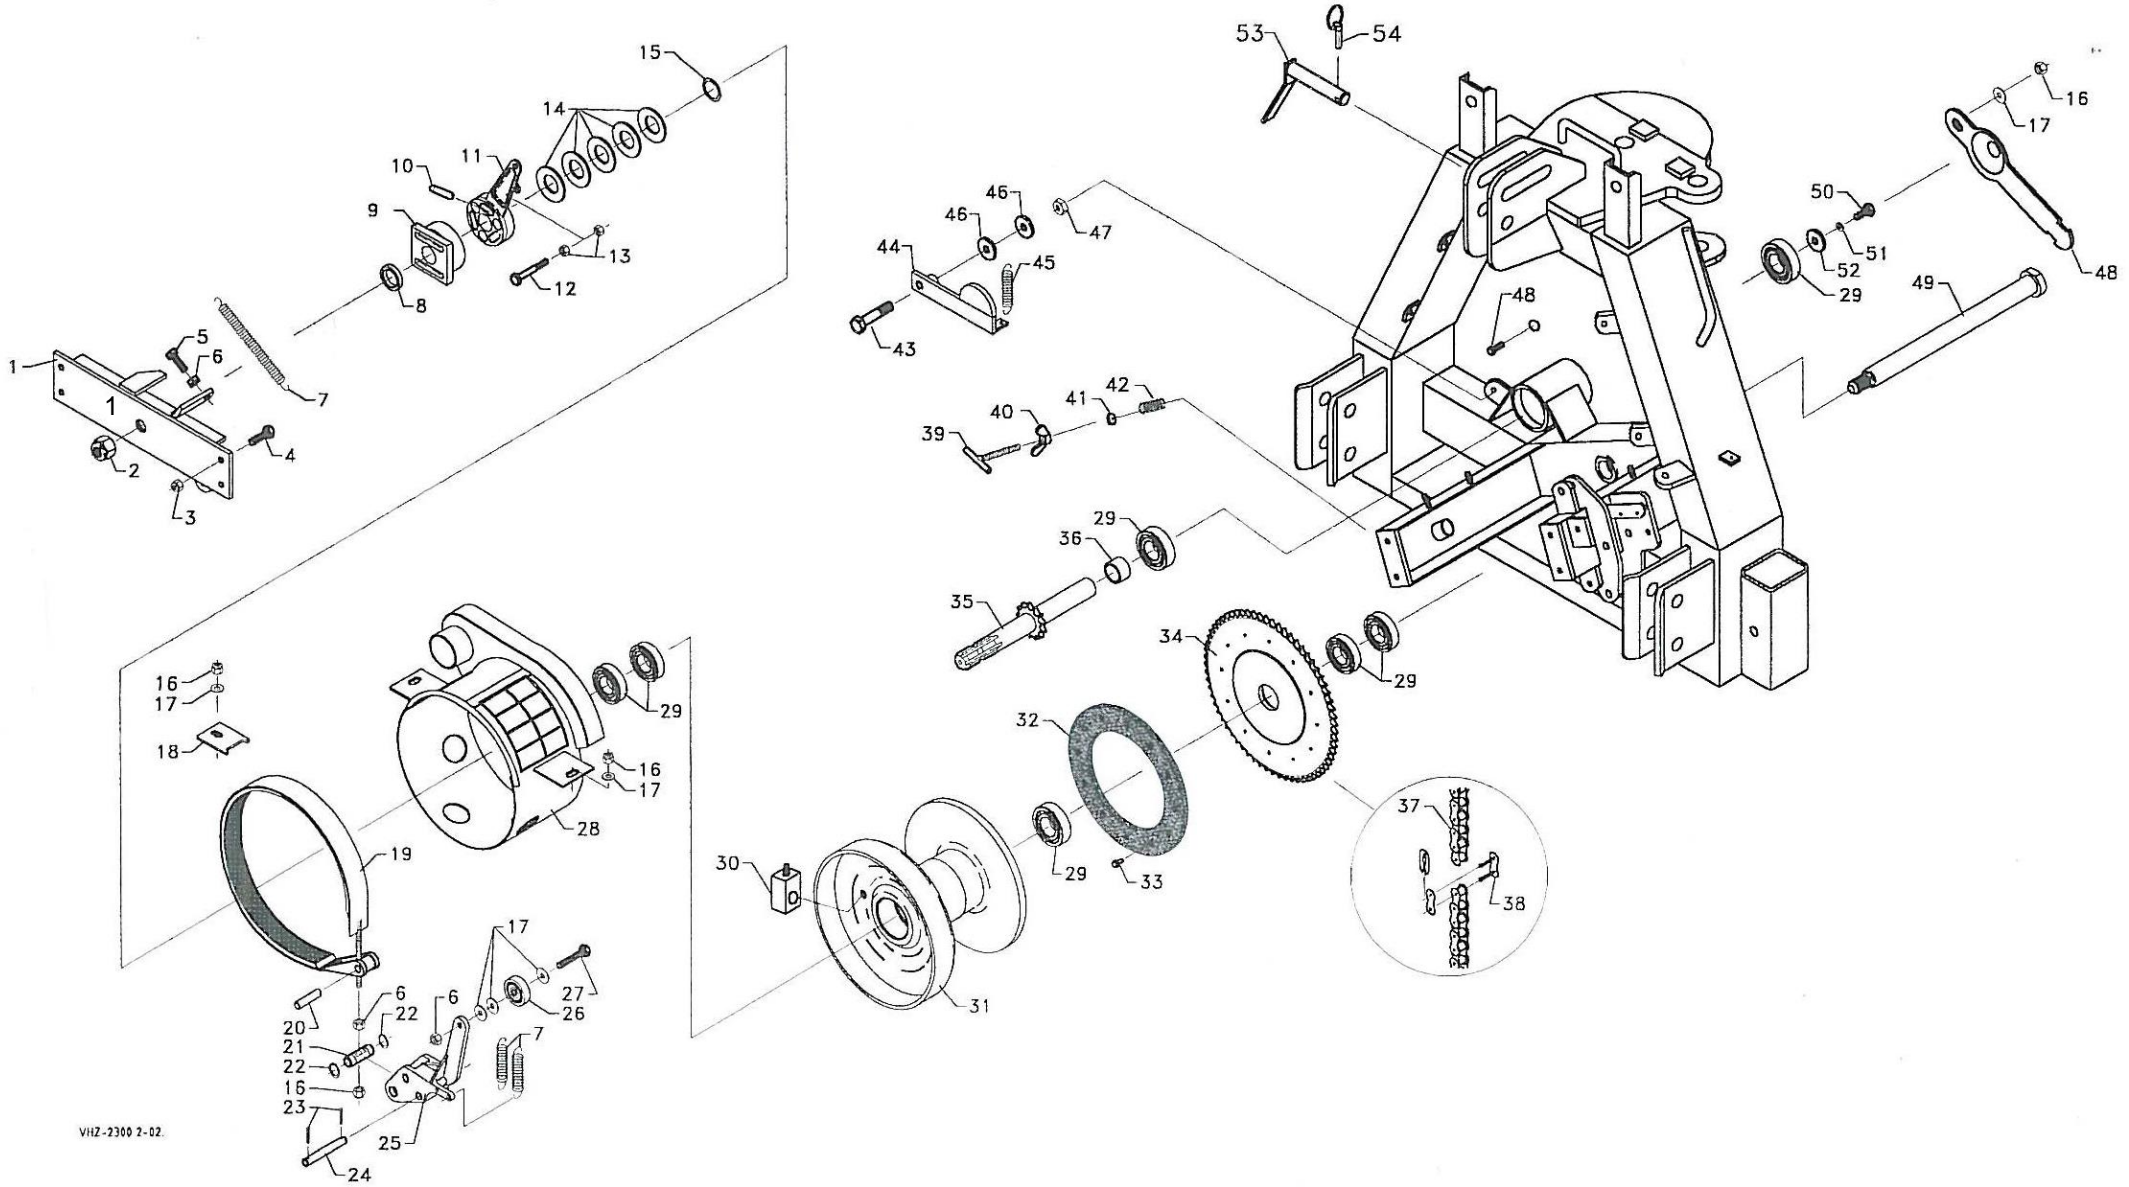

VH2-2300 2-02.

Nr. No. Nr. No.	Vare nr. Part No. Teil Nr. No.de pièce	Antal Quantity Anzahl Nombre	Beskrivelse	Description	Bezeichnung	Désignation	Bemærkninger Remarks Bemerkung Remarques
1	10057	1	Beslag	Bracket	Halter	Patte de fixation	
2	740400045	1	Låsemøtrik	Lock nut	Gegenmutter	Ecrou de freinage	1"UNC
3	740420012	6	Låsemøtrik	Lock nut	Gegenmutter	Ecrou de freinage	M12
4	740210405	4	Sætskrue	Set Screw	Schraube	Vis	M12x30mm.
5	740210320	4	Sætskrue	Set Screw	Schraube	Vis	M10x35mm.
6	740420010	3	Møtrik	Nut	Mutter	Ecrou	M10
7	42441	3	Fjeder	Spring	Feder	Pression	
8	10225	1	Afstandsskive	Space washer	Abstandsscheibe	Rondelle entretoise	83x83x10mm.
9	17902	1	Kobling	Clutch	Kupplung	Embrayage	
10	15503	3	Nagle	pin	Bolzen	Rivet	
11	17904	1	Kobling	Clutch	Kupplung	Embrayage	
12	740210195	1	Sætskrue	Set Screw	Schraube	Vis	M8x30 8.8 FZB
13	740390008	2	Møtrik	Nut	Mutter	Ecrou	M8
14	180078	4	Skive	Disk	Scheibe	Bague	Ø70xØ35,5x4,0mm.
15	354510	2	Afstandsskive	Space washer	Abstandsscheibe	Rondelle entretoise	Ø35xØ45x1,0mm.
16	740320010	9	Låsemøtrik	Lock nut	Gegenmutter	Ecrou de freinage	M10
17	113020	8	Skive	Disk	Scheibe	Bague	11x30x2,0mm.FZB
18	10058	1	Beslag	Bracket	Halter	Patte de fixation	
19	10059	1	Bremsebånd i beslag	Band brake in bracket	Band Bremse im Halter	Patte de fixation	
20	17070	1	Bolt	Bolt	Bolzen	Boulon	Ø14mm.
21	17029	1	Bolt	Bolt	Bolzen	Boulon	
22	741141020	2	Låsering	Circlip	Seegerring	Circlip	U20mm.
23	741180220	4	Split	Pin	Splint	Goupille	5x32mm. FZB
24	17028	2	Bolt	Bolt	Bolzen	Boulon	Ø14mm.
25	17030	1	Beslag	Bracket	Halter	Patte de fixation	
26	1162042	1	Kugleleje	Ball Bearing	Kugellager	Roulement à billes	6204 2RS
27	740211320	4	Sætskrue	Set Screw	Schraube	Vis	M10x35 8.8 FZB
28	10210	1	Beskyttelsesramme	Guard Frame	Schutzrahmen	Protection de châssis