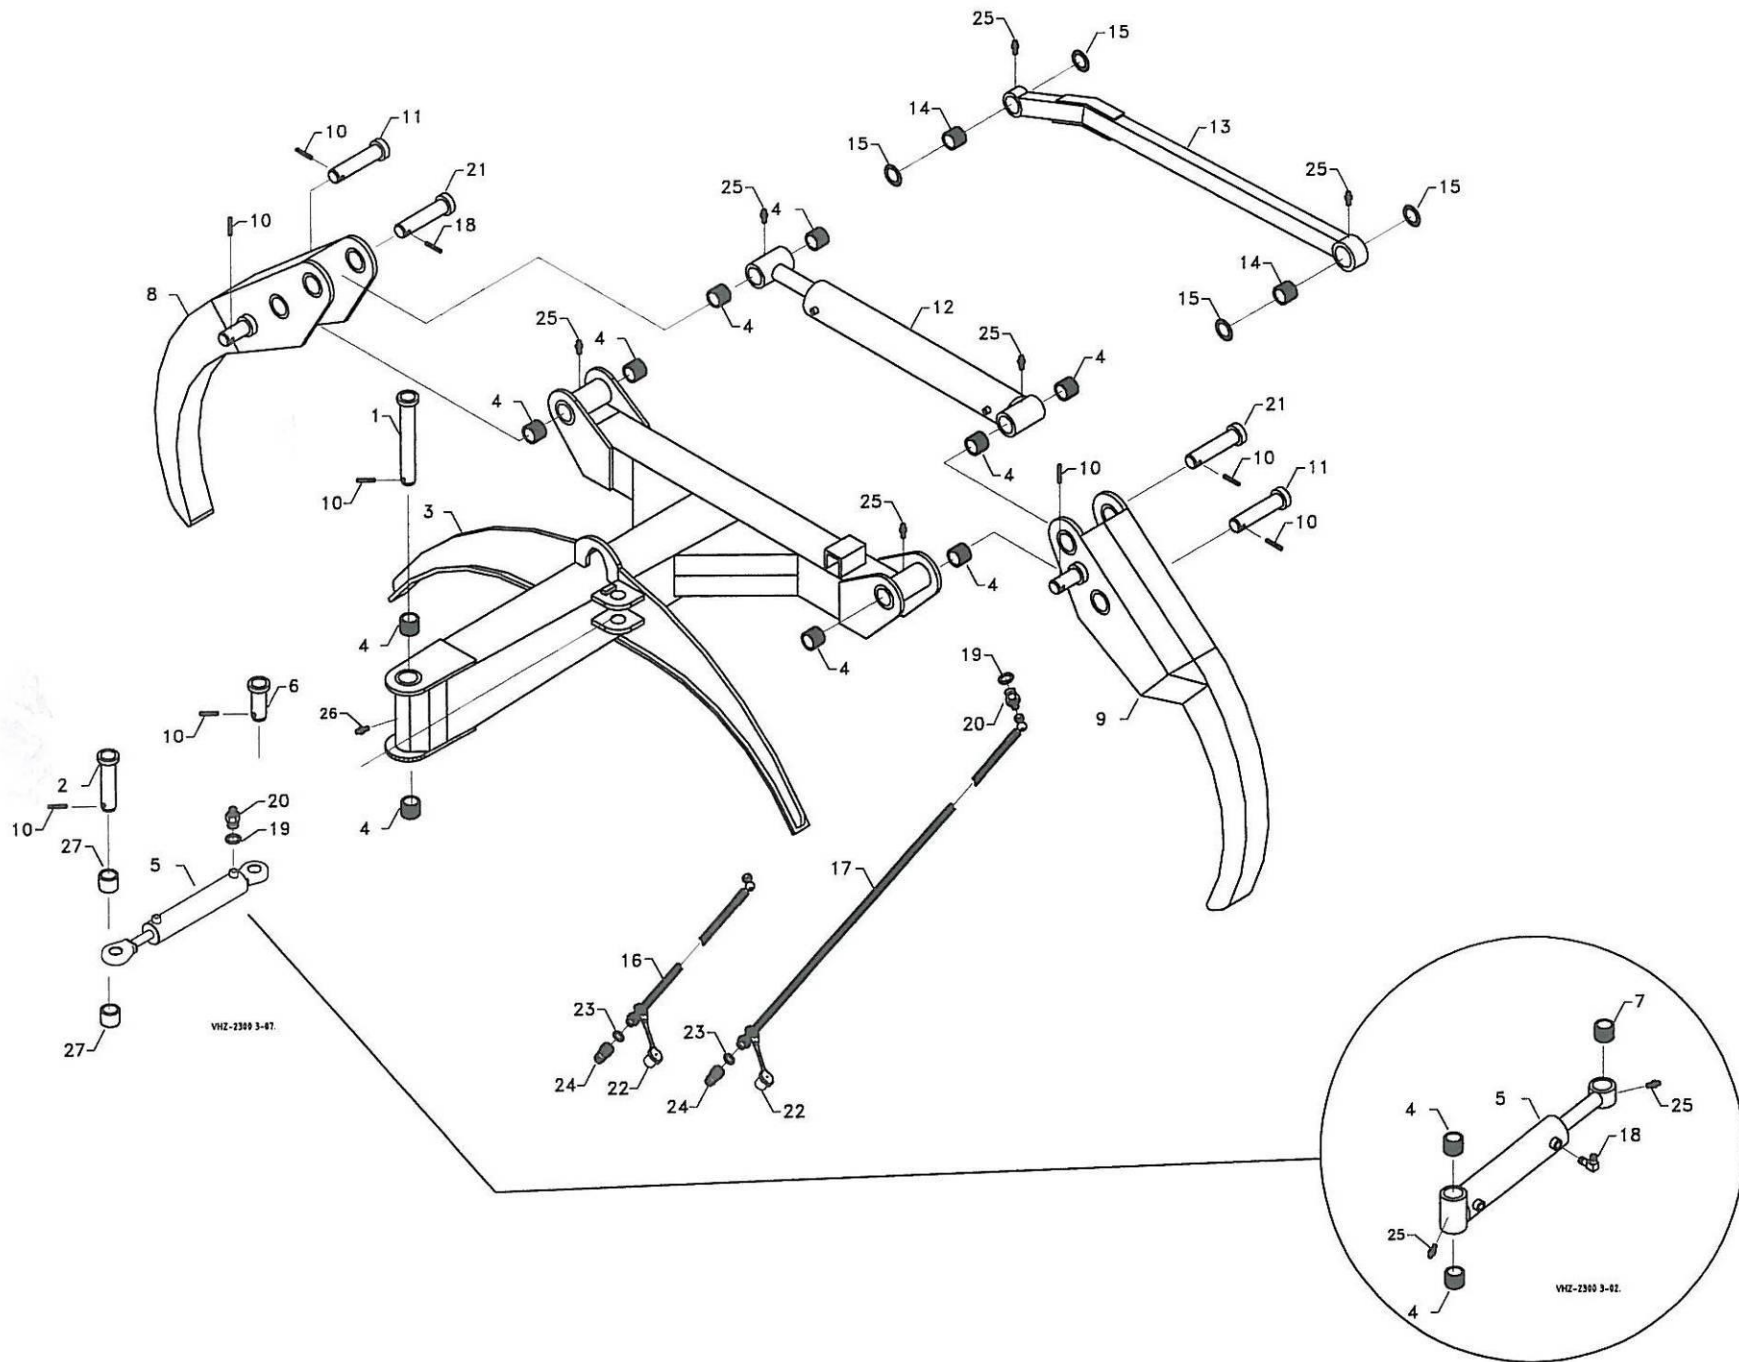

Nr. No. Nr. No.	Vare nr. Part No. Teil Nr. No.de pièce	Antal Quantity Anzahl Nombre	Beskrivelse	Description	Bezeichnung	Désignation	Bemærkninger Remarks Bemerkung Remarques
1	10503	1	Bolt	Bolt	Bolzen	Boulon	
2	10504	1	Bolt	Bolt	Bolzen	Boulon	
3	10505	1	Hovedramme	Mainframe	Haubtrahmen	Châssis principal	→ Serial No. 151547
3	10538	1	Hovedramme	Mainframe	Haubtrahmen	Châssis principal	Serial No. 151548 →
4	10506	12	Bøsning	Sleeve	Buchse	Douilles	→ Serial No. 151547
4	10535	10	Bøsning	Sleeve	Buchse	Douilles	Serial No. 151548 →
5	10507	1	Hydraulikcylinder	Hydraulic cylinder	Hydraulikzylinder	Cylindre de hydrauliques	→ Serial No. 151547
5	10531	1	Hydraulikcylinder	Hydraulic cylinder	Hydraulikzylinder	Cylindre de hydrauliques	Serial No. 151548 →
6	10508	1	Bolt	Bolt	Bolzen	Boulon	
7	10509	1	Bøsning	Sleeve	Buchse	Douilles	→ Serial No. 151547
8	10511	1	Højre tang	Right tong	Recht Zange	Demi-mâchoire de grappin, droite	
9	10510	1	Venstre tang	Left tong	Links Zange	Demi-mâchoire de grappin, gauche	
10	741190293	9	Spændstift	Special pin	Spannstift	Goupille mecanindus 10x60mm.	
11	10512	2	Bolt	Bolt	Bolzen	Boulon	
12	10513	1	Hydraulikcylinder	Hydraulic cylinder	Hydraulikzylinder	Cylindre de hydrauliques	→ Serial No. 151547
12	10532	1	Hydraulikcylinder	Hydraulic cylinder	Hydraulikzylinder	Cylindre de hydrauliques	Serial No. 151548 →
13	10514	1	Parallel stang	Parallel bar	Parallel Stange	Barre stabilisatrice	→ Serial No. 151547
13	10539	1	Parallel stang	Parallel bar	Parallel Stange	Barre stabilisatrice	Serial No. 151548 →
14	10515	2	Bøsning	Sleeve	Buchse	Douilles	Serial No. 10200001 →
14	10536	2	Bøsning	Sleeve	Buchse	Douilles	→ Serial No. 151547
15	740600057	4	Skive	Washer	Scheibe	Rondelle	ø36xø55x3mm
16	10518	2	Hydraulikslange	Hydraulic hose	Hydraulikschlauch	Tuyau hydrauliques	2200 mm.
17	57031	2	Hydraulikslange	Hydraulic hose	Hydraulikschlauch	Tuyau hydrauliques	3050 mm.
18	51316	2	Vinkelforskruning	Angular fitting	Winkelverschraubung	Manchon filété d'angle	→ Serial No. 151547
19	42418	4	Kobberskiver	Copper washer	Kupferscheibe	Rondelles cuivre	3/8"
20	42419	4	Brystnippel	Hexagon nipple	Brustnippel	Mamelon	3/8"
21	10517	2	Bolt	Bolt	Bolzen	Boulon	
22	42416	4	Støvhætte	Dust cap	Staubkabbe	Cache-pousiere	
23	42415	4	Kobberskiver	Copper washer	Kupferscheibe	Rondelles cuivre	1/2"
24	42414	4	Lynkobling	Quick coupling	Schnellkupplung	Raccord rapide	1/2"
25	881500240	6	Smørenippel	Lubricator nipple	Schmiernippel	Grasseur	M8x1,25 mm.
26	881500260	1	Smørenippel	Lubricator nipple	Schmiernippel	Grasseur	M8x1,25 mm. 90°
27	10524	2	Afstandsbøsning	Distance Sleeve	Abstandsbuchse	Douilles