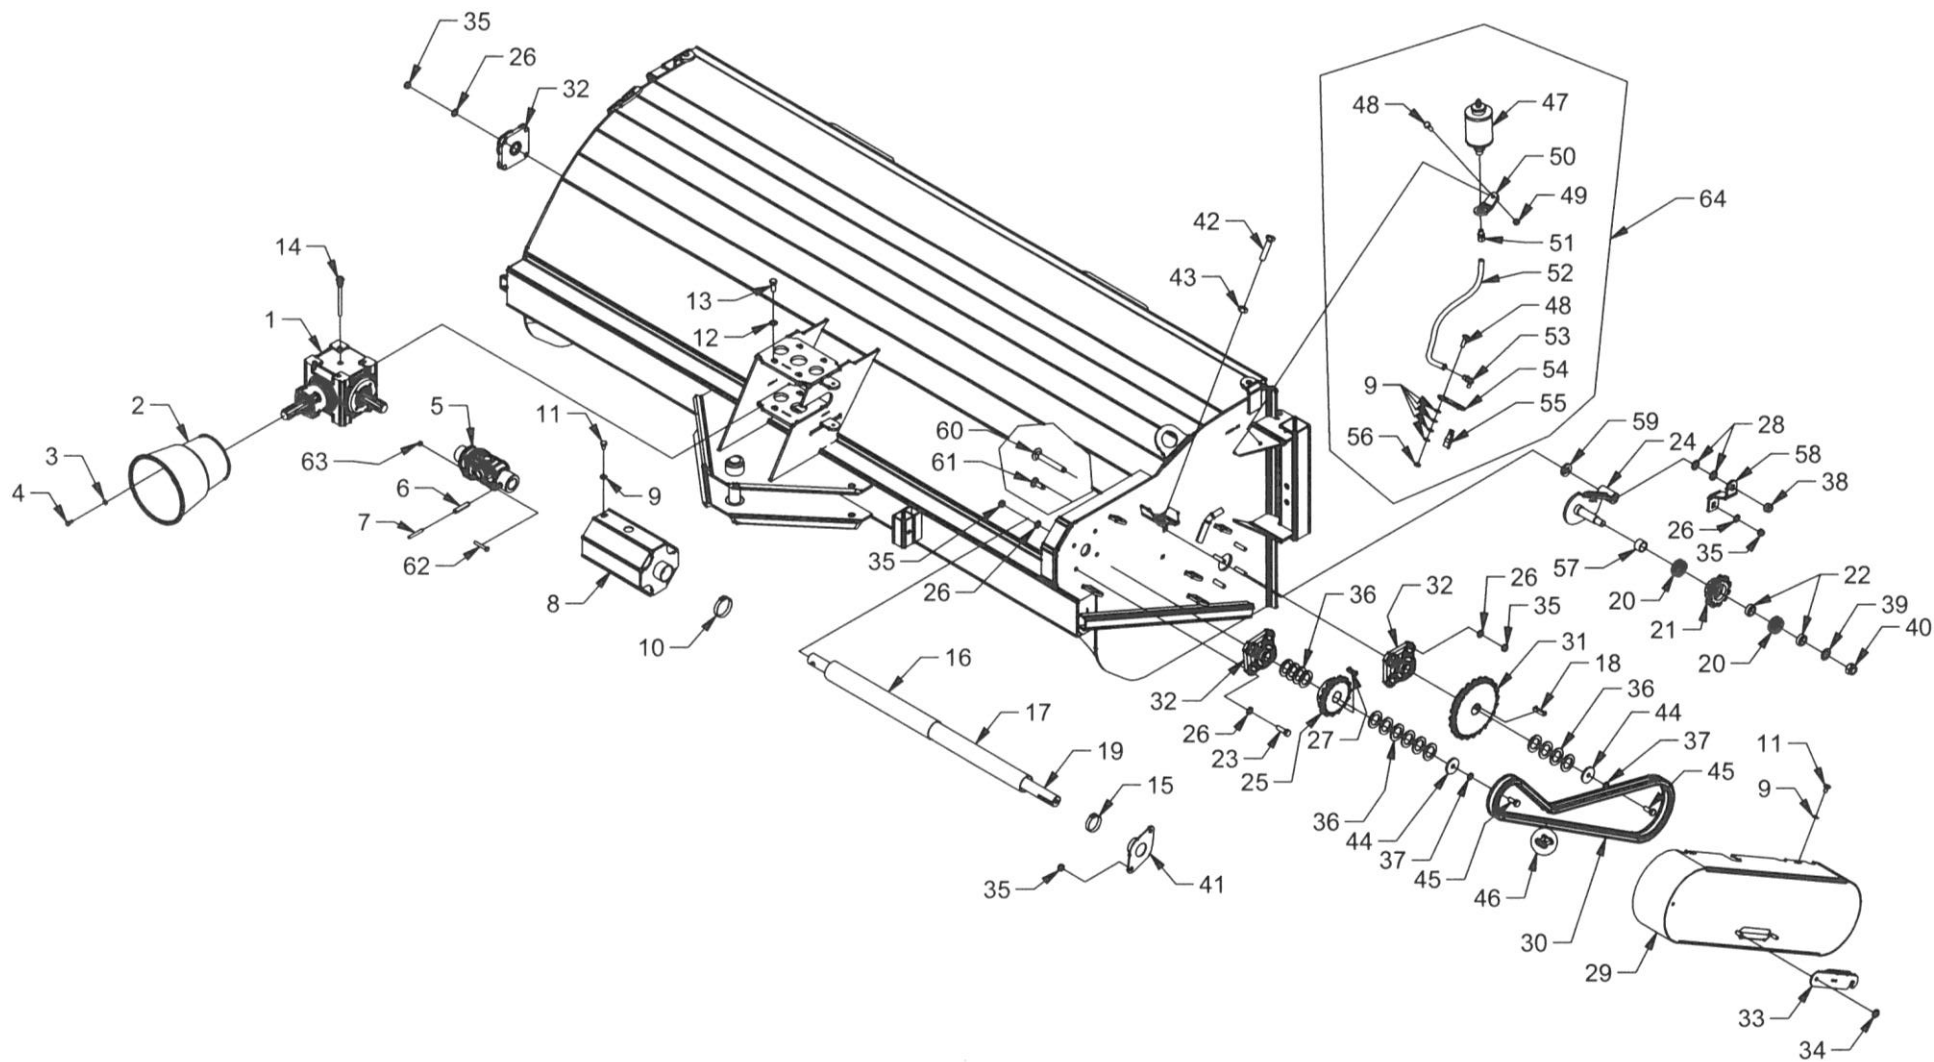

SV-2750 CD

Nr.	Varenr.	Antal					
Bemærkninger							
No.	Part no.	Quantity					Remarks
Nr.	Teil Nr.	Anzahl					Bemerkung
No.	No.de pièce	Nombre	Beskrivelse	Description	Bezeichnung	Désignation	Remarques
1	46045	1	Gear	Gear	Getriebe	Vitesse	143909 →
2	1418410	1	PTO-skærm	PTO-cover	PTO Schirm	PTO-couvercle	
3	740705035	4	Skive	Washer	Scheibe	Rondelle	8,5x22x2mm.FZB
4	740210180	4	Bolt	Bolt	Bolzen	Boulon	M8x16mm.FZB
5	13004	1	Kardanled	Joint complete	Kreuzgelenk	Universal joint	
6	741190365	1	Spændstift	Cotter	Spannstift	Goupille	13x60mm.
7	741190235	1	Spændstift	Cotter	Spannstift	Goupille	8x60mm.
8	46736	1	Skærm	Cover	Deckel	Couvercle	
9	740600030	10	Skive	Washer	Scheibe	Rondelle	11x22x2mm.FZB
10	46059	1	Spændbånd	Clip Band	Spannband	Collier de serrage	ABA 50-65mm.
11	740210302	6	Bolt	Bolt	Bolzen	Boulon	M10x16mm.
12	740770030	8	Skive	Washer	Scheibe	Rondelle	12,5mm.FZB
13	740210405	8	Bolt	Bolt	Bolzen	Boulon	M12x30mm.
14	57061	1	Udluftningsskrue	Plug	Stopsel	Bouchon	3/8"
15	46016	1	Spændbånd	Clip Band	Spannband	Collier de serrage	ABA 44-56mm.
16	46017	1	Teleskoprør	Locking pipe	Riegelrohr	Tube d'arrêt	ø60 x 500 mm.
17	46018	1	Teleskoprør	Locking pipe	Riegelrohr	Tube d'arrêt	ø56 x 500 mm.
18	61106	1	Pasfeder	Flat key	Paßfeder	Clavette	A10 x 8 x 50 mm.
19	46708	1	Aksel	Shaft	Welle	Arbre	1170mm
20	1162052	2	Kugleleje	Ball bearing	Kugellager	Roulement à billes	6205 2RS
21	46718	1	Kædehjul	Gear wheel	Kettenrad	Roue	1" 11Z
22	46719	3	Bøsning	Bushing	Buchse	bague	11mm
23	740211425	4	Bolt	Bolt	Bolzen	Boulon	M12x50 FZB
24	46931	1	Strammebeslag	Tightening device	Spann Beschlag	ajustement serré	
25	46707	1	Kædehjul	Gear wheel	Kettenrad	Roue	1" 15Z Ø35mm
26	740710012	12	Skive	Washer	Scheibe	Rondelle	13x24x2mm FZB
27	46713	1	Pasfeder	Flat key	Paßfeder	Clavette	A10 x 8 x 40 mm.
28	740600041	5	Skive	Washer	Scheibe	Rondelle	17x35x3mm FZB
29	46185	1	Skærm	Cover	Deckel	Cou	

SV-2750 CD