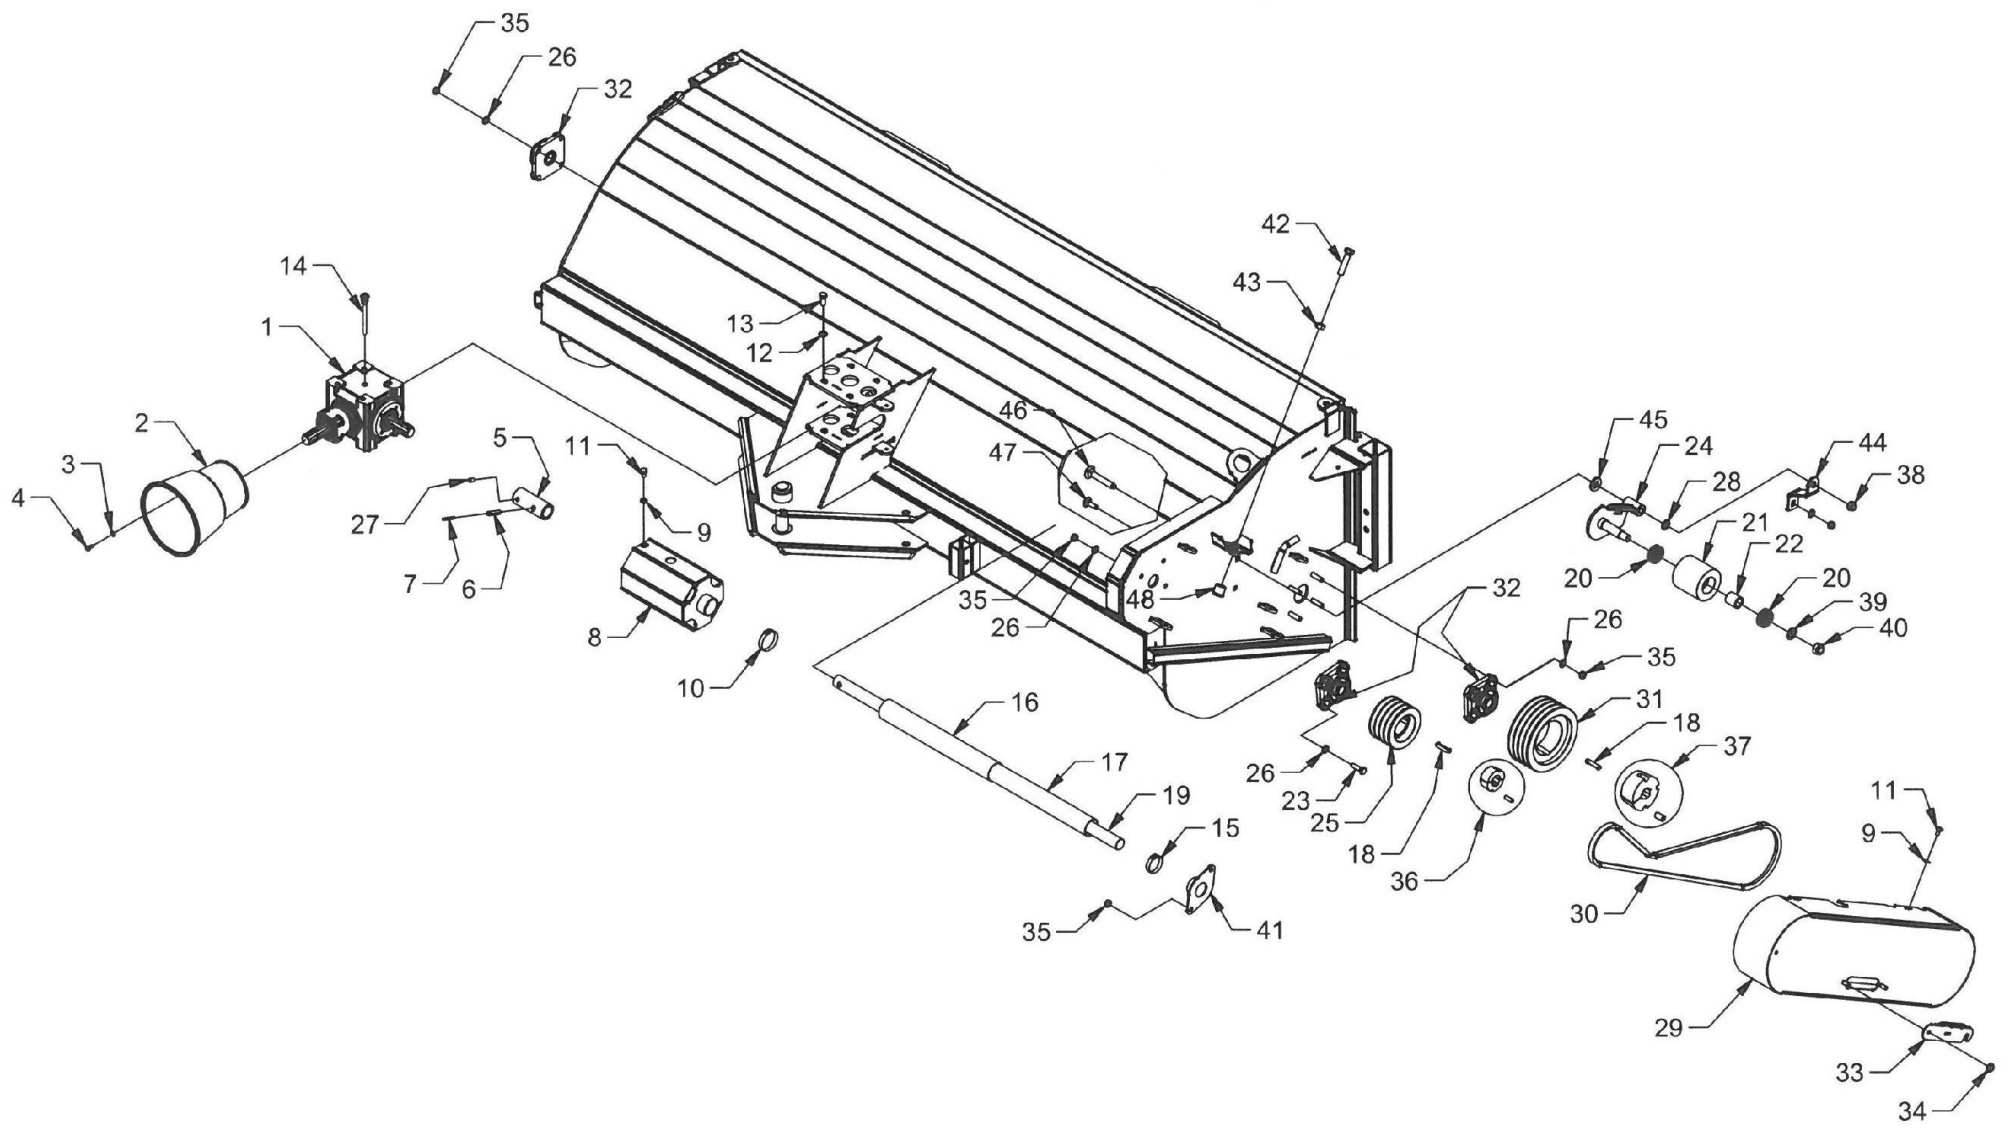

Nr. No. Nr. No.	Varenr. Part no. Teil Nr. No.de pièce	Antal Quantity Anzahl Nombre	Beskrivelse	Description	Bezeichnung	Désignation	Bemærkninger Remarks Bemerkung Remarques
1	46045	1	Gear	Gear	Getriebe	Vitesse	143909 →
2	1418410	1	PTO-skærm	PTO-cover	PTO-Deckel	PTO-couvercle	
3	740705035	4	Skive	Washer	Scheibe	Rondelle	8,5x22x2mm.FZB
4	740210180	4	Bolt	Bolt	Bolzen	Boulon	M8x16mm.FZB
5	47036	1	Splinebøsning	Sleeve	Buchse	Douilles	→46100039
5	46014	1	Kardanled	Joint complete	Kreuzgelenk	Universal joint	46100040→
6	741190340	1	Spændstift	Cotter	Spannstift	Goupille	12x50mm.
7	741190190	1	Spændstift	Cotter	Spannstift	Goupille	7x50mm.
8	46736	1	Skærm	Cover	Deckel	Couvercle	
9	740600030	6	Skive	Washer	Scheibe	Rondelle	11x22x2mm.FZB
10	46059	1	Spændbånd	Clip Band	Spannband	Collier de serrage	ABA 50-65mm.
11	740210302	6	Bolt	Bolt	Bolzen	Boulon	M10x16mm.
12	740770030	8	Skive	Washer	Scheibe	Rondelle	12,5mm.FZB
13	740210405	8	Bolt	Bolt	Bolzen	Boulon	M12x30mm.
14	57061	1	Udluftningskrue	Plug	Stopsel	Bouchon	3/8"
15	46016	1	Spændbånd	Clip Band	Spannband	Collier de serrage	ABA 44-56mm.
16	46017	1	Teleskoprør	Locking pipe	Riegelrohr	Tube d'arrêt	ø60 x 500 mm.
17	46018	1	Teleskoprør	Locking pipe	Riegelrohr	Tube d'arrêt	ø56 x 500 mm.
18	46029	2	Pasfeder	Flat key	Paßfeder	Clavette	A10 x 8 x 55 mm.
19	46219	1	Aksel	Shaft	Welle	Arbre	1300mm
20	1162052	2	Kugleleje	Ball bearing	Kugellager	Roulement à billes	6205 2RS
21	46139	1	Bøsning	Bushing	Buchse	bague	Ø100x100
22	46940	1	Bøsning	Bushing	Buchse	bague	38mm
23	740211425	4	Bolt	Bolt	Bolzen	Boulon	M12x50 FZB
24	46932	1	Strammebeslag	Tightening device	Spann Beschlag	ajustement serré	
25	46105	1	Kilereremskive	V-belt pulley	Keilscheibe	Poulie	B125x4 TB
26	740710012	12	Skive	Washer	Scheibe	Rondelle	13x24x2mm FZB
27	741010240	1	Pinolskrue	Socket screw	Inbusschraube	prise vis	M10 x 20
28	740600041	5	Skive	Washer	Scheibe	Rondelle	17x35x3mm FZB
29	46285	1	Skærm	Cover	Deckel	Couvercle