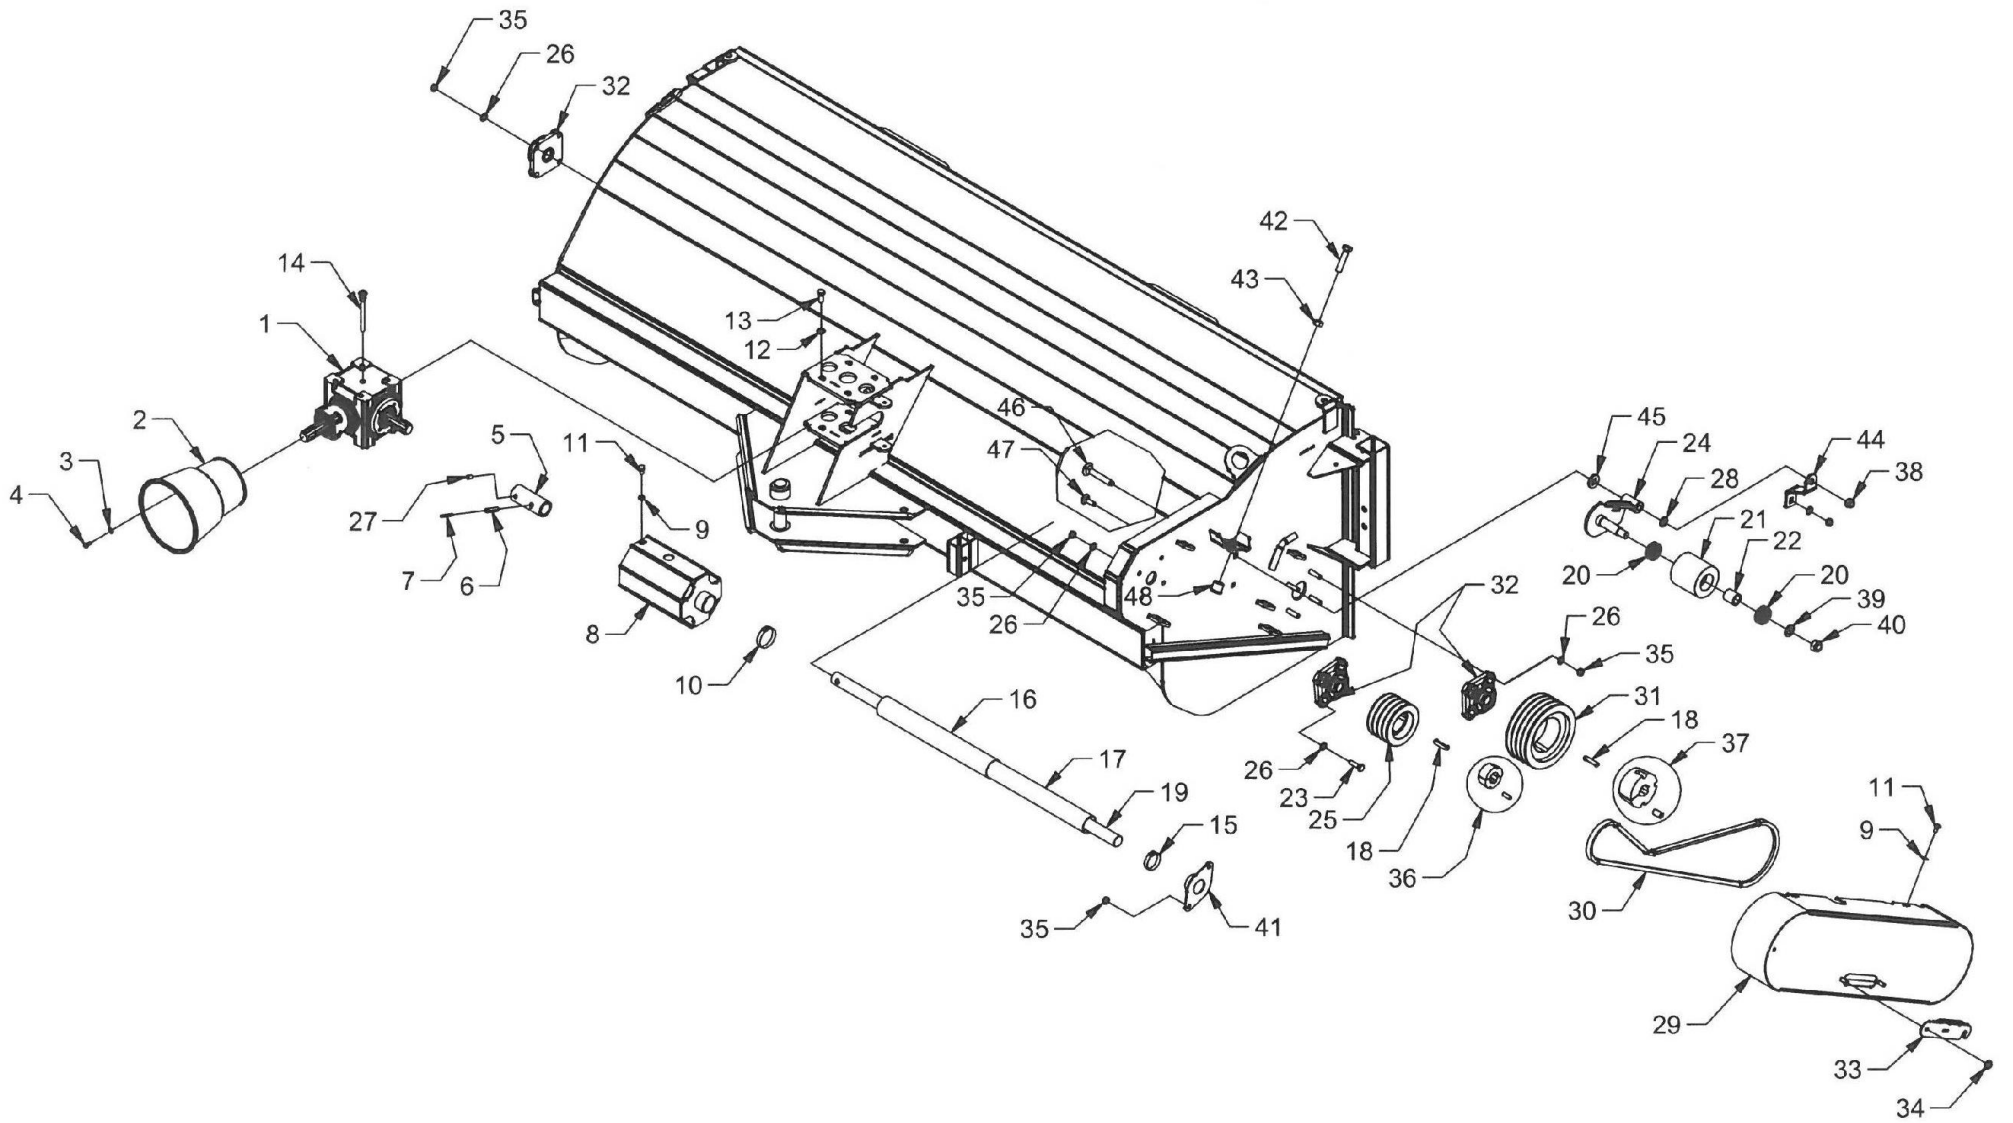

Nr. No. Nr. No.	Varenr. Part no. Teil Nr. No.de pièce	Antal Quantity Anzahl Nombre	Beskrivelse	Description	Bezeichnung	Désignation	Bemærkninger Remarks Bemerkung Remarques
1	46201	1	Hovedramme	Main frame	Hauptrahmen	Châssis principal	
2	46288	1	Skærm	Cover	Deckel	Couvercle	
3	46110	1	Skårsamlerarm, venstre	Swath deflector, left	Schwadblech, links	Deflecteur andaineur, gauche	
4	46111	1	Skårsamlerarm, højre	Swath deflector, right	Schwadblech, rechts	Deflecteur andaineur, droit nu	
5	46211	1	Beslag-Venstre	Bracket-Left	Halter, links	Patte de fixation-Gauche	
6	46212	1	Beslag-Højre	Bracket-Right	Halter, rechts	Patte de fixation-Droite	
7	46086	1	Hjulbeslag, venstre	Wheelretainer, Left	Radklammer, links	Concole pour roue,gauche	
8	46225	2	Bolt	Bolt	Bolzen	Boulon	
9	740210315	2	Bolt	Bolt	Bolzen	Boulon	10x30mm FZB
10	25417	4	Nylonbøsning	Nylon sleeve	Nylonbuchse	Douilles nylon	ø25x35xø35mm.
11	46043	2	Træk fjeder	Spring	Zug Feder	Ressort	3,5x25x105 FZB
12	881500240	2	Smørenippel	Lubricator nipple	Schmiernippel	Graisneur	M8x1,25mm.
13	740211637	2	Bolt	Bolt	Bolzen	Boulon	16x240mm FZB
14	740320016	2	Møtrik	Nut	Mutter	Ecrou	16mm.FZB
15	1353014	2	Hjul, komplet	Wheel, complete	Rad, komplett	Roue, complete	GK 16,5 x 6,50-8"
16	55520	2	Skærm	Cover	Deckel	Couvercle	
17	740600041	8	Skive	Washer	Scheibe	Rondelle	35x17x3mm FZB
18	740211595	4	Bolt	Bolt	Bolzen	Boulon	16x90mm FZB
19	40274	2	Skårsamlerholder	Fixation bar	Befestigungsstange	Tringle	
20	1220040	3	Hårnålesplit	Hairpin	Federstecker	Goupille béta	3,5mm.
21	15558	1	Bolt	Bolt	Bolzen	Boulon	
22	46009	1	Støtteben	Support leg	Stütze	Stabilisateur	
23	46007	1	Bolt	Bolt	Bolzen	Boulon	
24	741190293	1	Spændstift	Cotter	Splint	Goupille	10x60mm. A1
25	740150225	11	Brædebolt	Bolt	Bolzen	Boulon	10x25mm FZB
26	740420011	11	Flangelåsemøtrik	Lock nut	Gegenmutter	Ecrou de freinage	M10
27	46096	2	Bolt	Bolt	Bolzen	Boulon	
28	1210060	2	Ringsplit	Linch pin	Klappsplint	Goupille cylindrique	6,0mm
29	740420010	2	Låsemøtrik	Lock nut	Gegenmutter	Ecrou de freinage	10mm
30	46087	1	Hjulbeslag, højre	Wheelretainer,Right	Radklammer, rechts	Concole pour roue,droit	
31	740420016	2	Låsemøtrik	Lock nut	Gegenmutter	Ecrou de freinage	16mm
32	55521	2	Hjulskærm	Cover	Deckel	Couvercle