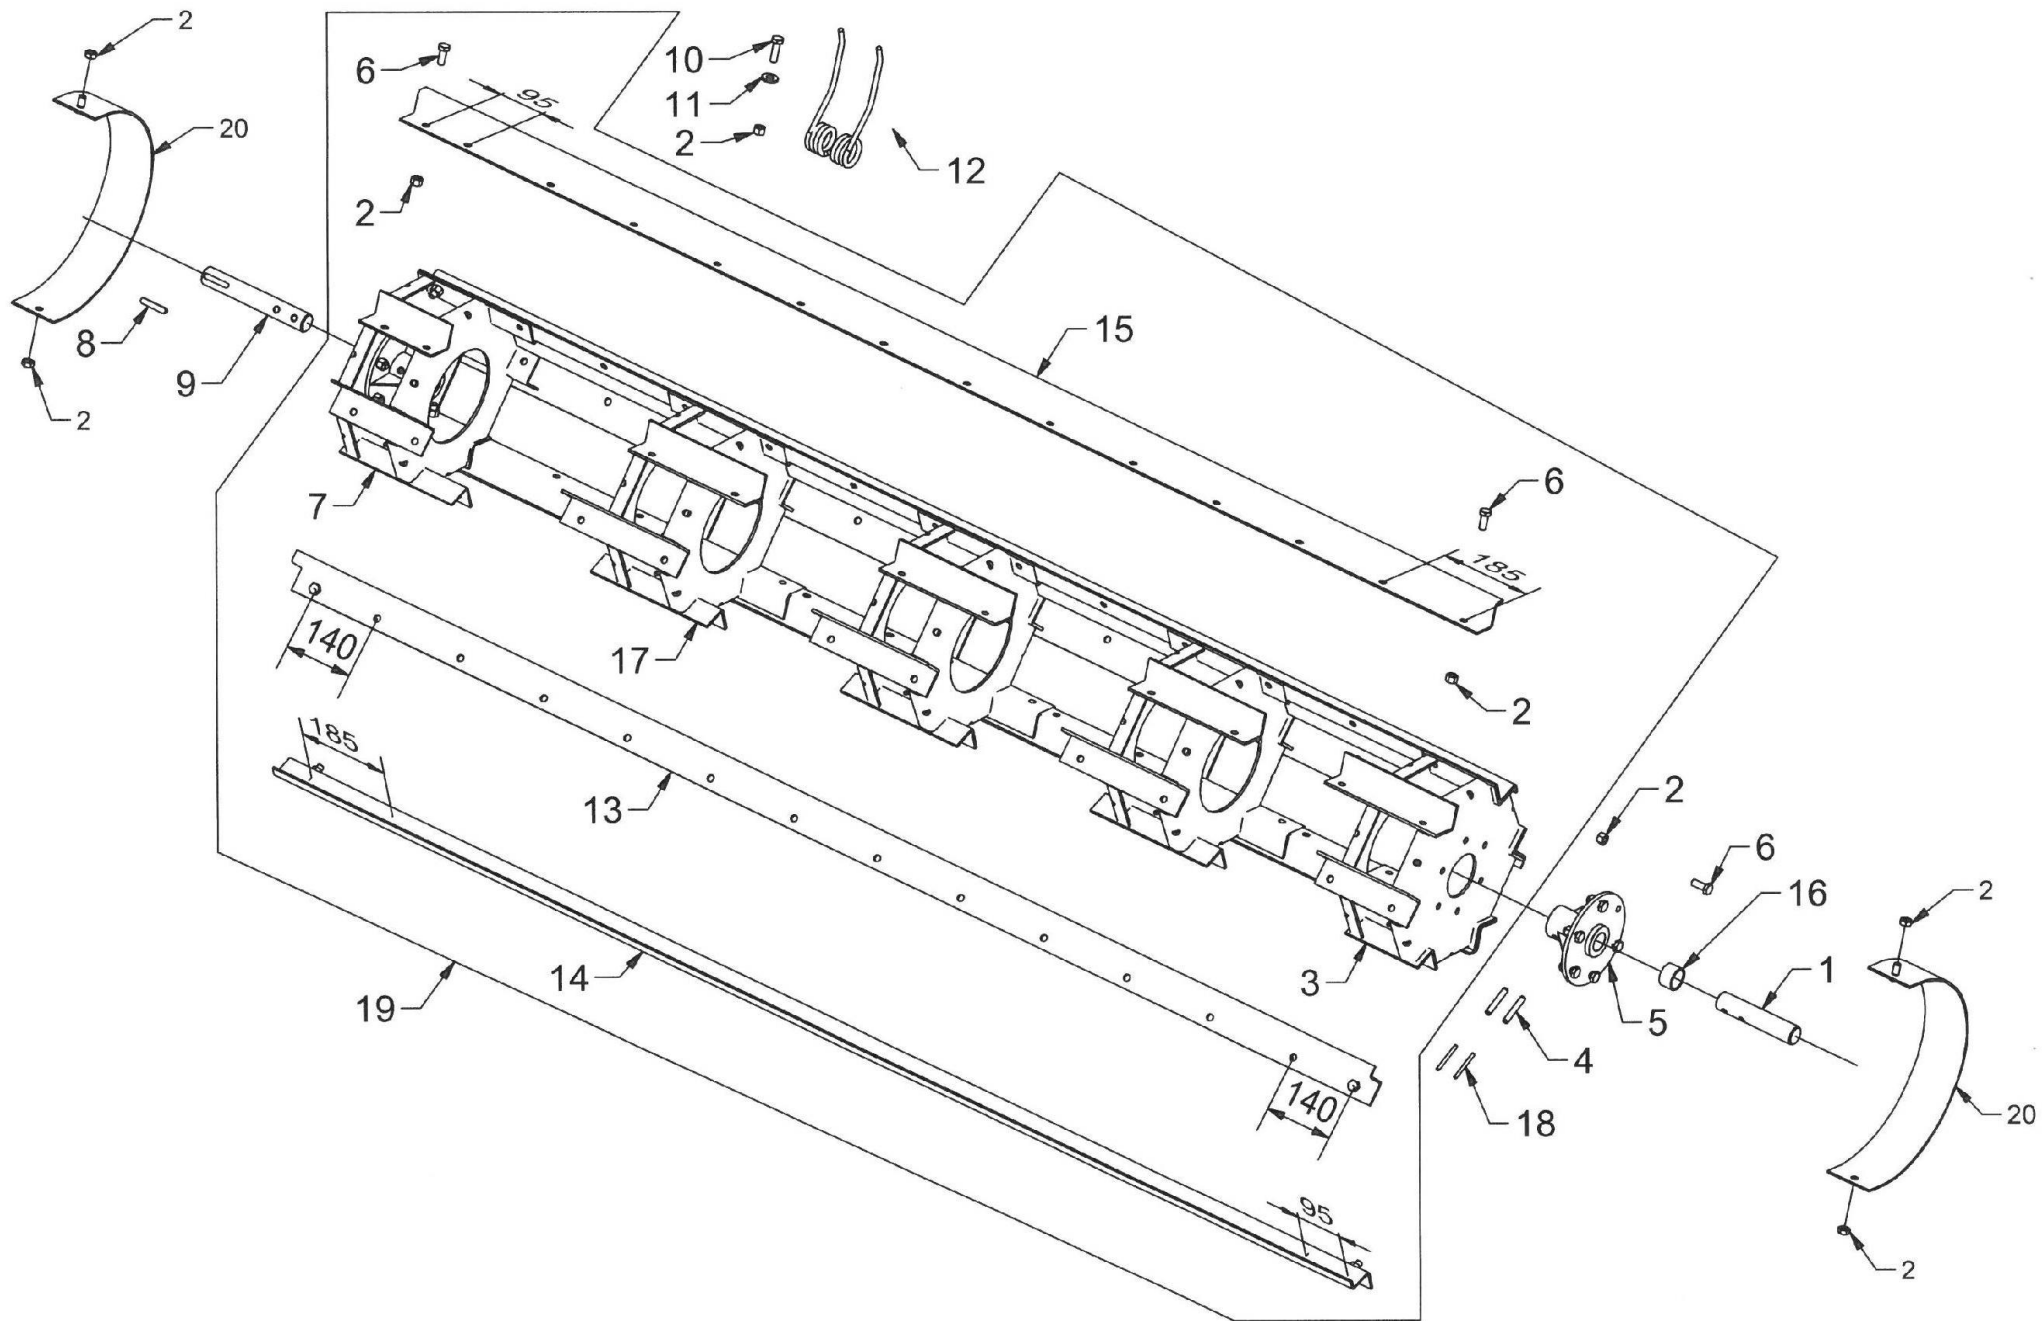

SV-2750 CD

Nr.	Varenr.	Antal					
Bemærkninger							
No.	Part no.	Quantity					Remarks
Nr.	Teil Nr.	Anzahl					Bemerkung
No.	No.de pièce	Nombre	Beskrivelse	Description	Bezeichnung	Désignation	Remarques
30	46742	1	Kæde	Chain	Kette	Catena	1920mm
31	46711	1	Kædehjul	Gear wheel	Kettenrad	Roue	1" 24Z Ø35mm
32	52315	3	Kugleleje	Ball Bearing	Kugellager	Roulement à billes	UCF 207
33	46148	1	Skærm	Cover	Deckel	Couvercle	
34	740420011	2	Flangelåsemøtrik	Lock nut	Gegenmutter	Ecrou de freinage	M10
35	740420012	12	Låsemøtrik	Lock nut	Gegenmutter	Ecrou de freinage	M12
36	740600057	14	Skive	Washer	Scheibe	Rondelle	35x50x3mm.FZB
37	740770030	2	Tandskive	Spring washer	Federscheibe	Rondelle	12,5mm FZB
38	740420016	1	Låsemøtrik	Lock nut	Gegenmutter	Ecrou de freinage	M16
39	740600046	4	Skive	Washer	Scheibe	Rondelle	20,5x35x3mm.FZB
40	740420020	1	Låsemøtrik	Lock nut	Gegenmutter	Ecrou de freinage	M20
41	47017	1	Beslag	Bracket	Halter	Patte de fixation	
42	740210580	1	Bolt	Bolt	Bolzen	Boulon	M16x70 FZB Din 933
43	740390016	1	Møtrik	Nut	Mutter	Ecrou	16mm.FZB
44	521350	2	Skive	Washer	Scheibe	Rondelle	12,5x52x5mm
45	740210405	2	Bolt	Bolt	Bolzen	Boulon	M12x30mm FZB
46	13016	1	Samleled	Ass. Joint	Sammenglied	Parte	1"
47	46701	1	Oliebeholder	Oil cup	öl Behälter	Oil Conteneur	
	46701A	1	Låg t/oliebeholder	Lid f/oil cup	Deckel f/öl Behälter		
48	740210315	2	Bolt	Bolt	Bolzen	Boulon	M10x30 FZB
49	740420010	1	Låsemøtrik	Lock nut	Gegenmutter	Ecrou de freinage	M10
50	46702	1	Beslag	Bracket	Beschlag	Garniture	
51	46703	1	Brystnippel	Nipple	Brustwarze	Mamelon	Ø8-1/4"
52	46705	1	Slange	Pipe	Schlange	tuyau	Ø8x5x500mm.
53	46717	1	Nippel	Nipple	Nippel	Mamelon	
54	46716	1	Beslag	Bracket	Beschlag	Garniture	
55	46706	1	Pensel	Brush	Pinsel	Brosse	
56	740320010	1	Møtrik	Nut	Mutter	Ecrou	M10
57	46746	1	Bøsning	Bushing	Buchse	bague	21mm
58	46232	1	Beslag	Bracket	Halter	Patte de fixation	
59	46233	1	Skive	Washer	Scheibe	Rondelle	
60	740150720	1	Brædderbolt	Bolt	Bolzen	Boulon	16x120mm FZB
61	740150365	1	Brædderbolt	Bolt	Bolzen	Boulon	12x40mm FZB
62	740211215	1	Springbolt	Bolt	Bolzen	Boulon	M8x50 Din 931
63	740420008	1	Låsemøtrik	Lock nut	Gegenmutter	Ecrou de freinage	M8
64	4225	1	Dryp smøring komplet	Complete drip lubrication	Tropfschmierung Komplett	Lubrification goutte à goutte complète goutte complète