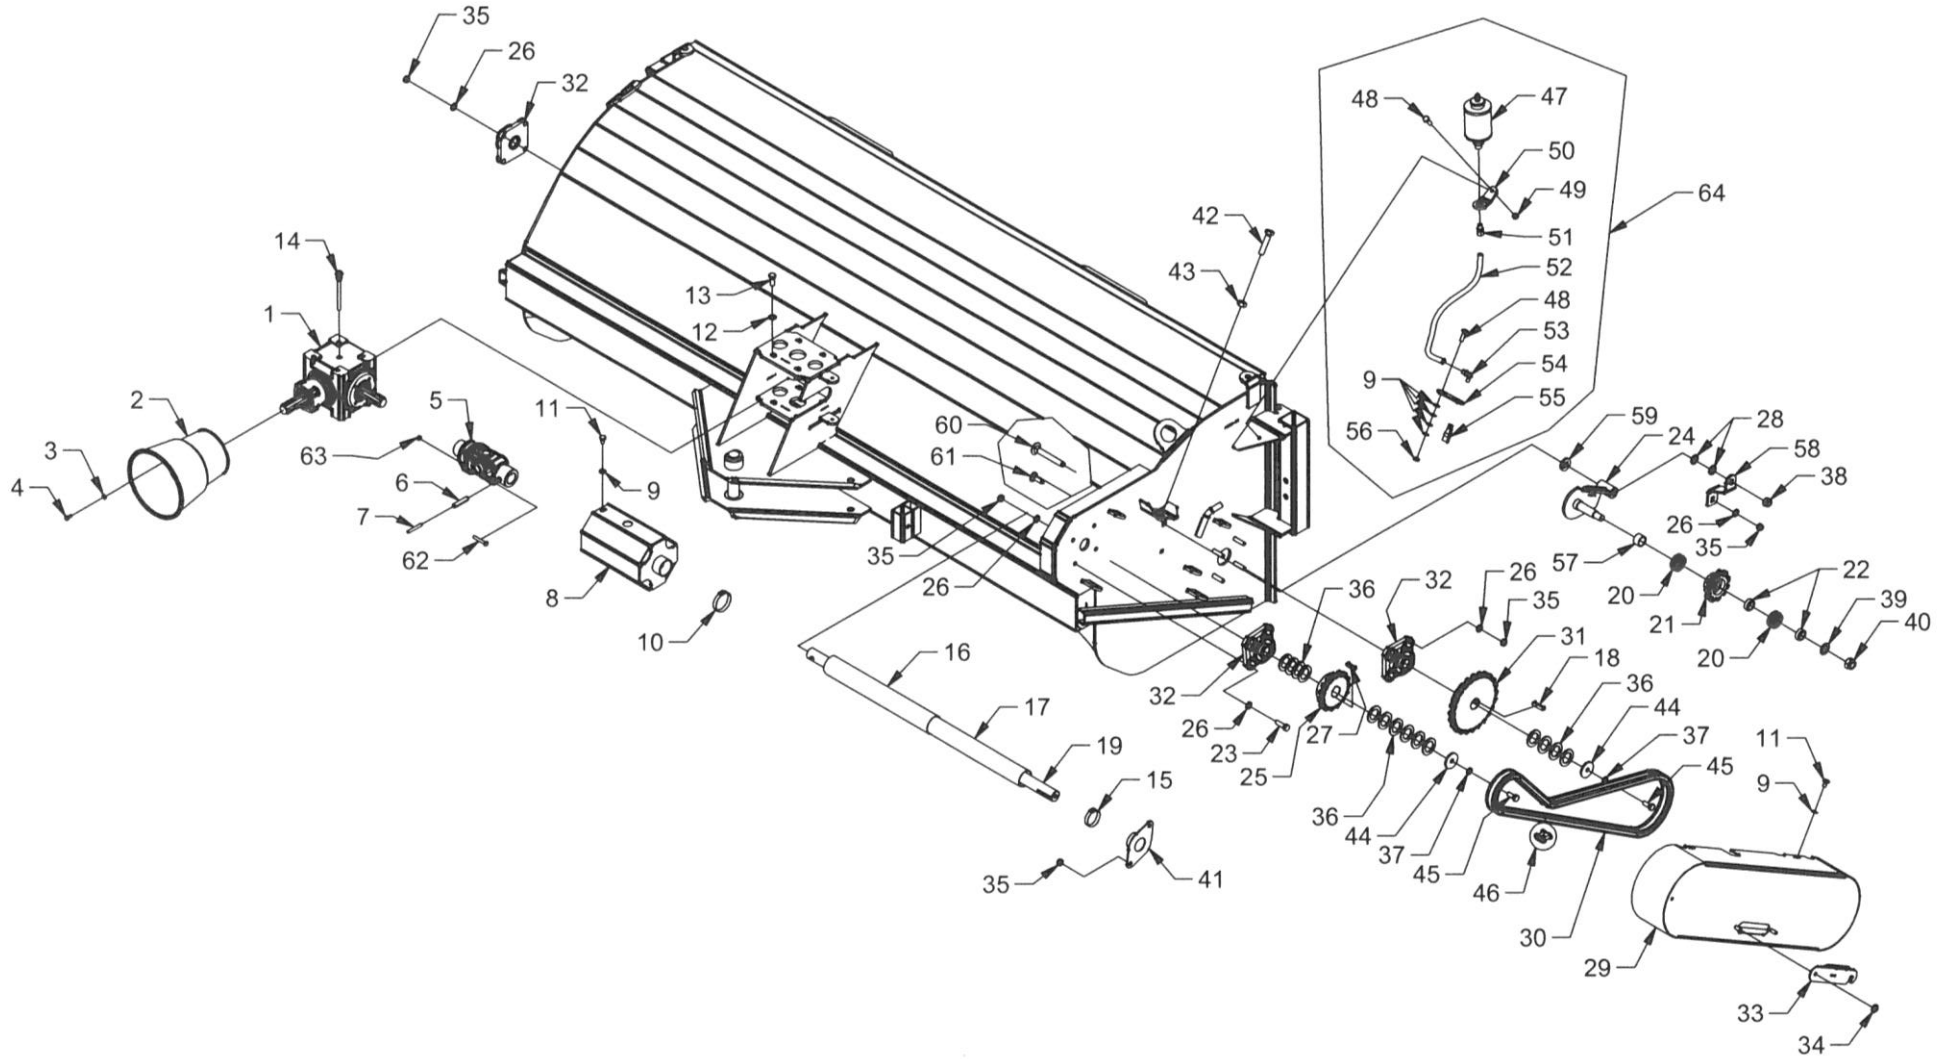

SV-2750 CD

SV-2750 CD

Nr.	Varenr.	Antal					
Bemærkninger							
No.	Part no.	Quantity					Remarks
Nr.	Teil Nr.	Anzahl					Bemerkung
No.	No.de pièce	Nombre	Beskrivelse	Description	Bezeichnung	Désignation	Remarques
1	46045	1	Gear	Gear	Getriebe	Vitesse	143909 →
2	1418410	1	PTO-skærm	PTO-cover	PTO Schirm	PTO-couvercle	
3	740705035	4	Skive	Washer	Scheibe	Rondelle	8,5x22x2mm.FZB
4	740210180	4	Bolt	Bolt	Bolzen	Boulon	M8x16mm.FZB
5	13004	1	Kardanled	Joint complete	Kreuzgelenk	Universal joint	
6	741190365	1	Spændstift	Cotter	Spannstift	Goupille	13x60mm.
7	741190235	1	Spændstift	Cotter	Spannstift	Goupille	8x60mm.
8	46736	1	Skærm	Cover	Deckel	Couvercle	
9	740600030	10	Skive	Washer	Scheibe	Rondelle	11x22x2mm.FZB
10	46059	1	Spændbånd	Clip Band	Spannband	Collier de serrage	ABA 50-65mm.
11	740210302	6	Bolt	Bolt	Bolzen	Boulon	M10x16mm.
12	740770030	8	Skive	Washer	Scheibe	Rondelle	12,5mm.FZB
13	740210405	8	Bolt	Bolt	Bolzen	Boulon	M12x30mm.
14	57061	1	Udluftningsskrue	Plug	Stopsel	Bouchon	3/8"
15	46016	1	Spændbånd	Clip Band	Spannband	Collier de serrage	ABA 44-56mm.
16	46017	1	Teleskoprør	Locking pipe	Riegelrohr	Tube d'arrêt	ø60 x 500 mm.
17	46018	1	Teleskoprør	Locking pipe	Riegelrohr	Tube d'arrêt	ø56 x 500 mm.
18	61106	1	Pasfeder	Flat key	Paßfeder	Clavette	A10 x 8 x 50 mm.
19	46708	1	Aksel	Shaft	Welle	Arbre	1170mm
20	1162052	2	Kugleleje	Ball bearing	Kugellager	Roulement à billes	6205 2RS
21	46718	1	Kædehjul	Gear wheel	Kettenrad	Roue	1" 11Z
22	46719	3	Bøsning	Bushing	Buchse	bague	11mm
23	740211425	4	Bolt	Bolt	Bolzen	Boulon	M12x50 FZB
24	46931	1	Strammebeslag	Tightening device	Spann Beschlag	ajustement serré	
25	46707	1	Kædehjul	Gear wheel	Kettenrad	Roue	1" 15Z Ø35mm
26	740710012	12	Skive	Washer	Scheibe	Rondelle	13x24x2mm FZB
27	46713	1	Pasfeder	Flat key	Paßfeder	Clavette	A10 x 8 x 40 mm.
28	740600041	5	Skive	Washer	Scheibe	Rondelle	17x35x3mm FZB
29	46185	1	Skærm	Cover	Deckel	Cou