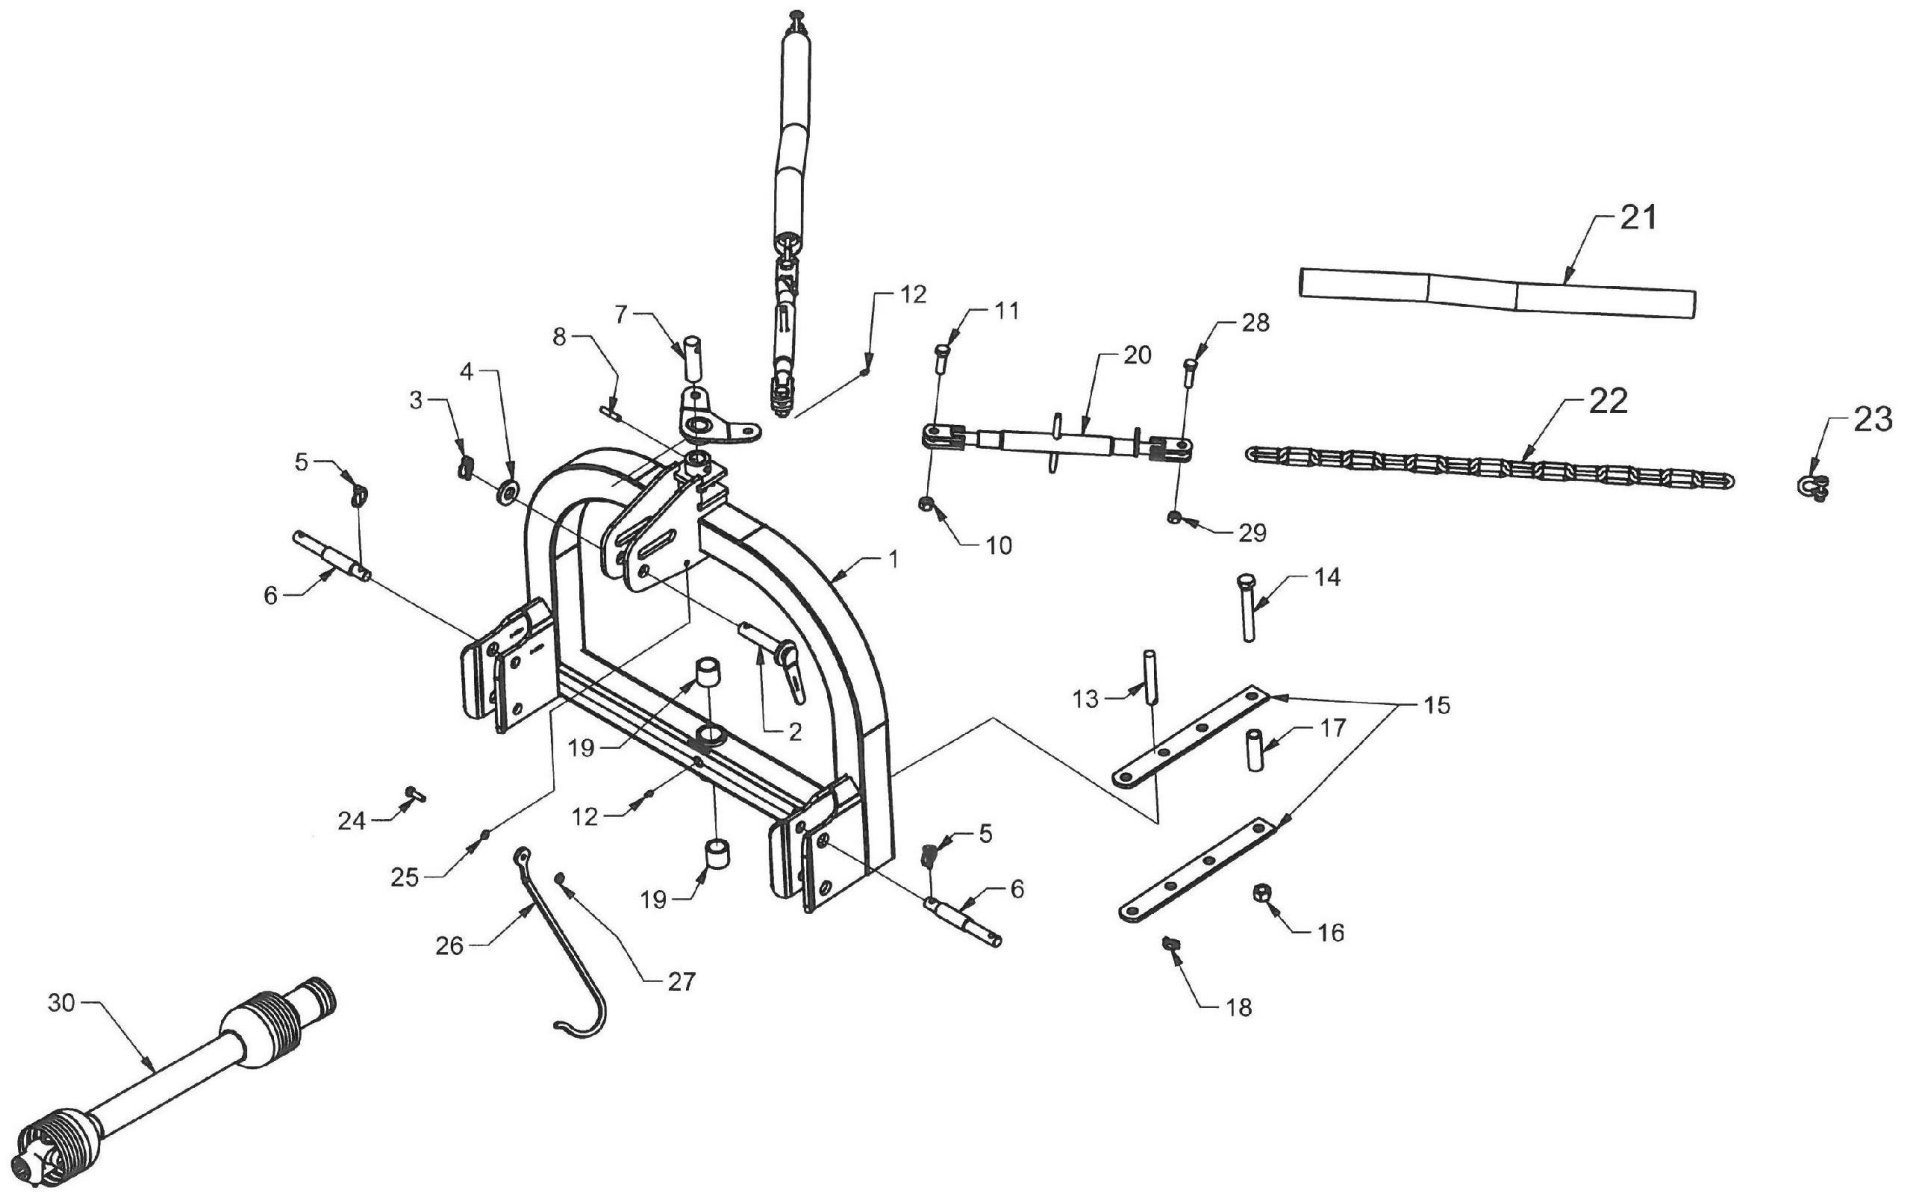

SV-2750  
SV-2750CD

Serial no.: 46200013 →  
Serial no.: 46300001

Nr. No. Nr. No.	Varenr. Part no. Teil Nr. No.de pièce	Antal Quantity Anzahl Nombre	Beskrivelse	Description	Bezeichnung	Désignation	Bemærkninger Remarks Bemerkung Remarques
1	46202	1	Trepunktsophæng	Three point Hitch	Dreipunktrahmen	Châssis porteur	
2	25413	1	Bolt	Bolt	Oberlenkerbolzen	Boulon	
3	1210080	1	Ringsplit	Linch pin	Klappsplint	Goupille cylindrique	8mm.
4	512580	1	Skive	Washer	Scheibe	Rondelle	52x25x8mm FZB
5	1210100	2	Ringsplit	Linch pin	Klappsplint	Goupille cylindrique	10mm
6	15536	2	Træktap	Towing pin	Unterlenkerbolzen	Broche	
7	46002	1	Bolt	Bolt	Bolzen	Boulon	
8	741190283	1	Spændstift	Cotter	Splint	Goupille	10x50mm.
9	46003	1	Beslag	Bracket	Halter	Patte de fixation	
10	740420016	2	Låsemøtrik	Lock nut	Gegenmutter	Ecrou de freinage	M16
11	740210560	2	Bolt	Bolt	Bolzen	Boulon	16x50mm.FZB
12	881500240	2	Smørenippel	Lubricator nipple	Schmiernippel	Graisneur	M8x1,25mm.
13	46039	1	Bolt	Bolt	Bolzen	Boulon	
14	740211724	1	Bolt	Bolt	Bolzen	Boulon	M20x140mm.FZB
15	46005	2	Beslag	Bracket	Halter	Patte de fixation	
16	740420020	1	Låsemøtrik	Lock nut	Gegenmutter	Ecrou de freinage	M20
17	46006	1	Afstandsør	Space tube	Abstandsrohr	Entretoise	
18	1210045	1	Ringsplit	Linch pin	Klappsplint	Goupille cylindrique	4,5mm.
19	42406	2	Nylonbøsning	Nylon sleeve	Nylonbuchse	Douilles nylon	ø35xø45x40mm.
20	46055	2	Spindel	Spindle	Spindel		
21	46555	2	Slange	Tube	Halter	Patte de fixation	ø40mm L:800mm
22	46097	2	Kæde	Chain	Kette	Chainette	920mm. FZB
23	46042	2	Sjækel	Assembly joint	Schäkel	Join d'ajustage	1/2" FZB
24	740210320	1	Bolt	Bolt	Bolzen	Boulon	M10x35 FZB
25	740750030	1	Fjederskive	Spring washer	Federscheibe	Rondelle	10,2 mm.
26	47102	1	PTO beslag	PTO fitting	PTO Beschlag	PTO Garniture	
27	740420010	1	Låsemøtrik	Lock nut	Gegenmutter	Ecrou de freinage	M10 FZB
28	740211500	2	Bolt	Bolt	Bolzen	Boulon	14x50mm.FZB 10.9
29	740420014	2	Låsemøtrik	Lock nut	Gegenmutter	Ecrou de freinage	M14
30	1416031	1	PTO	PTO	PTO	PTO	