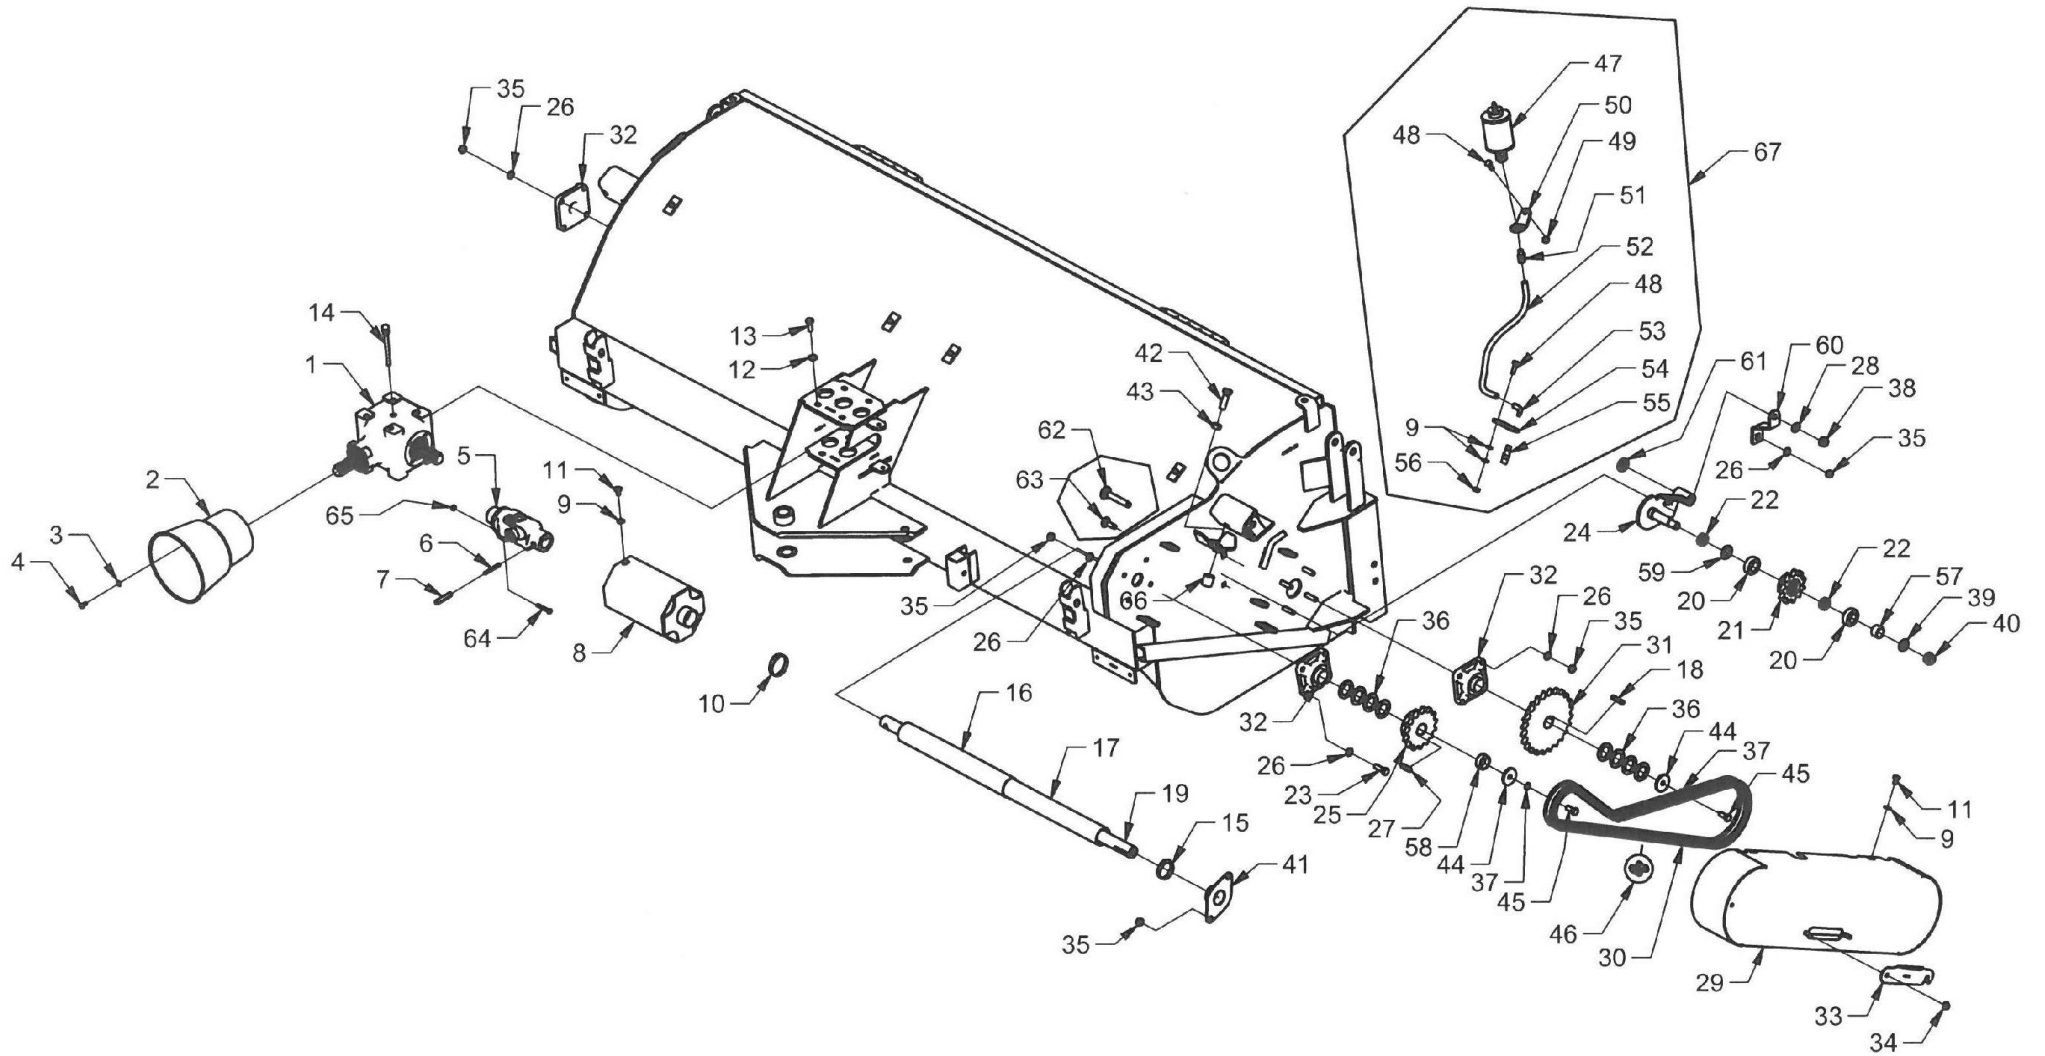

SV-2500SE CD

SV-2500SE CD							Bemærkninger
Nr.	Varenr.	Antal					Remarks
No.	Part no.	Quantity					Bemerkung
Nr.	Teil Nr.	Anzahl	Beskrivelse	Description	Bezeichnung	Désignation	Remarques
No.	No.de pièce	Nombre					
1	46045	1	Gear	Gear	Getriebe	Vitesse	143909 →
2	1418410	1	PTO-skærm	PTO-cover	PTO-Deckel	PTO-couvercle	
3	740705035	4	Skive	Washer	Scheibe	Rondelle	8,5x22x2mm.FZB
4	740210180	4	Sætskrue	Set Screw	Schraube	Vis	M8x16mm.FZB
5	13004	1	Kardanled	Joint complete	Kreuzgelenk	Universal joint	
6	741190365	1	Spændstift	Cotter	Splint	Goupille	13x60mm.
7	741190235	1	Spændstift	Cotter	Splint	Goupille	8x60mm.
8	46736	1	Skærm	Cover	Deckel	Couvercle	
9	740600030	10	Skive	Washer	Scheibe	Rondelle	11x22x2mm.FZB
10	46059	1	Spændbånd	Clip Band	Spannband	Collier de serrage	ABA 50-65mm.
11	740210302	6	Sætskrue	Set Screw	Schraube	Vis	M10x16mm.
12	740770030	8	Skive	Washer	Scheibe	Rondelle	12,5mm.FZB
13	740210405	8	Sætskrue	Set Screw	Schraube	Vis	M12x30mm.
14	57061	1	Udluftningsskrue	Plug	Stopsel	Bouchon	3/8"
15	46016	1	Spændbånd	Clip Band	Spannband	Collier de serrage	ABA 44-56mm.
16	46017	1	Teleskoprør	Locking pipe	Riegelrohr	Tube d'arrêt	ø60 x 500 mm.
17	46018	1	Teleskoprør	Locking pipe	Riegelrohr	Tube d'arrêt	ø56 x 500 mm.
18	61106	1	Pasfeder	Flat key	Paßfeder	Clavette	A10 x 8 x 50 mm.
19	46708	1	Aksel	Shaft	Welle	Arbre	1170mm
20	1162052	2	Kugleleje	Ball bearing	Kugellager	Roulement à billes	6205 2RS
21	46718	1	Kædehjul	Gear wheel	Zahnrad	Roue	1" 11Z
22	46719	2	Bøsning	Bushing	Buchse	bague	11mm
23	740211425	4	Maskinbolt	Bolt	Bolzen	Boulon	M12x50 FZB
24	46932	1	Strammebeslag	Tight fitting	enganliegende	ajustement serré	
25	46707	1	Kædehjul	Gear wheel	Zahnrad	Roue	1" 15Z Ø35mm
26	740710012	13	Skive	Washer	Scheibe	Rondelle	13x24x2mm FZB
27	46713	1	Pasfeder	Flat key	Paßfeder	Clavette	A10 x 8 x 40 mm.
28	740600041	1	Skive	Washer	Scheibe	Rondelle	17x35x3mm FZB
29	46185	1	Skærm	Cover	Deckel	Cou	
30	46742	1	Kæde	Chain	Kette	Catena	1920mm
31	46711	1	Kædehjul	Gear wheel	Zahnrad	Roue	1" 24Z Ø35mm
32	52315	3	Kugleleje	Ball Bearing	Kugellager	Roulement á billes	UCF 207
33	46248	1	Skærm	Cover	Deckel	Couvercle	
34	740420011	2	Flangelåsemøtrik	Lock nut	Gegenmutter	Ecrou de freinage	M10