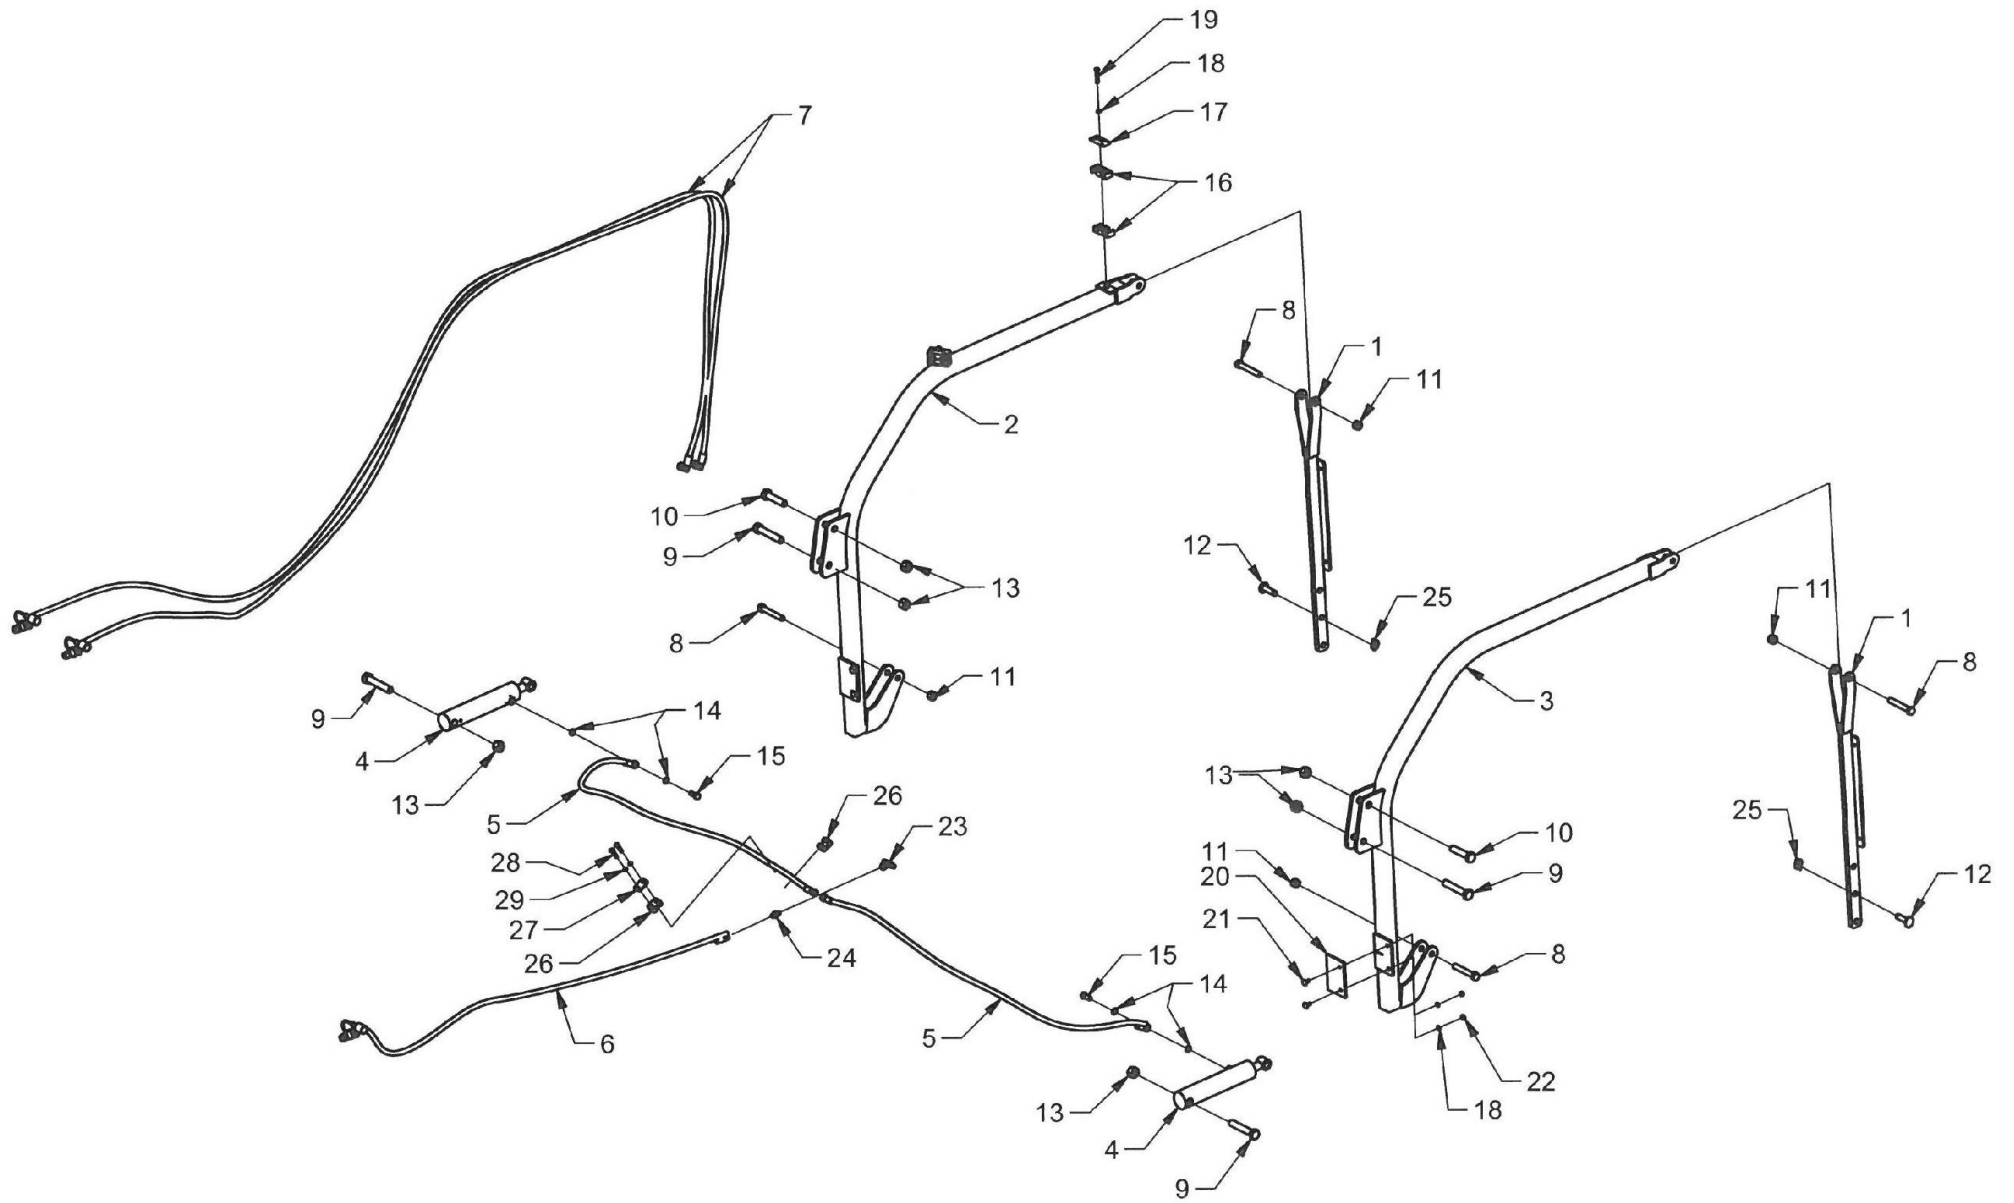

Nr. No. Nr. No.	Varenr. Part no. Teil Nr. No.de pièce	Antal Quantity Anzahl Nombre	Beskrivelse	Description	Bezeichnung	Désignation	Bemærkninger Remarks Bemerkung Remarques
1	46074	2	Stillebeslag	Bracket	Halter	Patte de fixation	
2	46752	1	Højre ophæng	Right suspension	Rechte Aufhängung	Suspension	
3	46753	1	Venstre ophæng	Left suspension	Links Aufhängung	Suspension	
4	46722	2	Cylinder	Cylinder	Zylinder	Cylindre	
5	46559	2	Slange for cylinder	Tube for cylinder	Schlauch f/Zylinder	Tube et cylindre	1600mm.
6	46560	1	Slange for cylinder	Tube for cylinder	Schlauch f/Zylinder	Tube et cylindre	1800mm.
7	46066	2	Slange for oliemotor	Tube for motor	Schlauch f/Ölmotor	Tube et moteur	5100mm.
8	740211600	4	Bolt	Bolt	Bolzen	Boulon	M16x100
9	740211721	4	Bolt	Bolt	Bolzen	Boulon	M 20x110
10	740211695	2	Bolt	Bolt	Bolzen	Boulon	M 20x80
11	740420016	4	Låsemøtrik	Lock nut	Gegenmutter	Ecrou de freinage	M16
12	46081	2	Bolt	Bolt	Bolzen	Boulon	
13	740420020	6	Låsemøtrik	Lock nut	Gegenmutter	Ecrou de freinage	M20
14	43121	4	Pakning	Gasket	Packung	Joint	1/4"
15	43123	2	Banjobolt	Banjo Bolt	Hohlschraube	Manchon filite	1/4"
16	7139020718	4	Rørholder, dobbelt	Tube holder	Rohr Halter	Tube titulaire	Ø18mm
17	7139092902	2	Dækplade	Cover	Deckplatte	Plaque de couverture	
18	740740105	2	Fjederskive	Spring washer	Federscheibe	Rondelle ressort	8mm
19	740211200	2	Bolt	Bolt	Bolzen	Boulon	M8x35
20	46723	2	Støddæmper	Shock absorber	Stossdämpfer	Amortisseur	
21	740150105	4	Bræddebolt	Bolt	Bolzen	Boulon	M8x20
22	740320008	4	Møtrik	Nut	Mutter	Ecrou	M8
23	2548900404	1	T fitting	T Fitting	T Fitting	T Montage	¼" PPP Male
24	46724	1	Brystnippel	Nipple	Nippel	Mamelon	1/4"x1,0mm.
25	1210060	4	Ringsplit	Linch pin	Kappsplinte	Goupille cylindrique	6,0mm
26	7139000814	8	Rørholder, enkelt	Tube holder	Rohr Halter	Tube titulaire	Ø14mm
27	7139095002	4	Dækplade	Cover	Deckplatte	Plaque de couverture	
28	740211140	8	Bolt	Bolt	Bolzen	Boulon	M6x35
29	740740100	8	Fjederskive	Spring washer	Federscheibe	Rondelle ressort	6mm