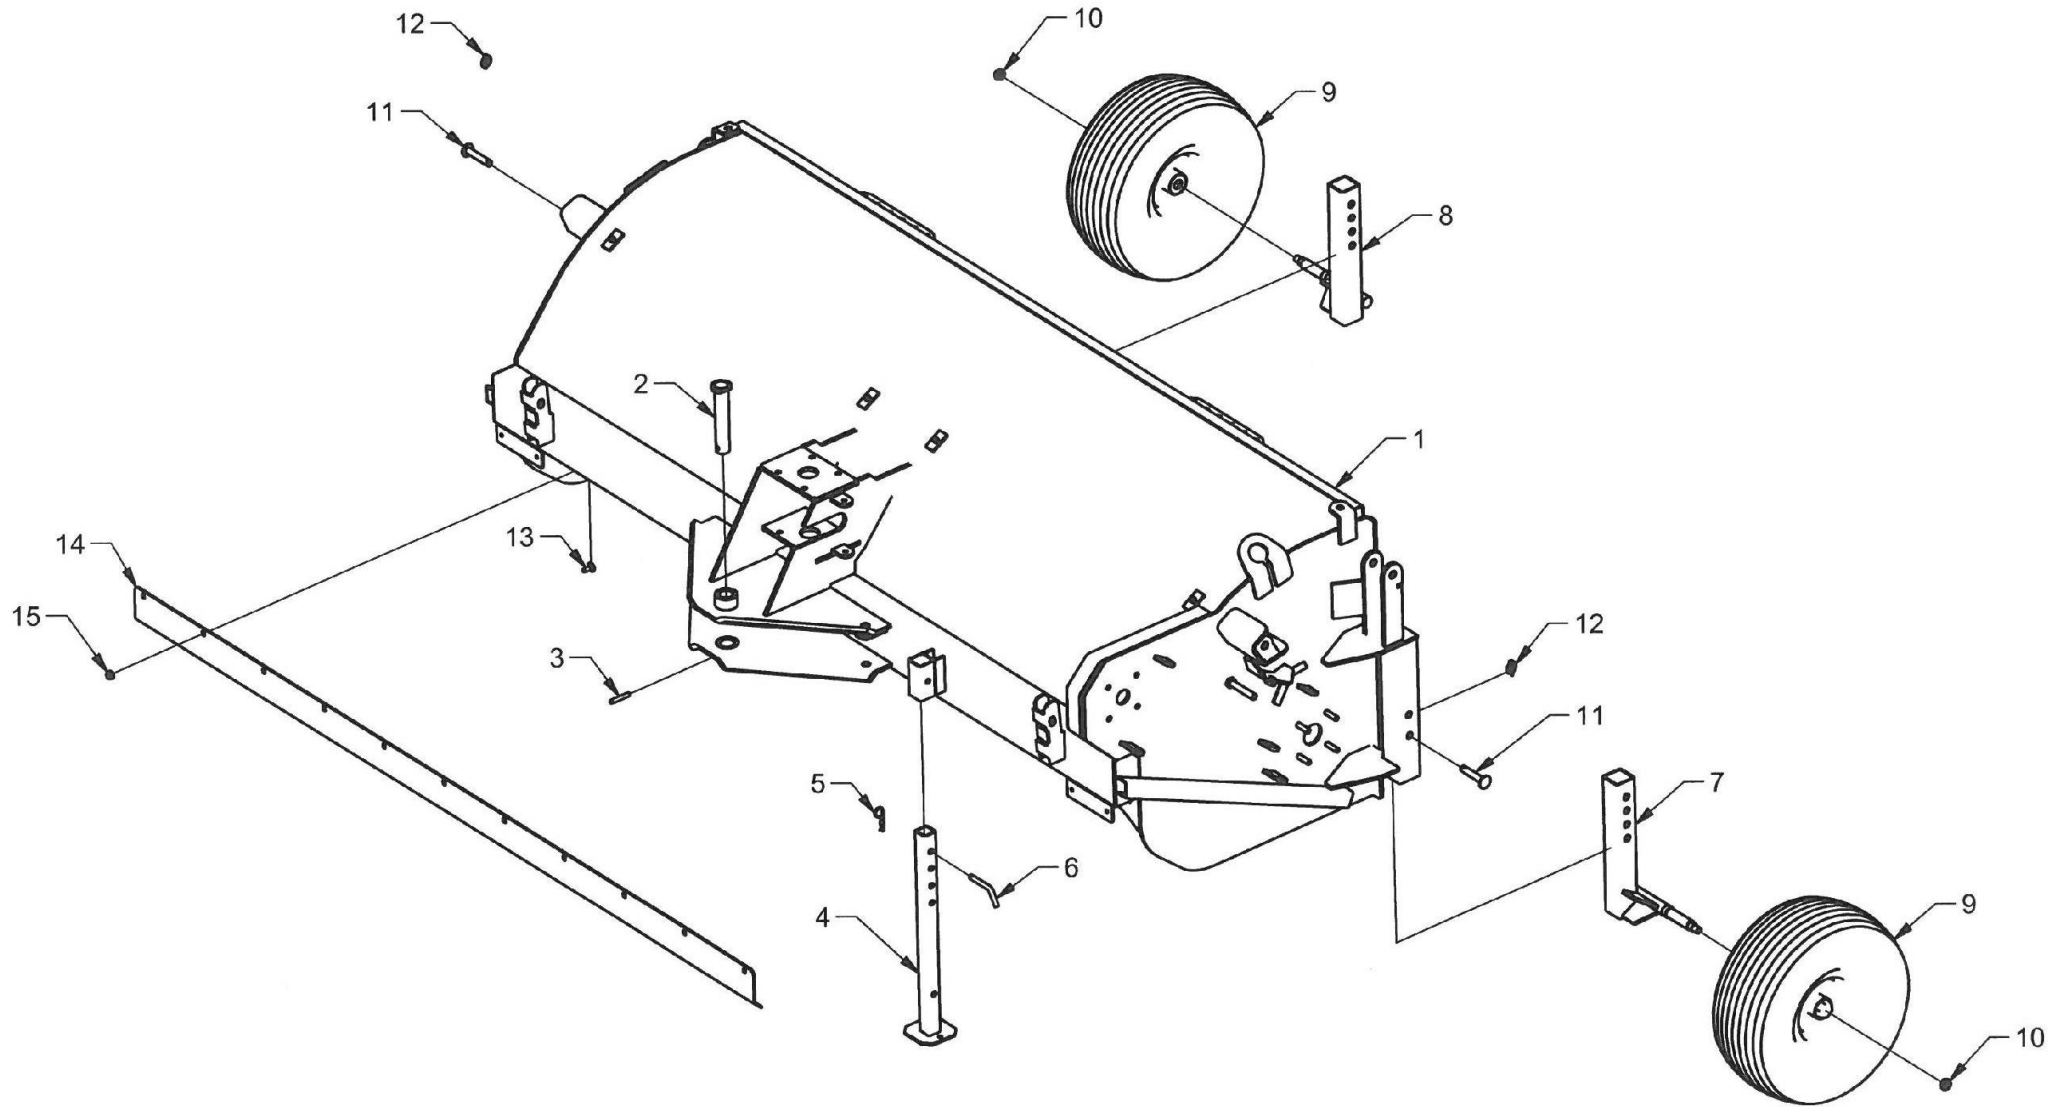

SV-2500SE
SV-2500SE CD

Serial no. 46700114 →
Serial no. 46800016 →

Nr. No. Nr. No.	Varenr. Part no. Teil Nr. No.de pièce	Antal Quantity Anzahl Nombre	Beskrivelse	Description	Bezeichnung	Désignation	Bemærkninger Remarks Bemerkung Remarques
1	46770	1	Trepunktsophæng	Hitch frame	Dreipunkt Rahmen	Châssis porteur	
2	46771	1	Trækramme	Towing frame	Zugrahmen	Châssis de traction	
3	1210100	2	Ringsplit	Linch pin	Klappsplinte	Goupille cylindrique	10mm
4	15536	2	Træktap	Towing pin	Ziehzapfen	Broche	
5	25413	1	Bolt	Bolt	Bolzen	Boulon	
6	522508	1	Skive	Washer	Scheibe	Rondelle	52x25x8mm FZB
7	42406	6	Nylonbøsning	Nylon sleeve	Nylonbuchse	Douilles nylon	ø35xø45x40mm.
8	521350	2	Skive	Washer	Scheibe	Rondelle	52x12,5x5mm FZB
9	46772	2	Bolt	Bolt	Bolzen	Boulon	
10	740740115	2	Fjederskive	Spring washer	Federscheibe	Rondelle	12,2 mm.
11	740210410	2	Bolt	Bolt	Bolzen	Boulon	M12x35mm FZB
12	740211460	2	Bolt	Bolt	Bolzen	Boulon	M12x90mm FZB
13	740420012	2	Låsemøtrik	Lock nut	Gegenmutter	Ecrou de freinage	M12
14	881500240	3	Smørenippel	Grease nipple	Schmieernippel	Graisseur	M8x1,25
15	1210045	2	Ringsplit	Linch pin	Klappsplinte	Goupille cylindrique	4,5mm
16	46561	1	Beslag	Bracket	Halter	Patte de fixation	
17	46039	1	Bolt	Bolt	Bolzen	Boulon	
18	46562	1	Bolt	Bolt	Bolzen	Boulon	
19	740420016	2	Låsemøtrik	Lock nut	Gegenmutter	Ecrou de freinage	M16
20	740211565	2	Bolt	Bolt	Bolzen	Boulon	M16x55mm FZB
21	46141	2	Kæde	Chain	Kette	Chainette	1400mm
23	46042	2	Sjækkel	Assembly joint	Sammelglied	Join d'ajustage	1/2" FZB
24	1210080	1	Ringsplit	Linch pin	Klappsplinte	Goupille cylindrique	8mm
25	46102	1	PTO beslag	PTO fitting	PTO Beschlag	PTO Garniture	
26	740210320	1	Bolt	Bolt	Bolzen	Boulon	M10x35 FZB
27	740740110	1	Fjederskive	Spring washer	Federscheibe	Rondelle	10,2 mm.
28	740420010	1	Låsemøtrik	Lock nut	Gegenmutter	Ecrou de freinage	M10
29	1416031	1	PTO	PTO	PTO	PTO	