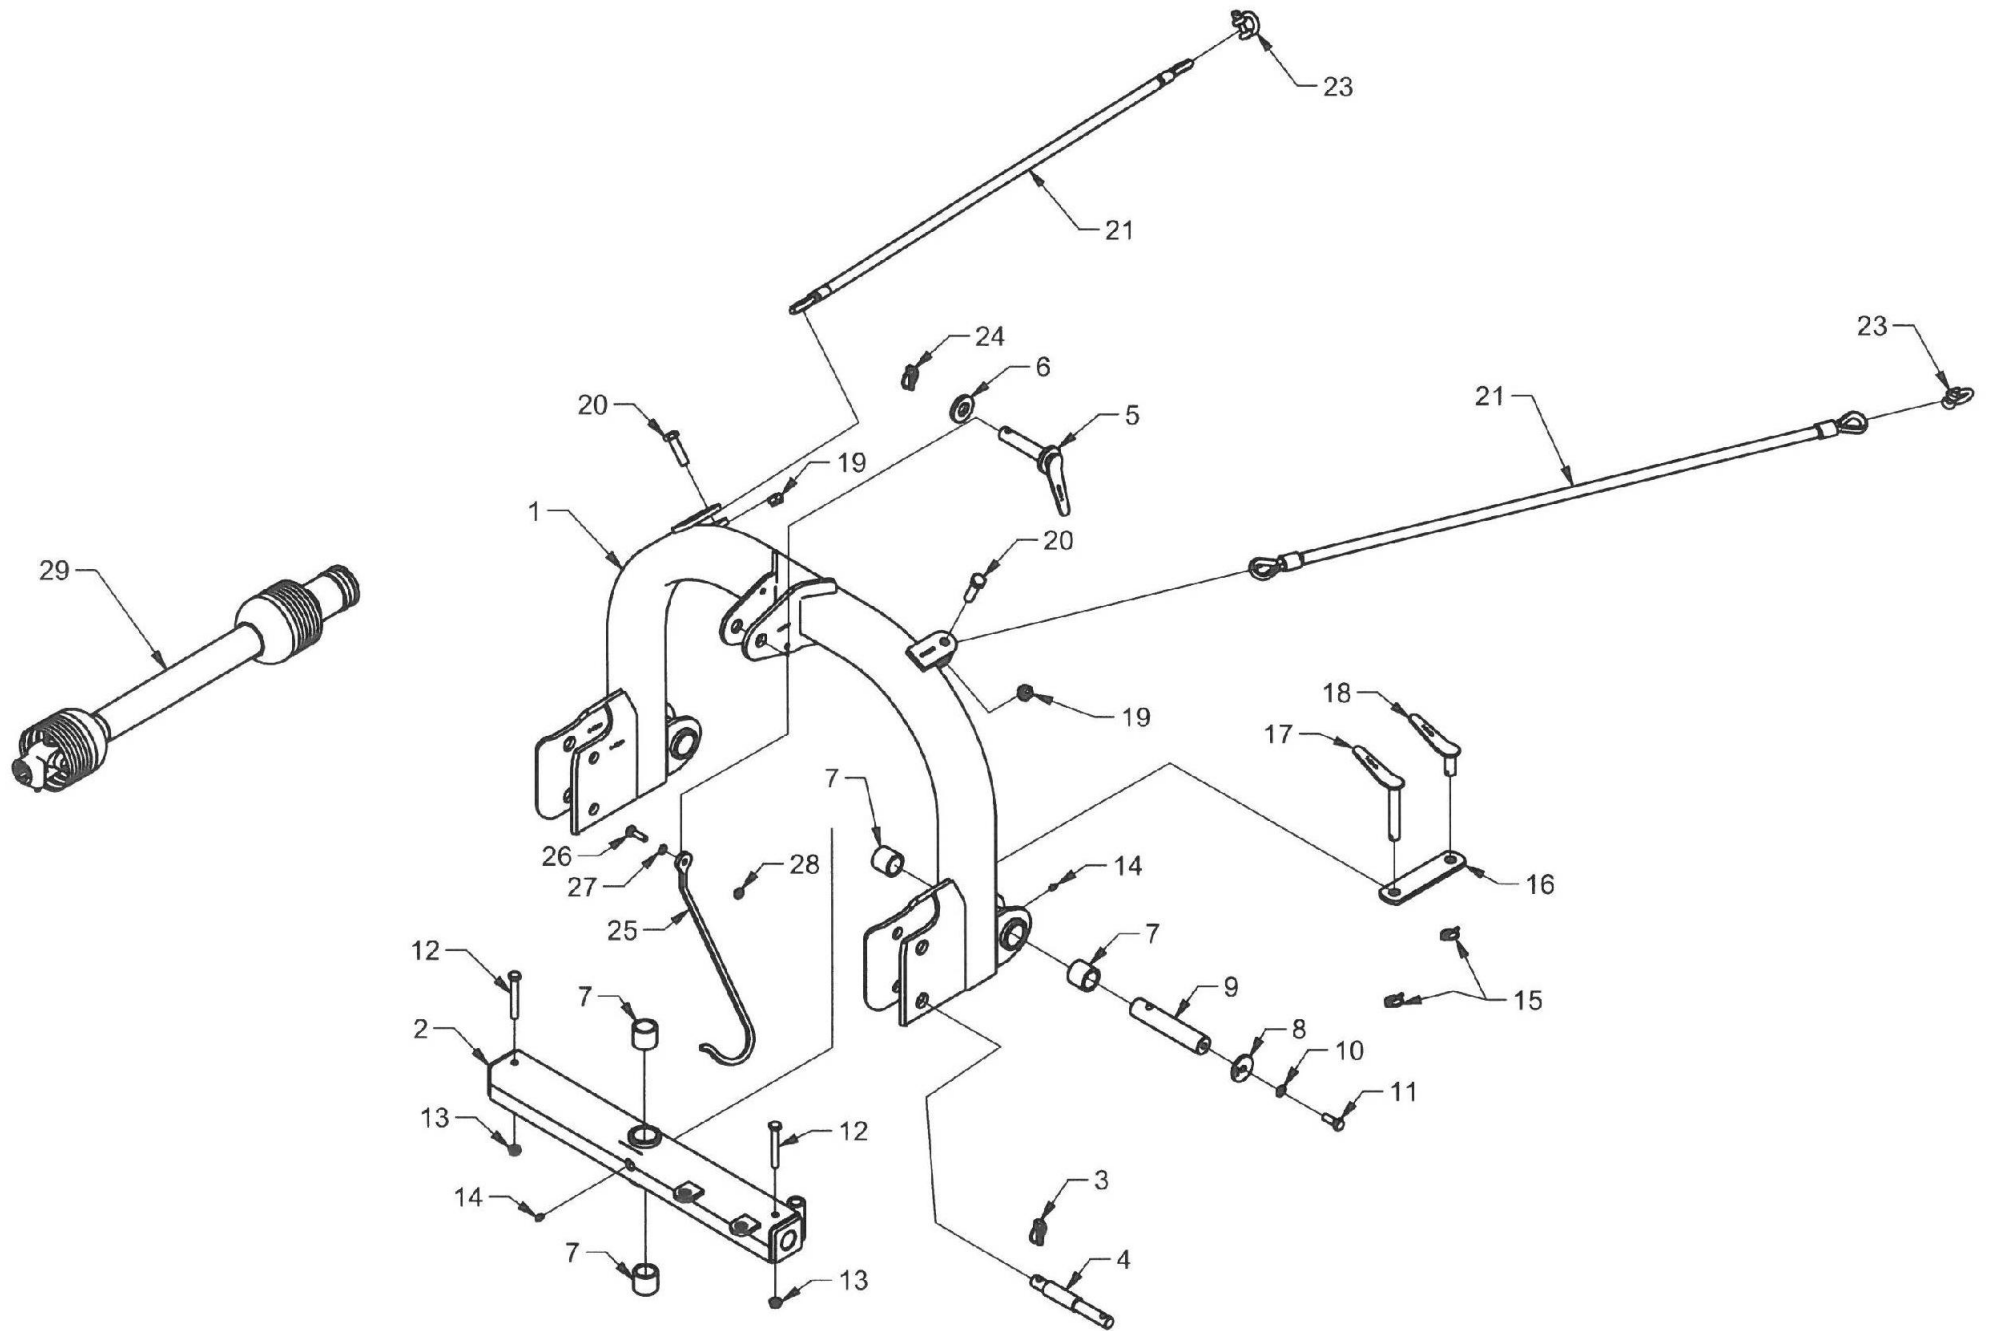

SV-2500SE
SV-2500SE CD

Serial no. 46700114 →
Serial no. 46800016 →

Nr. No. Nr. No.	Varenr. Part no. Teil Nr. No.de pièce	Antal Quantity Anzahl Nombre	Beskrivelse	Description	Bezeichnung	Désignation	Bemærkninger Remarks Bemerkung Remarques
1	46770	1	Trepunktsophæng	Hitch frame	Dreipunkt Rahmen	Châssis porteur	
2	46771	1	Trækramme	Towing frame	Zugrahmen	Châssis de traction	
3	1210100	2	Ringsplit	Linch pin	Klappsplinte	Goupille cylindrique	10mm
4	15536	2	Træktap	Towing pin	Ziehzapfen	Broche	
5	25413	1	Bolt	Bolt	Bolzen	Boulon	
6	522508	1	Skive	Washer	Scheibe	Rondelle	52x25x8mm FZB
7	42406	6	Nylonbøsning	Nylon sleeve	Nylonbuchse	Douilles nylon	ø35xø45x40mm.
8	521350	2	Skive	Washer	Scheibe	Rondelle	52x12,5x5mm FZB
9	46772	2	Bolt	Bolt	Bolzen	Boulon	
10	740740115	2	Fjederskive	Spring washer	Federscheibe	Rondelle	12,2 mm.
11	740210410	2	Bolt	Bolt	Bolzen	Boulon	M12x35mm FZB
12	740211460	2	Bolt	Bolt	Bolzen	Boulon	M12x90mm FZB
13	740420012	2	Låsemøtrik	Lock nut	Gegenmutter	Ecrou de freinage	M12
14	881500240	3	Smørenippel	Grease nipple	Schmieernippel	Graisseur	M8x1,25
15	1210045	2	Ringsplit	Linch pin	Klappsplinte	Goupille cylindrique	4,5mm
16	46561	1	Beslag	Bracket	Halter	Patte de fixation	
17	46039	1	Bolt	Bolt	Bolzen	Boulon	
18	46562	1	Bolt	Bolt	Bolzen	Boulon	
19	740420016	2	Låsemøtrik	Lock nut	Gegenmutter	Ecrou de freinage	M16
20	740211565	2	Bolt	Bolt	Bolzen	Boulon	M16x55mm FZB
21	46141	2	Kæde	Chain	Kette	Chainette	1400mm
23	46042	2	Sjækkel	Assembly joint	Sammelglied	Join d'ajustage	1/2" FZB
24	1210080	1	Ringsplit	Linch pin	Klappsplinte	Goupille cylindrique	8mm
25	46102	1	PTO beslag	PTO fitting	PTO Beschlag	PTO Garniture	
26	740210320	1	Bolt	Bolt	Bolzen	Boulon	M10x35 FZB
27	740740110	1	Fjederskive	Spring washer	Federscheibe	Rondelle	10,2 mm.
28	740420010	1	Låsemøtrik	Lock nut	Gegenmutter	Ecrou de freinage	M10
29	1416031	1	PTO	PTO	PTO	PTO	