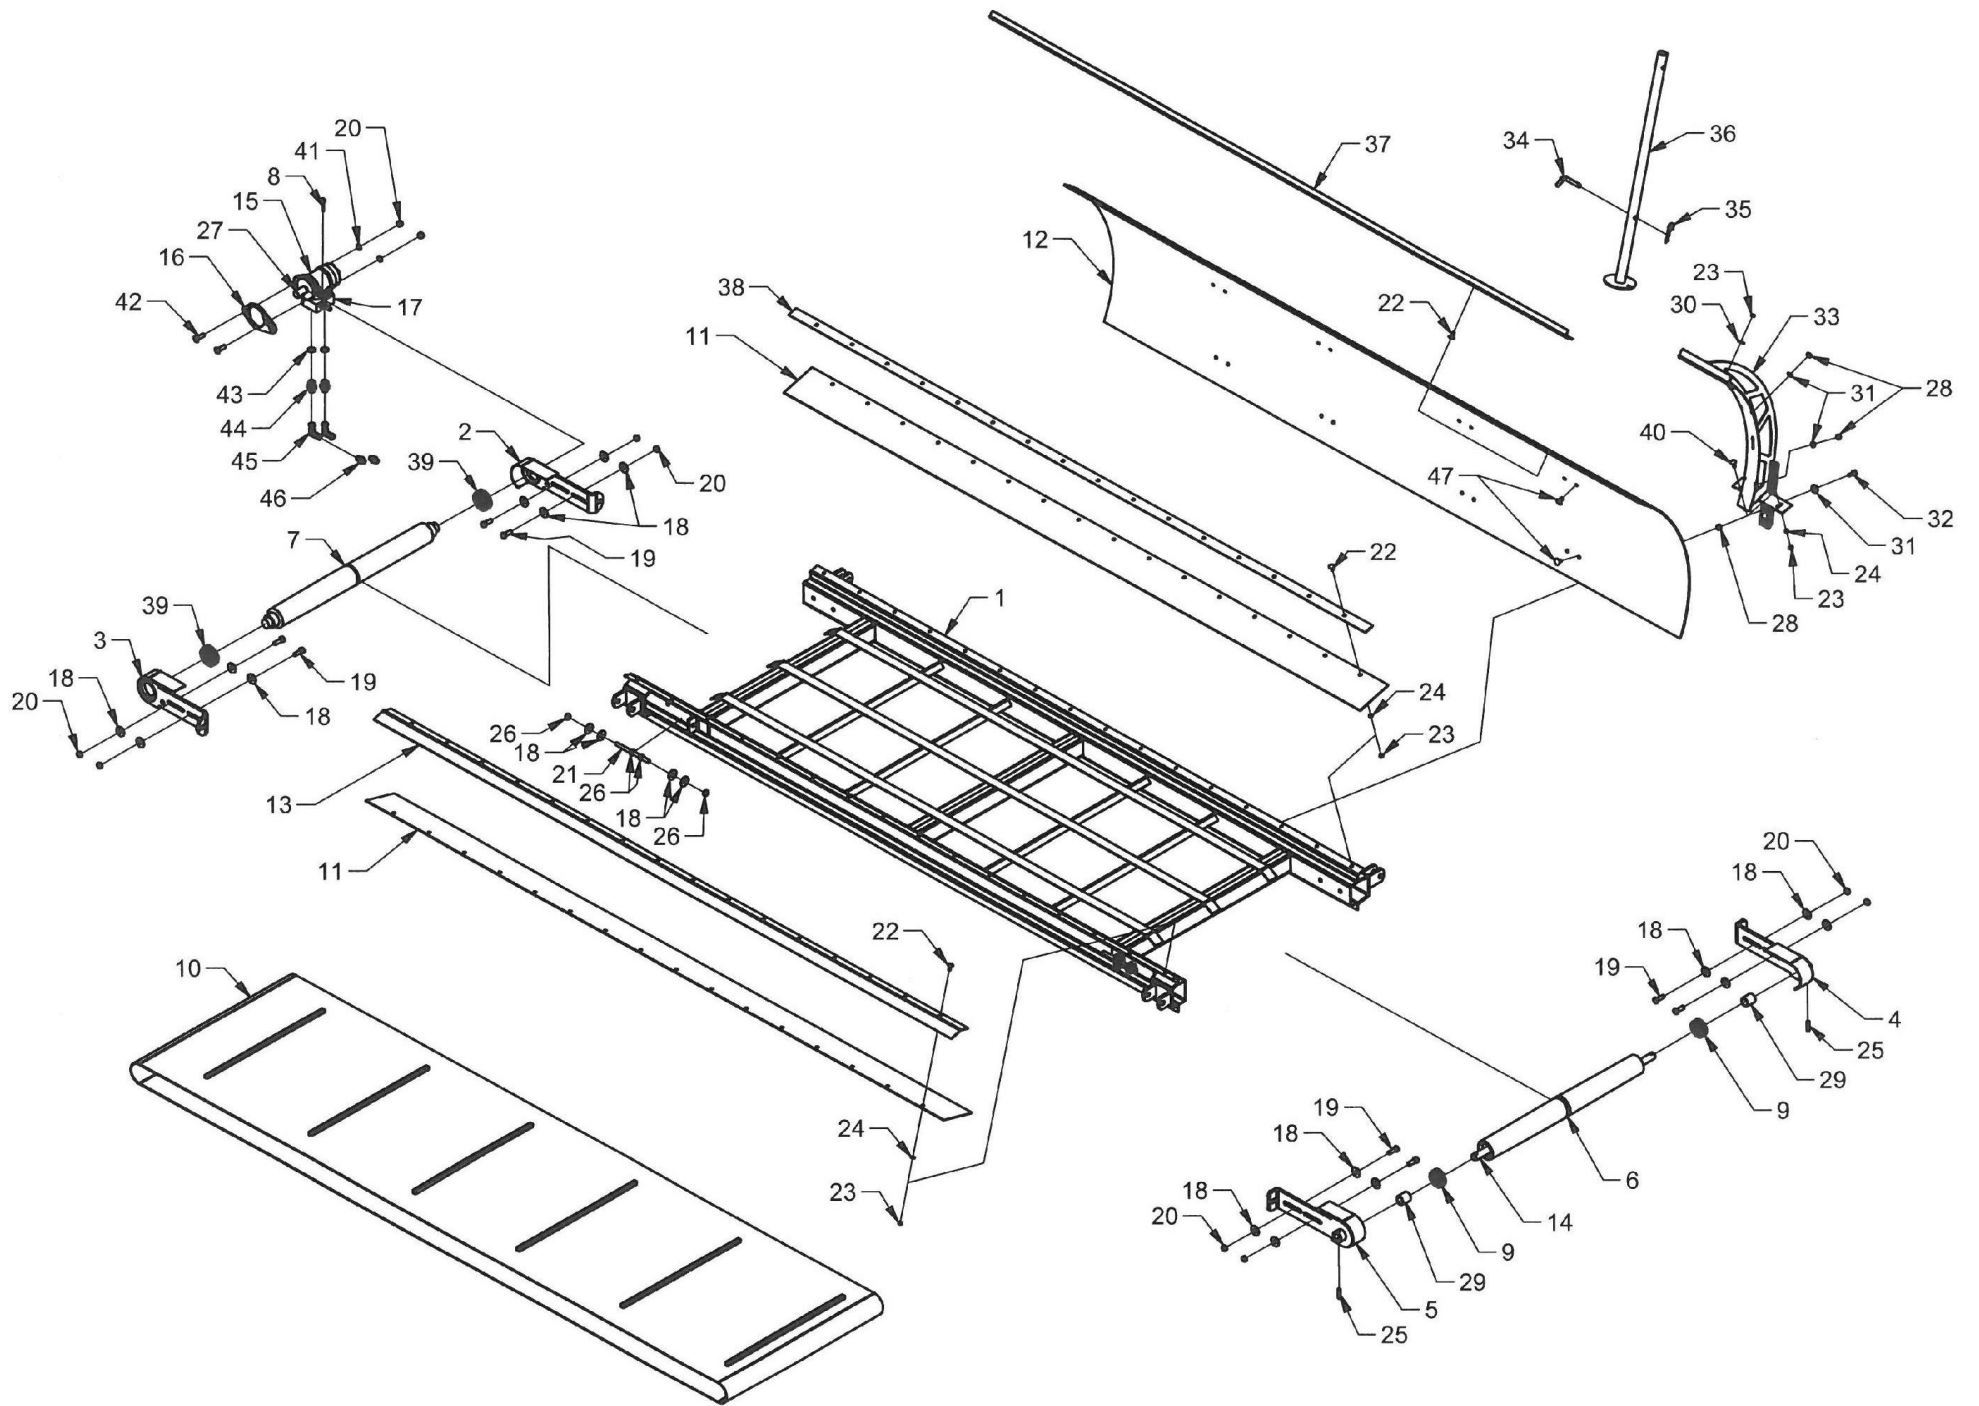

Nr. No. Nr. No.	Varenr. Part no. Teil Nr. No.de pièce	Antal Quantity Anzahl Nombre	Beskrivelse	Description	Bezeichnung	Désignation	Bemærkninger Remarks Bemerkung Remarques
30	740730010	16	Skive	Washer	Scheibe	Rondelle	ø8,5x22x1,5mm.FZB
31	740600030	24	Skive	Washer	Scheibe	Rondelle	ø11x22x1,5mm.FZB
32	740210310	8	Bolt	Bolt	Bolzen	Boulon	M10x25 FZB
33	46744	4	Beslag	Bracket	Halter	Patte de fixation	
34	15558	1	Bolt	Bolt	Bolzen	Boulon	
35	1220040	1	Hårnålesplit	Hairpin	Federverstecker	Goupille béta	4,0mm.
36	46729	1	Støtteben	Support leg	Stütze	Stabilisateur	
37	46730	1	Beslag	Bracket	Halter	Patte de fixation	
38	46731	1	Beslag	Bracket	Halter	Patte de fixation	
39	1162072	2	Kugleleje	Ball bearing	Kugellager	Roulement à billes	6207 2RS
40	740150110	8	Bræddebolt	Bolt	Bolzen	Boulon	M8x25
41	740770030	2	Skive	Washer	Scheibe	Rondelle	12,5mm.FZB
42	741130404	2	Unbrakobolt	Bolt	Bolzen	Boulon	M12x40 FZB
43	42415	2	Pakring	Gasket	Packung	Joint	1/2"
44	28175	2	Brystnippel	Nipple	Nippel	Mamelon	1/2" X 3/8"
45	1224080	2	Vinkel	Angular hydr. Connection	Winkelverschraubung	Manchon filé d'angle	3/8" m/2oml.
46	42419	2	Brystnippel	Nipple	Nippel	Mamelon	3/8"
47	740150220	16	Bræddebolt	Bolt	Bolzen	Boulon	M10x20