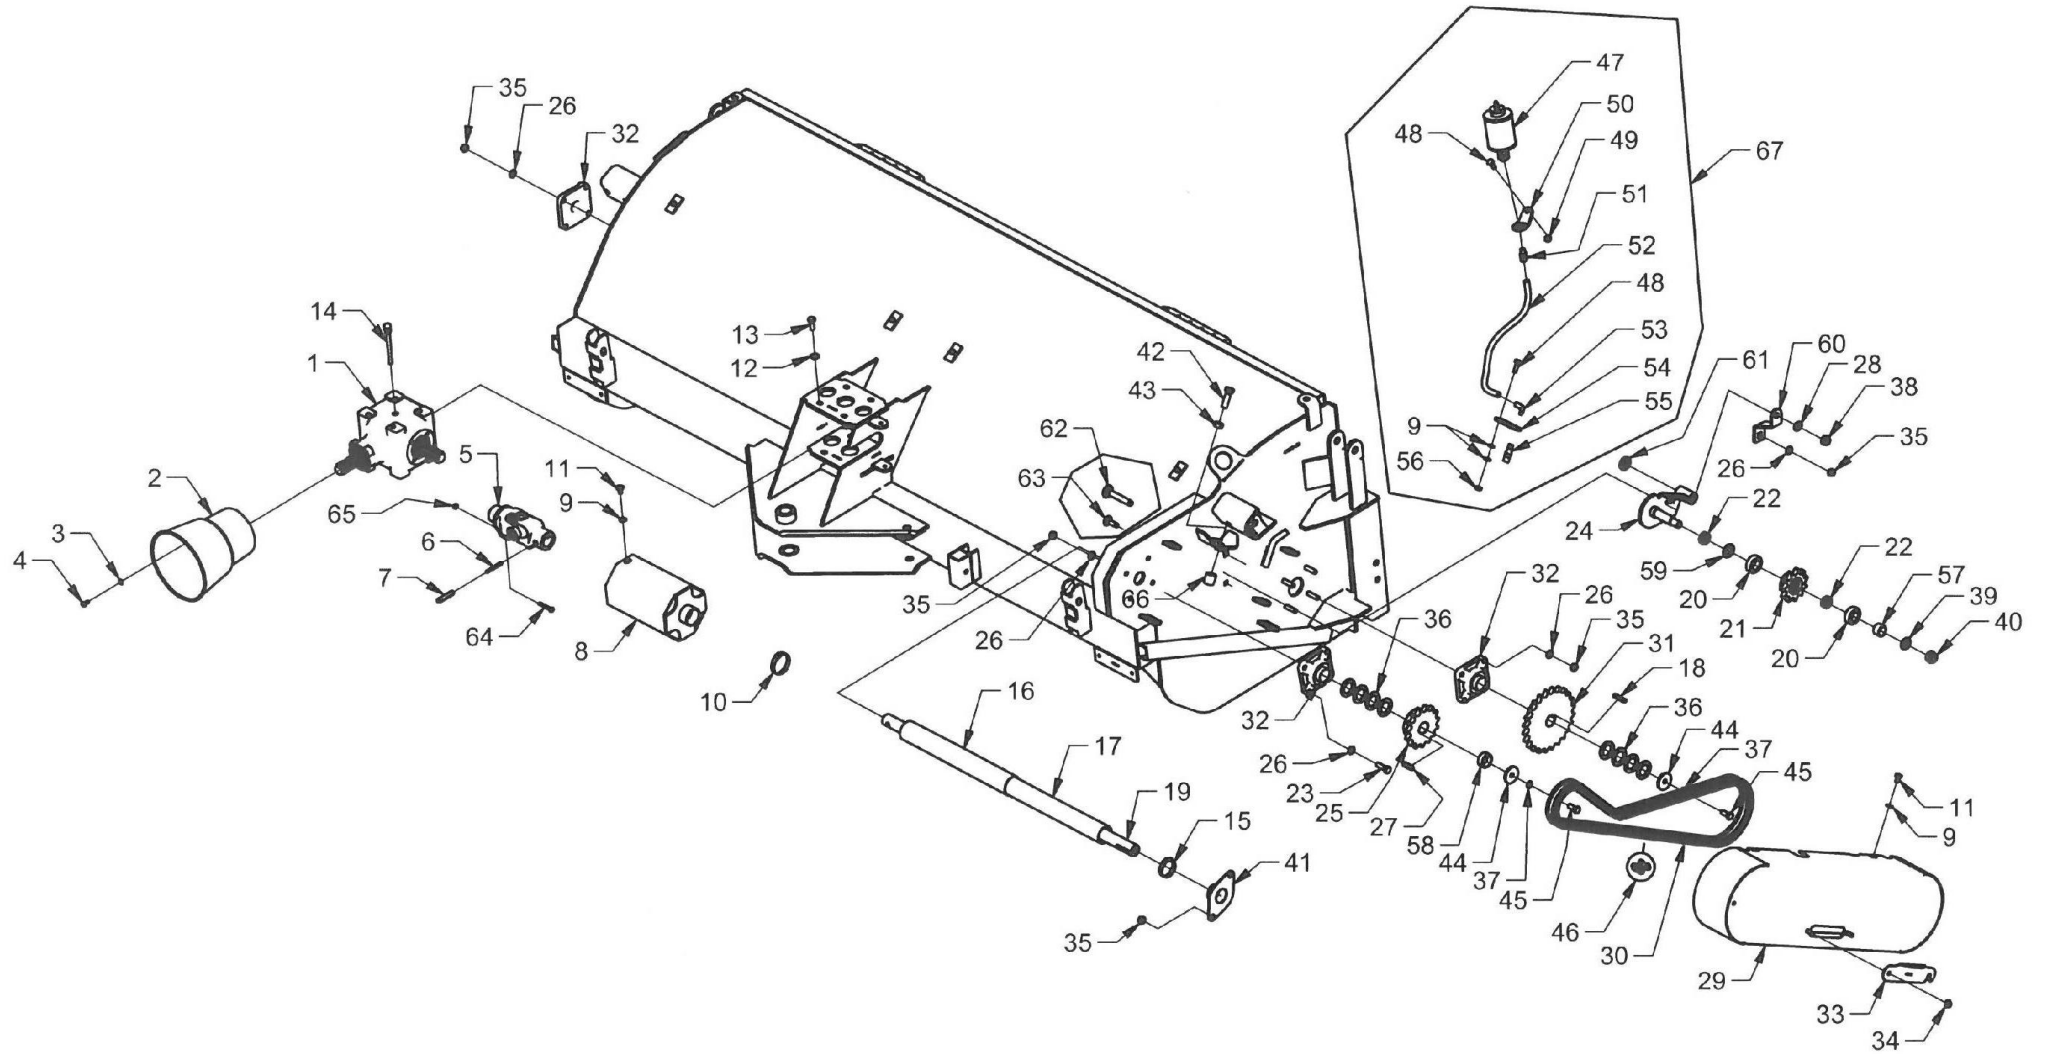

SV-2500SE CD

SV-2500SE CD							Bemærkninger
Nr. No. Nr. No.	Varenr. Part no. Teil Nr. No.de pièce	Antal Quantity Anzahl Nombre	Beskrivelse	Description	Bezeichnung	Désignation	Remarks Bemerkung Remarques
35	740420012	12	Låsemøtrik	Lock nut	Gegenmutter	Ecrou de freinage	M12
36	7506000057	8	Skive	Washer	Scheibe	Rondelle	35x50x3mm.FZB
37	740770030	2	Tandskive	Spring washer	Federscheibe	Rondelle	12,5mm FZB
38	740420016	1	Låsemøtrik	Lock nut	Gegenmutter	Ecrou de freinage	M16
39	740600046	1	Skive	Washer	Scheibe	Rondelle	20,5x35x3mm.FZB
40	740420020	1	Låsemøtrik	Lock nut	Gegenmutter	Ecrou de freinage	M20
41	47017	1	Beslag	Bracket	Halter	Patte de fixation	
42	740210560	1	Bolt	Bolt	Bolzen	Boulon	M16x50 FZB Din 933
43	740390016	1	Møtrik	Nut	Mutter	Ecrou	16mm.FZB
44	521350	2	Skive	Washer	Scheibe	Rondelle	12,5x52x5mm
45	740210405	2	Bolt	Bolt	Bolzen	Boulon	M12x30mm FZB
46	19023	1	Samleled	Ass. Joint	Sammenglied	Parte	1"
47	46701	1	Oliebeholder	Oil cup	öl Behälter	Oil Conteneur	
	46701A	1	Låg t/oliebeholder	Lid f/oil cup	Deckel f/öl Behälter		
48	740210315	2	Bolt	Bolt	Bolzen	Boulon	M10x30 FZB
49	740420010	1	Låsemøtrik	Lock nut	Gegenmutter	Ecrou de freinage	M10
50	46702	1	Beslag	Bracket	Beschlag	Garniture	
51	46703	1	Brystnippel	Nipple	Brustwarze	Mamelon	Ø8-1/4"
52	46705	1	Slange	Pipe	Schlange	tuyau	Ø8x5x500mm.
53	46717	1	Nippel	Nipple	Nippel	Mamelon	
54	46716	1	Beslag	Bracket	Beschlag	Garniture	
55	46706	1	Pensel	Brush	Pinsel	Brosse	
56	740320010	1	Møtrik	Nut	Mutter	Ecrou	M10
57	46746	1	Bøsning	Bushing	Buchse	bague	21mm 1"
58	46743	1	Bøsning	Bushing	Buchse	bague	16mm 5/4"
59	63626	1	Skive	Washer	Scheibe	Rondelle	20,5x42x4mm.FZB
60	46232	1	Beslag	Bracket	Halter	Patte de fixation	
61	46233	1	Skive	Washer	Scheibe	Rondelle	
62	740150720	1	Brædderbolt	Bolt	Bolzen	Boulon	16x120mm FZB
63	740150365	1	Brædderbolt	Bolt	Bolzen	Boulon	12x40mm FZB
64	740211215	1	Springbolt	Bolt	Bolzen	Boulon	M8x50 Din 931
65	740420008	1	Låsemøtrik	Lock nut	Gegenmutter	Ecrou de freinage	M8
66	46553	1	Afstandsøsning	Diostance Sleeve	Abstandshalter	Douille entretoise	
67	4225	1	Dryp smøring komplet	Complete drip lubrication	Tropfschmierung Komplett	Lubrification goutte à goutte complète goutte complète