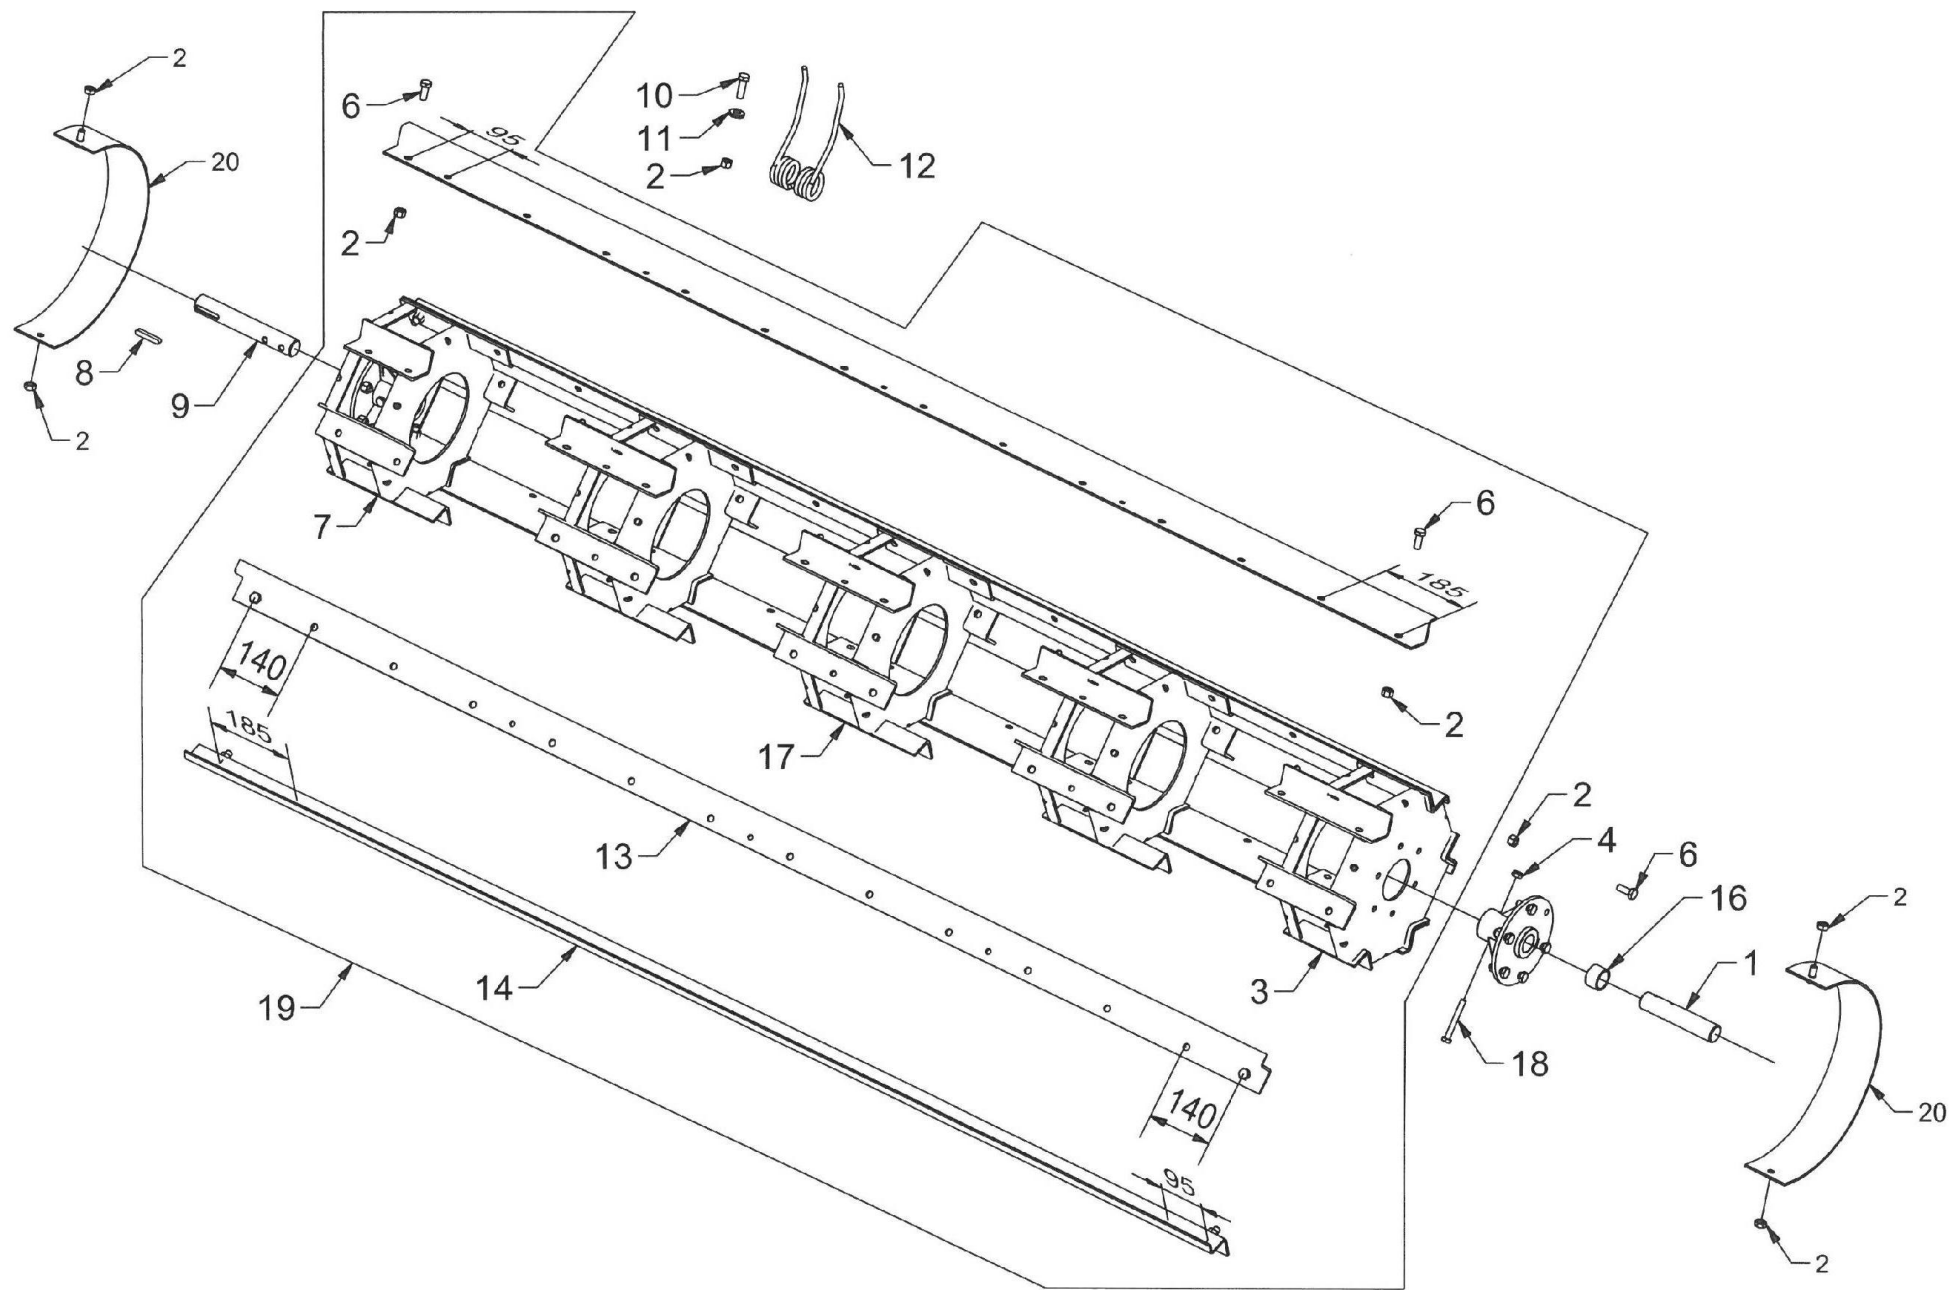

Nr. No. Nr. No.	Varenr. Part no. Teil Nr. No.de pièce	Antal Quantity Anzahl Nombre	Beskrivelse	Description	Bezeichnung	Désignation	Bemærkninger Remarks Bemerkung Remarques
1	46024	1	Aksel	Shaft	Welle	Arbre	
2	740556012	124	Låsemøtrik	Lock nut	Gegenmutter	Ecrou de freinage	M12 x1,5 mm.
3	46025	1	Spændplade,Højre	Bracket,Right	Halter,Rechts	Patte de fixation,droit	
4	740420010	4	Låsemøtrik	Lock nut	Gegenmutter	Ecrou de freinage	M10 x1,5 mm.
5	46026	2	Nav	Hub	Nabe	Moyeu	
6	740279990	24	Sætskrue	Set Screw	Schraube	Vis	12x1,5x25mm. FZB
7	46128	1	Spændplade,Venstre	Bracket,Left	Halter, links	Patte de fixation,gauche	
8	46029	2	Pasfeder	Flat key	Paßfeder	Clavette	A10 x 8 x 55 mm.
9	46030	1	Aksel	Shaft	Welle	Arbre	
10	740279992	72	Sætskrue	Set Screw	Schraube	Vis	12x1,5 x 35mm.FZB
11	740600076	72	Skive	Washer	Scheibe	Rondelle	13 x 30 x 6 mm. FZB
12	46031	72	Pick-up fjeder	Tine	Federzinken	Dent double	
13	46116	2	Fjederholder beslag	Spring retainer	Federklammer	Console pour ressort	
14	46118	2	Fjederholder beslag	Spring retainer	Federklammer	Console pour ressort	
15	46117	2	Fjederholder beslag	Spring retainer	Federklammer	Console pour ressort	
16	15553	2	Afstandsøsning	Diostance Sleeve	Abstandshalter	Douille entretoise	25 mm.
17	46127	3	Spændplade	Bracket	Halter	Patte de fixation	
18	740211360	4	Bolt	Bolt	Bolzen	Boulon	10x80mm. Din931
19	46120	1	Rotor, compl.	Rotor,compl.	Rotor, komplett	Toupia,compl.	
20	46714	2	Beslag	Bracket	Halter	Patte de fixation