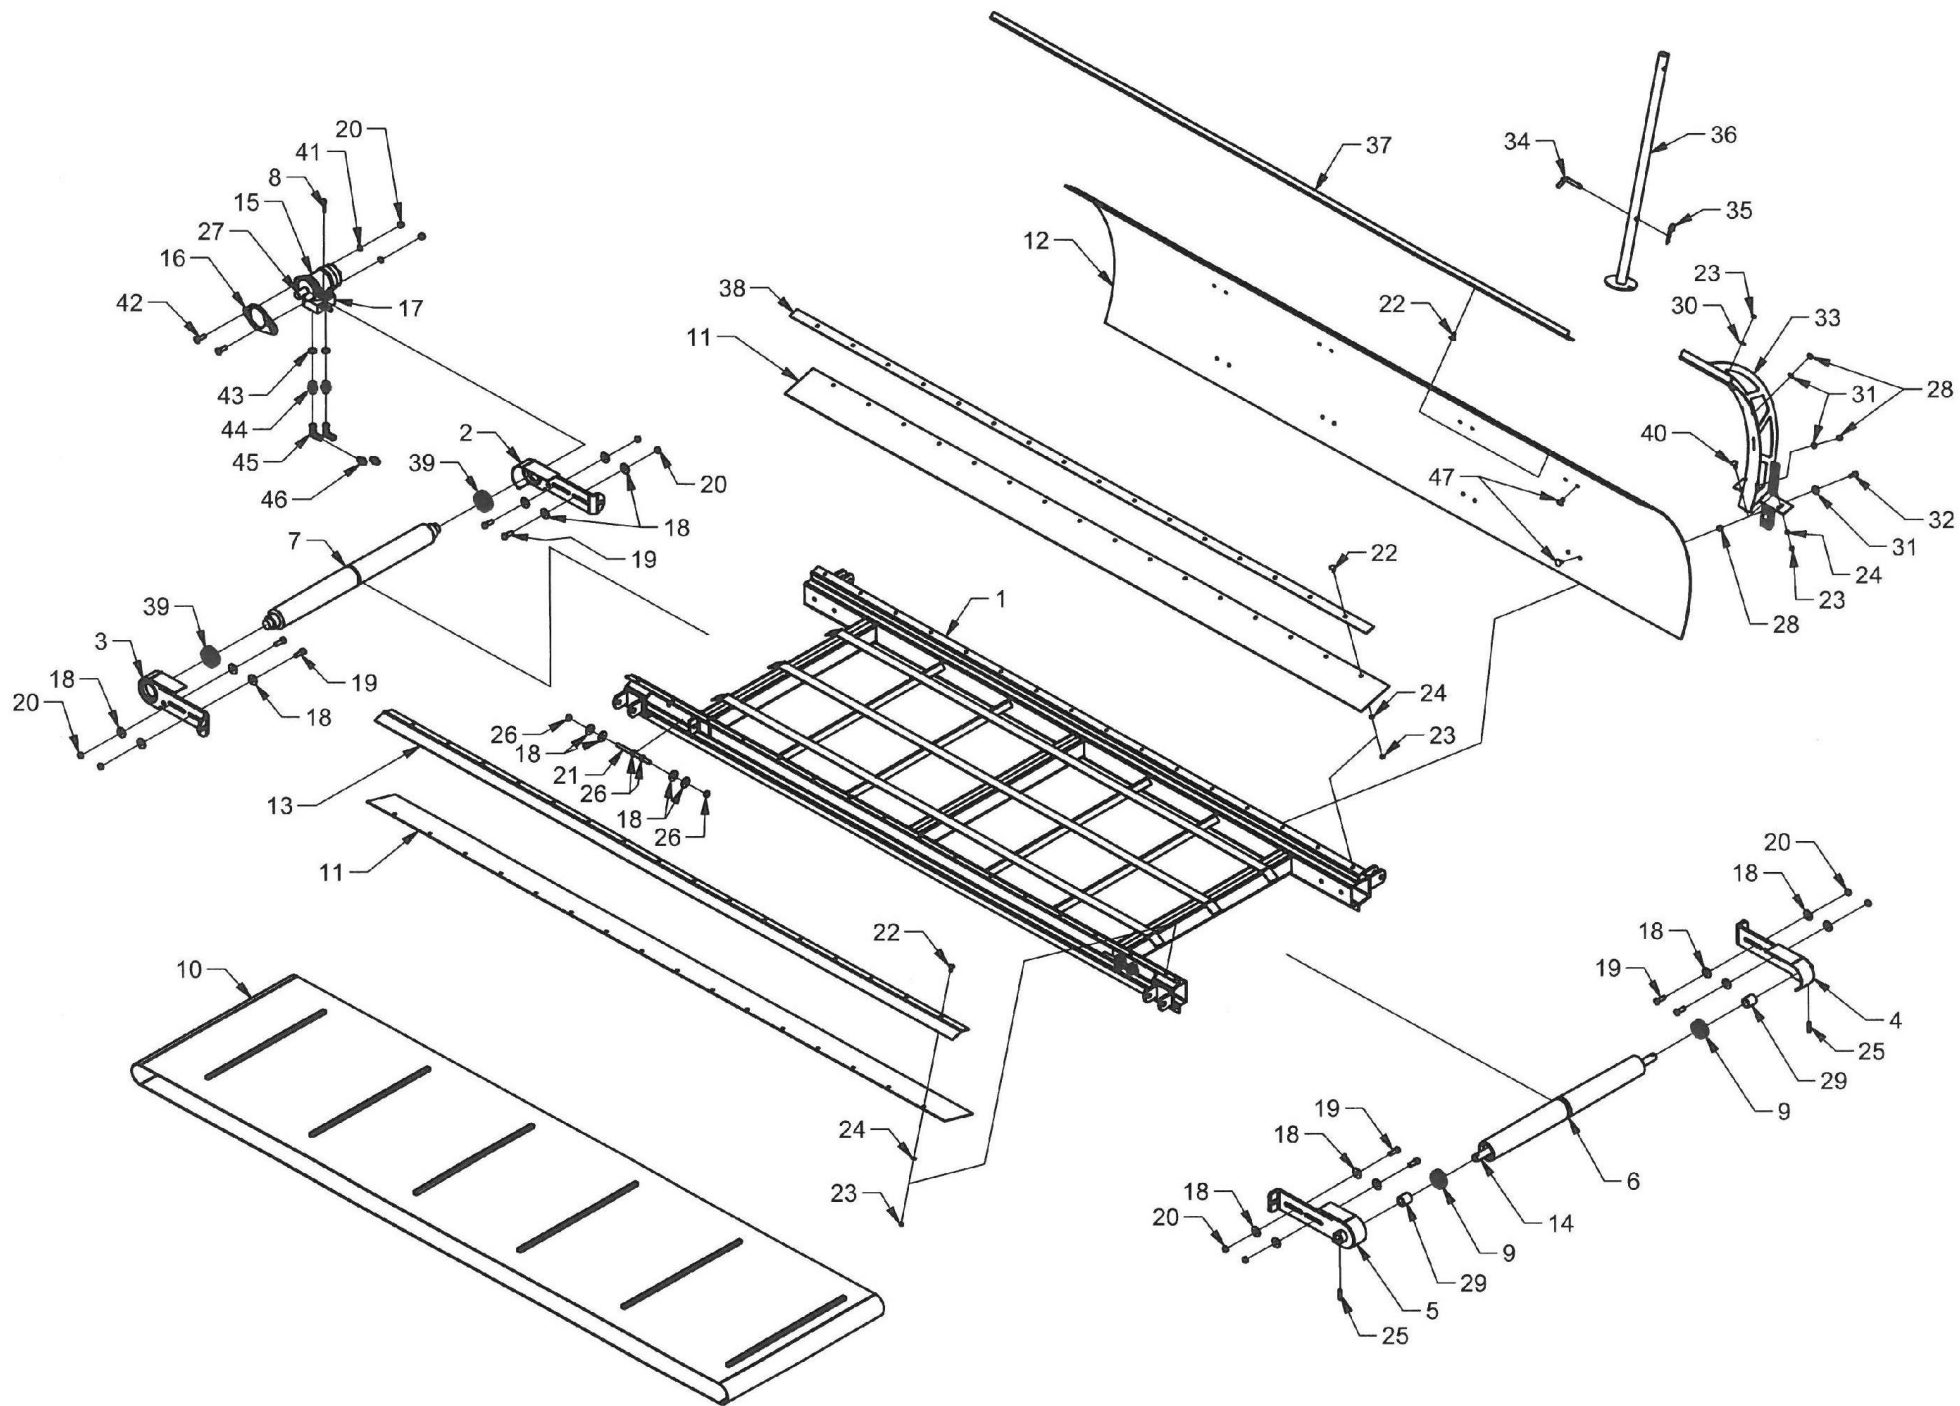

Nr. No. Nr. No.	Varenr. Part no. Teil Nr. No.de pièce	Antal Quantity Anzahl Nombre	Beskrivelse	Description	Bezeichnung	Désignation	Bemærkninger Remarks Bemerkung Remarques
1	46755	1	Båndramme	Frame	Rahmen		
2	46738	1	Strammebeslag	Bracket	Beschlag	Patte de fixation	
3	46737	1	Strammebeslag	Bracket	Beschlag	Patte de fixation	
4	46051	1	Strammebeslag	Bracket	Beschlag	Patte de fixation	
5	46073	1	Strammebeslag	Bracket	Beschlag	Patte de fixation	
6	46054	1	Medløbsrulle	Shaft roller	Wellenrolle	rouleau d'arbre	
7	46735	1	Trækkrulle	Traction roller	Traktionsrolle	Rouleau de traction	
7	46765	1	Trækkrulle	Traction roller	Traktionsrolle	Rouleau de traction	
Ab serial no. SV-2500SE 46700013							
Ab serial no. SV-2500SE CD 46800005							
8	741180265	1	Split	Pin	Splinte	Goupille	6,3X50mm.FZB
9	1163052	2	Kugleleje	Ball bearing	Kugellager	Roulement à billes	6305
10	46057	1	Pvc-bånd	Conveyor band	Transportband	Conveyeur à bande	
11	46058	2	Pvc-strimmel	Sealing	Dichtungsband	Strip PVC	
12	46745	1	Skærm	Cover	Deckel	Couvercle	
13	46727	1	Skærm	Cover	Deckel	Couvercle	
14	46061	1	Rulleaksler	Shaft coupling	Welle	Essieu de défilement	ø25x915
15	46754	1	Motor	Motor	Motor	Moteur	40CC
	46754-2	1	Pakn.sæt	Sealkit	Dichtsatz		f/ 46754
15	46764	1	Motor	Motor	Motor	Moteur	40CC
Ab serial no. SV-2500SE 46700013							
Ab serial no. SV-2500SE CD 46800005							
16	46739	1	Beslag for oliemotor	Bracket	Beschlag	Patte de fixation	
17	46756	1	Chock ventil	Chock Valve	Chock Ventil	Cale soupape	
18	740720012	32	Skive	Washer	Scheibe	Rondelle	ø24x13x2mm.
19	740279992	8	Bolt	Bolt	Bolzen	Boulon	M12x35
20	740556012	10	Låsemøtrik	Lock nut	Gegenmutter	Ecrou de freinage	M12
21	57035	4	Gevindestykke	Thread	Gewinde	Filetage	M12x160
22	740150105	40	Bræddebolt	Bolt	Bolzen	Boulon	M8x20
23	740420008	48	Låsemøtrik	Lock nut	Gegenmutter	Ecrou de freinage	M8
24	740720008	48	Planskive	Washer	Scheibe	Rondelle	Din 125A
25	741190275	2	Spændstift	Cotter	Splint	Goupille	10x40
26	740320012	16	Møtrik	Nut	Mutter	Ecrou	M12
27	42445	1	Pasfeder	Flat key	Paßfeder	Clavette	A8x7x30 mm.
28	740556010	24	Låsemøtrik	Lock nut	Gegenmutter	Ecrou de freinage	M10
29	46068	2	Afstandsør	Distance holder	Abstandshalter	Distance titulaire	ø35x37