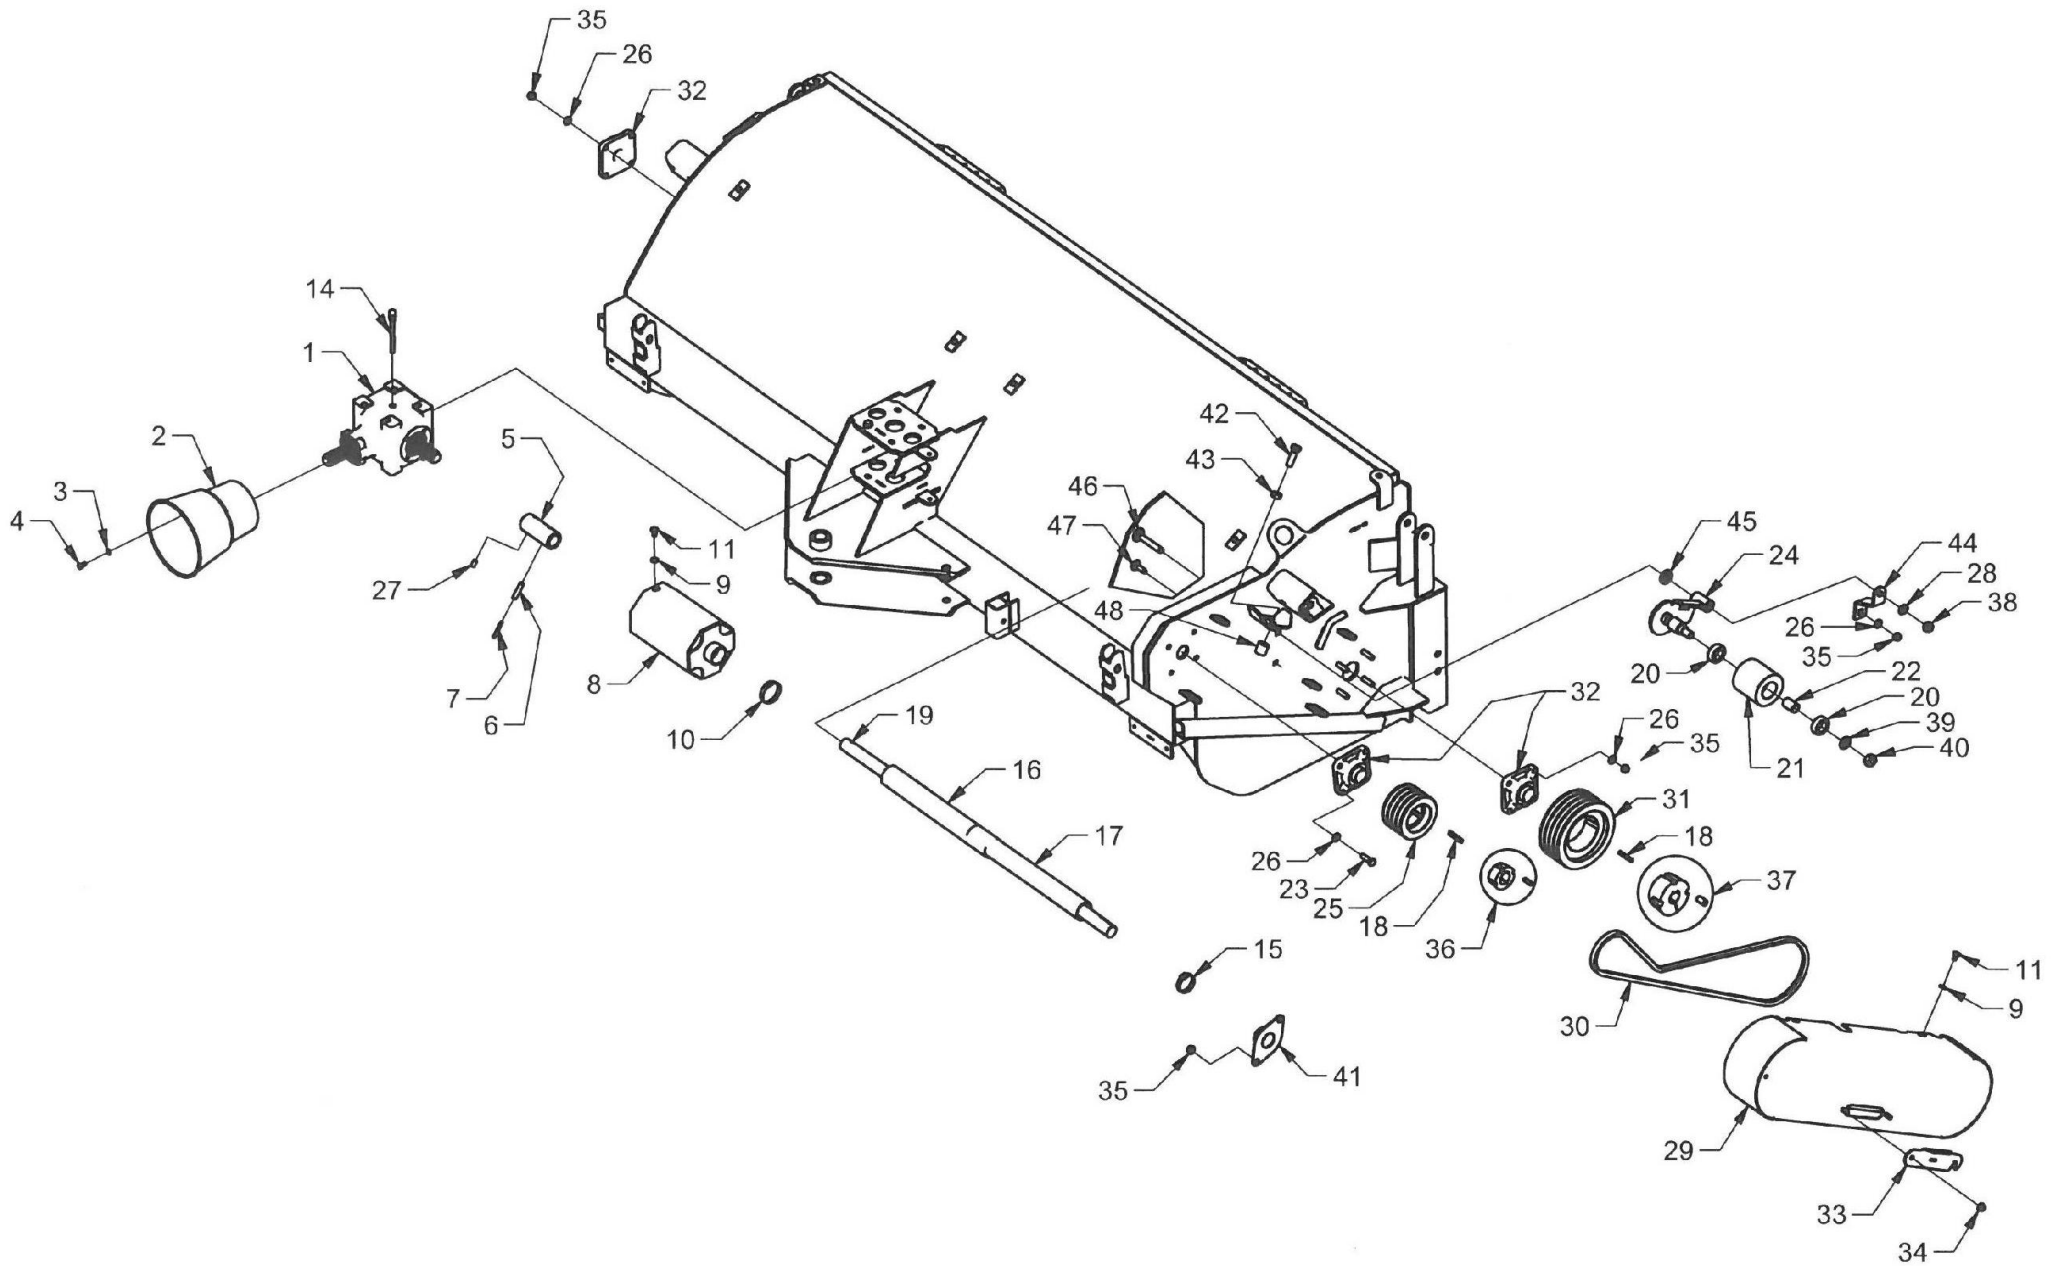

Nr. No. Nr. No.	Varenr. Part no. Teil Nr. No.de pièce	Antal Quantity Anzahl Nombre	Beskrivelse	Description	Bezeichnung	Désignation	Bemærkninger Remarks Bemerkung Remarques
30	46122	4	Kilerem	V-belt	Keilriemen	Courroie trapézioidale	XPB-1950
31	46106	1	Kilreremskive	V-belt pulley	Keilscheibe	Poulie	B200x4 TB
32	52315	3	Kugleleje	Ball Bearing	Kugellager	Roulement á billes	UCF 207
33	46148	1	Skærm	Cover	Deckel	Couvercle	
34	740420011	2	Flangelåsemøtrik	Lock nut	Gegenmutter	Ecrou de freinage	M10
35	740420012	13	Låsemøtrik	Lock nut	Gegenmutter	Ecrou de freinage	M12
36	46121	1	TB-Bøsning	TB-sleeve	TB-buchse	Douilles TB	2012-ø35mm.
37	46123	1	TB-Bøsning	TB-sleeve	TB-buchse	Douilles TB	3020-ø35mm.
38	740420016	1	Låsemøtrik	Lock nut	Gegenmutter	Ecrou de freinage	M16
39	740600046	1	Skive	Washer	Scheibe	Rondelle	20,5x35x3mm.FZB
40	740420020	1	Låsemøtrik	Lock nut	Gegenmutter	Ecrou de freinage	M20
41	47017	1	Beslag	Bracket	Halter	Patte de fixation	
42	740210560	1	Bolt	Bolt	Bolzen	Boulon	M16x50 FZB Din 933
43	740390016	1	Møtrik	Nut	Mutter	Ecrou	16mm.FZB
44	46232	1	Beslag	Bracket	Halter	Patte de fixation	
45	46233	1	Skive	Washer	Scheibe	Rondelle	
46	740150720	1	Brædderbolt	Bolt	Bolzen	Boulon	16x120mm FZB
47	740150365	1	Brædderbolt	Bolt	Bolzen	Boulon	12x40mm FZB
48	46940	1	Afstandsbøsning	Diostance Sleeve	Abstandshalter	Douille entretoise