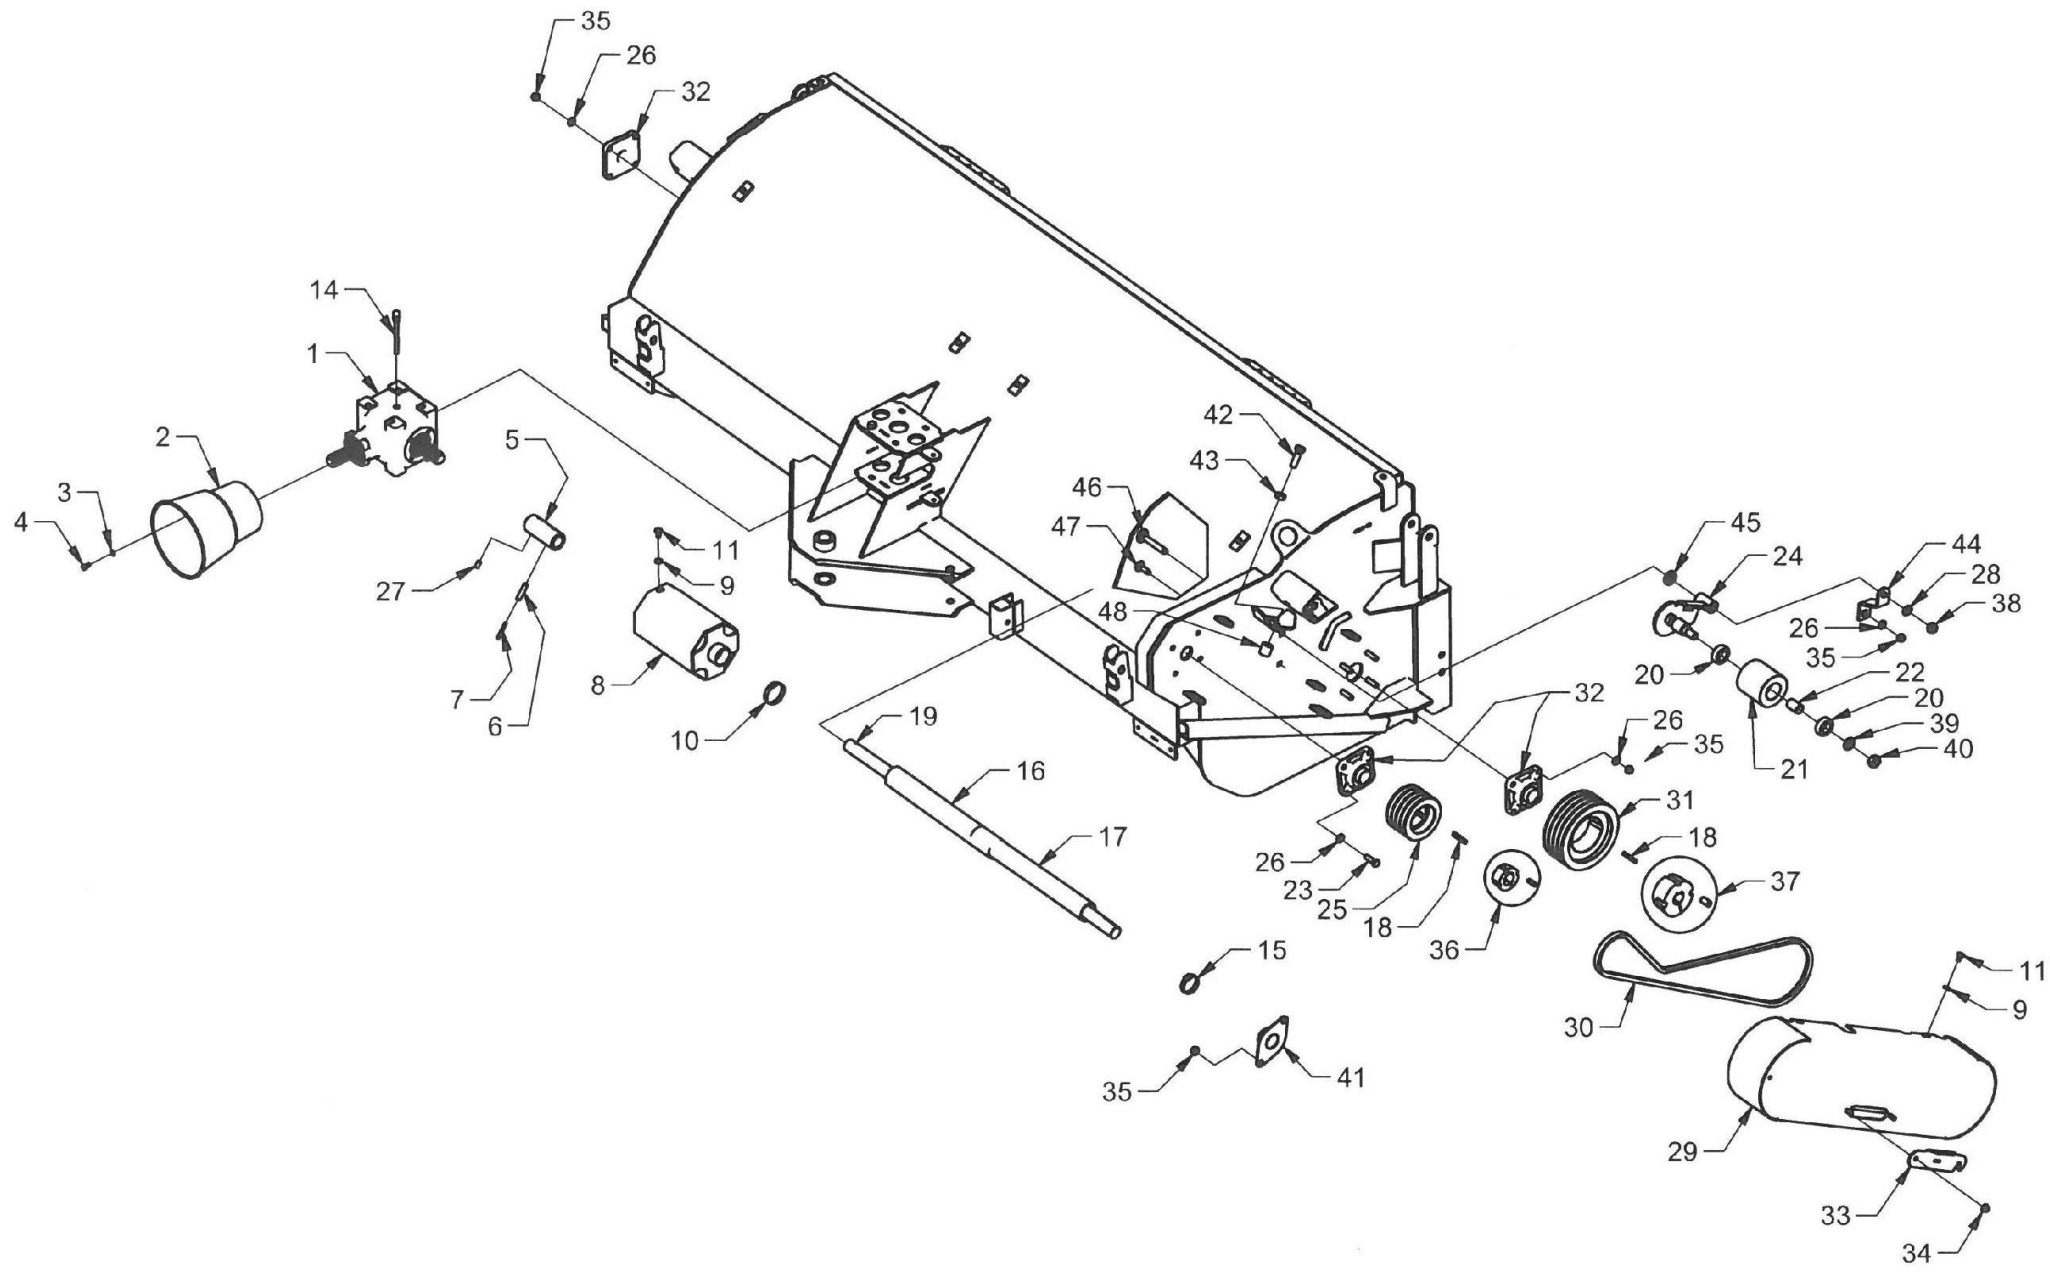

Nr. No. Nr. No.	Varenr. Part no. Teil Nr. No.de pièce	Antal Quantity Anzahl Nombre	Beskrivelse	Description	Bezeichnung	Désignation	Bemærkninger Remarks Bemerkung Remarques
1	46045	1	Gear	Gear	Getriebe	Vitesse	
2	1418410	1	PTO-skærm	PTO-cover	PTO-Deckel	PTO-couvercle	
3	740705035	4	Skive	Washer	Scheibe	Rondelle	8,5x22x2mm.FZB
4	740210180	4	Sætskrue	Set Screw	Schraube	Vis	M8x16mm.FZB
5	47036	1	Splinebøsning	Sleeve	Buchse	Douilles	
6	741190340	1	Spændstift	Cotter	Splint	Goupille	12x50mm.
7	741190190	1	Spændstift	Cotter	Splint	Goupille	7x50mm.
8	46736	1	Skærm	Cover	Deckel	Couvercle	
9	740600030	6	Skive	Washer	Scheibe	Rondelle	11x22x2mm.FZB
10	46059	1	Spændbånd	Clip Band	Spannband	Collier de serrage	ABA 50-65mm.
11	740210302	6	Sætskrue	Set Screw	Schraube	Vis	M10x16mm.
12	740770030	8	Skive	Washer	Scheibe	Rondelle	12,5mm.FZB
13	740210405	8	Sætskrue	Set Screw	Schraube	Vis	M12x30mm.
14	57061	1	Udluftningsskrue	Plug	Stopsel	Bouchon	3/8"
15	46016	1	Spændbånd	Clip Band	Spannband	Collier de serrage	ABA 44-56mm.
16	46017	1	Teleskoprør	Locking pipe	Riegelrohr	Tube d'arrêt	ø60 x 500 mm.
17	46018	1	Teleskoprør	Locking pipe	Riegelrohr	Tube d'arrêt	ø56 x 500 mm.
18	46029	2	Pasfeder	Flat key	Paßfeder	Clavette	A10 x 8 x 55 mm.
19	46099	1	Aksel	Shaft	Welle	Arbre	1170mm
20	1162052	2	Kugleleje	Ball bearing	Kugellager	Roulement à billes	6204 2RS
21	46139	1	Bøsning	Bushing	Buchse	bage	Ø100x100
22	46940	1	Bøsning	Bushing	Buchse	bage	38mm
23	740211425	4	Maskinbolt	Bolt	Bolzen	Boulon	M12x50 FZB
24	46932	1	Strammebeslag	Tightening device	Spann Beschlag	ajustement serrè	
25	46105	1	Kilreremskive	V-belt pulley	Keilscheibe	Poulie	B125x4 TB
26	740710012	13	Skive	Washer	Scheibe	Rondelle	13x24x2mm FZB
27	741010240	1	Pinolskrue	Socket screw	Inbusschraube	prise vis	M10 x 20
28	740600041	5	Skive	Washer	Scheibe	Rondelle	17x35x3mm FZB
29	46285	1	Skærm	Cover	Deckel	Couvercle