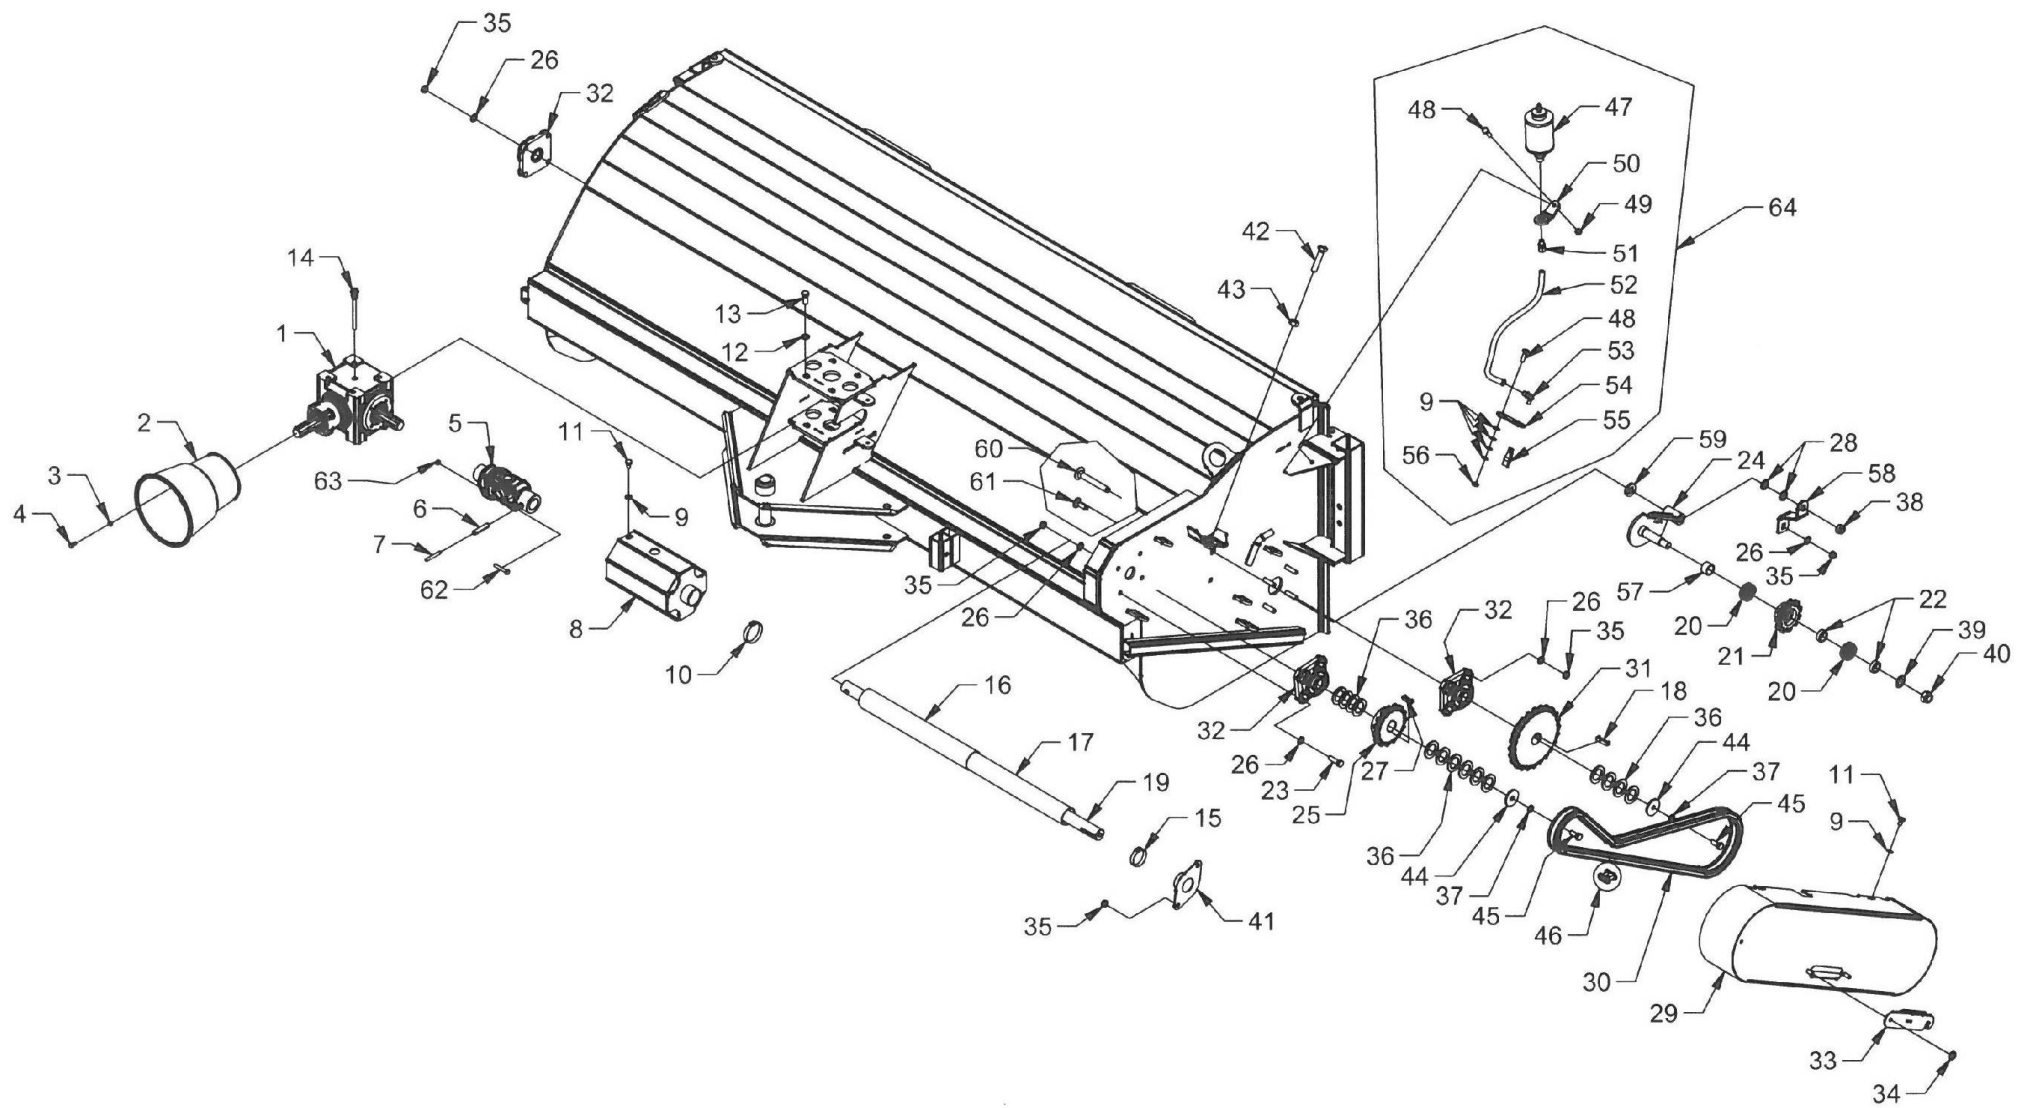

SV-2500 CD

SV-2500 CD

Nr. No.	Varenr. Part no. Teil Nr. No.de pièce	Antal Quantity Anzahl Nombre	Beskrivelse	Description	Bezeichnung	Désignation	Bemærkninger Remarks Bemerkung Remarques
30	46742	1	Kæde	Chain	Kette	Catena	1920mm
31	46711	1	Kædehjul	Gear wheel	Kettenrad	Roue	1" 24Z Ø35mm
32	52315	3	Kugleleje	Ball Bearing	Kugellager	Roulement à billes	UCF 207
33	46148	1	Skærm	Cover	Deckel	Couvercle	
34	740420011	2	Flangelåsemøtrik	Lock nut	Gegenmutter	Ecrou de freinage	M10
35	740420012	12	Låsemøtrik	Lock nut	Gegenmutter	Ecrou de freinage	M12
36	740600057	14	Skive	Washer	Scheibe	Rondelle	35x50x3mm.FZB
37	740770030	2	Tandskive	Spring washer	Federscheibe	Rondelle	12,5mm FZB
38	740420016	1	Låsemøtrik	Lock nut	Gegenmutter	Ecrou de freinage	M16
39	740600046	4	Skive	Washer	Scheibe	Rondelle	20,5x35x3mm.FZB
40	740420020	1	Låsemøtrik	Lock nut	Gegenmutter	Ecrou de freinage	M20
41	47017	1	Beslag	Bracket	Halter	Patte de fixation	
42	740210580	1	Bolt	Bolt	Bolzen	Boulon	M16x70 FZB Din 933
43	740390016	1	Møtrik	Nut	Mutter	Ecrou	16mm.FZB
44	521350	2	Skive	Washer	Scheibe	Rondelle	12,5x52x5mm
45	740210405	2	Bolt	Bolt	Bolzen	Boulon	M12x30mm FZB
46	13016	1	Samleled	Ass. Joint	Sammenglied	Parte	1"
47	46701	1	Oliebeholder	Oil cup	öl Behälter	Oil Conteneur	
	46701A	1	Låg t/oliebeholder	Lid f/oil cup	Deckel f/öl Behälter		
48	740210315	2	Bolt	Bolt	Bolzen	Boulon	M10x30 FZB
49	740420010	1	Låsemøtrik	Lock nut	Gegenmutter	Ecrou de freinage	M10
50	46702	1	Beslag	Bracket	Beschlag	Garniture	
51	46703	1	Brystnippel	Nipple	Brustwarze	Mamelon	Ø8-1/4"
52	46705	1	Slange	Pipe	Schlange	tuyau	Ø8x5x500mm.
53	46717	1	Nippel	Nipple	Nippel	Mamelon	
54	46716	1	Beslag	Bracket	Beschlag	Garniture	
55	46706	1	Pensel	Brush	Pinsel	Brosse	
56	740320010	1	Møtrik	Nut	Mutter	Ecrou	M10
57	46746	1	Bøsning	Bushing	Buchse	bague	21mm
58	46232	1	Beslag	Bracket	Halter	Patte de fixation	
59	46233	1	Skive	Washer	Scheibe	Rondelle	
60	740150720	1	Brædderbolt	Bolt	Bolzen	Boulon	16x120mm FZB
61	740150365	1	Brædderbolt	Bolt	Bolzen	Boulon	12x40mm FZB
62	740211215	1	Springbolt	Bolt	Bolzen	Boulon	M8x50 Din 931
63	740420008	1	Låsemøtrik	Lock nut	Gegenmutter	Ecrou de freinage	M8
64	4225	1	Dryp smøring komplet	Complete drip lubrication	Tropfschmierung Komplett	Lubrification goutte à goutte complète goutte complète