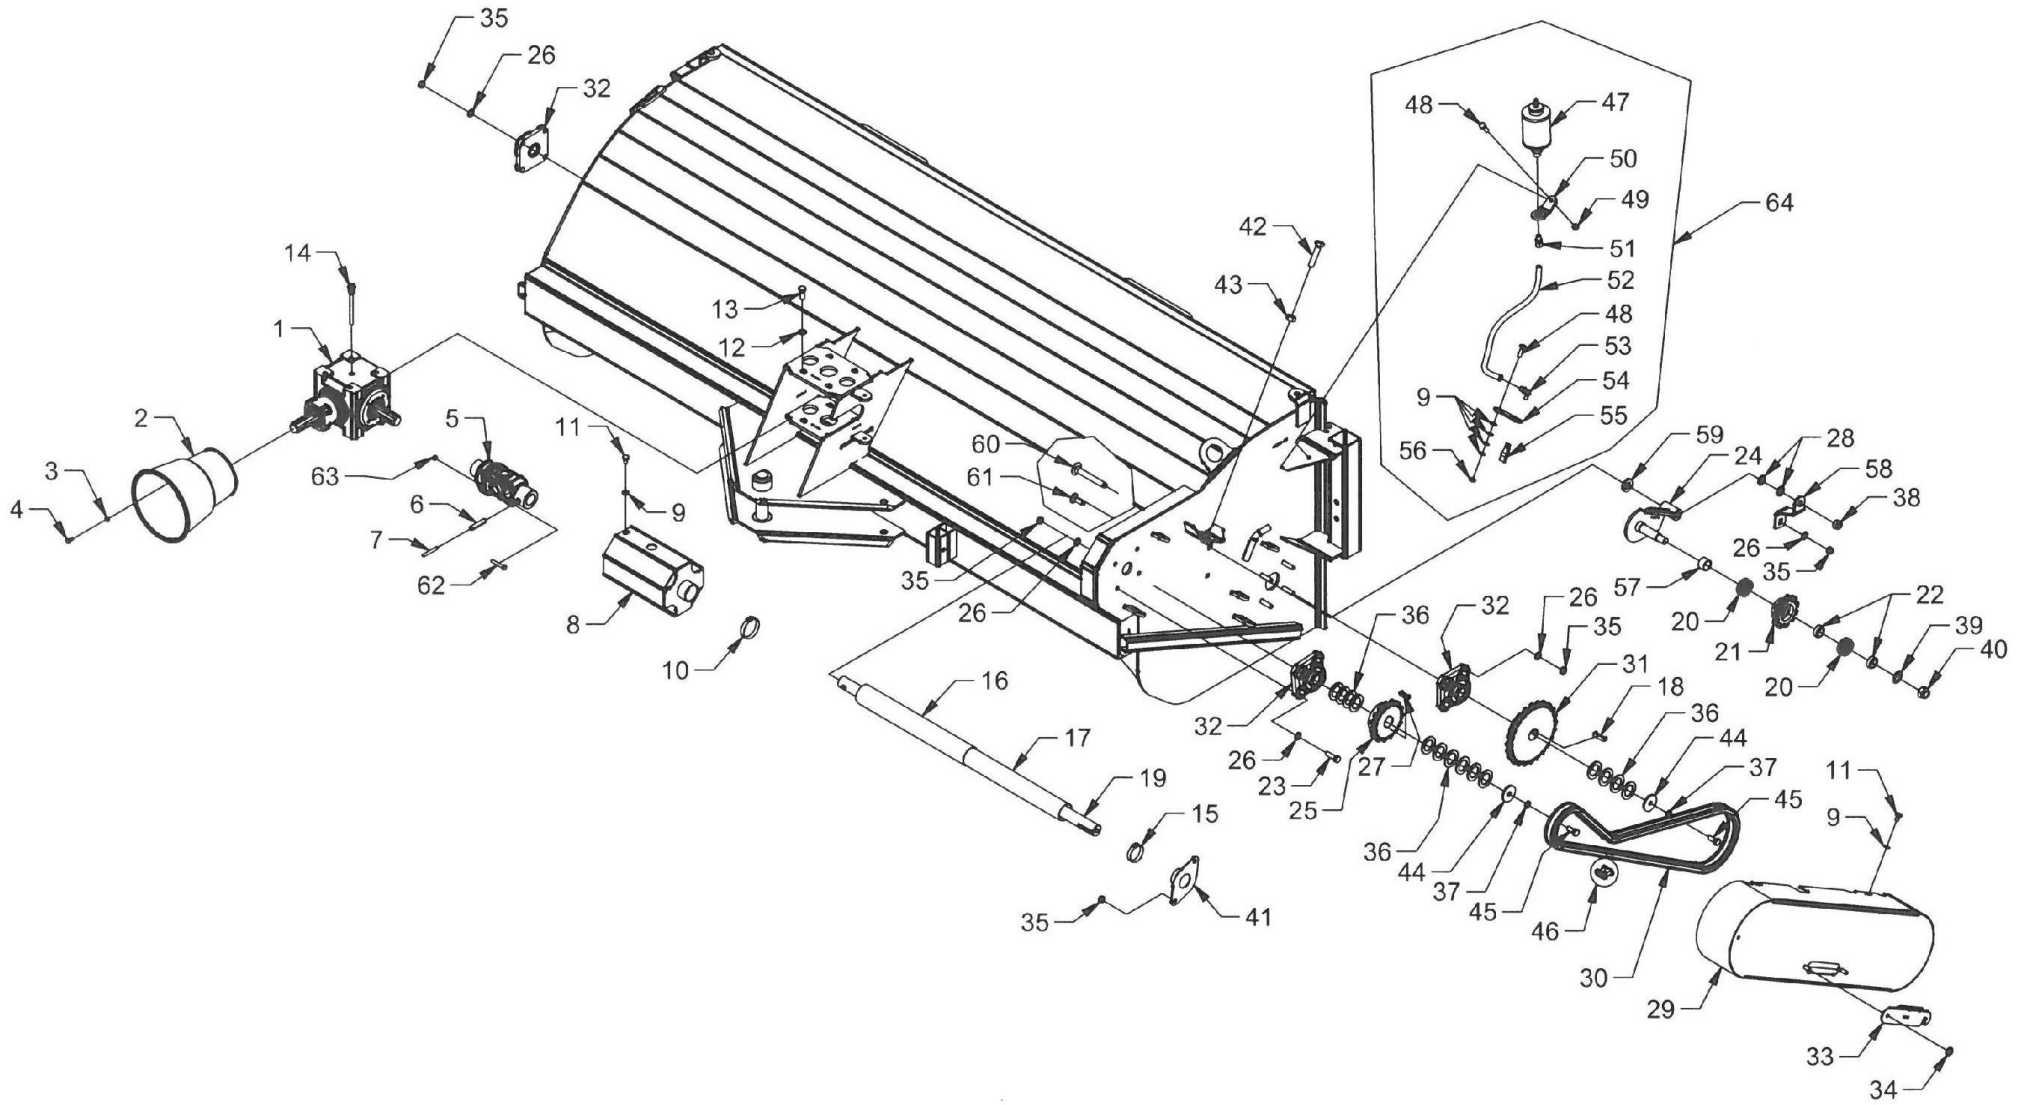

SV-2500 CD

SV-2500 CD

Nr. No.	Varenr. Part no. Teil Nr. No.de pièce	Antal Quantity Anzahl Nombre	Beskrivelse	Description	Bezeichnung	Désignation	Bemærkninger Remarks Bemerkung Remarques
1	46045	1	Gear	Gear	Getriebe	Vitesse	143909 →
2	1418410	1	PTO-skærm	PTO-cover	PTO Schirm	PTO-couvercle	
3	740705035	4	Skive	Washer	Scheibe	Rondelle	8,5x22x2mm.FZB
4	740210180	4	Bolt	Bolt	Bolzen	Boulon	M8x16mm.FZB
5	13004	1	Kardanled	Joint complete	Kreuzgelenk	Universal joint	
6	741190365	1	Spændstift	Cotter	Spannstift	Goupille	13x60mm.
7	741190235	1	Spændstift	Cotter	Spannstift	Goupille	8x60mm.
8	46736	1	Skærm	Cover	Deckel	Couvercle	
9	740600030	10	Skive	Washer	Scheibe	Rondelle	11x22x2mm.FZB
10	46059	1	Spændbånd	Clip Band	Spannband	Collier de serrage	ABA 50-65mm.
11	740210302	6	Bolt	Bolt	Bolzen	Boulon	M10x16mm.
12	740770030	8	Skive	Washer	Scheibe	Rondelle	12,5mm.FZB
13	740210405	8	Bolt	Bolt	Bolzen	Boulon	M12x30mm.
14	57061	1	Udluftningsskrue	Plug	Stopsel	Bouchon	3/8"
15	46016	1	Spændbånd	Clip Band	Spannband	Collier de serrage	ABA 44-56mm.
16	46017	1	Teleskoprør	Locking pipe	Riegelrohr	Tube d'arrêt	ø60 x 500 mm.
17	46018	1	Teleskoprør	Locking pipe	Riegelrohr	Tube d'arrêt	ø56 x 500 mm.
18	61106	1	Pasfeder	Flat key	Paßfeder	Clavette	A10 x 8 x 50 mm.
19	46708	1	Aksel	Shaft	Welle	Arbre	1170mm
20	1162052	2	Kugleleje	Ball bearing	Kugellager	Roulement à billes	6205 2RS
21	46718	1	Kædehjul	Gear wheel	Kettenrad	Roue	1" 11Z
22	46719	2	Bøsning	Bushing	Buchse	bague	11mm
23	740211425	4	Bolt	Bolt	Bolzen	Boulon	M12x50 FZB
24	46932	1	Strammebeslag	Tightening device	Spann Beschlag	ajustement serré	
25	46707	1	Kædehjul	Gear wheel	Kettenrad	Roue	1" 15Z Ø35mm
26	740710012	12	Skive	Washer	Scheibe	Rondelle	13x24x2mm FZB
27	46713	1	Pasfeder	Flat key	Paßfeder	Clavette	A10 x 8 x 40 mm.
28	740720016	2	Skive	Washer	Scheibe	Rondelle	17x35x3mm FZB
29	46285	1	Skærm	Cover	Deckel	Cou