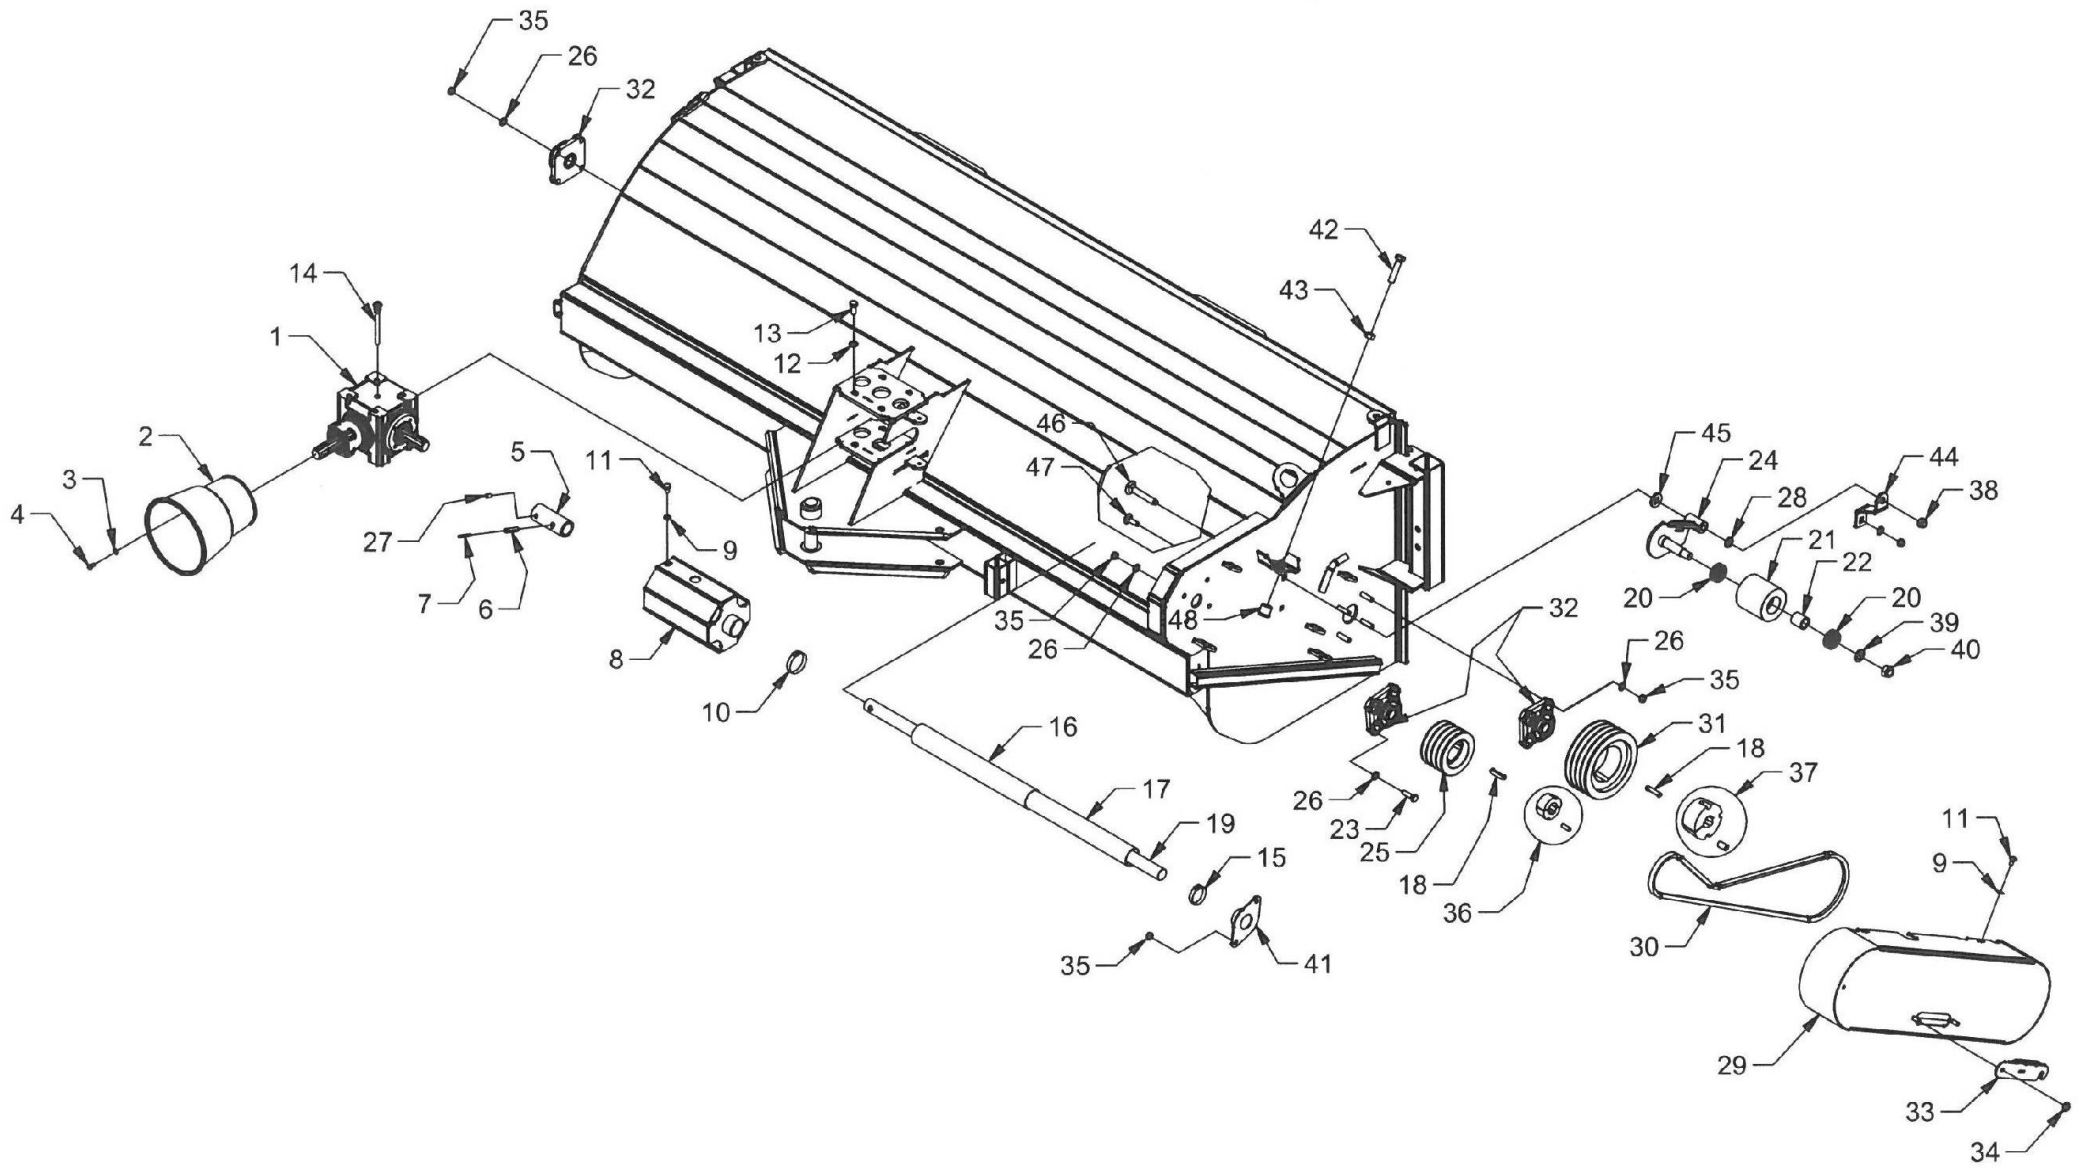

Nr. No. Nr. No.	Varenr. Part no. Teil Nr. No.de pièce	Antal Quantity Anzahl Nombre	Beskrivelse	Description	Bezeichnung	Désignation	Bemærkninger Remarks Bemerkung Remarques
30	46122	4	Kilerem	V-belt	Keilriemen	Courroie trapézioidale	XPB-1950
31	46106	1	Kileremskive	V-belt pulley	Keilscheibe	Poulie	B200x4 TB
32	52315	3	Kugleleje	Ball Bearing	Kugellager	Roulement á billes	UCF 207
33	46148	1	Skærm	Cover	Deckel	Couvercle	
34	740420011	2	Flangelåsemøtrik	Lock nut	Gegenmutter	Ecrou de freinage	M10
35	740420012	12	Låsemøtrik	Lock nut	Gegenmutter	Ecrou de freinage	M12
36	46121	1	TB-Bøsning	TB-sleeve	TB-buchse	Douilles TB	2012-ø35mm.
37	46123	1	TB-Bøsning	TB-sleeve	TB-buchse	Douilles TB	3020-ø35mm.
38	740420016	1	Låsemøtrik	Lock nut	Gegenmutter	Ecrou de freinage	M16
39	740600046	1	Skive	Washer	Scheibe	Rondelle	20,5x35x3mm.FZB
40	740420020	1	Låsemøtrik	Lock nut	Gegenmutter	Ecrou de freinage	M20
41	47017	1	Beslag	Bracket	Halter	Patte de fixation	
42	740210580	1	Bolt	Bolt	Bolzen	Boulon	M16x70 FZB Din 933
43	740380016	1	Møtrik	Nut	Mutter	Ecrou	16mm.FZB
44	46232	1	Beslag	Bracket	Halter	Patte de fixation	
45	46233	1	Skive	Washer	Scheibe	Rondelle	
46	740150720	1	Brædderbolt	Bolt	Bolzen	Boulon	16x120mm FZB
47	740150365	1	Brædderbolt	Bolt	Bolzen	Boulon	12x40mm FZB
48	46940	1	Afstandsøsning	Diostance Sleeve	Abstandshalter	Douille entretoise