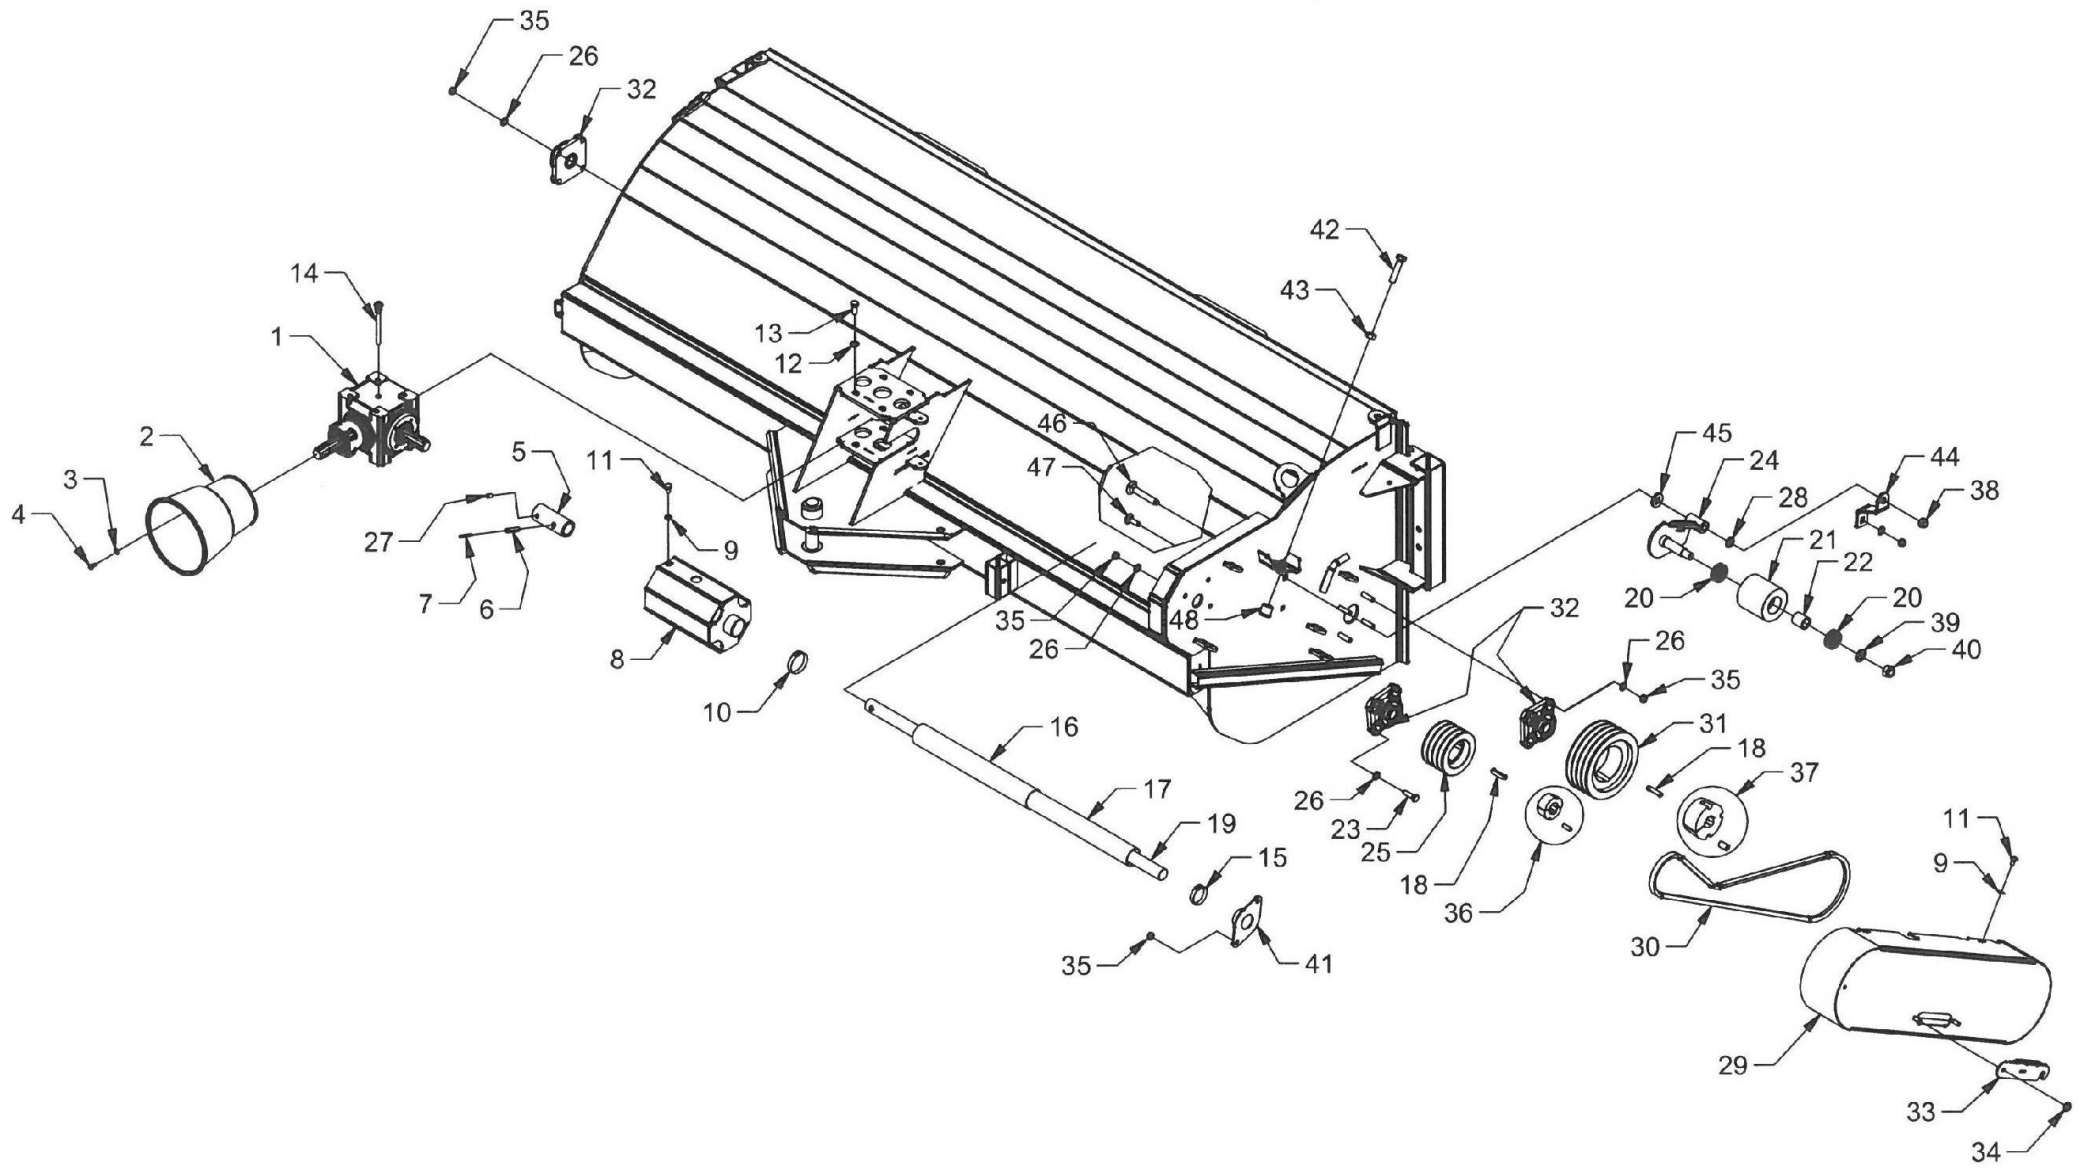

Nr. No. Nr. No.	Varenr. Part no. Teil Nr. No.de pièce	Antal Quantity Anzahl Nombre	Beskrivelse	Description	Bezeichnung	Désignation	Bemærkninger Remarks Bemerkung Remarques
1	46045	1	Gear	Gear	Getriebe	Vitesse	143909 →
2	1418410	1	PTO-skærm	PTO-cover	PTO-Deckel	PTO-couvercle	
3	740705035	4	Skive	Washer	Scheibe	Rondelle	8,5x22x2mm.FZB
4	740210180	4	Bolt	Bolt	Bolzen	Boulon	M8x16mm.FZB
5	47036	1	Splinebøsning	Sleeve	Buchse	Douilles	→46100039
5	46014	1	Kardanled	Joint complete	Kreuzgelenk	Universal joint	46100040→
6	741190340	1	Spændstift	Cotter	Spannstift	Goupille	12x50mm.
7	741190190	1	Spændstift	Cotter	Spannstift	Goupille	7x50mm.
8	46736	1	Skærm	Cover	Deckel	Couvercle	
9	740600030	6	Skive	Washer	Scheibe	Rondelle	11x22x2mm.FZB
10	46059	1	Spændbånd	Clip Band	Spannband	Collier de serrage	ABA 50-65mm.
11	740210302	6	Bolt	Bolt	Bolzen	Boulon	M10x16mm.
12	740770030	8	Skive	Washer	Scheibe	Rondelle	12,5mm.FZB
13	740210405	8	Bolt	Bolt	Bolzen	Boulon	M12x30mm.
14	57061	1	Udluftningskrue	Plug	Stopsel	Bouchon	3/8"
15	46016	1	Spændbånd	Clip Band	Spannband	Collier de serrage	ABA 44-56mm.
16	46017	1	Teleskoprør	Locking pipe	Riegelrohr	Tube d'arrêt	ø60 x 500 mm.
17	46018	1	Teleskoprør	Locking pipe	Riegelrohr	Tube d'arrêt	ø56 x 500 mm.
18	46029	2	Pasfeder	Flat key	Paßfeder	Clavette	A10 x 8 x 55 mm.
19	46019	1	Aksel	Shaft	Welle	Arbre	1095mm →46100039
19	46099	1	Aksel	Shaft	Welle	Arbre	1185mm 46100040→
20	1162052	2	Kugleleje	Ball bearing	Kugellager	Roulement à billes	6205 2RS
21	46139	1	Bøsning	Bushing	Buchse	bague	Ø100x100
22	46940	1	Bøsning	Bushing	Buchse	bague	38mm
23	740211425	4	Bolt	Bolt	Bolzen	Boulon	M12x50 FZB
24	46932	1	Strammebeslag	Tightening device	Spann Beschlag	ajustement serré	
25	46105	1	Kilereremskive	V-belt pulley	Keilscheibe	Poulie	B125x4 TB
26	740710012	12	Skive	Washer	Scheibe	Rondelle	13x24x2mm FZB
27	741010240	1	Pinolskrue	Socket screw	Inbusschraube	prise vis	M10 x 20
28	740600041	5	Skive	Washer	Scheibe	Rondelle	17x35x3mm FZB
29	46285	1	Skærm	Cover	Deckel	Couvercle