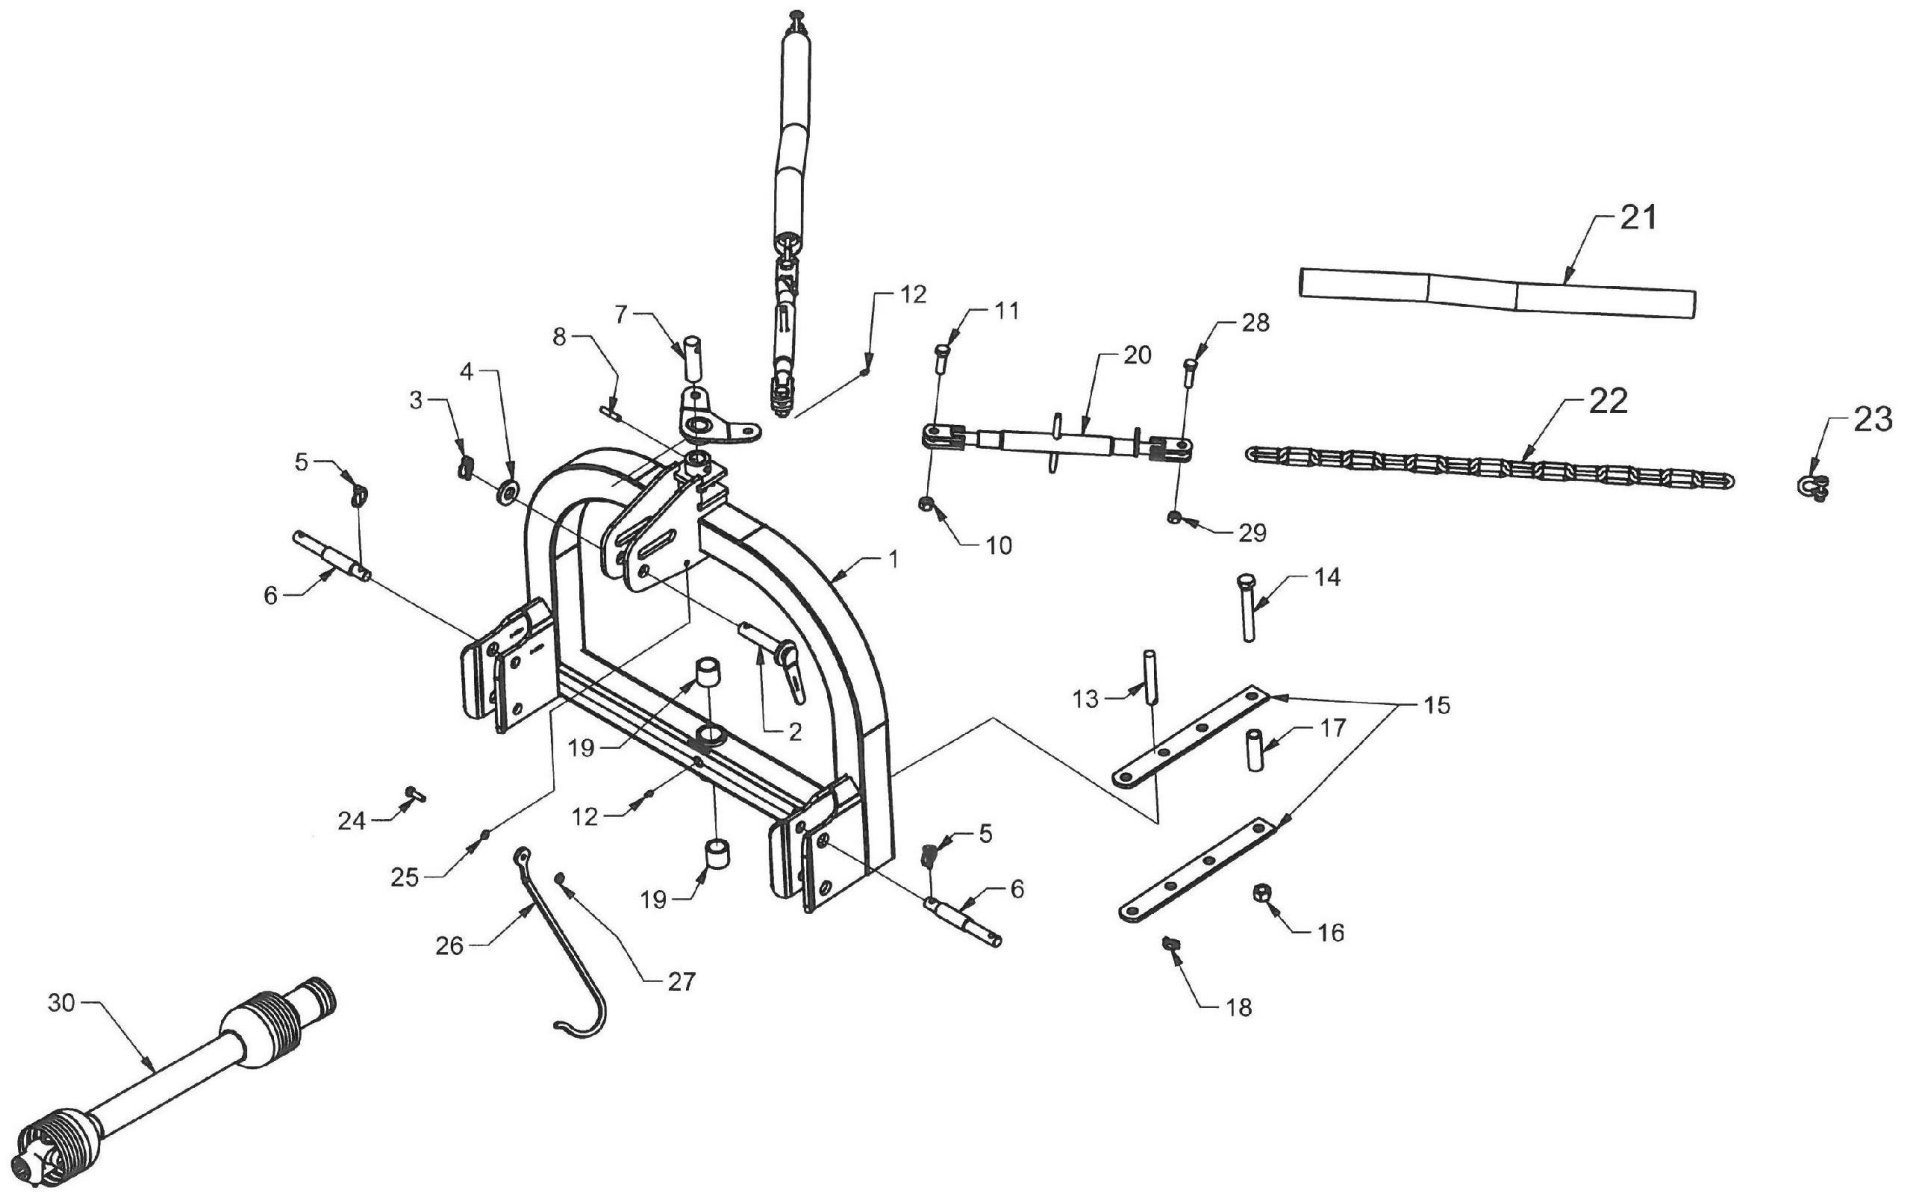

Nr. No. Nr. No.	Varenr. Part no. Teil Nr. No.de pièce	Antal Quantity Anzahl Nombre	Beskrivelse	Description	Bezeichnung	Désignation	Bemærkninger Remarks Bemerkung Remarques
1	46202	1	Trepunktsophæng	Three point Hitch	Dreipunktrahmen	Châssis porteur	
2	25413	1	Bolt	Bolt	Oberlenkerbolzen	Boulon	
3	1210080	1	Ringsplit	Linch pin	Klappsplint	Goupille cylindrique	8mm.
4	512580	1	Skive	Washer	Scheibe	Rondelle	52x25x8mm FZB
5	1210100	2	Ringsplit	Linch pin	Klappsplint	Goupille cylindrique	10mm
6	15536	2	Træktap	Towing pin	Unterlenkerbolzen	Broche	
7	46002	1	Bolt	Bolt	Bolzen	Boulon	
8	741190285	1	Spændstift	Cotter	Splint	Goupille	10x50mm.
9	46003	1	Beslag	Bracket	Halter	Patte de fixation	
10	740420016	2	Låsemøtrik	Lock nut	Gegenmutter	Ecrou de freinage	M16
11	740210560	2	Bolt	Bolt	Bolzen	Boulon	16x50mm.FZB
12	881500240	2	Smørenippel	Lubricator nipple	Schmiernippel	Graisneur	M8x1,25mm.
13	46039	1	Bolt	Bolt	Bolzen	Boulon	
14	740211724	1	Bolt	Bolt	Bolzen	Boulon	M20x140mm.FZB
15	46005	2	Beslag	Bracket	Halter	Patte de fixation	
16	740420020	1	Låsemøtrik	Lock nut	Gegenmutter	Ecrou de freinage	M20
17	46006	1	Afstandsør	Space tube	Abstandsrohr	Entretoise	
18	1210045	1	Ringsplit	Linch pin	Klappsplint	Goupille cylindrique	4,5mm.
19	42406	2	Nylonbøsning	Nylon sleeve	Nylonbuchse	Douilles nylon	ø35xø45x40mm.
20	46055	2	Spindel	Spindle	Spindel	Broche	
21	46555	2	Slange	Tube	Halter	Patte de fixation	ø40mm L:800mm
22	46097	2	Kæde	Chain	Kette	Chainette	920mm. FZB
23	46042	2	Sjækel	Assembly joint	Schäkel	Join d'ajustage	1/2" FZB
24	740210320	1	Bolt	Bolt	Bolzen	Boulon	M10x35 FZB
25	740750030	1	Fjederskive	Spring washer	Federscheibe	Rondelle	10,2 mm.
26	47102	1	PTO beslag	PTO fitting	PTO Beschlag	PTO Garniture	
27	740420010	1	Låsemøtrik	Lock nut	Gegenmutter	Ecrou de freinage	M10 FZB
28	740211500	2	Bolt	Bolt	Bolzen	Boulon	14x50mm.FZB 10.9
29	740420014	2	Låsemøtrik	Lock nut	Gegenmutter	Ecrou de freinage	M14
30	1416031	1	PTO	PTO	PTO	PTO	