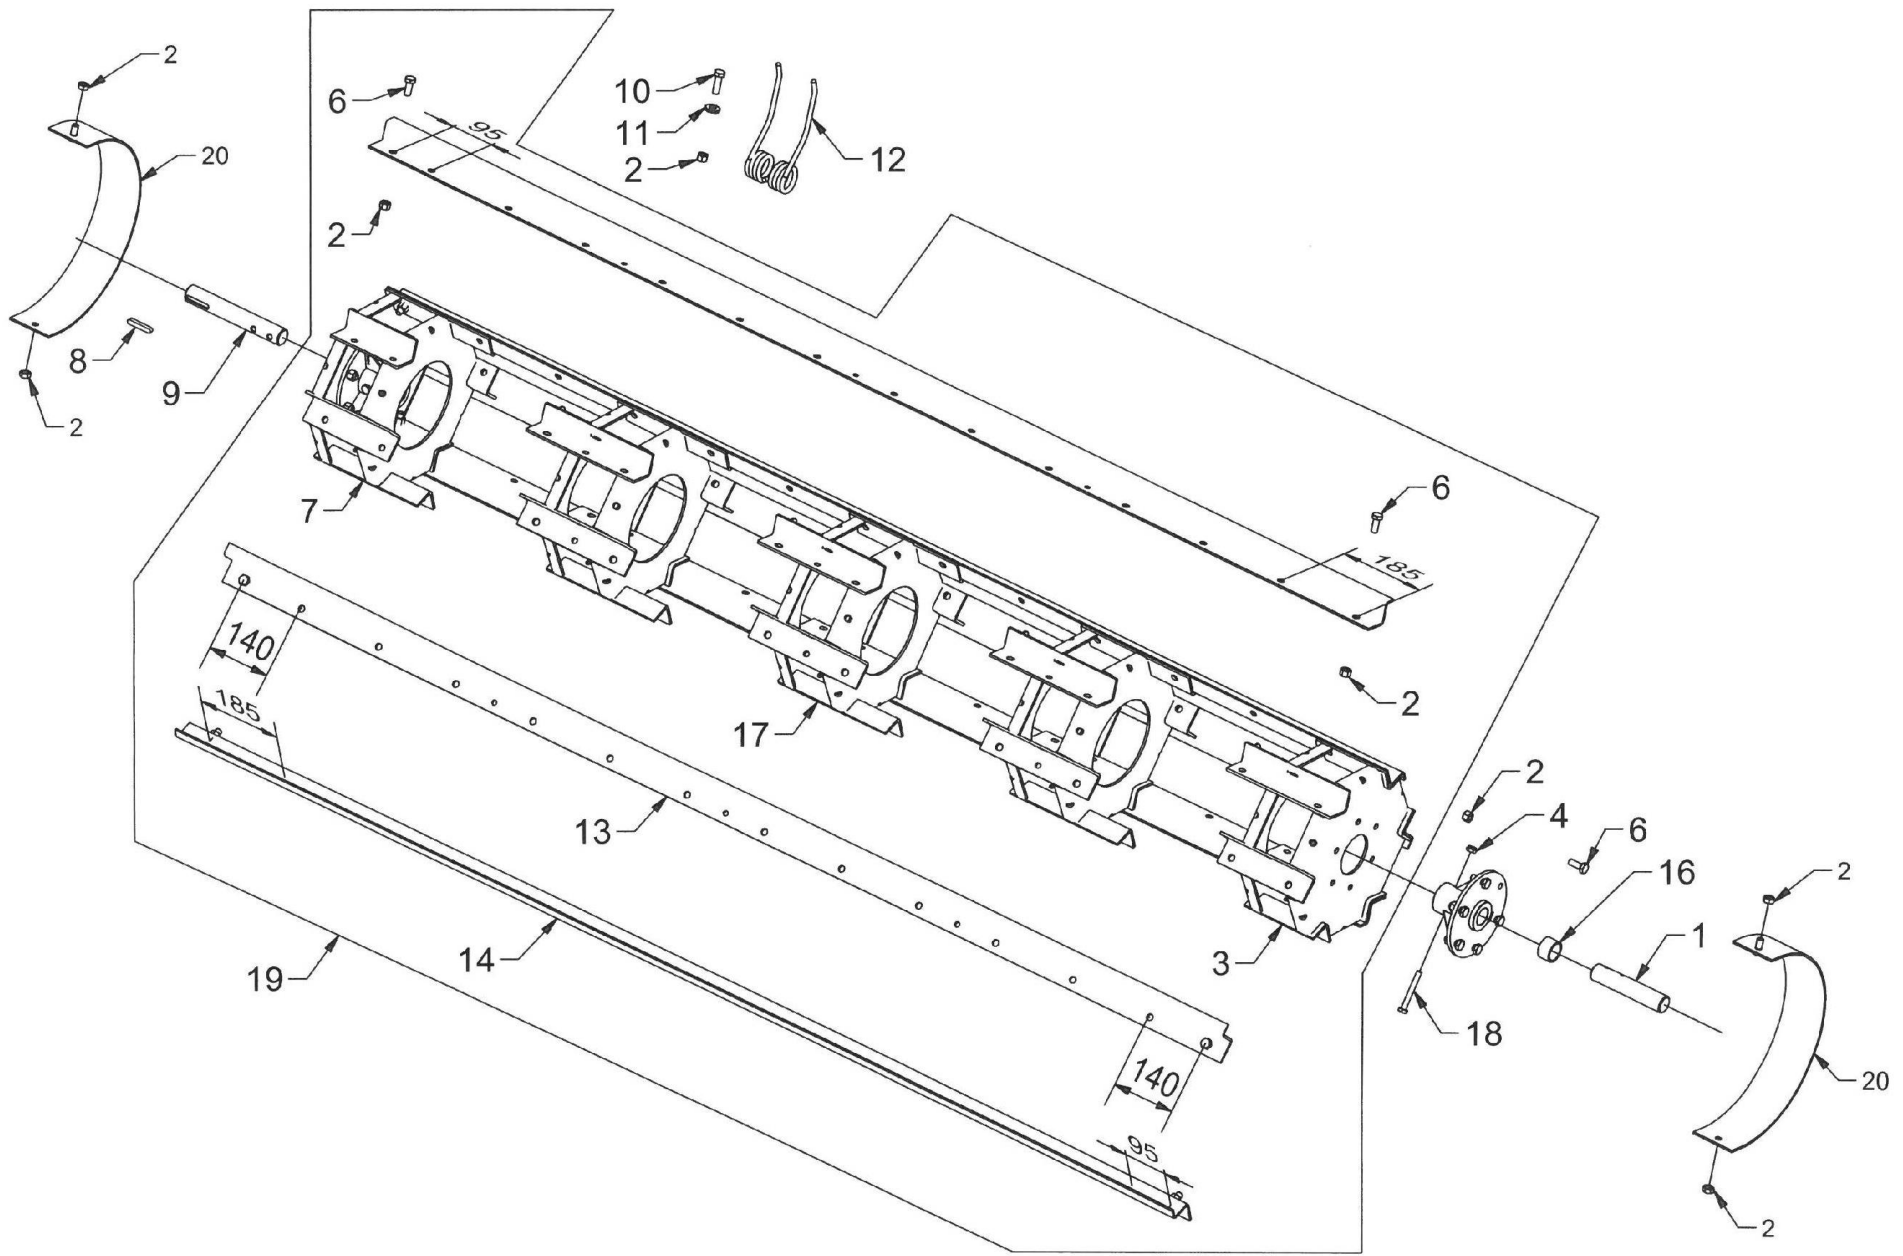

Nr. No. Nr. No.	Varenr. Part no. Teil Nr. No.de pièce	Antal Quantity Anzahl Nombre	Beskrivelse	Description	Bezeichnung	Désignation	Bemærkninger Remarks Bemerkung Remarques
1	46024	1	Aksel	Shaft	Welle	Arbre	
2	740556012	124	Låsemøtrik	Lock nut	Gegenmutter	Ecrou de freinage	M12 x1,5 mm.
3	46025	1	Spændplade,Højre	Bracket,Right	Halter,Rechts	Patte de fixation,droit	
4	740556010	4	Låsemøtrik	Lock nut	Gegenmutter	Ecrou de freinage	M10 x1,5 mm.
5	46026	2	Nav	Hub	Nabe	Moyeu	
6	740279990	24	Bolt	Bolt	Bolzen	Boulon	12x1,5x25mm. FZB
7	46128	1	Spændplade,Venstre	Bracket,Left	Halter, links	Patte de fixation,gauche	
8	46029	2	Pasfeder	Flat key	Paßfeder	Clavette	A10 x 8 x 55 mm.
9	46030	1	Aksel	Shaft	Welle	Arbre	
10	740279992	72	Bolt	Bolt	Bolzen	Boulon	12x1,5 x 35mm.FZB
11	740600076	72	Skive	Washer	Scheibe	Rondelle	13 x 30 x 6 mm. FZB
12	46031	72	Pick-up fjeder	Tine	Federzinken	Dent double	
13	46116	2	Fjederholder beslag	Spring retainer	Federklammer	Console pour ressort	
14	46118	2	Fjederholder beslag	Spring retainer	Federklammer	Console pour ressort	
15	46117	2	Fjederholder beslag	Spring retainer	Federklammer	Console pour ressort	
16	15553	2	Afstandsøsning	Diostance Sleeve	Abstandshalter	Douille entretoise	25 mm.
17	46127	3	Spændplade	Bracket	Halter	Patte de fixation	
18	740279360	4	Bolt	Bolt	Bolzen	Boulon	M10x80mm. Din 960
19	46120	1	Rotor, kpl.	Rotor, compl.	Rotor, komplett	Toupia, compl.	
20	46714	2	Beslag	Bracket	Halter	Patte de fixation	157423→