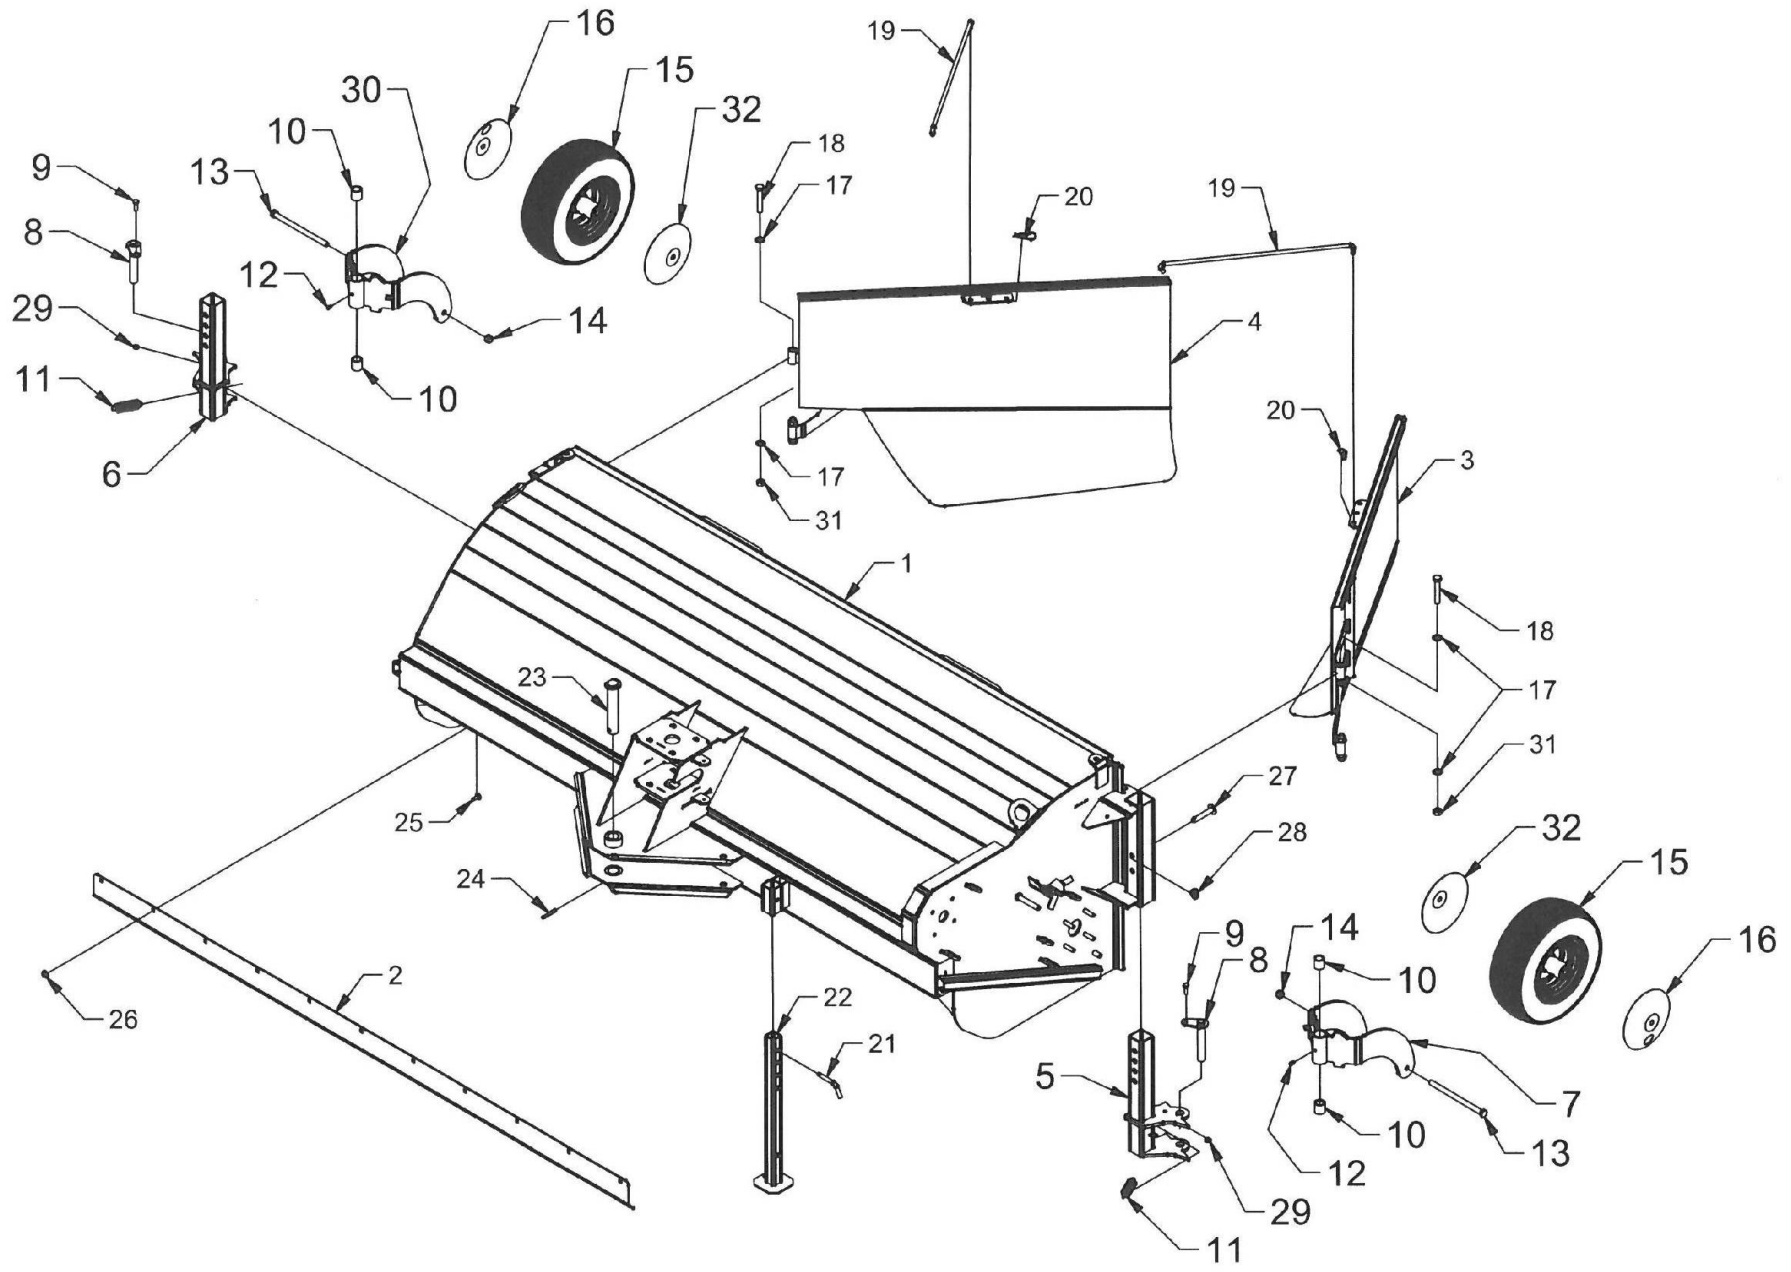

Nr. No. Nr. No.	Varenr. Part no. Teil Nr. No.de pièce	Antal Quantity Anzahl Nombre	Beskrivelse	Description	Bezeichnung	Désignation	Bemærkninger Remarks Bemerkung Remarques
1	46202	1	Trepunktsophæng	Three point Hitch	Dreipunktrahmen	Châssis porteur	
2	25413	1	Bolt	Bolt	Oberlenkerbolzen	Boulon	
3	1210080	1	Ringsplit	Linch pin	Klappsplint	Goupille cylindrique	8mm.
4	512580	1	Skive	Washer	Scheibe	Rondelle	52x25x8mm FZB
5	1210100	2	Ringsplit	Linch pin	Klappsplint	Goupille cylindrique	10mm
6	15536	2	Træktap	Towing pin	Unterlenkerbolzen	Broche	
7	46002	1	Bolt	Bolt	Bolzen	Boulon	
8	741190285	1	Spændstift	Cotter	Splint	Goupille	10x50mm.
9	46003	1	Beslag	Bracket	Halter	Patte de fixation	
10	740420016	2	Låsemøtrik	Lock nut	Gegenmutter	Ecrou de freinage	M16
11	740210560	2	Bolt	Bolt	Bolzen	Boulon	16x50mm.FZB
12	881500240	2	Smørenippel	Lubricator nipple	Schmiernippel	Graisneur	M8x1,25mm.
13	46039	1	Bolt	Bolt	Bolzen	Boulon	
14	740211724	1	Bolt	Bolt	Bolzen	Boulon	M20x140mm.FZB
15	46005	2	Beslag	Bracket	Halter	Patte de fixation	
16	740420020	1	Låsemøtrik	Lock nut	Gegenmutter	Ecrou de freinage	M20
17	46006	1	Afstandsør	Space tube	Abstandsrohr	Entretoise	
18	1210045	1	Ringsplit	Linch pin	Klappsplint	Goupille cylindrique	4,5mm.
19	42406	2	Nylonbøsning	Nylon sleeve	Nylonbuchse	Douilles nylon	ø35xø45x40mm.
20	46055	2	Spindel	Spindle	Spindel	Broche	
21	46555	2	Slange	Tube	Halter	Patte de fixation	ø40mm L:800mm
22	46097	2	Kæde	Chain	Kette	Chainette	920mm. FZB
23	46042	2	Sjækel	Assembly joint	Schäkel	Join d'ajustage	1/2" FZB
24	740210320	1	Bolt	Bolt	Bolzen	Boulon	M10x35 FZB
25	740750030	1	Fjederskive	Spring washer	Federscheibe	Rondelle	10,2 mm.
26	47102	1	PTO beslag	PTO fitting	PTO Beschlag	PTO Garniture	
27	740420010	1	Låsemøtrik	Lock nut	Gegenmutter	Ecrou de freinage	M10 FZB
28	740211500	2	Bolt	Bolt	Bolzen	Boulon	14x50mm.FZB 10.9
29	740420014	2	Låsemøtrik	Lock nut	Gegenmutter	Ecrou de freinage	M14
30	1416031	1	PTO	PTO	PTO	PTO	