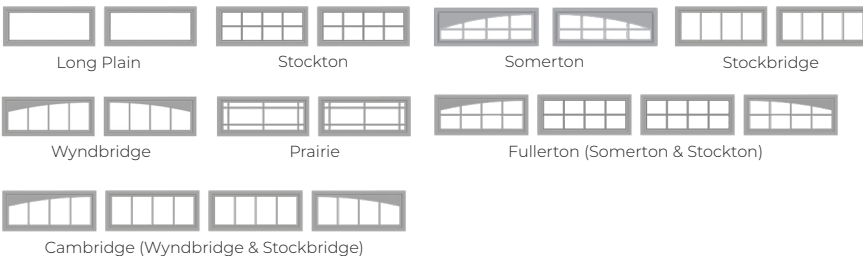

COLORS

*Printed colors may not be accurate. Contact your local Midland dealer for exact color samples

SPECIFICATIONS

	ThermoGuard™	ThermoSteel™	TS-138	Series 24
U-Factor R-Value	0.14 18.0	0.22 9.25	0.26 7.50	0.38* 7.0*
Foam/Insulate	Polyurethane	Polystyrene	Polystyrene	T-Bond/ Plain Steel
Thickness	2 inches	2 inches	1¾ inches	2 inches
Exterior Steel	27 gauge	25 gauge	27 gauge	24 gauge
Interior Steel	27 gauge	26 gauge	27 gauge	N/A
Warranty* <i>Excludes Springs</i>	Lifetime	Lifetime	25 years	Lifetime *With T-Bond

COLORS

White	•	•	•	•
Almond	•		•	•
Sandtone	•	•	•	•
Tera-Bronze	•	•	•	•
Green	•		•	
Gray	•		•	
Coffee	•	•	•	•
Black	•	•	•	•
Light Oak	•	•	•	•
Dark Oak	•	•	•	•
Weathered Oak	•		•	
Rosewood		•		
Color Select™	•	•	•	•

*For full warranty details contact your Midland dealer

**ColorSelect™ uses Sherwin Williams Polane® Solar Reflective Polyurethane Enamel, providing a durable, heat-repelling coating.

WINDOWS

GLASS

*Tempered only.

HARDWARE