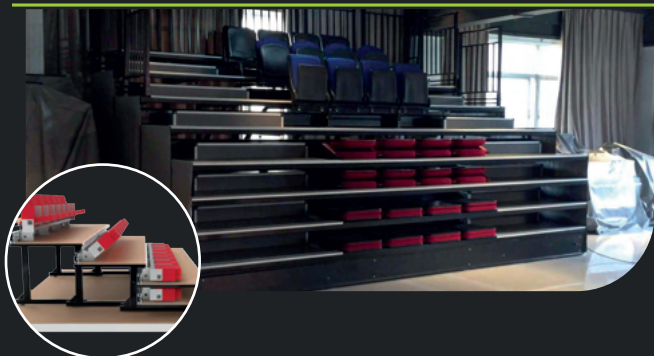

Graderías retráctiles

Sistema telescópico diseñado para el máximo aprovechamiento y flexibilidad en espacios abiertos o cerrados. Plataforma de varios niveles que genera una visión ininterrumpida hacia el escenario, y permite gran capacidad de sillas en un mismo espacio.