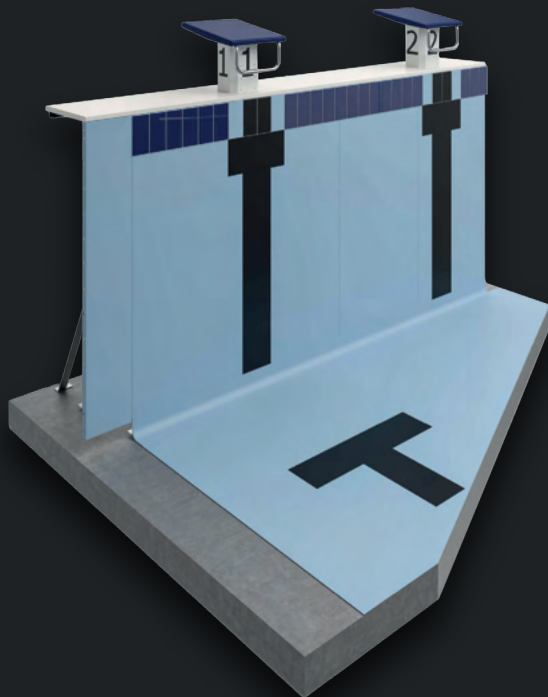

PISCINAS

PISCINAS DE
COMPETICIÓN

PISCINAS
RECREATIVAS

HOTELES Y
RESORTS

Piscinas diseñadas por expertos y construidas con tecnología modular avanzada, que ofrece una amplia gama de opciones en acabados, desde cerámicas hasta materiales vidriados que se adaptan a cualquier tipo de preferencia estética.

Nuestra preocupación por el medio ambiente se refleja en una huella de carbono reducida y en la certificación LEED V4.

La durabilidad excepcional respaldada por una garantía de 25 años en la estructura y 10 años en la membrana, hacen que las piscinas de Myrtha se conviertan en una inversión para toda la vida.