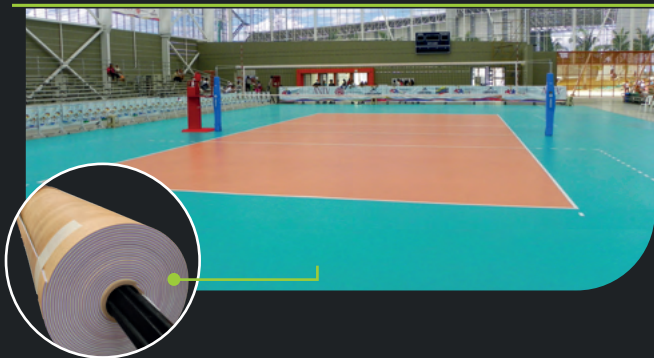

SUPERFICIES DEPORTIVAS

Piso modular en tabletas

Superficie importada, certificada, diseñada y respaldada por múltiples estudios, que proporciona un entorno seguro y funcional para la práctica deportiva. Las tabletas individuales se ensamblan fácilmente entre sí para formar una estructura uniforme y resistente que ofrece durabilidad, resistencia al desgaste y capacidad de absorción de impactos. Apto para resistir el rigor de múltiples deportes en escenarios cubiertos o al aire libre.

Piso en vinilo

Superficie versátil, duradera y confortable que se adapta a diferentes disciplinas y estilos estéticos. Al ser antideslizante y diseñada para la amortiguación de impactos, es ideal para voleibol, baloncesto y fútbol sala. Se ha utilizado en campeonatos mundiales y su instalación es exclusiva para escenarios cubiertos.

Maderamen

Piso desarrollado para proporcionar una combinación única de durabilidad, seguridad, estética y versatilidad que lo convierte en una magnífica opción para instalaciones deportivas profesionales o recreativas. La superficie de madera importada y certificada según estándares internacionales es utilizada en torneos internacionales de la NBA y FIBA gracias a que ofrece gran absorción de impactos, instalación rápida y fácil limpieza.