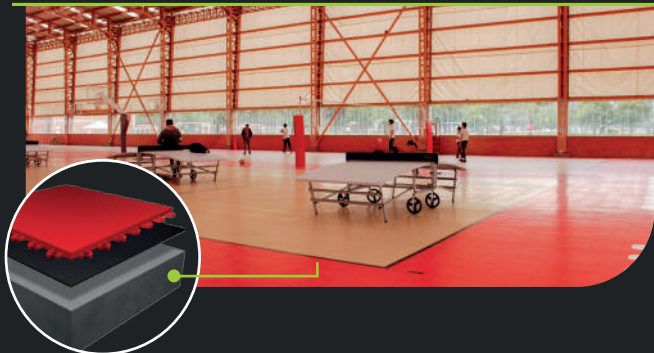

LLEVAMOS EL DEPORTE AL SIGUIENTE NIVEL

Soluciones integrales en infraestructura
y equipamiento para el deporte

 **SINERGYM**

SINERGYM

En Sinergym, una marca de SYCO Ingeniería, nos especializamos en la construcción y equipamiento de instalaciones deportivas de excelencia. Contamos con más de 10 años de experiencia, en los cuales hemos desarrollado proyectos integrales enfocados en las necesidades específicas de nuestros clientes.

SUPERFICIES DEPORTIVAS

Piso modular en tabletas

Superficie importada, certificada, diseñada y respaldada por múltiples estudios, que proporciona un entorno seguro y funcional para la práctica deportiva. Las tabletas individuales se ensamblan fácilmente entre sí para formar una estructura uniforme y resistente que ofrece durabilidad, resistencia al desgaste y capacidad de absorción de impactos. Apto para resistir el rigor de múltiples deportes en escenarios cubiertos o al aire libre.

Piso en vinilo

Superficie versátil, duradera y confortable que se adapta a diferentes disciplinas y estilos estéticos. Al ser antideslizante y diseñada para la amortiguación de impactos, es ideal para voleibol, baloncesto y fútbol sala. Se ha utilizado en campeonatos mundiales y su instalación es exclusiva para escenarios cubiertos.

Maderamen

Piso desarrollado para proporcionar una combinación única de durabilidad, seguridad, estética y versatilidad que lo convierte en una magnífica opción para instalaciones deportivas profesionales o recreativas. La superficie de madera importada y certificada según estándares internacionales es utilizada en torneos internacionales de la NBA y FIBA gracias a que ofrece gran absorción de impactos, instalación rápida y fácil limpieza.