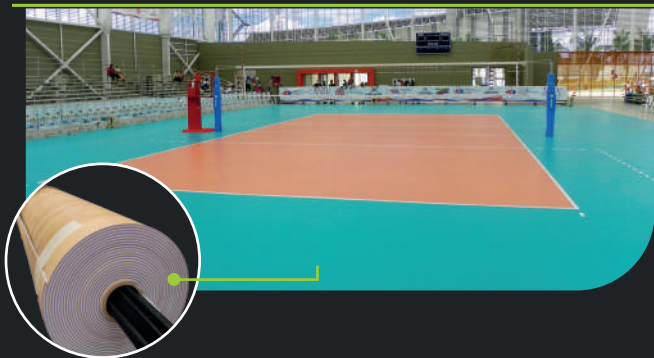

SUPERFICIES DEPORTIVAS

Piso modular en tabletas

Superficie importada, certificada, diseñada y respaldada por múltiples estudios, que proporciona un entorno seguro y funcional para la práctica deportiva. Las tabletas individuales se ensamblan fácilmente entre sí para formar una estructura uniforme y resistente que ofrece durabilidad, resistencia al desgaste y capacidad de absorción de impactos. Apto para resistir el rigor de múltiples deportes en escenarios cubiertos o al aire libre.

Piso en vinilo

Superficie versátil, duradera y confortable que se adapta a diferentes disciplinas y estilos estéticos. Al ser antideslizante y diseñada para la amortiguación de impactos, es ideal para voleibol, baloncesto y fútbol sala. Se ha utilizado en campeonatos mundiales y su instalación es exclusiva para escenarios cubiertos.

Maderamen

Piso desarrollado para proporcionar una combinación única de durabilidad, seguridad, estética y versatilidad que lo convierte en una magnífica opción para instalaciones deportivas profesionales o recreativas. La superficie de madera importada y certificada según estándares internacionales es utilizada en torneos internacionales de la NBA y FIBA gracias a que ofrece gran absorción de impactos, instalación rápida y fácil limpieza.