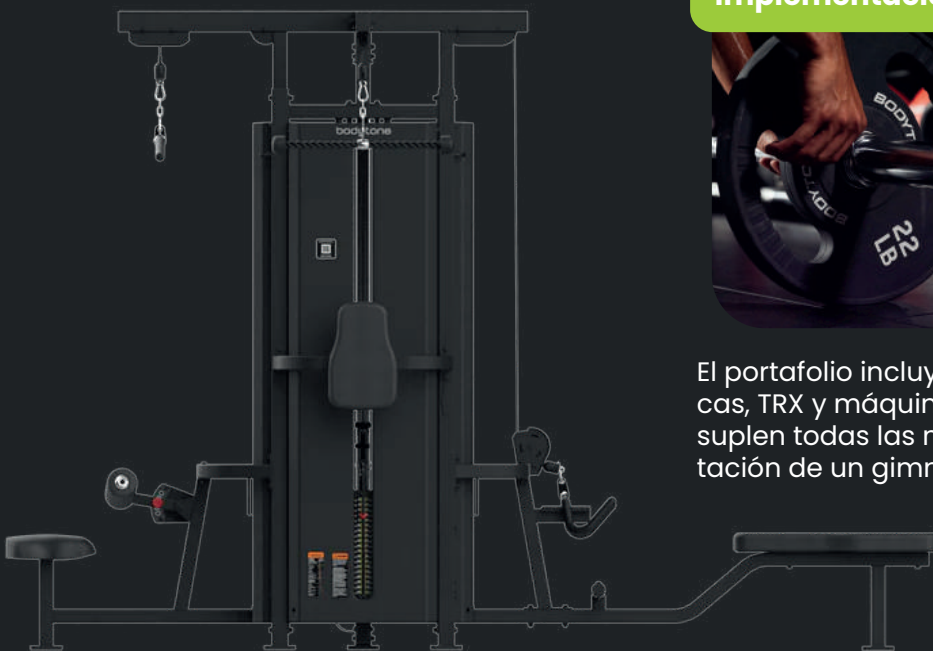

El portafolio incluye mancuernas, barras olímpicas, TRX y máquinas de entrenamiento que suplen todas las necesidades para la implementación de un gimnasio completo.