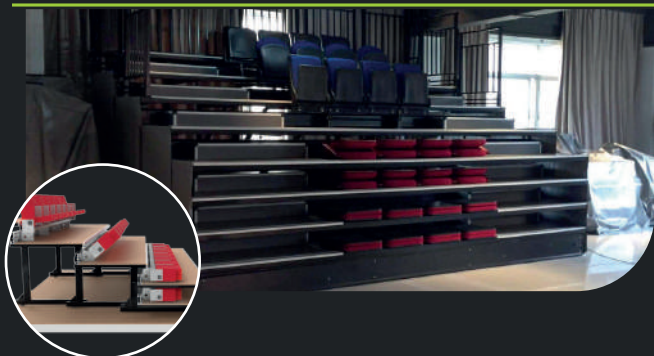

Graderías retráctiles

Sistema telescópico diseñado para el máximo aprovechamiento y flexibilidad en espacios abiertos o cerrados. Plataforma de varios niveles que genera una visión ininterrumpida hacia el escenario, y permite gran capacidad de sillas en un mismo espacio.