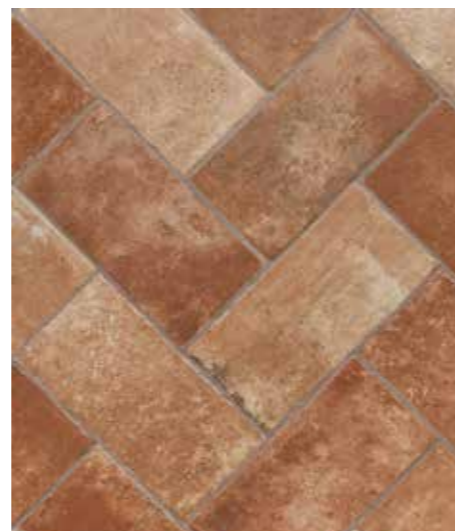

san miniato

J87535
20,3x40,6 (8"x16")