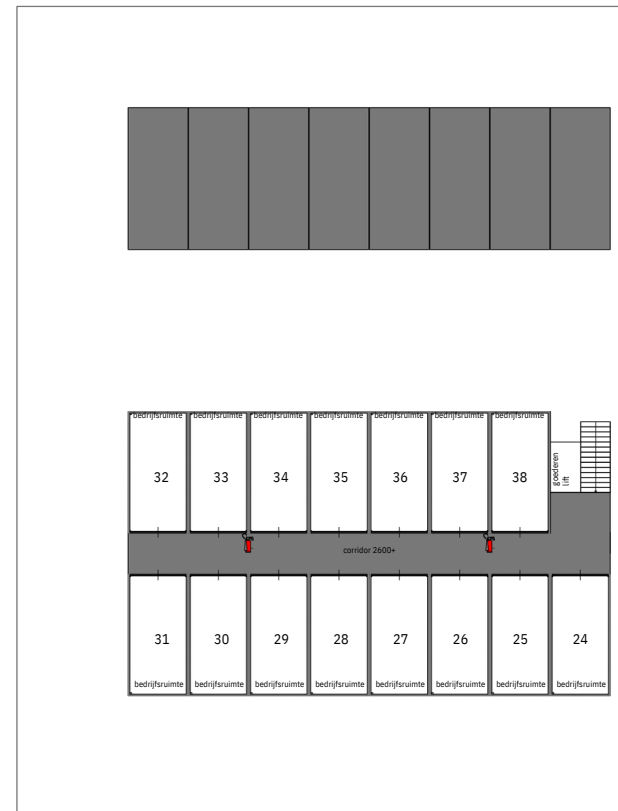

FLEX GARAGE

Bedrijfsunits te huur
Buitenvaart | Hoogeveen

Huren vanaf € 141,- excl. btw

FLEX GARAGE

www.flexgarage.nl

1 t/m 15 Type L Begane Grond

Deze units bevinden zich op de begane grond aan een brede rijbaan van 6 t/m 8 meter breed.

17 t/m 22 Type L 36m²

Deze units staan op een kavel van 36m². De units zijn voorzien van een loopdeur aan de achterzijde die toegang verleent naar eigen omheinde buitenterrein

16 & 23 Type L 96m²

Deze units staan op een kavel van 96m² met een inrijpoort van 3 meter die toegang verleent naar eigen omheinde buitenterrein.

Plattegrond eerste bouwlaag

24 t/m 38 Type S Eerste verdieping Deze units zijn bereikbaar via de trap of goederenlift. Uitermate geschikt voor werk-/hobbyruimte, opslag of (motor)stalling.

Plattegrond tweede bouwlaag

15x	Type S	L6m x B3m x H2,5m*	€140,01	Huurprijs	p/m**
15x	Type L	L7m x B3m x H2,5m*	€158,92	Huurprijs	p/m**
6x	Type L / 36m2	L7m x B3m x H2,5m*	€213,28	Huurprijs	p/m**

Bouwjaar: 2024

*Maximale buitenafmeting **