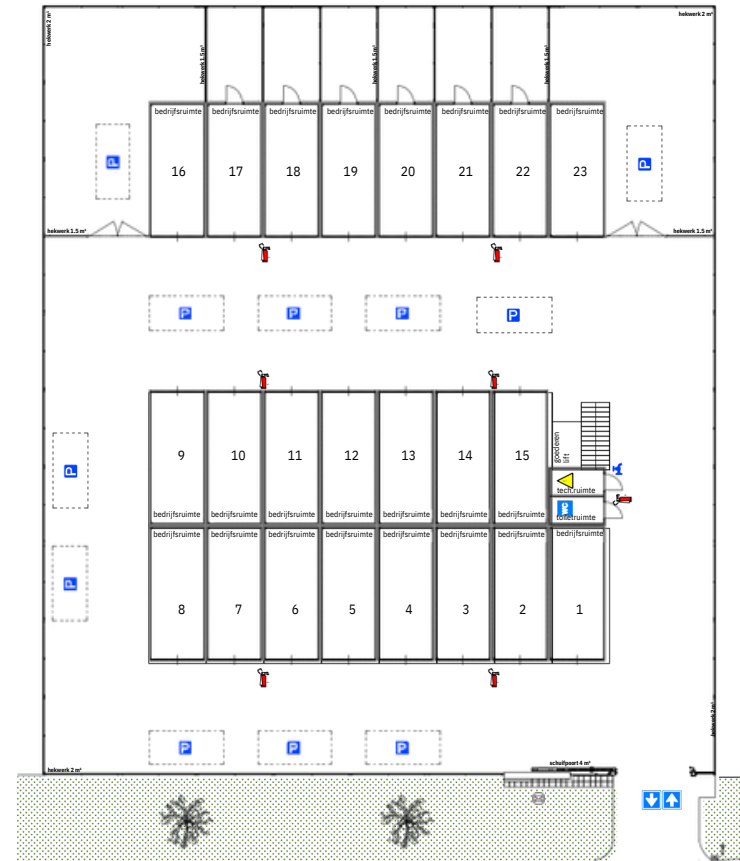

FLEX GARAGE

Bedrijfsunits te huur
Buitenvaart | Hoogeveen

Huren vanaf € 141,- excl. btw

FLEX GARAGE

www.flexgarage.nl

1 t/m 15 Type L Begane Grond

Deze units bevinden zich op de begane grond aan een brede rijbaan van 6 t/m 8 meter breed.

17 t/m 22 Type L 36m²

Deze units staan op een kavel van 36m². De units zijn voorzien van een loopdeur aan de achterzijde die toegang verleent naar eigen omheinde buitenterrein

16 & 23 Type L 96m²

Deze units staan op een kavel van 96m² met een inrijpoort van 3 meter die toegang verleent naar eigen omheinde buitenterrein.

Plattegrond eerste bouwlaag

24 t/m 38 Type S Eerste verdieping Deze units zijn bereikbaar via de trap of goederenlift. Uitermate geschikt voor werk-/hobbyruimte, opslag of (motor)stalling.

Plattegrond tweede bouwlaag

15x	Type S	L6m x B3m x H2,5m*	€140,01	Huurprijs	p/m**
15x	Type L	L7m x B3m x H2,5m*	€158,92	Huurprijs	p/m**
6x	Type L / 36m2	L7m x B3m x H2,5m*	€213,28	Huurprijs	p/m**

Bouwjaar: 2024

*Maximale buitenafmeting **