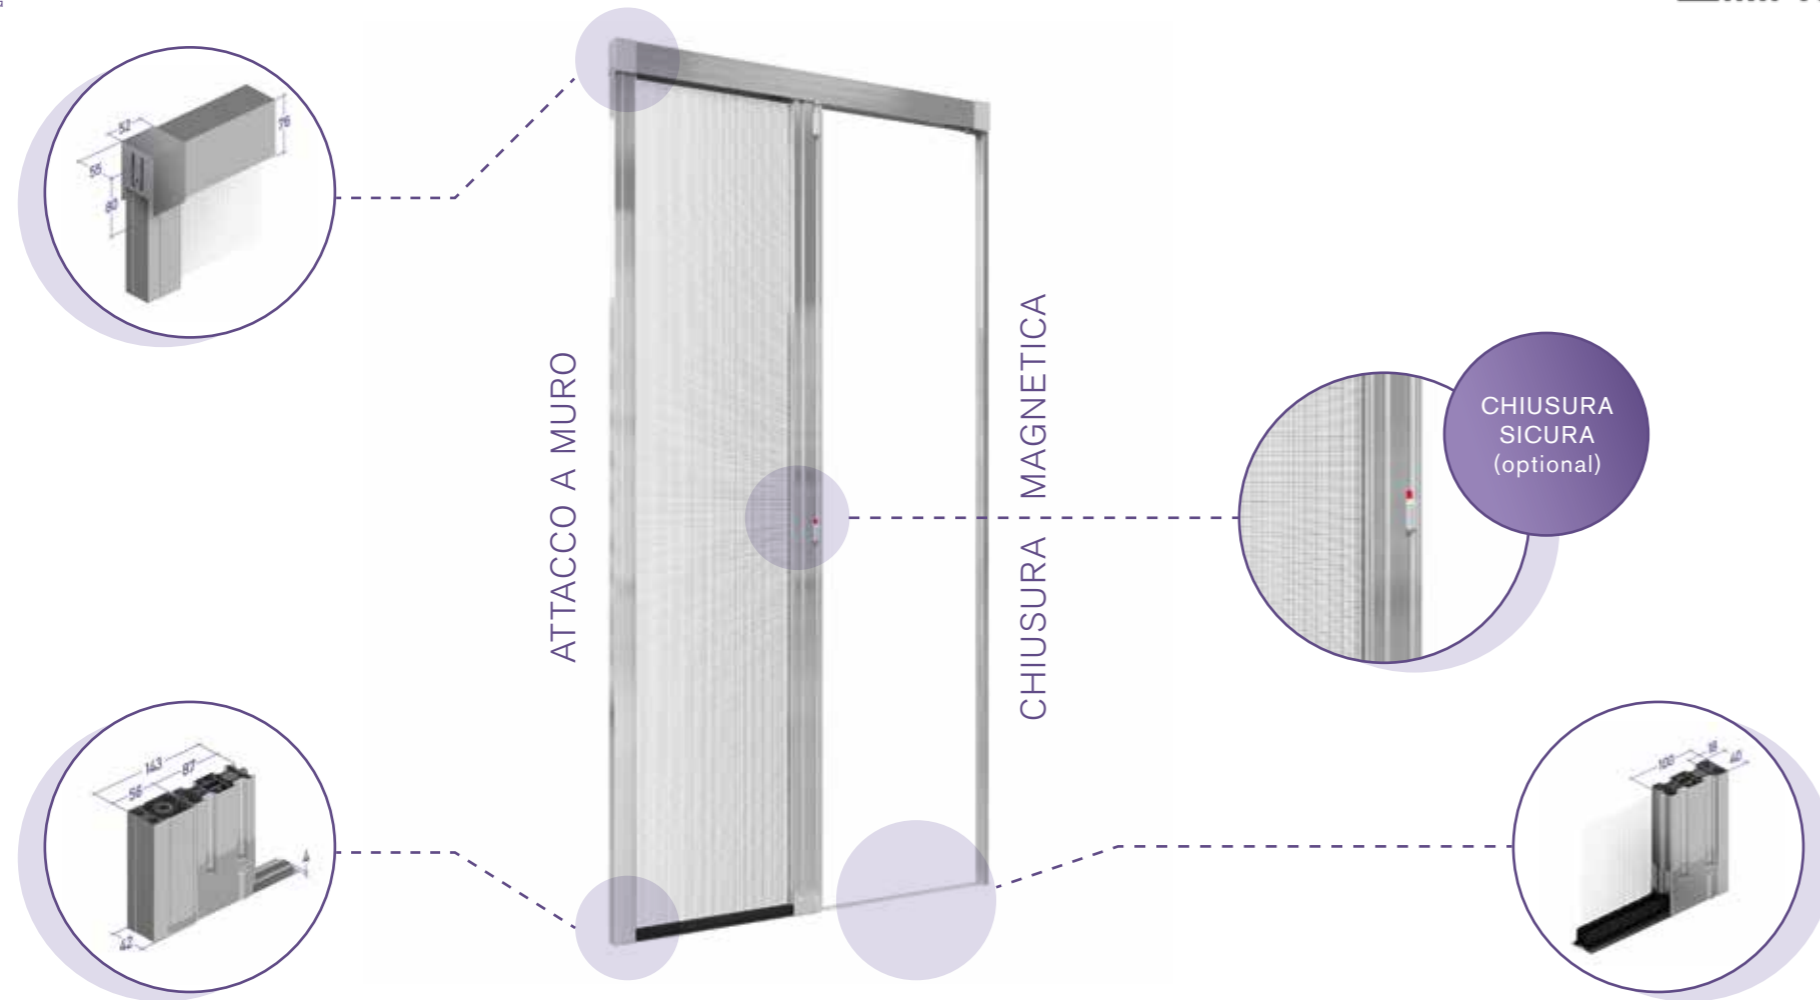

TELI	Misure consigliate in mm		TELI	Misure consigliate in mm	
	Base mm	Altezza mm		Base mm	Altezza mm
Telo fibra grigio	MIN	500	Telo antipolline	MIN	500
	MAX	1600		MAX	1400
Telo fibra nero Telo fibra bianco-nero	MIN	500	Telo Pet screen nero / grigio	MIN	500
	MAX	1600		MAX	1400

1 ANTA