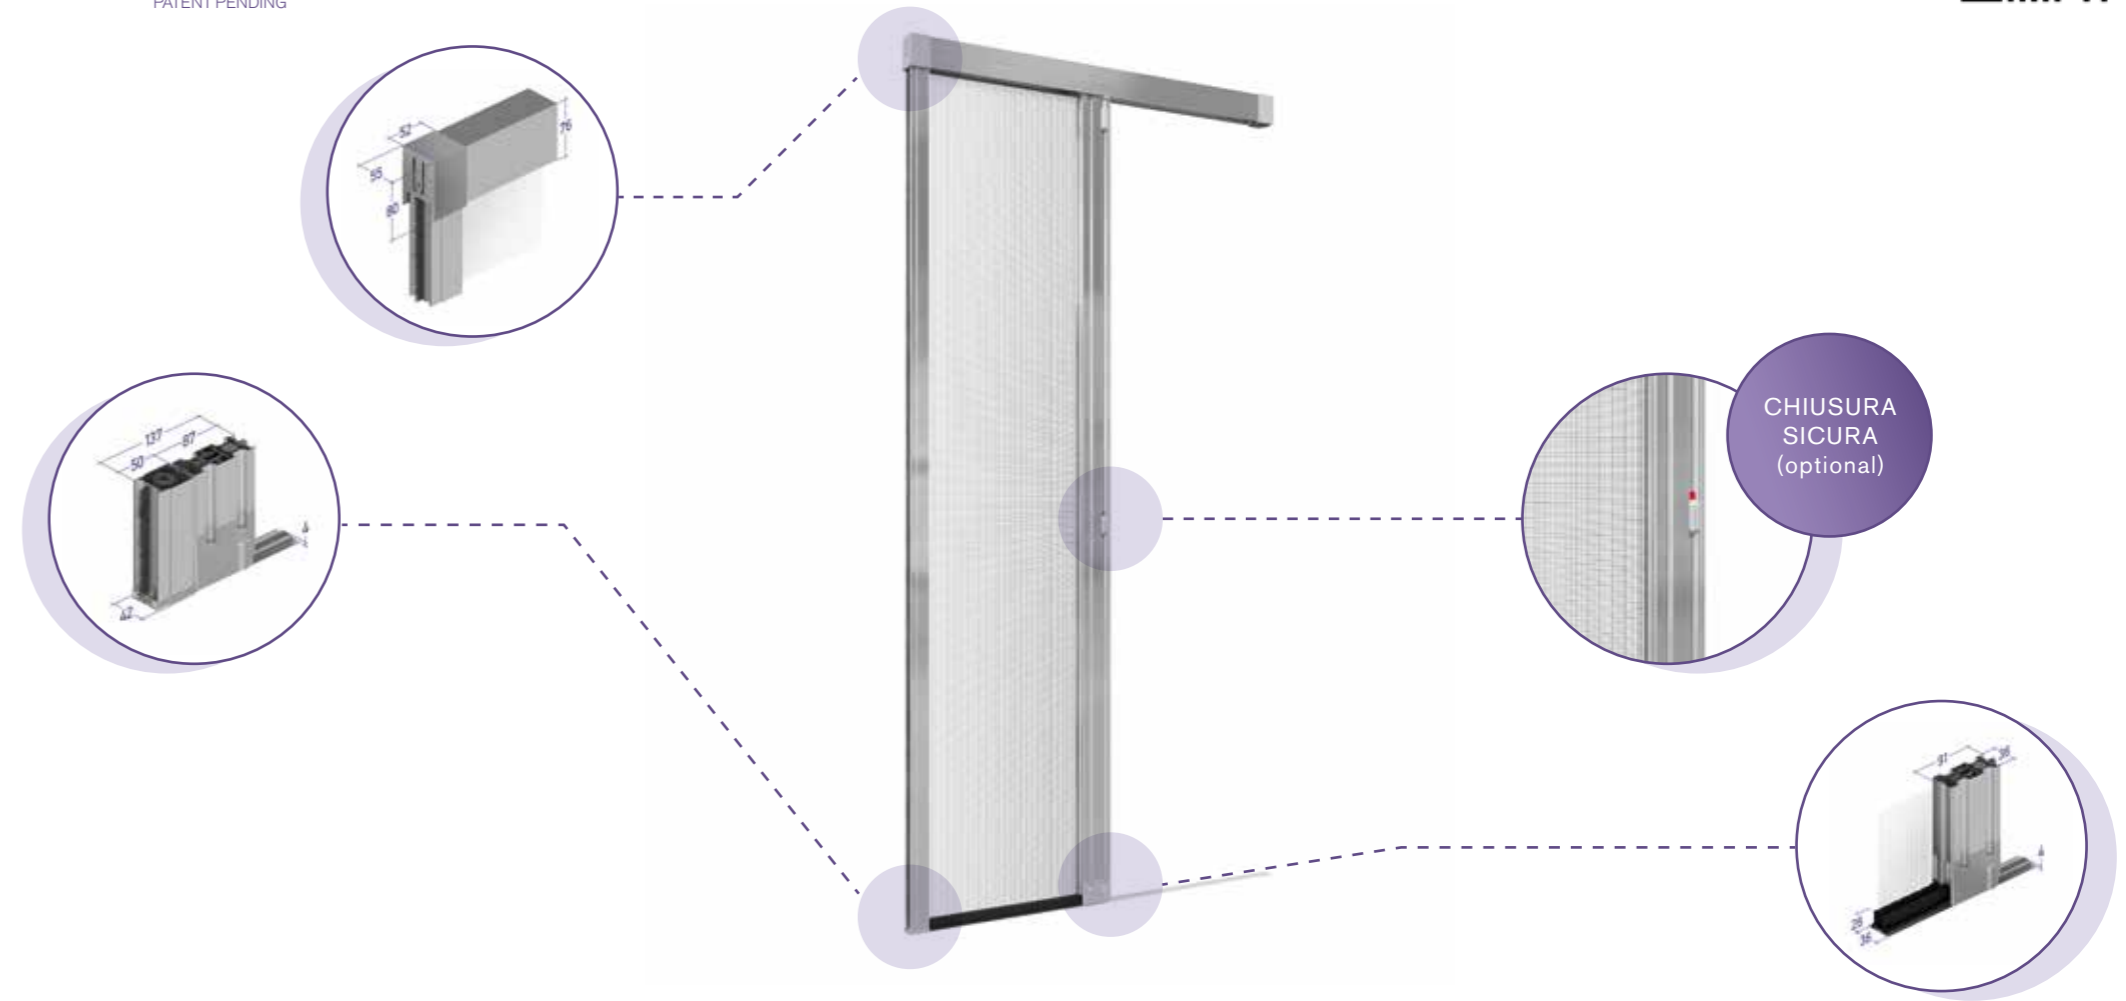

## FASE 3

INSERIMENTO  
PRODOTTO

SWITCH  
INSTALLATA

LA PUOI INSTALLARE  
**DOVE VUOI**

**A SINISTRA O  
A DESTRA**

**PASSAGGIO 1**

SGANCIA

**PASSAGGIO 2**

RUOTA

**PASSAGGIO 3**

AGGANCIA

CAMBI  
**RAPIDAMENTE**  
APERTURA  
**IN 3 PASSAGGI**

**3 MODELLI**  
PENSATI PER TE

**SWITCH**

CHIUSURA MAGNETICA

**SWITCH+**

ATTACCO A MURO

CHIUSURA MAGNETICA

**SWITCH++**

**SWITCH**  
PATENT PENDING

TELI	Misure consigliate in mm	Misure consigliate in mm	
		Base mm	Altezza mm
Telo fibra grigio	MIN	500	500
	MAX	1600	2700
Telo fibra nero Telo fibra bianco-nero	MIN	500	500
	MAX	1600	2700