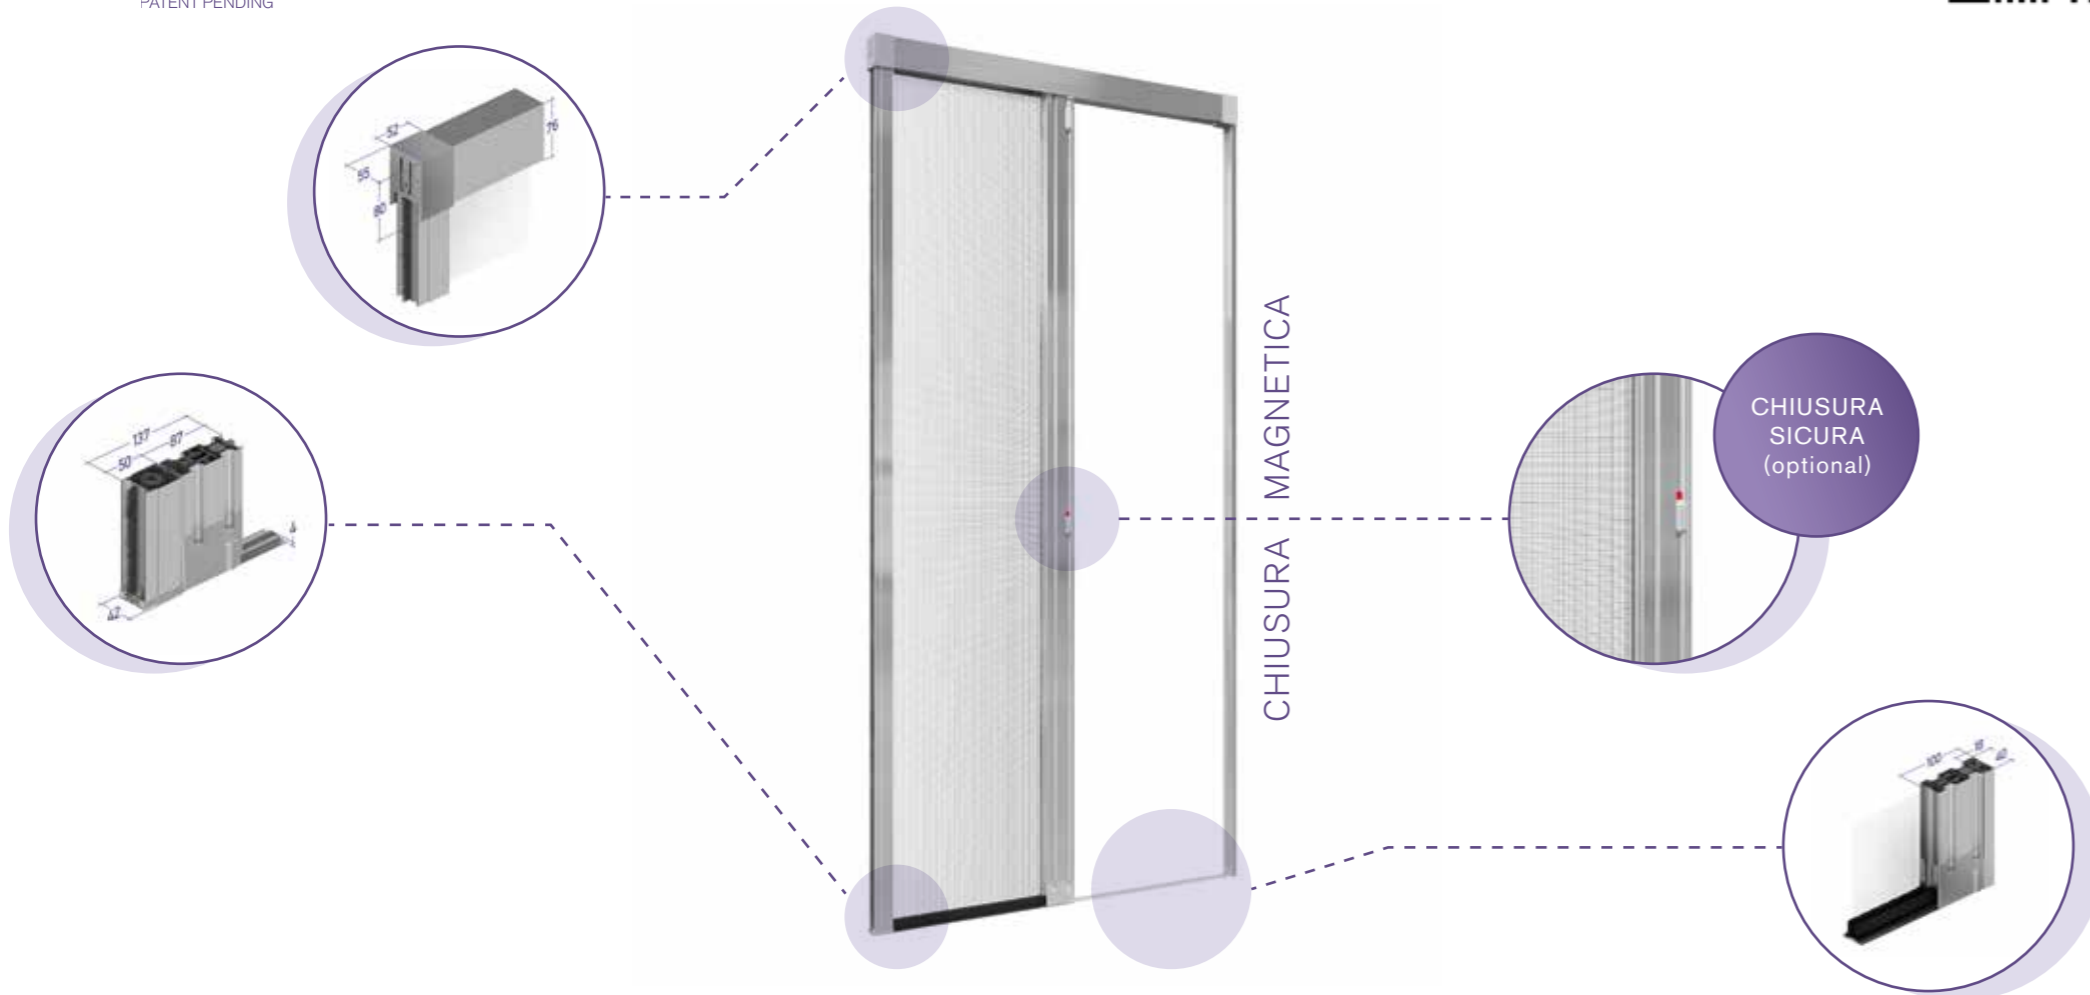

TELI	Misure consigliate in mm		TELI	Misure consigliate in mm	
	Base mm	Altezza mm		Base mm	Altezza mm
Telo fibra grigio	MIN	500	Telo antipolline	MIN	500
	MAX	1600		MAX	1400
Telo fibra nero Telo fibra bianco-nero	MIN	500	Telo Pet screen nero / grigio	MIN	500
	MAX	1600		MAX	1400

1 ANTA

*entro la fine del 2019

CHIUSURA VELOCE

CHIUSURA SICURA

MONTAGGIO CON DUE VITI

ACCESSORI COLORATI

NESSUN FLESSOMETRO

UNA SOLA CATENARIA