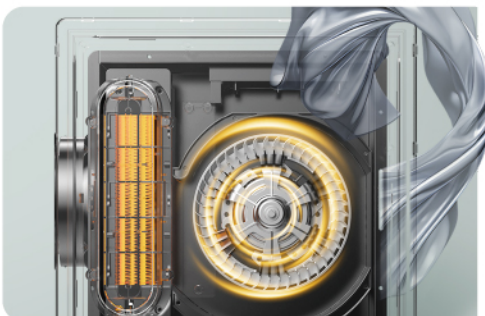

五重熱力標配

專業空氣動力學設計，電機、螺旋風道、渦輪、蜂巢PTC熱源、廣角擺風