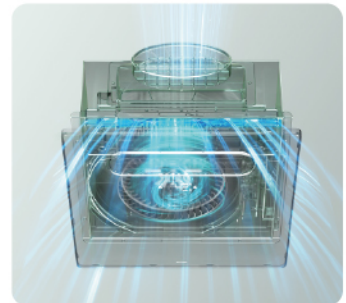

### 瞬排水蒸氣

175 m<sup>3</sup>/h超大換氣量，洗完不再霧茫茫，浴室立刻乾爽