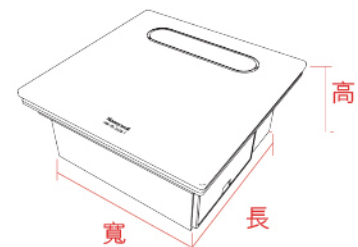

### 安全玻璃

高透明、防腐蝕、耐高溫，清潔簡單又安心

型號	HW-YB1028-TD
定時設定	30、1-9H
環境控制	Modbus (RS485) / APP
擺風	自動
額定功率	2400W
電源	220V 60Hz
尺寸	長330 * 寬330 * 厚117mm
功率	吹風20W / 換氣13W / 照明15 W
開孔尺寸	長310 * 寬310 * 厚木框30 mm

## 智慧型豪華沐浴暖風機

Multifunctional shower heater

尺寸: mm

上視圖

側視圖