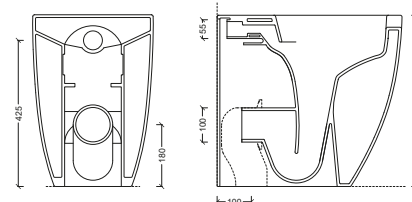

BIDET

ART.	LXPXH	COLORE	PREZZO
SAALC0005	350x540x500	bianco	€ 386.57