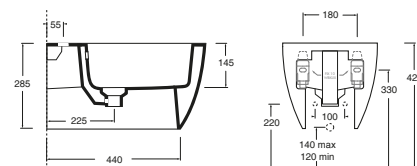

ACCESSORI

SAALC0044	sedile originale soft close per vaso wc futura alice ceramica	€ 147.21
SAALC0019	fissaggio a sgancio rapido per serie a terra alice ceramica	€ 22.41
SAALC0045	fissaggio rapido per serie sospesa futura - alice ceramiche	€ 46.97