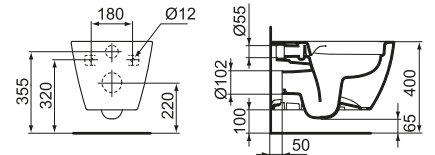

BIDET SOSPESO

ART.	LXPXH	COLORE	PREZZO
SAIDE0079	355x540x305	bianco	€ 247.55