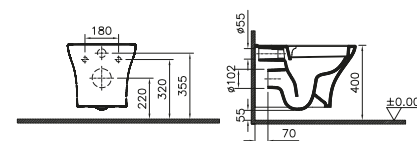

fissaggi inclusi

ART.	LXPXH	COLORE	PREZZO
SAVIT0048	365x540x330	bianco	€ 143.31