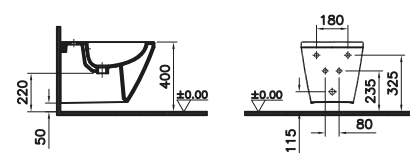

LAVABO

ART.	LXPXH	COLORE	PREZZO
LAVABO			
SAVIT0007	650x490x200	bianco	€ 159.39
COLONNA			
SAVIT0008	-	bianco	€ 77.47
SEMICOLONNA			
SAVIT0009	-	bianco	€ 77.47

VASO FILO PARETE

ART.	LXPXH	COLORE	PREZZO
SAVIT0010	355x540x400	bianco	€ 159.93

BIDET FILO PARETE

ART.	LXPXH	COLORE	PREZZO
SAVIT0011	355x540x400	bianco	€ 159.93

VASO SOSPESO

ART.	LXPXH	COLORE	PREZZO
SAVIT0012	355x545x355	bianco	€ 193.65

BIDET SOSPESO

ART.	LXPXH	COLORE	PREZZO
SAVIT0013	355x540x350	bianco	€ 179.91

VASO MONOBLOCCO

ART.	LXPXH	COLORE	PREZZO
VASO			
SAVIT0064	355x620x785	bianco	€ 197.95
CASSETTA			
SAVIT0065	380x185x395	bianco	€ 139.91

ACCESSORI

SAVIT0014	sedile originale avvolgente per vaso wc integra vitra	€ 59.85
SAVIT0015	sedile originale soft close per vaso wc integra vitra	€ 83.07