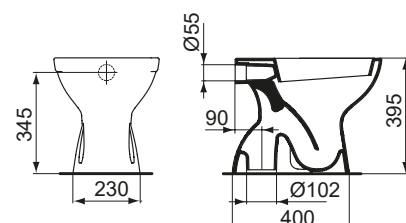

ART.	LXPXH	COLORE	PREZZO
SAIDE0033	365x525x350	bianco	€ 114.13

BIDET SOSPESO

ART.	LXPXH	COLORE	PREZZO
SAIDE0034	365x520x350	bianco	€ 112.33

VASO SCARICO A PAVIMENTO

ART.	LXPXH	COLORE	PREZZO
SAIDE0028	360x510x395	bianco	€ 92.09