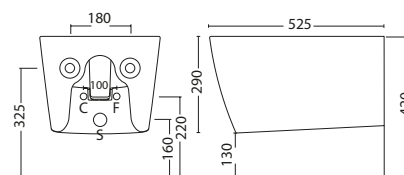

ACCESSORI

SAARC0033	sedile originale soft close slim per vaso wc a16 bianco opaco artceram	€ 258.23