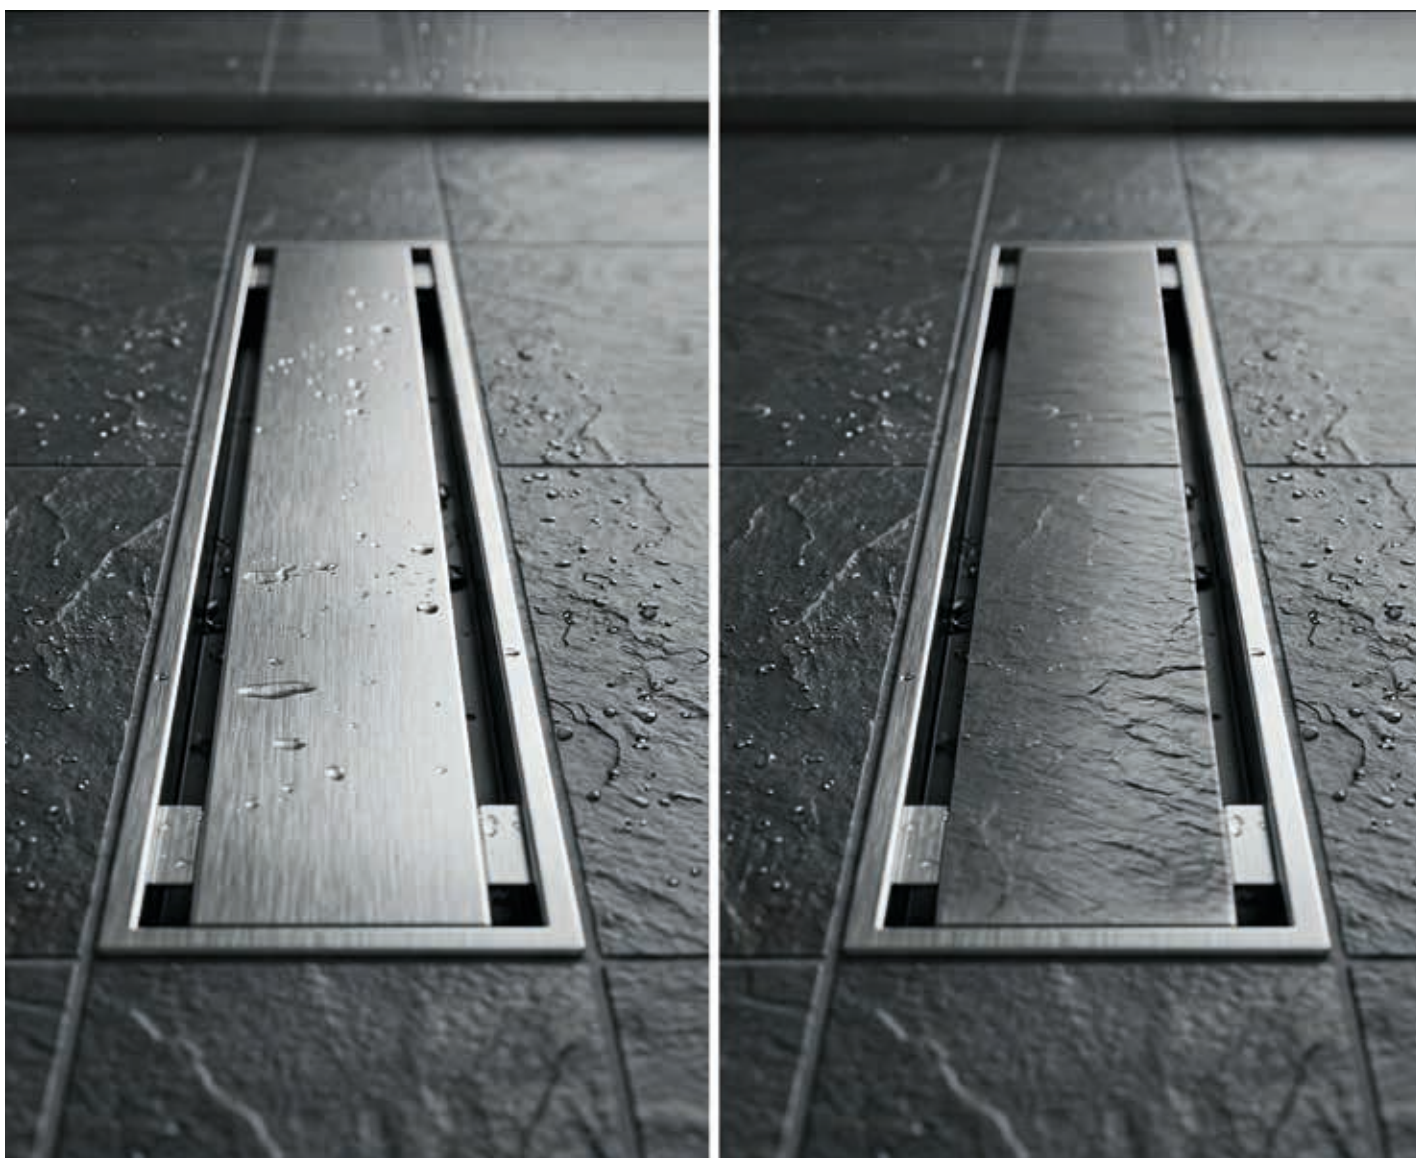

alluminio

CANALISSIMA DOUBLE FACE

Canaletta da pavimento con griglia in alluminio finitura satinata. Ruotando il coperchio si possono applicare le piastrelle in modo da avere uno scarico completamente mimetizzato nella pavimentazione. Fornito con telo impermeabilizzante e sifone soglia.

ART.	DESCRIZIONE	MISURA	MATERIALE	PREZZO
CANALINE				
SCBON0079	canalina	600	alluminio	€ 101.65
SCBON0080	canalina	700	alluminio	€ 109.47
SCBON0081	canalina	800	alluminio	€ 116.75
SCBON0082	canalina	900	alluminio	€ 124.11
SCBON0083	canalina	1000	alluminio	€ 131.99