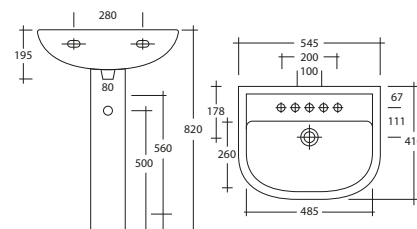

COMPACT 51

I sanitari Compact Rak sono pensati per ottimizzare gli spazi senza rinunciare allo stile. Realizzati in ceramica bianca, presentano linee moderne e dimensioni ridotte. La versione a terra filo parete garantisce installazione pulita e pratica, ideale per bagni contemporanei dove eleganza e funzionalità si fondono perfettamente.

LAVABO

ART.	LXPXH	COLORE	PREZZO
LAVABO			
94RA100CO	545x410	bianco	€ 47.59
COLONNA			
94RA200CO	370x140	bianco	€ 43.01
SEMICOLONNA			
94RA201CO	270x260	bianco	€ 46.53

VASO FILO PARETE

fissaggi
inclusi

ART.	LXPXH	COLORE	PREZZO
94RA300CO	370x510x400	bianco	€ 100.31