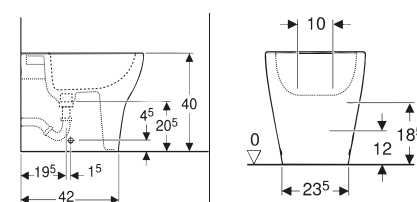

VASO FILO PARETE

ART.	LXPXH	COLORE	PREZZO
SAGEB0077	355x530x400	bianco	€ 313.99

BIDET FILO PARETE

ART.	LXPXH	COLORE	PREZZO
SAGEB0078	355x530x400	bianco	€ 204.11

VASO SOSPESO

ART.	LXPXH	COLORE	PREZZO
SAGEB0075	360x530x380	bianco	€ 347.03