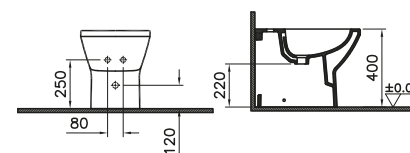

VASO SOSPESO

ART.	LXPXH	COLORE	PREZZO
SAVIT0012	355x545x355	bianco	€ 193.65