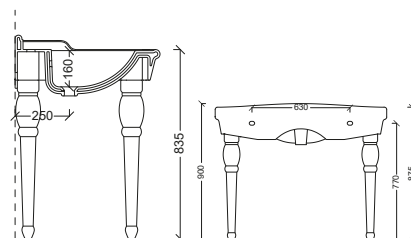

ART.	LXPXH	COLORE	PREZZO
SAALC0029	-	bianco	€ 138.97

VASO SCARICO A PAVIMENTO