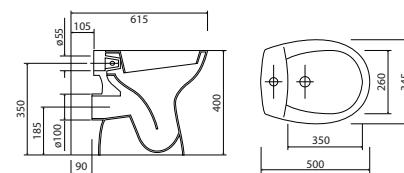

BIDET

ART.	LXPXH	COLORE	PREZZO
SAIDE0065	345x500x390	bianco	€ 57.95