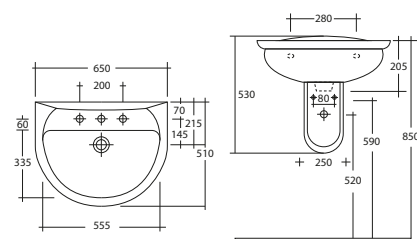

KARLA 55

LAVABO

ART.	LXPXH	COLORE	PREZZO
LAVABO			
94RA100KA	650x510	bianco	€ 65.31
COLONNA			
94RA200KA	695x175	bianco	€ 45.21
SEMICOLONNA			
94RA201KA	290x255	bianco	€ 45.33

VASO SCARICO A PAVIMENTO

ART.	LXPXH	COLORE	PREZZO
94RA300KA	360x550x400	bianco	€ 81.63