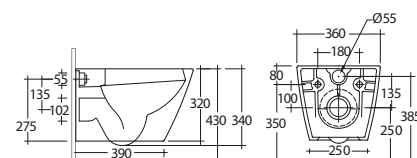

BIDET SOSPESO

fissaggi
inclusi

ART.	LXPXH	COLORE	PREZZO
SARAK0036	360x520x320	bianco opaco	€ 237.05
SARAK0048	360x520x320	nero opaco	€ 279.31