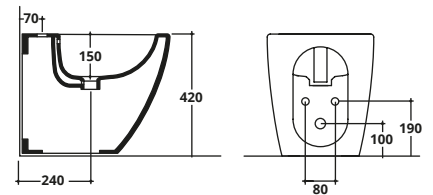

VASO SOSPESO

rimless

ART.	LXPXH	COLORE	PREZZO
SAALT0179	360x520x270	bianco opaco	€ 425.13
SAALT0181	360x520x270	cemento opaco	€ 425.13
SAALT0183	360x520x270	beige opaco	€ 425.13