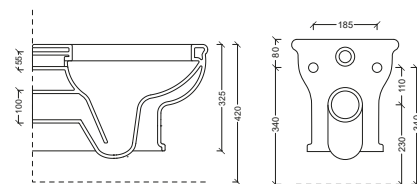

BIDET SOSPESO

ART.	LXPXH	COLORE	PREZZO
SAALC0036	365x530x325	bianco	€ 317.17