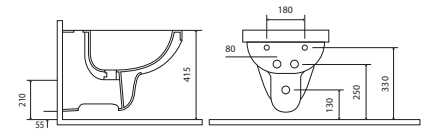

BIDET SOSPESO

ART.	LXPXH	COLORE	PREZZO
SAVIT0090	375x525x355	bianco	€ 62.53

VASO MONOBLOCCO CON CASSETTA

ART.	LXPXH	COLORE	PREZZO
SAVIT0084	360x670x755	bianco	€ 140.95

ACCESSORI

SAVIT0091	sedile originale per vaso wc e sospeso normus neo vitra	€ 39.19
SAVIT0043	sedile originale per vaso wc monoblocco normus vitra	€ 28.19