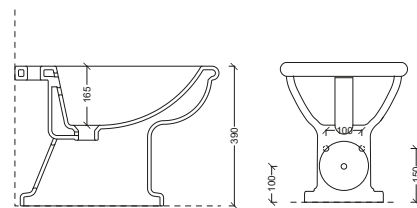

VASO SOSPESO

ART.	LXPXH	COLORE	PREZZO
SAALC0035	365x530x325	bianco	€ 317.17