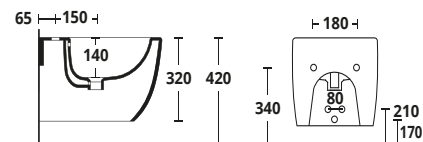

VASO MONOBLOCCO

ART.	LXPXH	COLORE	PREZZO
SAELM0197	370x615x410	bianco	€ 197.15

CASSETTA MONOBLOCCO

ART.	LXPXH	COLORE	PREZZO
SAELM0198	370x135x405	bianco	€ 197.15

ACCESSORI

SAELM0094	sedile originale per vaso wc bianco iota elma	€ 64.89
SAELM0357	sedile originale per vaso wc iota bianco traslato elma	€ 64.89
SAELM0175	sedile originale per vaso wc bianco opaco iota elma	€ 73.73
SAELM0178	sedile originale per vaso wc nero opaco iota elma	€ 73.73
SAELM0098	kit fissaggio per wc e bidet iota a terra	€ 5.97
SABRT0019	fissaggio rapido per sanitari sospesi	€ 12.89