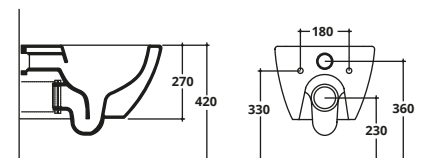

BIDET FILO PARETE

ART.	LXPXH	COLORE	PREZZO
SAALT0135	360x520x420	bianco opaco	€ 425.13
SAALT0140	360x520x420	cemento opaco	€ 425.13
SAALT0145	360x520x420	beige opaco	€ 425.13

VASO SOSPESO

rimless

ART.	LXPXH	COLORE	PREZZO
SAALT0179	360x520x270	bianco opaco	€ 425.13
SAALT0181	360x520x270	cemento opaco	€ 425.13
SAALT0183	360x520x270	beige opaco	€ 425.13