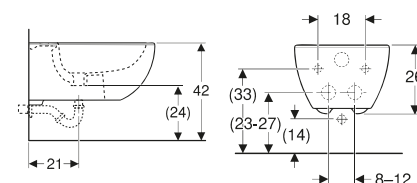

ACCESSORI

SAGEB0122	sedile originale soft close selnova premium bianco lucido	€ 108.51