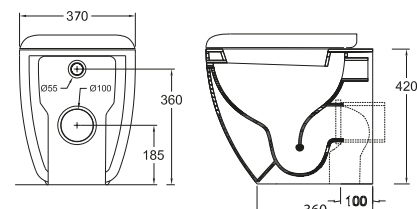

BIDET FILO PARETE

ART.	LXPXH	COLORE	PREZZO
94AC400FI	370x520x420	bianco	€ 288.15