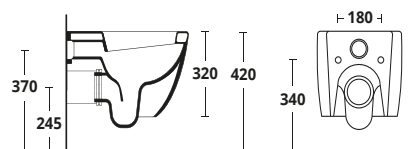

VASO SOSPESO

tornado

sedile incluso

ART.	LXPXH	COLORE	PREZZO
SAELM0181	360x520x340	bianco	€ 200.51