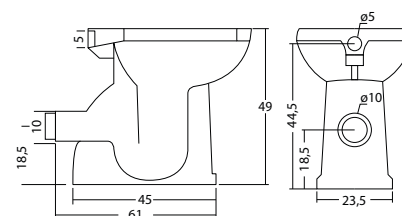

ACCESSORI

95004L

sedile originale per vaso wc alto elma

€ 60.35