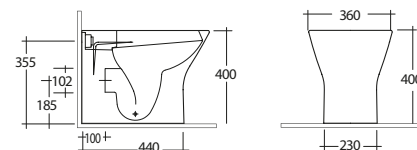

BIDET FILO PARETE

fissaggi
inclusi

ART.	LXPXH	COLORE	PREZZO
SARAK0034	360x550x400	bianco opaco	€ 205.57
SARAK0046	360x550x400	nero opaco	€ 243.51