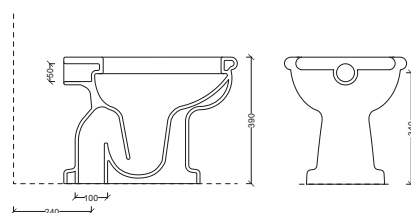

ART.	LXPXH	COLORE	PREZZO
SAALC0030	365x530x390	bianco	€ 247.63

VASO SCARICO A PARETE