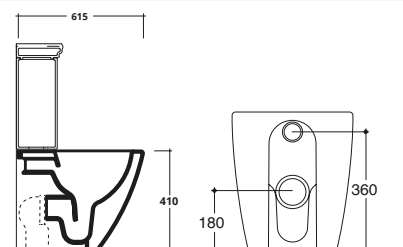

VASO MONOBLOCCO

ART.	LXPXH	COLORE	PREZZO
SAELM0197	370x615x410	bianco	€ 197.15

CASSETTA MONOBLOCCO

ART.	LXPXH	COLORE	PREZZO
SAELM0198	370x135x405	bianco	€ 197.15

ACCESSORI

SAELM0094	sedile originale per vaso wc bianco iota elma	€ 64.89
SAELM0357	sedile originale per vaso wc iota bianco traslato elma	€ 64.89
SAELM0175	sedile originale per vaso wc bianco opaco iota elma	€ 73.73
SAELM0178	sedile originale per vaso wc nero opaco iota elma	€ 73.73
SAELM0098	kit fissaggio per wc e bidet iota a terra	€ 5.97
SABRT0019	fissaggio rapido per sanitari sospesi	€ 12.89