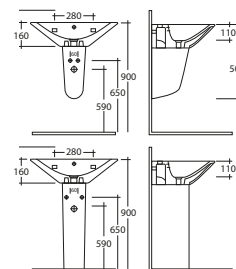

BIDET

ART.	LXPXH	COLORE	PREZZO
SAIDE0030	360x500x395	bianco	€ 84.27

ACCESSORI
SAIDE0029

sedile originale per vaso wc eurovit - kati sospesa ideal standard

€ 51.77

MORNING 52

LAVABO

ART.	LXPXH	COLORE	PREZZO
LAVABO			
SARAK0020	650x450	bianco	€ 77.93
SARAK0021	600x442	bianco	€ 78.73
SARAK0022	550x442	bianco	€ 72.67
SARAK0023	500x400	bianco	€ 63.39
COLONNA			
SARAK0024	-	bianco	€ 57.33
SEMICOLONNA			
SARAK0025	-	bianco	€ 57.33