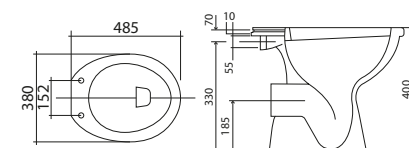

BIDET

ART.	LXPXH	COLORE	PREZZO
94005A	380 x 510 x 400	bianco	€ 51.65