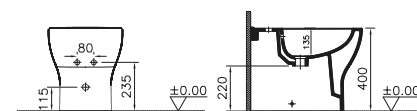

VASO MONOBLOCCO