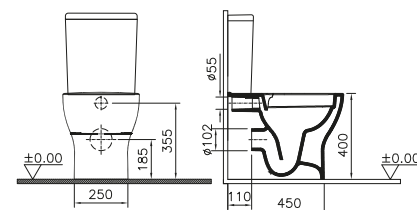

ART.	LXPXH	COLORE	PREZZO
VASO			
SAVIT0066	360x635x815	bianco	€ 159.83
CASSETTA			
SAVIT0067	380x140x430	bianco	€ 85.61

rimless

fissaggi inclusi

ART.	LXPXH	COLORE	PREZZO
SAVIT0047	365x540x345	bianco	€ 143.31