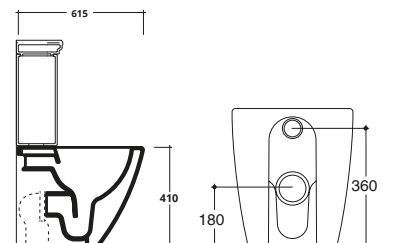

VASO MONOBLOCCO

ART.	LXPXH	COLORE	PREZZO
SAELM0197	370x615x410	bianco	€ 197.15