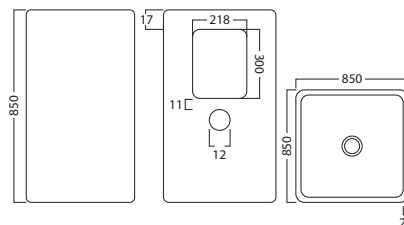

ART.	INSTALLAZIONE	FORMA	LXPXH	PREZZO
SAELM0279	freestanding	quadra	410x410x850	€ 447.27