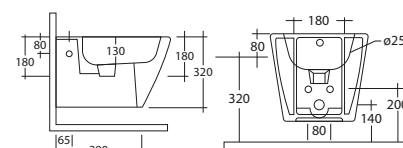

ACCESSORI

94RA500RE	sedile originale per vaso wc resort rak ceramics	€ 56.55
94RA501RE	sedile originale slim soft close per vaso wc resort rak ceramics	€ 94.05
SAELM0246	sedile termoindurente rak resort bianco	€ 43.95