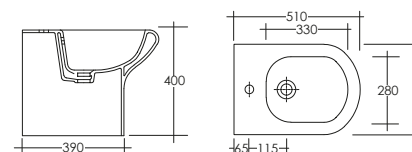

ACCESSORI

94RA501CO	sedile originale per vaso wc compact rak ceramics	€ 51.49
SAELM0247	sedile termoindurente rak compact bianco	€ 43.95