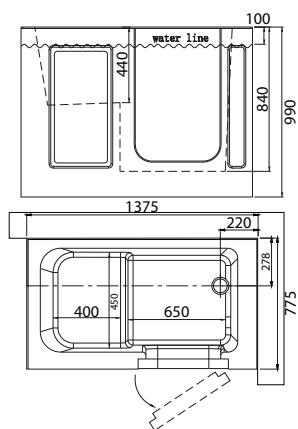

ShowerTech

VASCA PER ANZIANI

Vasca per installazione a destra con seduta e porta a tenuta stagna. In dotazione rubinetteria, doccino, maniglioni di sostegno e poggiatesta.

ART.	DESCRIZIONE	MISURA	PREZZO
DVSHO0080	vasca	1375x775x990	€ 2366.69