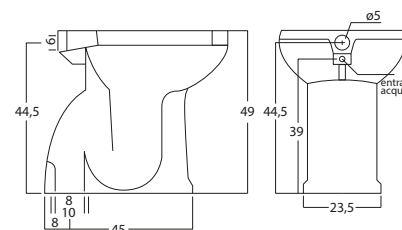

VASO/BIDET SCARICO PARETE

ART.	LXPXH	COLORE	PREZZO
SAMOO0004	375x520x490	bianco	€ 149.43