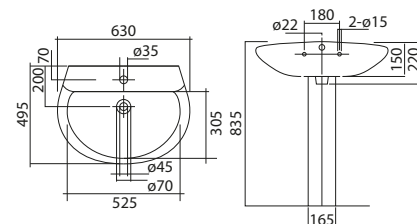

LAVABO

ART.	LXPXH	COLORE	PREZZO
LAVABO			
94001C	630 x 485	bianco	€ 48.13
94013A	560 x 445	bianco	€ 49.99
COLONNA			
94002C		bianco	€ 14.73
SEMICOLONNA			
94014A		bianco	€ 16.63

VASO SCARICO A PAVIMENTO

ART.	LXPXH	COLORE	PREZZO
94003A	380x485x400	bianco	€ 51.65