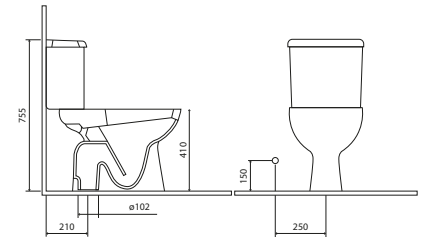

ACCESSORI

SAVIT0091	sedile originale per vaso wc e sospeso normus neo vitra	€ 39.19
SAVIT0043	sedile originale per vaso wc monoblocco normus vitra	€ 28.19

ECO RIMLESS 48

I sanitari Eco Elma offrono un perfetto equilibrio tra estetica e funzionalità. Realizzati in ceramica bianca, presentano forme semplici e lineari che si adattano a ogni ambiente bagno. La versione a terra garantisce stabilità, praticità e uno stile essenziale, ideale per soluzioni d'arredo moderne e versatili.