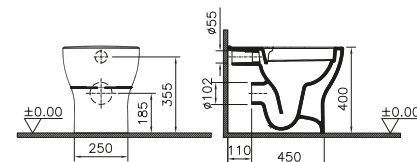

fissaggi inclusi

ART.	LXPXH	COLORE	PREZZO
SAVIT0051	355x540x400	bianco	€ 132.01