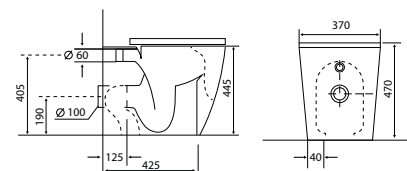

BIDET FILO PARETE

fissaggi inclusi

ART.	LXPXH	COLORE	PREZZO
SAELM0205	370x560x445	bianco	€ 133.63