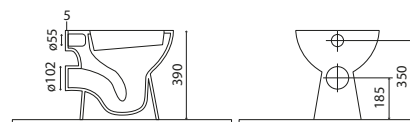

VASO SCARICO A PARETE

ART.	LXPXH	COLORE	PREZZO
SAVIT0088	365x470x390	bianco	€ 74.13