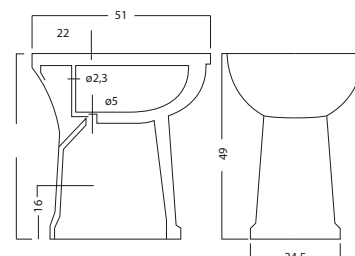

VASO/BIDET SCARICO PAVIMENTO

ART.	LXPXH	COLORE	PREZZO
SAMOO0003	375x520x490	bianco	€ 149.43