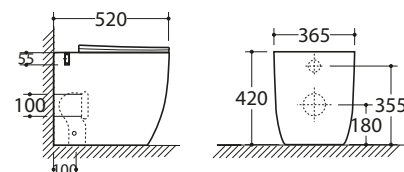

BIDET FILO PARETE

ART.	LXPXH	COLORE	PREZZO
SAELM0188	370x520x420	bianco	€ 179.75