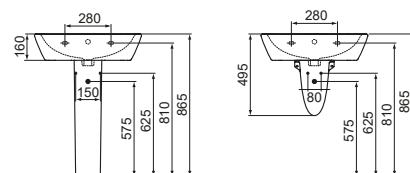

LAVABO

ART.	LXPXH	COLORE	PREZZO
LAVABO			
SAIDE0022	650x500	bianco	€ 76.05
SAIDE0023	600x470	bianco	€ 73.09
SAIDE0024	550x460	bianco	€ 70.11
SAIDE0025	500x440	bianco	€ 70.11
COLONNA			
SAIDE0026		bianco	€ 54.83
SEMICOLONNA			
SAIDE0027		bianco	€ 55.93