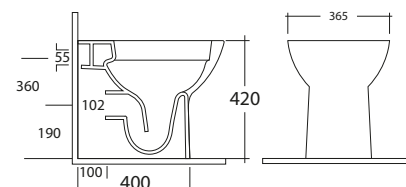

ART.	LXPXH	COLORE	PREZZO
SARAK0029	365x520x420	bianco	€ 122.45