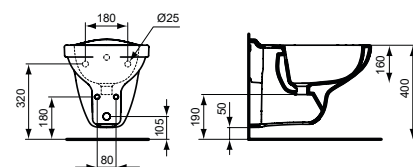

VASO SCARICO A PAVIMENTO

ART.	LXPXH	COLORE	PREZZO
SAIDE0028	360x510x395	bianco	€ 92.09