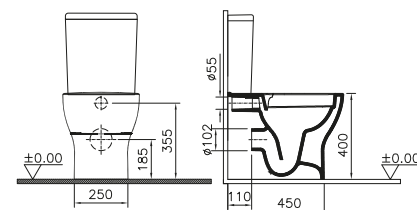

ART.	LXPXH	COLORE	PREZZO
VASO			
SAVIT0068	360x635x840	bianco	€ 159.83
CASSETTA			
SAVIT0069	380x140x430	bianco	€ 85.61

rimless

fissaggi inclusi

ART.	LXPXH	COLORE	PREZZO
SAVIT0052	355x540x345	bianco	€ 143.31