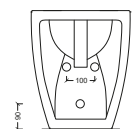

ACCESSORI

SAALC0013	sedile originale per vaso wc form square e unica 55 alice ceramica	€ 143.31
SAALC0019	fissaggio a sgancio rapido per serie a terra alice ceramica	€ 22.41