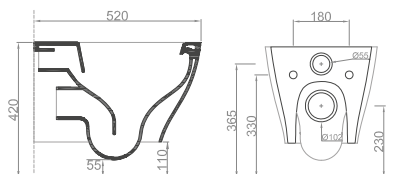

fissaggi
inclusi

ART.	LXPXH	COLORE	PREZZO
SAARC0027	360x520x330	bianco	€ 227.49