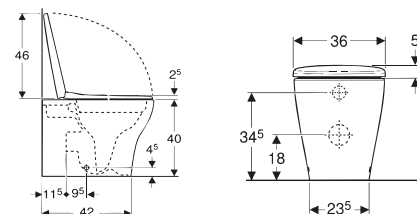

ART.	LXPXH	COLORE	PREZZO
SAGEB0078	355x530x400	bianco	€ 204.11