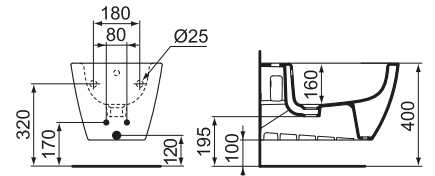

ACCESSORI

SAIDE0080	sedile originale avvolgente soft close per vaso wc i.life b ideal standard	€ 127.07
SAIDE0081	sedile originale slim soft close per vaso wc i.life b ideal standard	€ 127.07