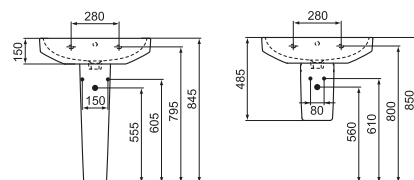

LAVABO

ART.	LXPXH	COLORE	PREZZO
LAVABO			
SAIDE0068	650x480	bianco	€ 165.97
SAIDE0069	600x480	bianco	€ 155.65
SAIDE0070	550x440	bianco	€ 149.09
SAIDE0071	500x440	bianco	€ 144.43
COLONNA			
SAIDE0072		bianco	€ 86.77
SEMICOLONNA			
SAIDE0073		bianco	€ 85.81