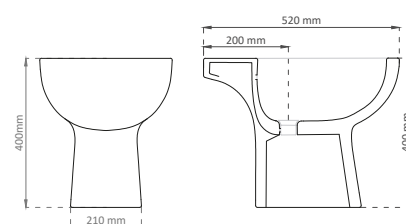

VASO SCARICO A PAVIMENTO

ART.	LXPXH	COLORE	PREZZO
SAELM0308	370x480x400	bianco	€ 58.93

BIDET

ART.	LXPXH	COLORE	PREZZO
SAELM0309	360x520x400	bianco	€ 58.93

ACCESSORI

95002B	sedile wc universale in resina termoplastica bianca easysit	€ 39.39
SACAD0029	sedile wc bianco in duroplast cerniera inox	€ 24.41
SACAD0030	sedile universale in duroplast , cerniere abs soft close	€ 22.65