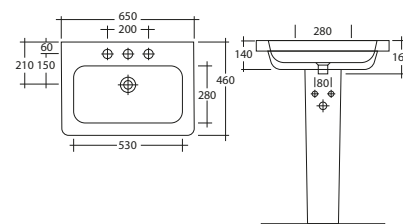

ART.	LXPXH	COLORE	PREZZO
LAVABO			
94RA100RE	650x460	bianco	€ 126.91
COLONNA			
94RA200RE	-	bianco	€ 72.39
SEMICOLONNA			
94RA201RE	-	bianco	€ 72.39

ART.	LXPXH	COLORE	PREZZO
94RA300RE	360x550x400	bianco	€ 153.43