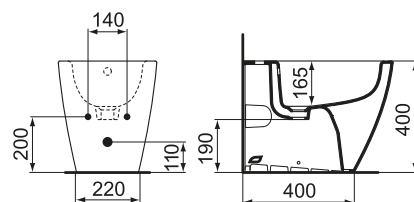

BIDET FILO PARETE

ART.	LXPXH	COLORE	PREZZO
SAIDE0077	355x540x400	bianco	€ 247.55