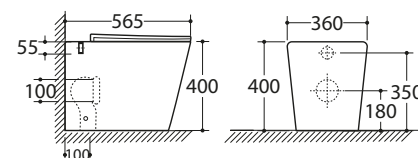

BIDET FILO PARETE

ART.	LXPXH	COLORE	PREZZO
SAELM0184	360x560x400	bianco	€ 186.57