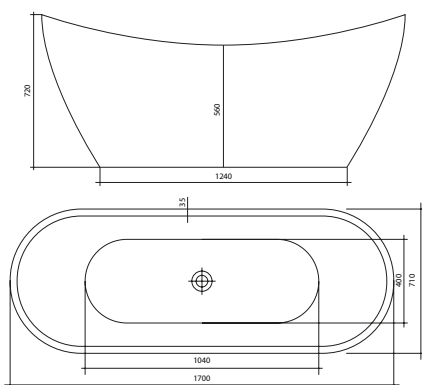

VASCA FREESTANDING IN ACRILICO SABRINA

Vasche free-standing in acrilico con troppo pieno. Telaio con piedini regolabili, completa di piletta click clack, sifone e tubo scarico.

ART.	MISURA	COLORE	PREZZO
DVSHO0121	170x71	bianco opaco	€ 1081.53