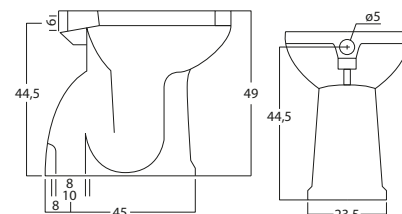

VASO SCARICO PARETE

ART.	LXPXH	COLORE	PREZZO
94DIS311	375x520x490	bianco	€ 178.71