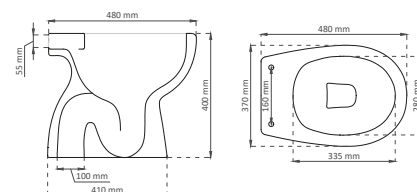

BIDET

ART.	LXPXH	COLORE	PREZZO
SAELM0309	360x520x400	bianco	€ 58.93