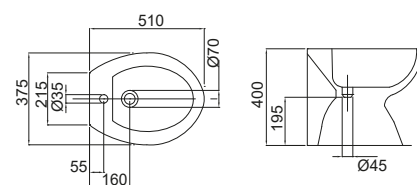

VASO MONOBLOCCO CON CASSETTA

ART.	LUNGHEZZA	LARGHEZZA	PREZZO
94003C	685	360	€ 183.71

ACCESSORI

SACAD0029	sedile wc bianco in duroplast cerniera inox	€ 24.41
95003D	sedile wc bianco in duroplast	€ 20.95
95004D	sedile pvc per serie uno con soft system	€ 21.81
SACAD0030	sedile universale in duroplast , cerniere abs soft close	€ 22.65