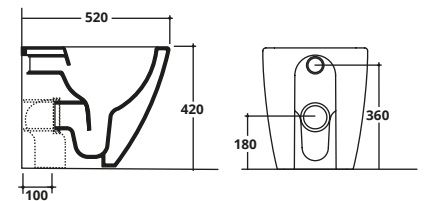

BIDET FILO PARETE

ART.	LXPXH	COLORE	PREZZO
SAALT0135	360x520x420	bianco opaco	€ 425.13
SAALT0140	360x520x420	cemento opaco	€ 425.13
SAALT0145	360x520x420	beige opaco	€ 425.13