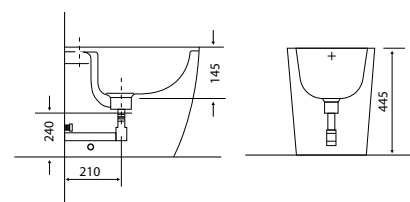

ACCESSORI

SAELM0206	sedile slim soft close termoindurente per serie alten	€ 26.85
SAELM0207	sedile avvolgente soft close in termoindurente per serie alten	€ 30.89