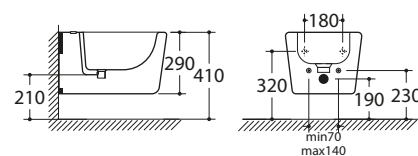

ACCESSORI

SAELM0199	sedile originale per vaso wc bianco beta square elma	€ 54.69
SABRT0019	fissaggio rapido per sanitari sospesi	€ 12.89