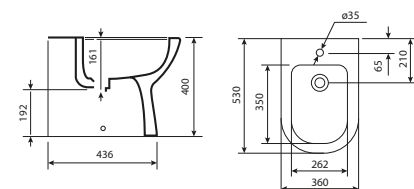

BIDET FILO PARETE

ART.	LXPXH	COLORE	PREZZO
SADOL0009	360x530x400	bianco	€ 119.65

VASO SOSPESO

ART.	LXPXH	COLORE	PREZZO
SADOL0010	360x530x350	bianco	€ 130.75