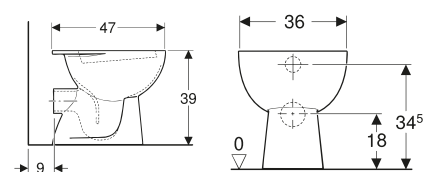

LAVABO

ART.	LXPXH	COLORE	PREZZO
LAVABO			
SAGEB0072	650x490	bianco	€ 78.57
SAGEB0071	600x455	bianco	€ 68.29
SAGEB0070	550x420	bianco	€ 65.61
COLONNA			
SAGEB0073		bianco	€ 53.03
SEMICOLONNA			
SAGEB0074		bianco	€ 53.03

VASO SOSPESO

ART.	LXPXH	COLORE	PREZZO
SAGEB0064	360x520x350	bianco	€ 89.55

BIDET SOSPESO

ART.	LXPXH	COLORE	PREZZO
SAGEB0065	360x530x350	bianco	€ 86.99

VASO SCARICO A PAVIMENTO

ART.	LXPXH	COLORE	PREZZO
SAGEB0066	360x530x390	bianco	€ 83.69

VASO SCARICO A PARETE

ART.	LXPXH	COLORE	PREZZO
SAGEB0067	360x480x390	bianco	€ 96.25

BIDET

ART.	LXPXH	COLORE	PREZZO
SAGEB0068	360x530x390	bianco	€ 81.31

ACCESSORI

SAGEB0069

sedile originale slim colibri bianco lucido geberit

€ 60.47