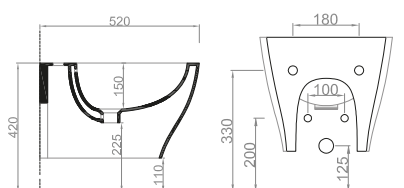

rimless

fissaggi
inclusi

ART.	LXPXH	COLORE	PREZZO
SAARC0025	360x520x365	bianco	€ 227.49

BIDET SOSPESO

fissaggi
inclusi

ART.	LXPXH	COLORE	PREZZO
SAARC0027	360x520x330	bianco	€ 227.49

ACCESSORI

94AC500TE	sedile originale per vaso wc ten artceram	€ 75.85
94AC502TE	sedile originale slim soft close per vaso wc ten artceram	€ 121.37