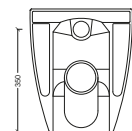

traslato

ART.	LXPXH	COLORE	PREZZO
SAALC0010	350x540x420	bianco	€ 282.51