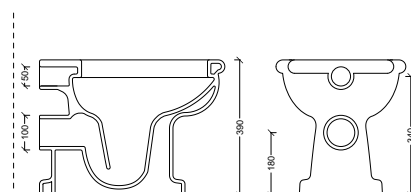

ART.	LXPXH	COLORE	PREZZO
SAALC0033	365x530x390	bianco	€ 247.63