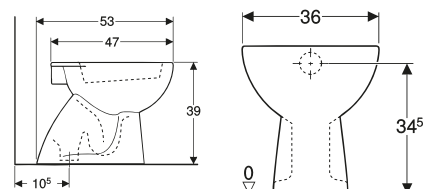

VASO SCARICO A PARETE

ART.	LXPXH	COLORE	PREZZO
SAGEB0067	360x480x390	bianco	€ 96.25

BIDET

ART.	LXPXH	COLORE	PREZZO
SAGEB0068	360x530x390	bianco	€ 81.31

ACCESSORI

SAGEB0069

sedile originale slim colibri bianco lucido geberit