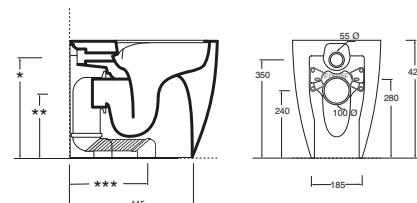

BIDET FILO PARETE

ART.	LXPXH	COLORE	PREZZO
SAALC0041	310x530x420	bianco	€ 355.71