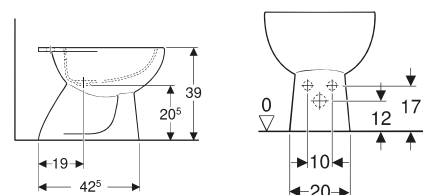

VASO SCARICO A PARETE

ART.	LXPXH	COLORE	PREZZO
SAGEB0067	360x480x390	bianco	€ 96.25

BIDET

ART.	LXPXH	COLORE	PREZZO
SAGEB0068	360x530x390	bianco	€ 81.31

ACCESSORI

SAGEB0069

sedile originale slim colibri bianco lucido geberit