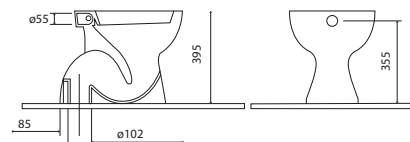

VASO SCARICO A PAVIMENTO

ART.	LXPXH	COLORE	PREZZO
SAVIT0082	360x515x395	bianco	€ 74.13