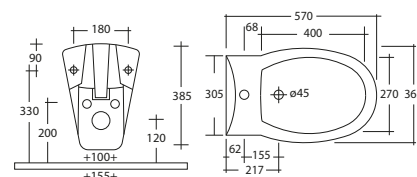

ACCESSORI

SAARG0037

sedile termoindurente karla

€ 40,61

SACRX0008

sedile termoindurente karla

€ 33,83