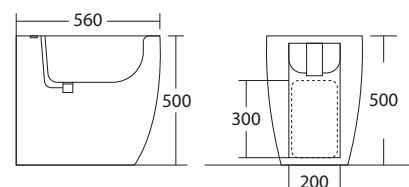

ACCESSORI

SAELM0357	sedile originale per vaso wc iota bianco traslato elma	€ 64,89
SAELM0098	kit fissaggio per wc e bidet iota a terra	€ 5.97
SABRT0019	fissaggio rapido per sanitari sospesi	€ 12.89