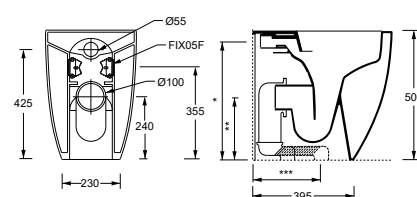

VASO FILO PARETE CON APERTURA FRONTALE

ART.	LXPXH	COLORE	PREZZO
SAALC0003	350x540x500	bianco	€ 386.57