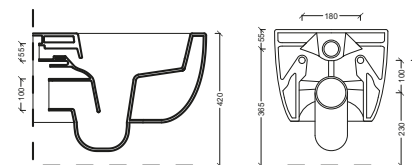

BIDET SOSPESO

ART.	LXPXH	COLORE	PREZZO
SAALC0012	350x550x285	bianco	€ 284.07