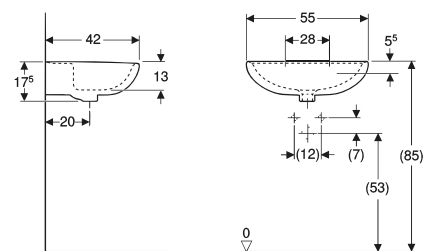

LAVABO

ART.	LXPXH	COLORE	PREZZO
LAVABO			
SAGEB0072	650x490	bianco	€ 78.57
SAGEB0071	600x455	bianco	€ 68.29
SAGEB0070	550x420	bianco	€ 65.61
COLONNA			
SAGEB0073		bianco	€ 53.03
SEMICOLONNA			
SAGEB0074		bianco	€ 53.03