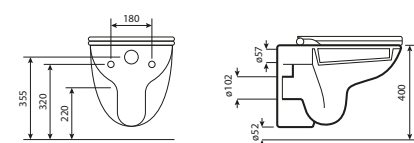

BIDET SOSPESO

ART.	LXPXH	COLORE	PREZZO
SADOL0011	360x530x350	bianco	€ 130.75

ACCESSORI

SADOL0012

sedile originale soft close per vaso wc gemma 2 dolomite

€ 105.01

ZENTRUM 52

La serie Zentrum di VitrA combina semplicità e praticità con un design essenziale e linee sobrie. I sanitari, disponibili nelle versioni a terra, sono realizzati in ceramica di alta qualità e dotati di tecnologia senza brida.