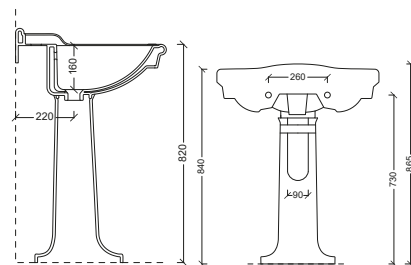

ART.	LXPXH	COLORE	PREZZO
LAVABO			
SAALC0026	700x565	bianco	€ 378.63
COLONNA			
SAALC0027	-	bianco	€ 173.49

CONSOLLE