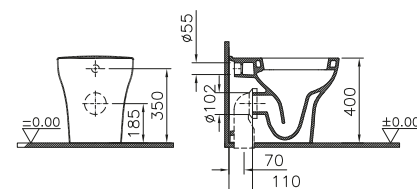

fissaggi
inclusi

ART.	LXPXH	COLORE	PREZZO
SAVIT0030	360x520x400	bianco	€ 131.25