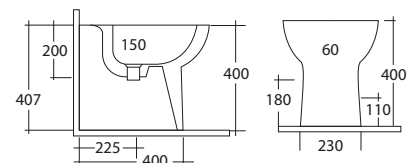

ACCESSORI

SARAK0015	sedile originale per vaso wc origin rak ceramics	€ 55.09