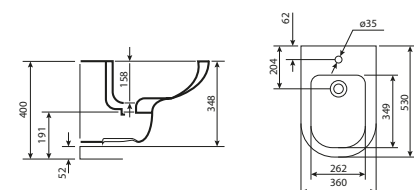

BIDET SOSPESO

ART.	LXPXH	COLORE	PREZZO
SADOL0011	360x530x350	bianco	€ 130.75

ACCESSORI

SADOL0012

sedile originale soft close per vaso wc gemma 2 dolomite

€ 105.01

ZENTRUM 52

La serie Zentrum di VitrA combina semplicità e praticità con un design essenziale e linee sobrie. I sanitari, disponibili nelle versioni a terra, sono realizzati in ceramica di alta qualità e dotati di tecnologia senza brida.