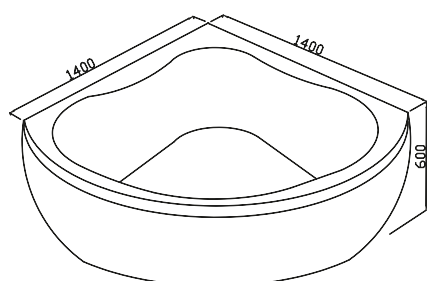

VASCA IDROMASSAGGIO BORA

Idromassaggio on-off di tipo meccanico, 6 jet idro acqua-aria, idromassaggio temporizzato, con pannello frontale e colonna di scarico. Rubinetteria esclusa.

ART.	MISURA	COLORE	PREZZO
VASCA IDROMASSAGGIO			
93RE140BA	140x140	bianco	€ 1574.23