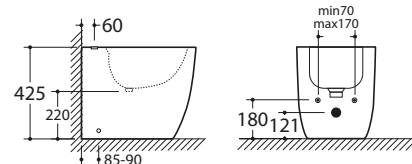

VASO FILO PARETE

ART.	LXPXH	COLORE	PREZZO
SAELM0187	370x520x420	bianco	€ 222.87

BIDET FILO PARETE

ART.	LXPXH	COLORE	PREZZO
SAELM0188	370x520x420	bianco	€ 179.75

VASO SOSPESO

ART.	LXPXH	COLORE	PREZZO
SAELM0189	370x520x290	bianco	€ 222.87
SAELM0202	370x520x290	bianco opaco	€ 373.05