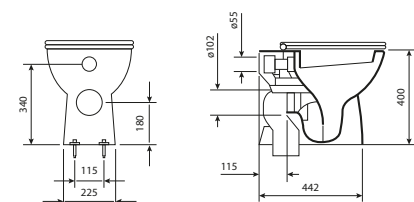

GEMMA 53

Dolomite Gemma 2 è una linea di sanitari moderni con design compatto, scarico da 4,5 litri per risparmio idrico, copriwater soft close, trattamento antibatterico e installazione compatibile con la serie Gemma originale. Disponibile in versioni sospese e filo muro.

LAVABO

ART.	LXPXH	COLORE	PREZZO
LAVABO			
SADOL0005	650x525	bianco	€ 83.89
SADOL0013	600x525	bianco	€ 78.95
COLONNA			
SADOL0006		bianco	€ 56.75
SEMICOLONNA			
SADOL0007		bianco	€ 51.83

VASO FILO PARETE

ART.	LXPXH	COLORE	PREZZO
SADOL0008	360x530x400	bianco	€ 119.65

BIDET FILO PARETE

ART.	LXPXH	COLORE	PREZZO
SADOL0009	360x530x400	bianco	€ 119.65

VASO SOSPESO

ART.	LXPXH	COLORE	PREZZO
SADOL0010	360x530x350	bianco	€ 130.75

BIDET SOSPESO

ART.	LXPXH	COLORE	PREZZO
SADOL0011	360x530x350	bianco	€ 130.75

ACCESSORI

SADOL0012

sedile originale soft close per vaso wc gemma 2 dolomite

€ 105.01