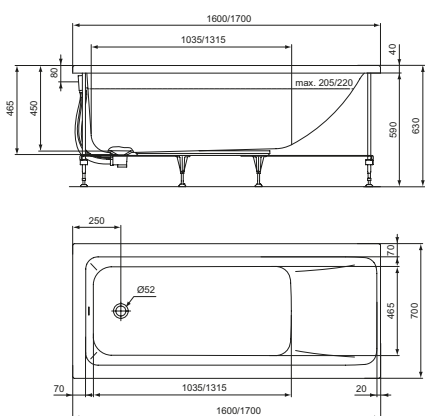

VASCA IN ACRILICO CON 2 PANNELLI CONNECT

Con telaio e 2 pannelli per montaggio dx-sx e colonna scarico.

ART.	MISURA	COLORE	PREZZO
VASCA CON 2 PANNELLI			
93IS160CP	160x70	bianco	€ 994.63
93IS170CP	170x70	bianco	€ 994.63