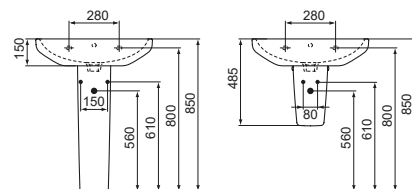

ART.	LXPXH	COLORE	PREZZO
LAVABO			
SAIDE0035	650x480	bianco	€ 124.25
SAIDE0036	600x480	bianco	€ 117.23
SAIDE0037	550x440	bianco	€ 111.59
SAIDE0038	500x440	bianco	€ 107.87
COLONNA			
SAIDE0039		bianco	€ 77.37
SEMICOLONNA			
SAIDE0040		bianco	€ 77.37