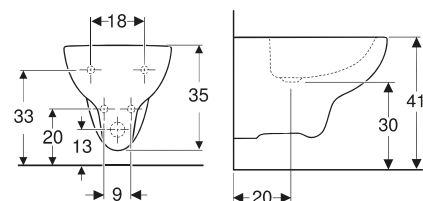

LAVABO

ART.	LXPXH	COLORE	PREZZO
LAVABO			
SAGEB0072	650x490	bianco	€ 78.57
SAGEB0071	600x455	bianco	€ 68.29
SAGEB0070	550x420	bianco	€ 65.61
COLONNA			
SAGEB0073		bianco	€ 53.03
SEMICOLONNA			
SAGEB0074		bianco	€ 53.03

VASO SOSPESO

ART.	LXPXH	COLORE	PREZZO
SAGEB0064	360x520x350	bianco	€ 89.55

BIDET SOSPESO

ART.	LXPXH	COLORE	PREZZO
SAGEB0065	360x530x350	bianco	€ 86.99

VASO SCARICO A PAVIMENTO

ART.	LXPXH	COLORE	PREZZO
SAGEB0066	360x530x390	bianco	€ 83.69

VASO SCARICO A PARETE

ART.	LXPXH	COLORE	PREZZO
SAGEB0067	360x480x390	bianco	€ 96.25

BIDET

ART.	LXPXH	COLORE	PREZZO
SAGEB0068	360x530x390	bianco	€ 81.31

ACCESSORI

SAGEB0069

sedile originale slim colibri bianco lucido geberit

€ 60.47