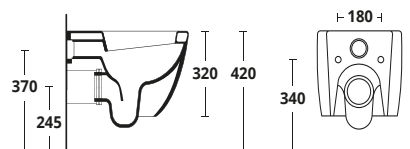

VASO SOSPESO

rimless

sedile incluso

ART.	LXPXH	COLORE	PREZZO
SAELM0092	360x520x320	bianco	€ 182.73
SAELM0171	360x520x320	bianco opaco	€ 341.13
SAELM0176	360x520x320	nero opaco	€ 341.11

VASO SOSPESO

tornado