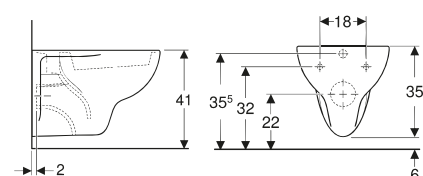

LAVABO

ART.	LXPXH	COLORE	PREZZO
LAVABO			
SAGEB0072	650x490	bianco	€ 78.57
SAGEB0071	600x455	bianco	€ 68.29
SAGEB0070	550x420	bianco	€ 65.61
COLONNA			
SAGEB0073		bianco	€ 53.03
SEMICOLONNA			
SAGEB0074		bianco	€ 53.03

VASO SOSPESO

ART.	LXPXH	COLORE	PREZZO
SAGEB0064	360x520x350	bianco	€ 89.55

BIDET SOSPESO

ART.	LXPXH	COLORE	PREZZO
SAGEB0065	360x530x350	bianco	€ 86.99

VASO SCARICO A PAVIMENTO

ART.	LXPXH	COLORE	PREZZO
SAGEB0066	360x530x390	bianco	€ 83.69

VASO SCARICO A PARETE

ART.	LXPXH	COLORE	PREZZO
SAGEB0067	360x480x390	bianco	€ 96.25

BIDET

ART.	LXPXH	COLORE	PREZZO
SAGEB0068	360x530x390	bianco	€ 81.31

ACCESSORI

SAGEB0069

sedile originale slim colibri bianco lucido geberit

€ 60.47