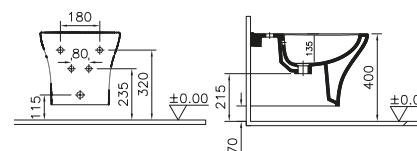

ACCESSORI

SAVIT0049

sedile originale soft close per vaso wc mia square vitra

€ 58.77