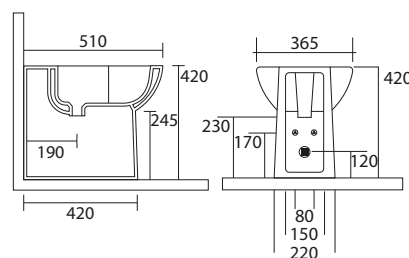

ACCESSORI

SAELM0089	sedile originale per vaso wc teta elma	€ 32.11
95002B	sedile compatibile soft close easysit	€ 39.39