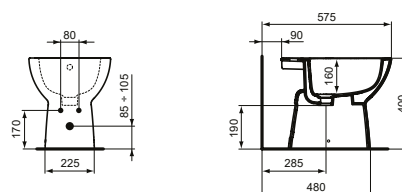

ACCESSORI

SAIDE0047	sedile originale per vaso wc a terra i.life a ideal standard	€ 90.53
SAIDE0048	sedile originale per vaso wc filo muro sospeso i.life a ideal standard	€ 90.53
SAIDE0049	sedile originale soft close per vaso wc filo muro sospeso i.life a ideal standard	€ 115.33