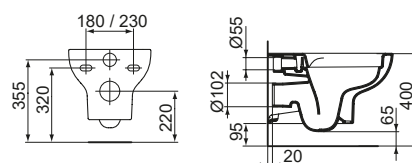

ART.	LXPXH	COLORE	PREZZO
SAIDE0045	355x540x335	bianco	€ 197.59