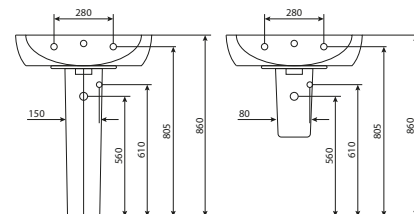

VASO FILO PARETE

ART.	LXPXH	COLORE	PREZZO
SADOL0008	360x530x400	bianco	€ 119.65