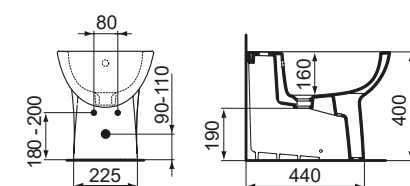

VASO FILO PARETE

fissaggi inclusi

ART.	LXPXH	COLORE	PREZZO
SAIDE0031	355x530x400	bianco	€ 181.51

BIDET FILO PARETE

fissaggi inclusi

ART.	LXPXH	COLORE	PREZZO
SAIDE0032	355x530x400	bianco	€ 170.27

VASO SOSPESO