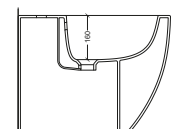

VASO FILO PARETE

rimless

ART.	LXPXH	COLORE	PREZZO
SAALC0009	350x540x420	bianco	€ 282.51

BIDET FILO PARETE TRASLATO

traslato

ART.	LXPXH	COLORE	PREZZO
SAALC0010	350x540x420	bianco	€ 282.51

ACCESSORI

SAALC0013	sedile originale per vaso wc form square e unica 55 alice ceramica	€ 143.31
SAALC0019	fissaggio a sgancio rapido per serie a terra alice ceramica	€ 22.41