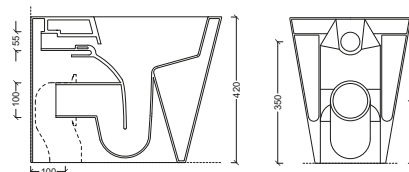

BIDET FILO PARETE

ART.	LXPXH	COLORE	PREZZO
SAALC0015	350x550x420	bianco	€ 320.27