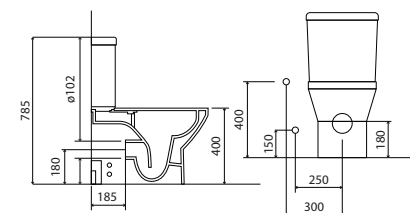

VASO MONOBLOCCO

ART.	LXPXH	COLORE	PREZZO
VASO			
SAVIT0064	355x620x785	bianco	€ 197.95
CASSETTA			
SAVIT0065	380x185x395	bianco	€ 139.91