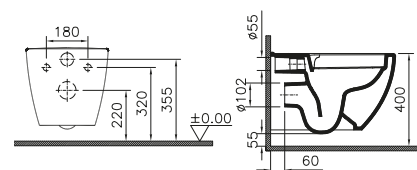

fissaggi inclusi

ART.	LXPXH	COLORE	PREZZO
SAVIT0053	355x540x330	bianco	€ 143.31