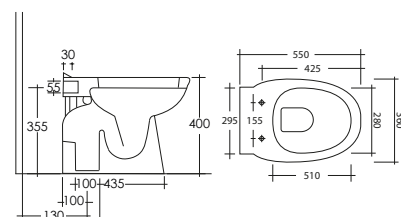

BIDET

ART.	LXPXH	COLORE	PREZZO
94RA400KA	365x580x395	bianco	€ 81.63