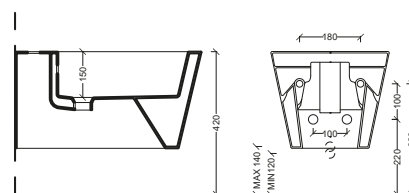

ACCESSORI

SAALC0018	sedile originale soft close per vaso wc hide square alice ceramica	€ 143.31
SAALC0019	fissaggio a sgancio rapido per serie a terra alice ceramica	€ 22.41
SAALC0020	fissaggio rapido short per serie sospesa alice ceramica	€ 37.13