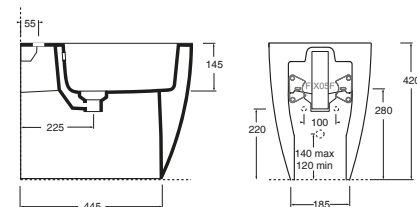

ART.	LXPXH	COLORE	PREZZO
SAALC0042	310x530x285	bianco	€ 355.71