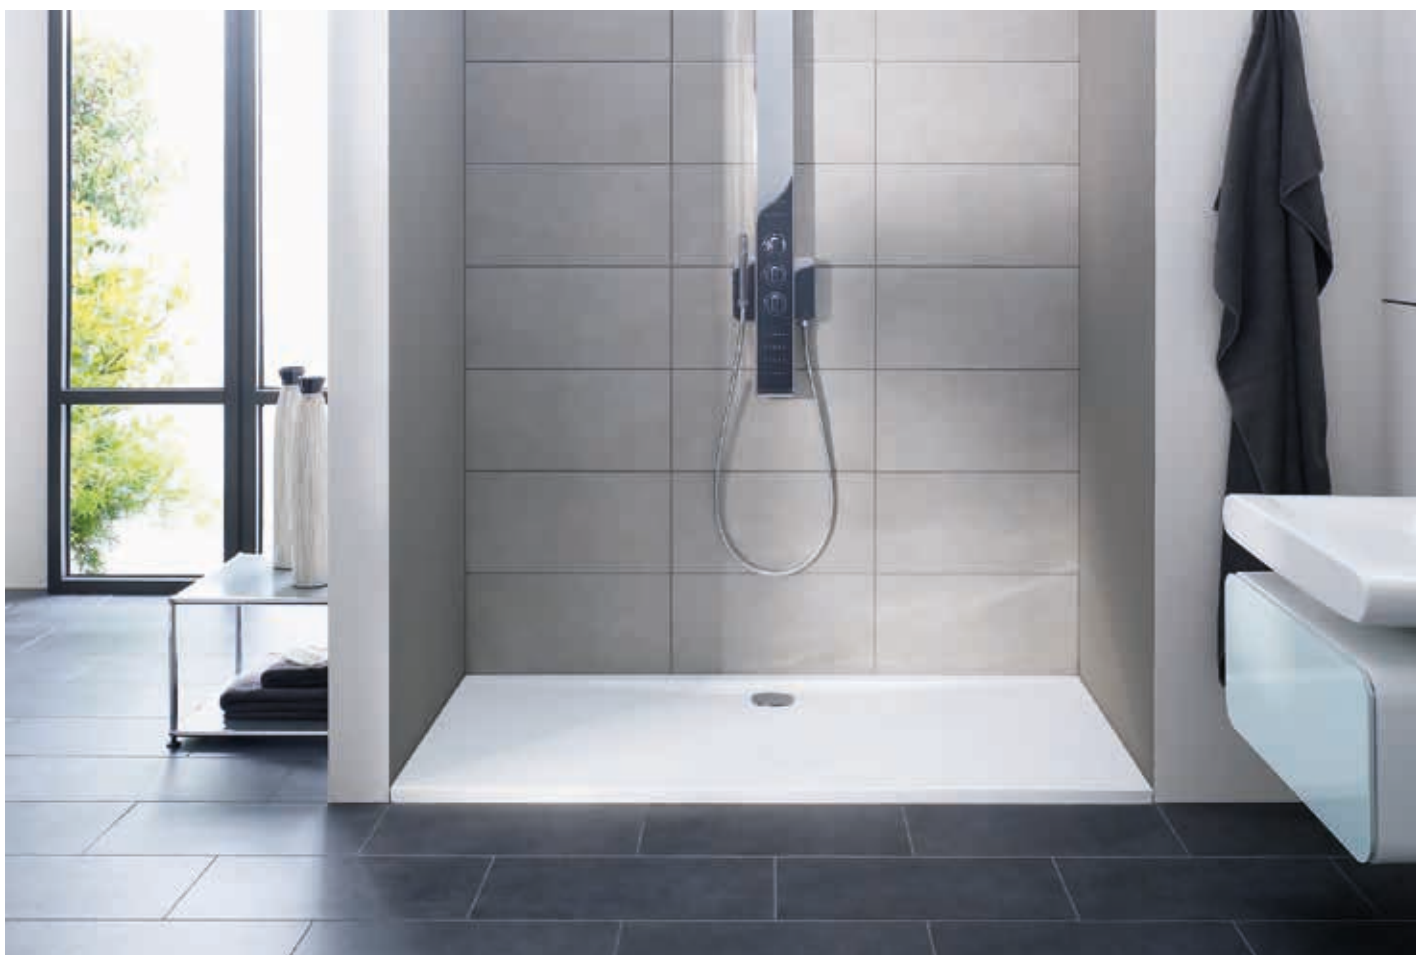

acrilico

PIATTO DOCCIA ULTRA FLAT

Il piatto doccia Ideal Standard Ultra Flat è realizzato in acrilico resistente e leggero, con un'altezza di 4 cm che offre un profilo moderno e discreto. La superficie è dotata di finitura antiscivolo, progettata per garantire comfort e sicurezza durante l'utilizzo quotidiano. Il materiale acrilico assicura una piacevole sensazione al tatto, oltre a essere facile da pulire e mantenere. Il foro piletta da 90 mm consente un deflusso rapido ed efficiente dell'acqua, compatibile con gli scarichi standard. Ideal Standard Ultra Flat rappresenta una soluzione elegante e funzionale, ideale per bagni contemporanei che richiedono praticità e design raffinato.

BIANCO

altezza

installazione filo
pavimento

ART.	DIMENSIONI	COLORE	PREZZO
RETTANGOLARE			
94083R12070	70x120	bianco	€ 400.33
94083R10080	80x100	bianco	€ 400.33
94083R14080	80x140	bianco	€ 494.17