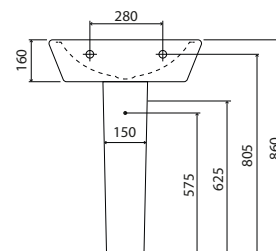

VASO SCARICO A PAVIMENTO

ART.	LXPXH	COLORE	PREZZO
SAIDE0063	350x510x400	bianco	€ 57.95