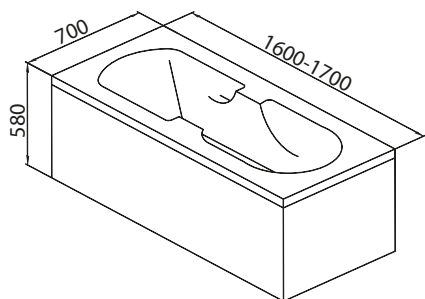

VASCA IDROMASSAGGIO VOLUPIA

Idromassaggio on-off di tipo meccanico, 6 jet idro acqua-aria, idromassaggio temporizzato, con un pannello frontale ed uno laterale e colonna di scarico. Rubinetteria esclusa.

ART.	MISURA	COLORE	PREZZO
VASCA IDROMASSAGGIO			
93RE160VA	160x70	bianco	€ 1327.89
93RE170VA	170x70	bianco	€ 1337.73