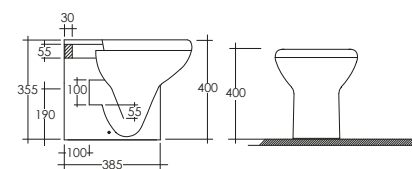

BIDET FILO PARETE

fissaggi
inclusi

ART.	LXPXH	COLORE	PREZZO
94RA400CO	370x510x400	bianco	€ 108.67