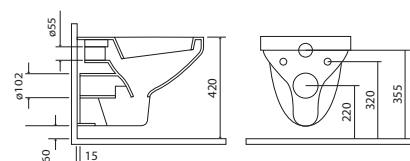

VASO SOSPESO

ART.	LXPXH	COLORE	PREZZO
SAVIT0089	365x530x320	bianco	€ 62.53