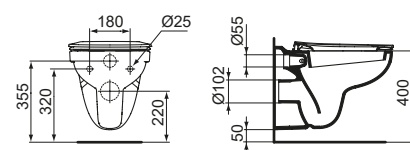

VASO SOSPESO

ART.	LXPXH	COLORE	PREZZO
SAIDE0033	365x525x350	bianco	€ 114.13