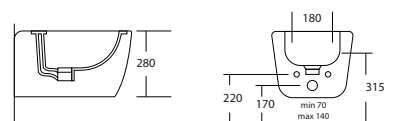

ACCESSORI

SAELM0356

sedile originale per vaso wc bianco tau elma

€ 64,89

SABRT0019

fissaggio rapido sanitari elma sospesi

€ 12,89