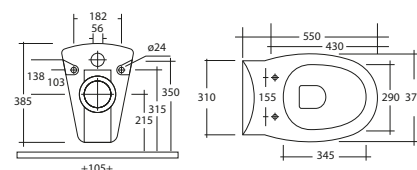

BIDET SOSPESO

ART.	LXPXH	COLORE	PREZZO
94RA450KA	365x570x355	bianco	€ 84.09