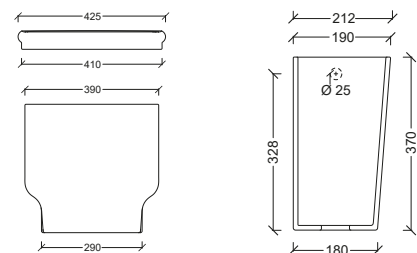

CASSETTA ALTA SENZA COPERCHIO

ART.	LXPXH	COLORE	PREZZO
SAALC0039	-	bianco	€ 86.49
COPERCHIO			
SAALC0047	-	bianco	€ 77.23