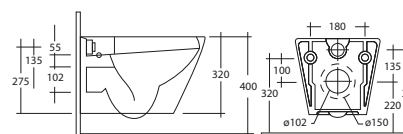

ART.	LXPXH	COLORE	PREZZO
SARAK0058	360x520x340	bianco	€ 175.45