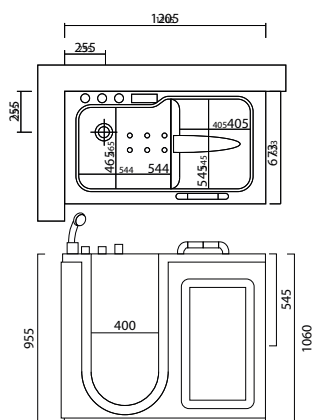

ShowerTech

VASCA PER ANZIANI

Vasca per installazione a sinistra con seduta e porta a tenuta stagna. In dotazione rubinetteria, doccino, maniglioni di sostegno.

ART.	DESCRIZIONE	MISURA	PREZZO
DVSH00490	vasca	1205x673x1060	€ 1818.67