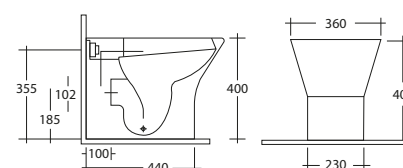

ART.	LXPXH	COLORE	PREZZO
94RA400RE	360x550x400	bianco	€ 173.71