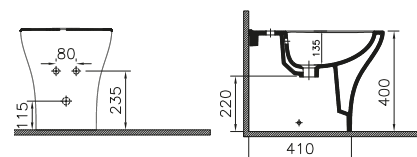

VASO MONOBLOCCO