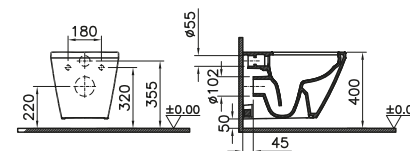

BIDET SOSPESO

ART.	LXPXH	COLORE	PREZZO
SAVIT0013	355x540x350	bianco	€ 179.91