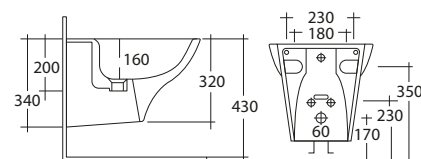

BIDET SOSPESO

ART.	LXPXH	COLORE	PREZZO
SARAK0031	365x520x320	bianco	€ 106.71

ACCESSORI
SARAK0032

sedile originale soft close per vaso wc morning rak ceramics

€ 58.25

GEMMA 53

Dolomite Gemma 2 è una linea di sanitari moderni con design compatto, scarico da 4,5 litri per risparmio idrico, copriwater soft close, trattamento antibatterico e installazione compatibile con la serie Gemma originale. Disponibile in versioni sospese e filo muro.