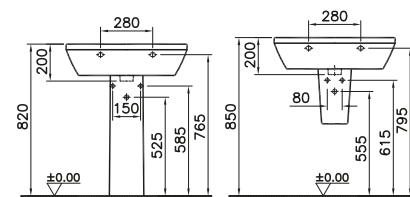

VASO FILO PARETE

ART.	LXPXH	COLORE	PREZZO
SAVIT0010	355x540x400	bianco	€ 159.93