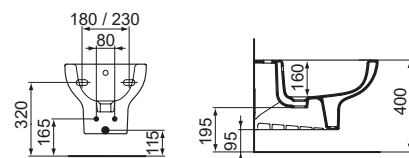

VASO SCARICO A PAVIMENTO

fissaggi inclusi

ART.	LXPXH	COLORE	PREZZO
SAIDE0041	360x485x400	bianco	€ 150.71