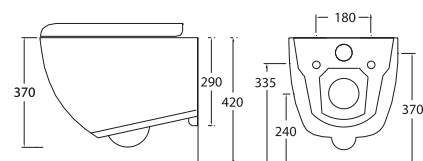

BIDET SOSPESO

ART.	LXPXH	COLORE	PREZZO
94AC450FI	370x520x330	bianco	€ 288.15