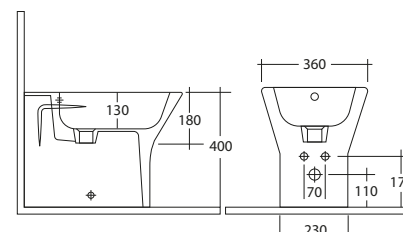

ART.	LXPXH	COLORE	PREZZO
SARAK0057	360x520x340	bianco	€ 175.45