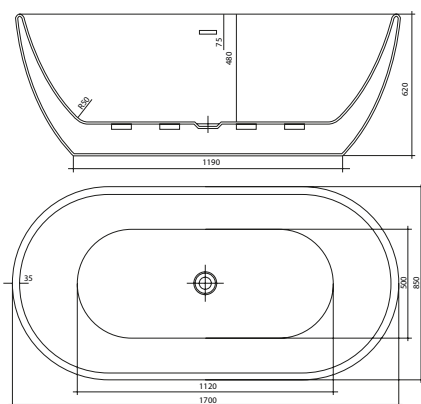

VASCA FREESTANDING IN ACRILICO ROMINA

Vasche free-standing in acrilico con troppo pieno. Telaio con piedini regolabili, completa di piletta click clack, sifone e tubo scarico.

ART.	MISURA	COLORE	PREZZO
DVSH00119	170x85	bianco lucido	€ 913.75
DVSH00118	170x85	bianco opaco	€ 999.07
DVSH00120	150x70	bianco opaco	€ 956.41