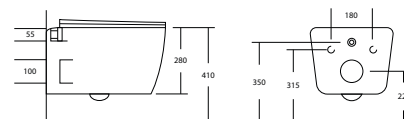

BIDET SOSPESO

ART.

LXPXH

COLORE

PREZZO

SAELM0320

360x475x280

bianco

€ 139.31