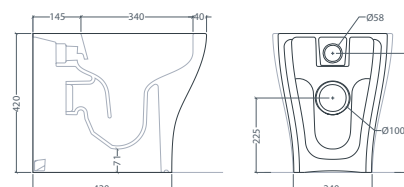

fissaggi
inclusi

ART.	LXPXH	COLORE	PREZZO
SAARC0035	360x520x420	bianco	€ 227.49