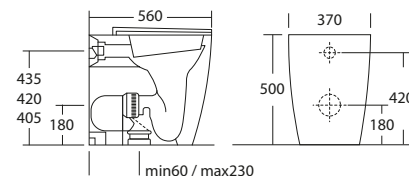

BIDET FILO PARETE TRASLATO

ART.	LXPXH	COLORE	PREZZO
SAELM0322	370x560x500	bianco	€ 168.67