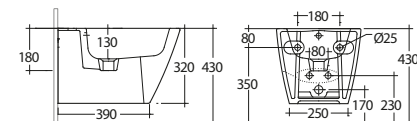

ACCESSORI

SARAK0049	sedile originale per vaso wc feeling bianco opaco rak ceramics	€ 157.39
SARAK0050	sedile originale per vaso wc feeling nero opaco rak ceramics	€ 157.27