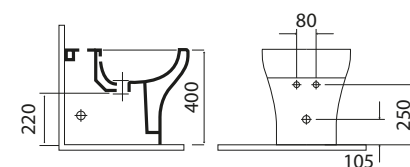

VASO FILO PARETE

fissaggi
inclusi

ART.	LXPXH	COLORE	PREZZO
SAVIT0029	355x520x400	bianco	€ 131.25

BIDET FILO PARETE

fissaggi
inclusi

ART.	LXPXH	COLORE	PREZZO
SAVIT0030	360x520x400	bianco	€ 131.25

ACCESSORI

SAVIT0031	sedile originale soft close per vaso wc zentrum vitra	€ 55.09
-----------	---	---------