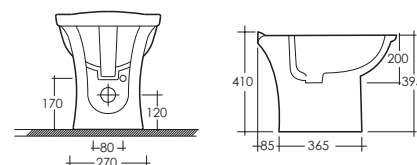

VASO SOSPESO

ART.	LXPXH	COLORE	PREZZO
94RA350KA	370x550x370	bianco	€ 84.09