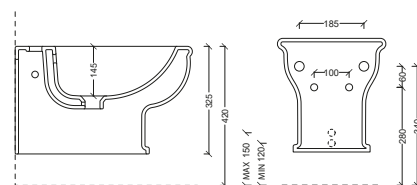

VASO MONOBLOCCO

ART.	LXPXH	COLORE	PREZZO
SAALC0037	365x720x390	bianco	€ 293.35