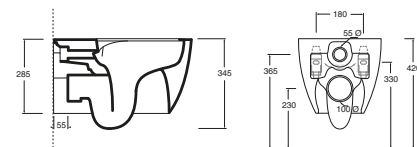

BIDET SOSPESO

ART.	LXPXH	COLORE	PREZZO
SAALC0043	310x530x285	bianco	€ 355.71