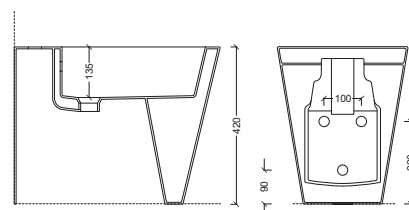

ART.	LXPXH	COLORE	PREZZO
SAALC0016	350x550x285	bianco	€ 320.27