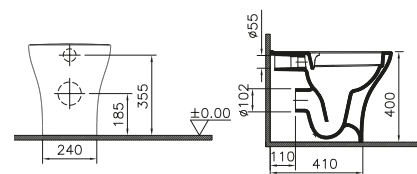

fissaggi inclusi

ART.	LXPXH	COLORE	PREZZO
SAVIT0046	365x540x400	bianco	€ 132.01