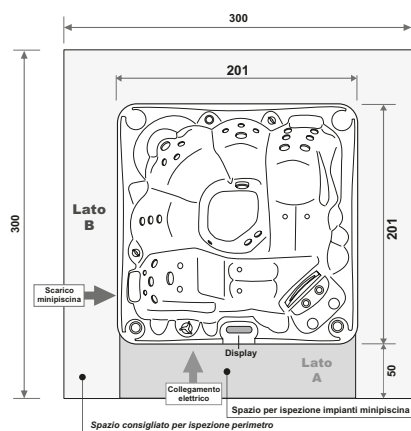

MINIPISCINA CON IDROMASSAGGIO PAROS

Postazioni sdraiate: n. 2. Postazioni sedute: n. 3. Totale getti in acciaio inossidabile: 36. Copertura termica. Scala (stesso colore del rivestimento esterno). Aromaterapia. Collegamento musica per smartphone. Casse con luce colorata. Ozonizzatore. Sistema sntigelo. Impianto di riscaldamento.

ART.	MISURA	COLORE	PREZZO
MINIPISCINA CON IDROMASSAGGIO			
DVGRP0001	201x201	bianco	€ 15963.63