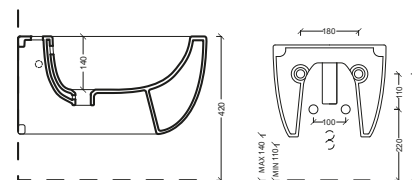

ACCESSORI

SAALC0013	sedile originale per vaso wc form square e unica 55 alice ceramica	€ 143.31
SAALC0020	fissaggio rapido short per serie sospesa alice ceramica	€ 37.13