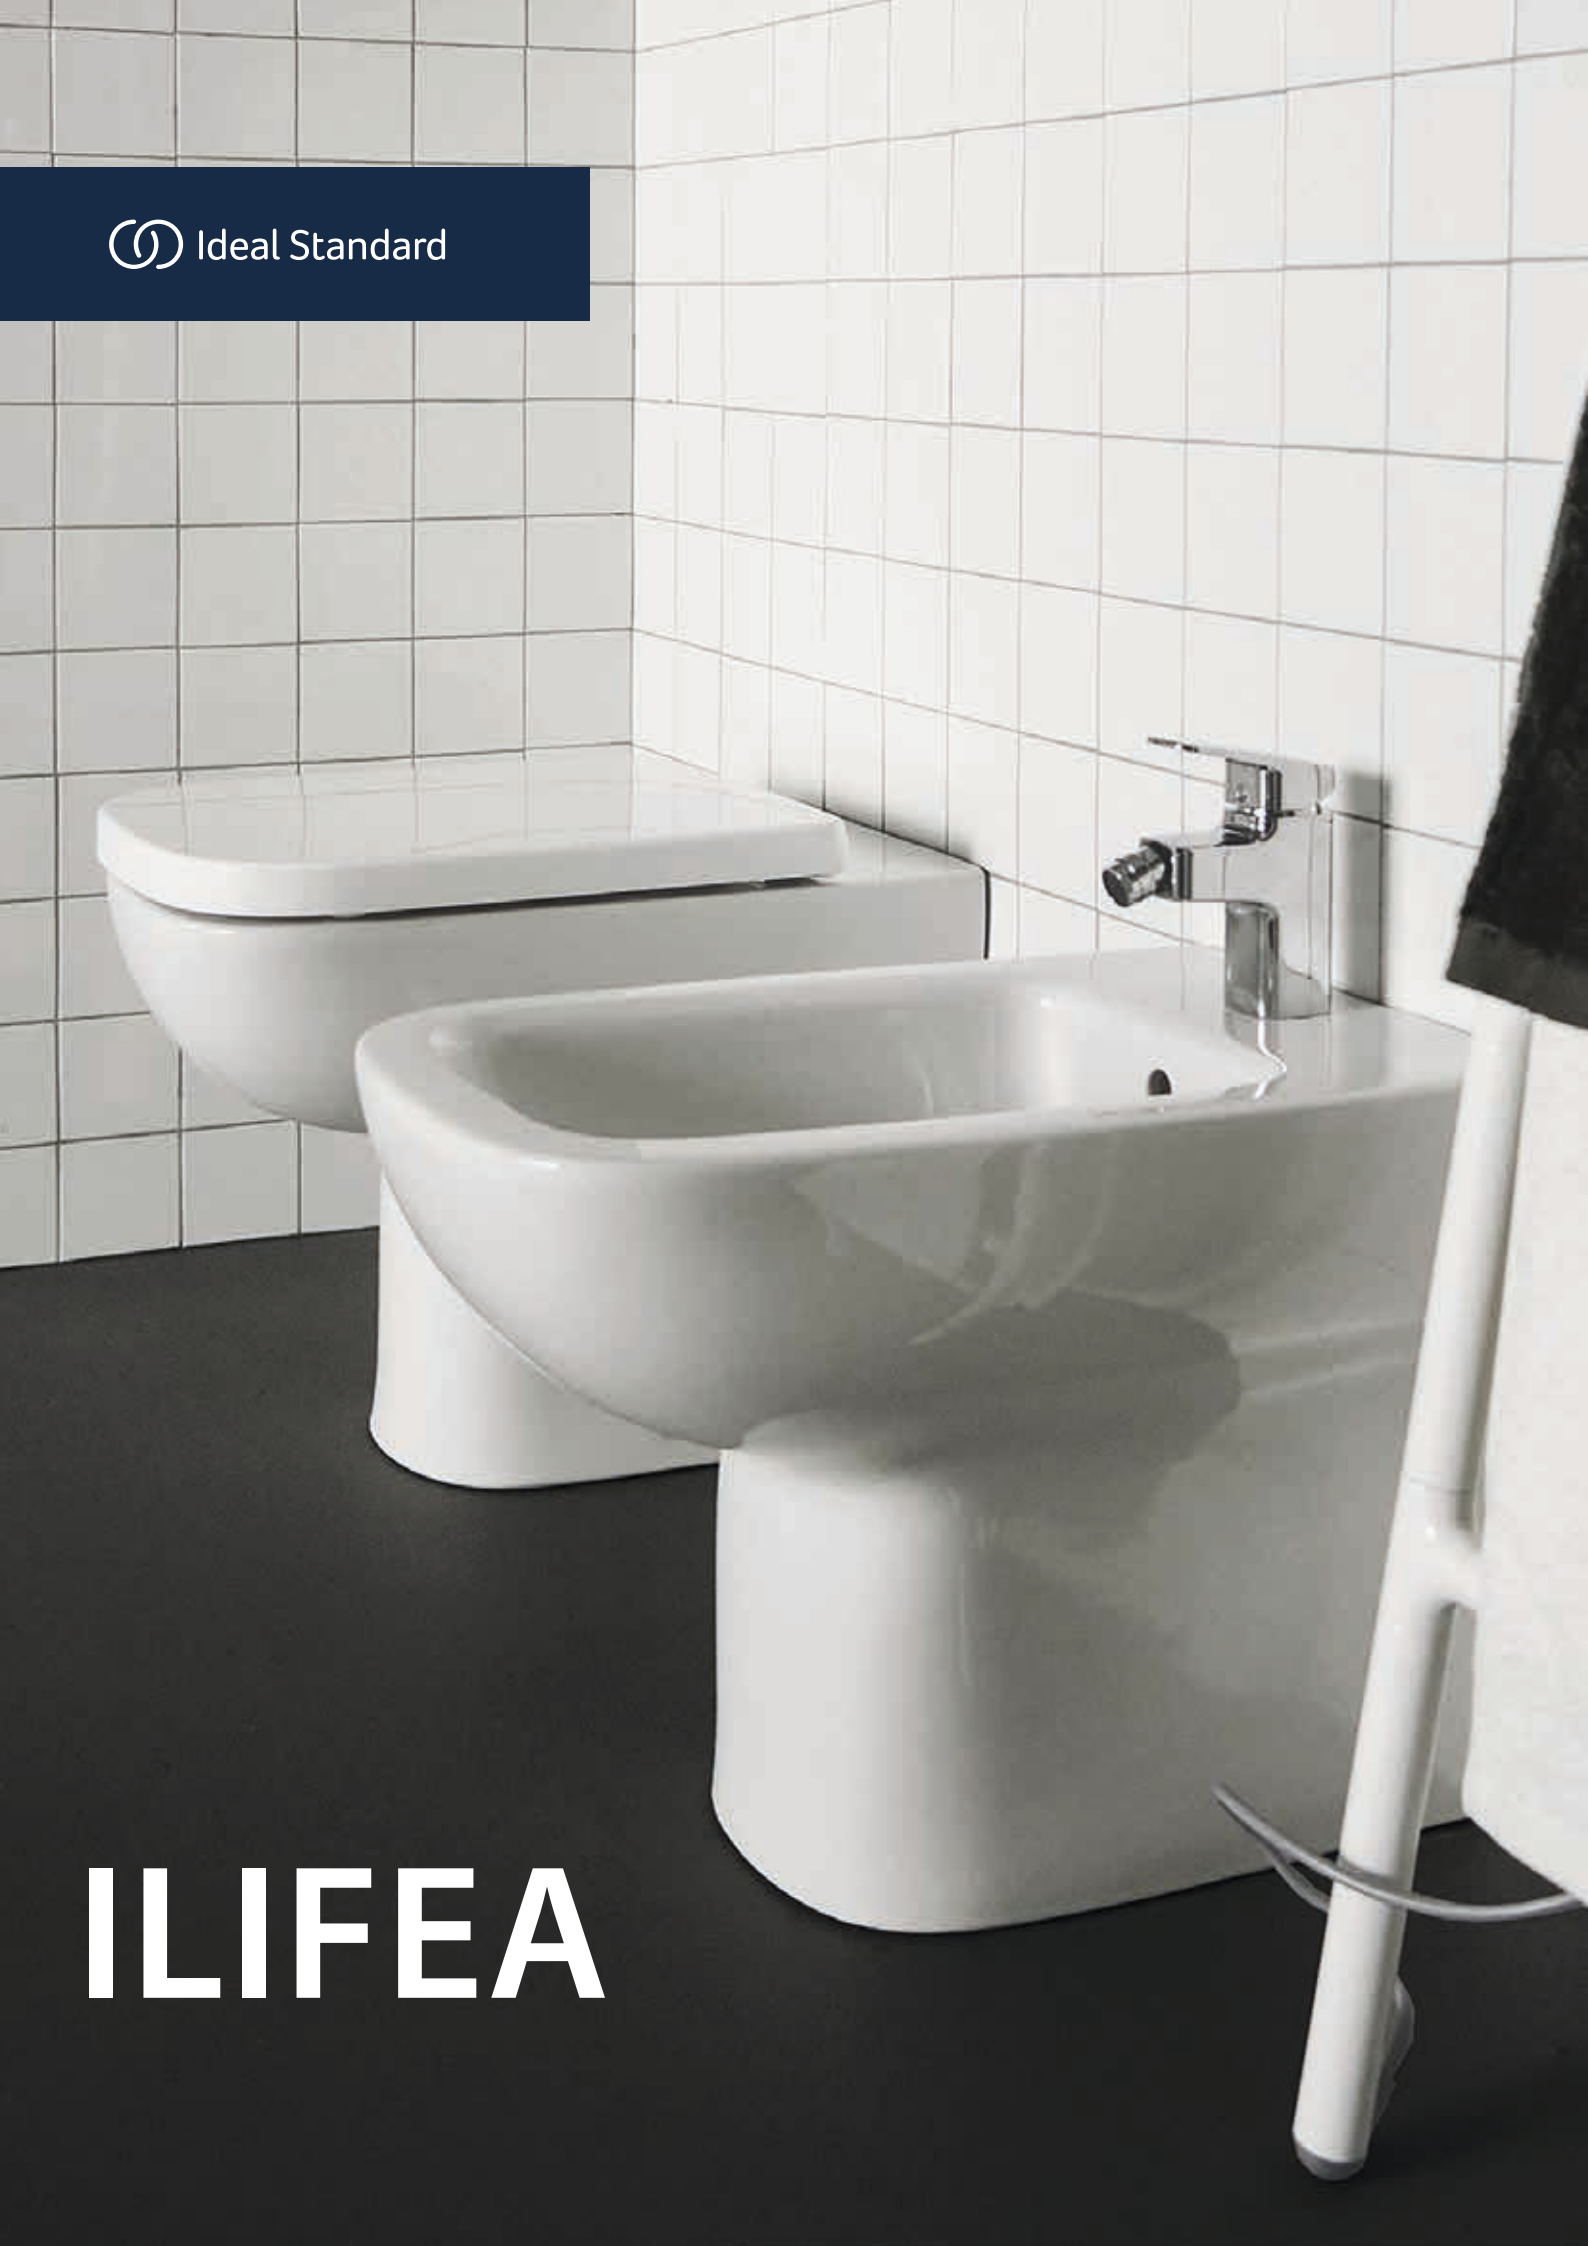

 Ideal Standard

ILIFEA

ILIFEA 48-54

I sanitari iLife di Ideal Standard uniscono design contemporaneo e massima praticità. Disponibili in ceramica bianca, sia a terra che sospesi, sono dotati di scarico rimless che assicura igiene superiore e facilità di pulizia. Le linee morbide ed eleganti rendono la collezione adatta a bagni moderni e raffinati.