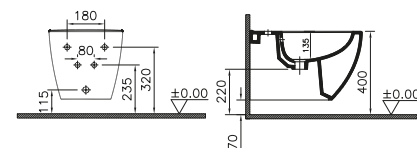

ACCESSORI

SAVIT0054

sedile originale soft close per vaso wc mia round vitra

€ 59.97