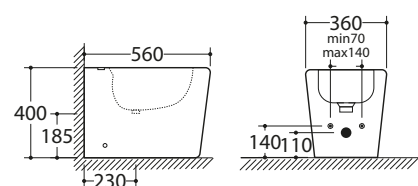

ART.	LXPXH	COLORE	PREZZO
SAELM0185	360x510x290	bianco	€ 232.01