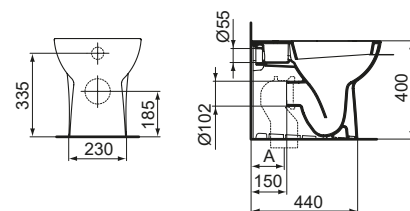

VASO FILO PARETE

fissaggi inclusi

ART.	LXPXH	COLORE	PREZZO
SAIDE0031	355x530x400	bianco	€ 181.51