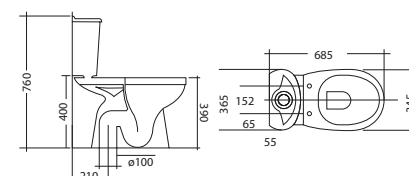

VASO MONOBLOCCO CON CASSETTA

ART.	LUNGHEZZA	LARGHEZZA	PREZZO
94003C	685	360	€ 183.71

ACCESSORI

SACAD0029	sedile wc bianco in duroplast cerniera inox	€ 24.41
95003D	sedile wc bianco in duroplast	€ 20.95
95004D	sedile pvc per serie uno con soft system	€ 21.81
SACAD0030	sedile universale in duroplast , cerniere abs soft close	€ 22.65