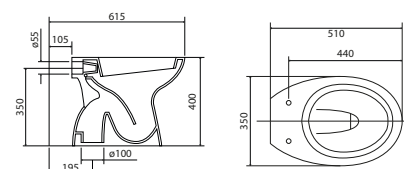

VASO SCARICO A PARETE

ART.	LXPXH	COLORE	PREZZO
SAIDE0064	350x510x400	bianco	€ 57.95