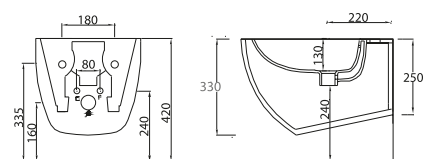

ACCESSORI

94AC500FI	sedile originale per vaso wc file 2.0 artceram	€ 91.05
94AC501FI	sedile originale soft close per vaso wc file 2.0 artceram	€ 136.51
SAARC0029	sedile originale slim soft close per vaso wc file 2.0 artceram	€ 136.51