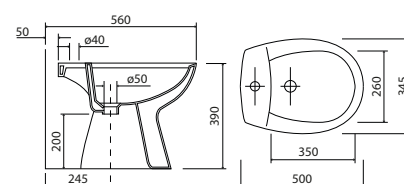

VASO SCARICO A PAVIMENTO

ART.	LXPXH	COLORE	PREZZO
SAIDE0063	350x510x400	bianco	€ 57.95

VASO SCARICO A PARETE

ART.	LXPXH	COLORE	PREZZO
SAIDE0064	350x510x400	bianco	€ 57.95

BIDET

ART.	LXPXH	COLORE	PREZZO
SAIDE0065	345x500x390	bianco	€ 57.95