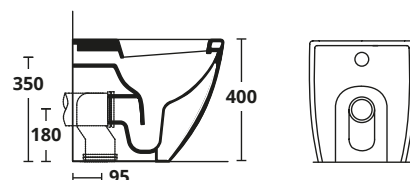

VASO FILO PARETE TORNADO

tornado

sedile incluso

ART.	LXPXH	COLORE	PREZZO
SAELM0179	360x520x420	bianco	€ 204.99
TRASLATO			
SAELM0317	355x560x420	bianco	€ 210,09

BIDET FILO PARETE

ART.	LXPXH	COLORE	PREZZO
SAELM0091	360x520x400	bianco	€ 141.33
SAELM0174	360x520x400	bianco opaco	€ 295.63
SAELM0201	360x520x400	nero opaco	€ 295.63
TRASLATO			
SAELM0318	360x560x420	bianco	€ 159.17