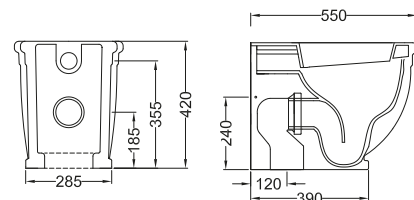

BIDET FILO PARETE

ART.	LXPXH	COLORE	PREZZO
SAARC0016	360x550x420	bianco	€ 338.53