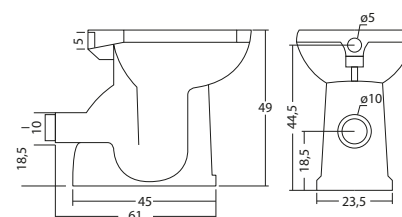

BIDET

ART.	LXPXH	COLORE	PREZZO
SAMOO0002	375x510x490	bianco	€ 103.35