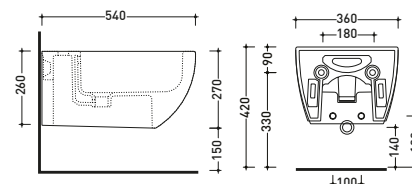

fissaggi inclusi

ART.	LXPXH	COLORE	PREZZO
SAFLA0011	360x540x270	bianco	€ 292.31
SAFLA0008	360x540x270	latte satinato	€ 415.25
SAFLA0019	360x540x270	carbone satinato	€ 486.69
SAFLA0005	360x540x270	argilla satinato	€ 486.69