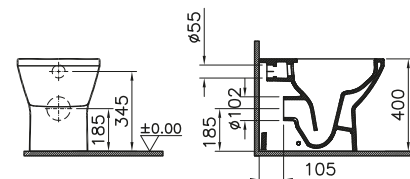

BIDET FILO PARETE

ART.	LXPXH	COLORE	PREZZO
SAVIT0011	355x540x400	bianco	€ 159.93