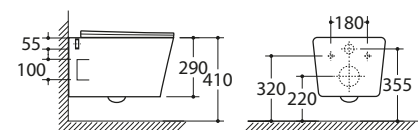

VASO FILO PARETE

ART.	LXPXH	COLORE	PREZZO
SAELM0183	360x560x400	bianco	€ 231.69

BIDET FILO PARETE

ART.	LXPXH	COLORE	PREZZO
SAELM0184	360x560x400	bianco	€ 186.57

VASO SOSPESO

ART.	LXPXH	COLORE	PREZZO
SAELM0185	360x510x290	bianco	€ 232.01