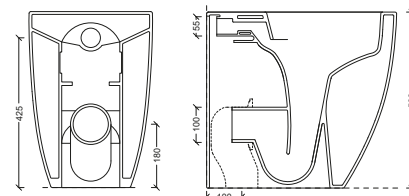

rimless

traslato

ART.	LXPXH	COLORE	PREZZO
SAALC0048	350x540x500	bianco	€ 386.57