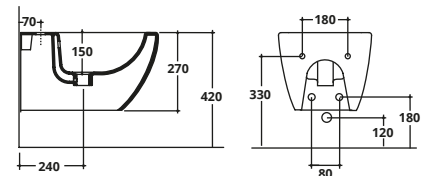

ACCESSORI

SAALT0134	sedile originale soft close per vaso wc cover bianco opaco althea	€ 226.75
SAALT0139	sedile originale soft close per vaso wc cover cemento opaco althea	€ 226.75
SAALT0144	sedile originale soft close slim per vaso wc cover beige opaco althea	€ 226.75
SABRT0019	fissaggio rapido per sanitari sospesi	€ 12.89