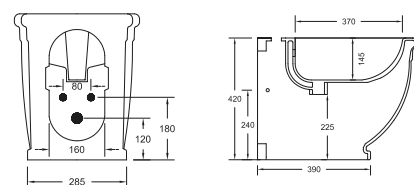

ACCESSORI

SAARC0012	sedile originale soft close per vaso wc hermitage noce artceram	€ 296.83
SAARC0022	sedile originale soft close per vaso wc hermitage bianco artceram	€ 132.27