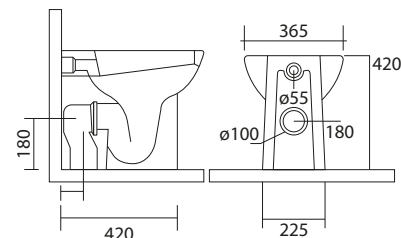

BIDET FILO PARETE

ART.	LXPXH	COLORE	PREZZO
SAELM0080	365x510x420	bianco	€ 104.49