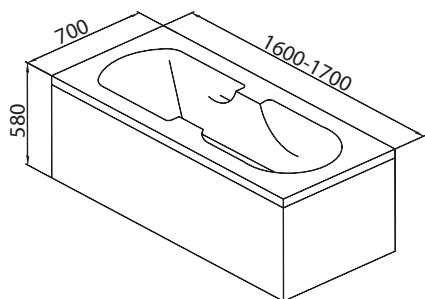

VASCA IN ACRILICO CON 2 PANNELLI VOLUPIA

Vasca da bagno rettangolare modello Volupia realizzata con lastre in acrilico di prima scelta dalla superficie calda e non porosa, facile da pulire, antiscivolo. Senza seduta. Vasca di colore brillante, uniforme, inalterabile e resistente ai raggi UV. Rinforzi in legno e fibre di vetro. Con telaio e 2 pannelli.

ART.	MISURA	COLORE	PREZZO
VASCA CON 2 PANNELLI			
93RE160ZA	160x70	bianco	€ 884.39
93RE170ZA	170x70	bianco	€ 890.69