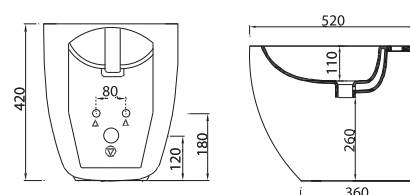

VASO SOSPESO

ART.	LXPXH	COLORE	PREZZO
SAARC0023	370x520x370	bianco	€ 288.15