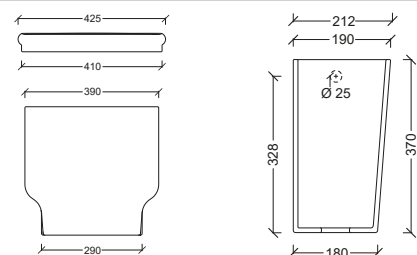

ACCESSORI

SAALC0031

sedile originale soft close per vaso wc bohème alice ceramica

€ 148.69

HERMITAGE 55

La collezione Hermitage di Artceram propone sanitari e lavabi in ceramica dallo stile classico elegante, ispirati all'800 con citazioni barocche e linee morbide. Comprende wc e bidet con dettagli raffinati e accessori coordinati. Ideale per bagni tradizionali e contaminati con ambienti contemporanei grazie a proporzioni equilibrate.