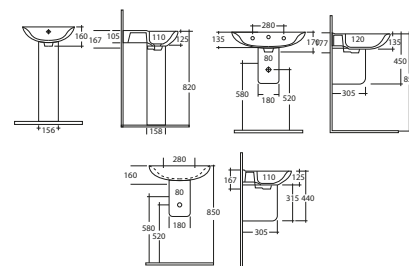

fissaggi
inclusi

ART.	LXPXH	COLORE	PREZZO
SARAK0011	360x500x400	bianco	€ 109.07