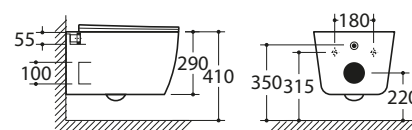

VASO FILO PARETE

ART.	LXPXH	COLORE	PREZZO
SAELM0187	370x520x420	bianco	€ 222.87

BIDET FILO PARETE

ART.	LXPXH	COLORE	PREZZO
SAELM0188	370x520x420	bianco	€ 179.75

VASO SOSPESO

ART.	LXPXH	COLORE	PREZZO
SAELM0189	370x520x290	bianco	€ 222.87
SAELM0202	370x520x290	bianco opaco	€ 373.05