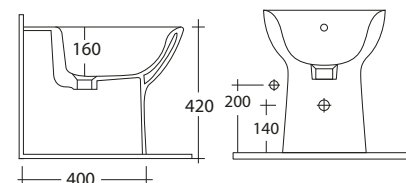

ART.	LXPXH	COLORE	PREZZO
SARAK0030	365x520x320	bianco	€ 115.49