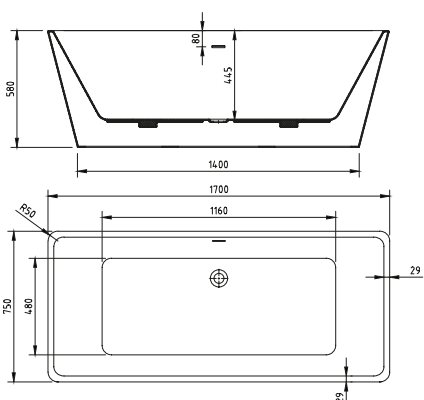

ShowerTech

VASCA FREESTANDING IN ACRILICO YLENIA

Vasche free-standing in acrilico con troppo pieno. Telaio con piedini regolabili, completa di piletta click clack, sifone e tubo scarico.

ART.	MISURA	COLORE	PREZZO
DVSH00122	170x75	bianco opaco	€ 1037.65