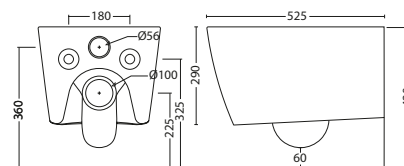

BIDET SOSPESO

fissaggi
inclusi

ART.	LXPXH	COLORE	PREZZO
SAARC0032	360x520x290	bianco opaco	€ 425.29