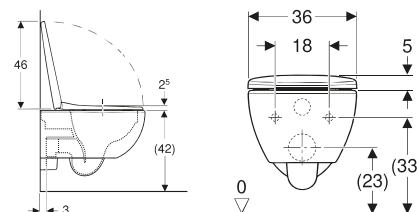

VASO FILO PARETE

ART.	LXPXH	COLORE	PREZZO
SAGEB0077	355x530x400	bianco	€ 313.99

BIDET FILO PARETE

ART.	LXPXH	COLORE	PREZZO
SAGEB0078	355x530x400	bianco	€ 204.11

VASO SOSPESO

ART.	LXPXH	COLORE	PREZZO
SAGEB0075	360x530x380	bianco	€ 347.03