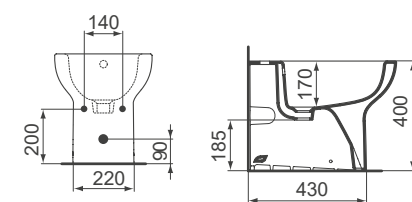

ART.	LXPXH	COLORE	PREZZO
SAIDE0044	355x540x400	bianco	€ 194.37