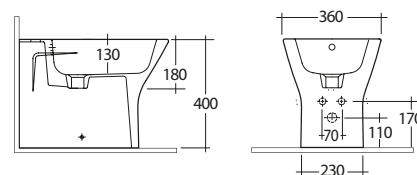

VASO SOSPESO

rimless

fissaggi
inclusi

ART.	LXPXH	COLORE	PREZZO
SARAK0035	360x520x340	bianco opaco	€ 263.95
SARAK0047	360x520x340	nero opaco	€ 316.69