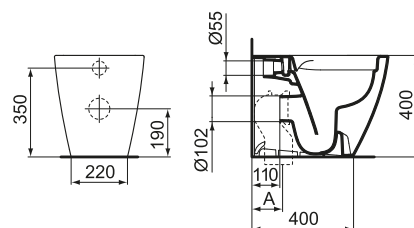

VASO FILO PARETE

ART.	LXPXH	COLORE	PREZZO
SAIDE0076	355x540x400	bianco	€ 281.75