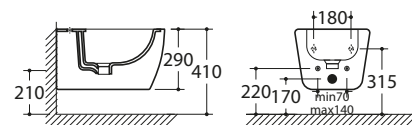

ACCESSORI

SAELM0191	sedile originale per vaso wc bianco omega elma	€ 54.69
SAELM0274	sedile originale per vaso wc bianco opaco omega elma	€ 73.73
SABRT0019	fissaggio rapido per sanitari sospesi	€ 12.89