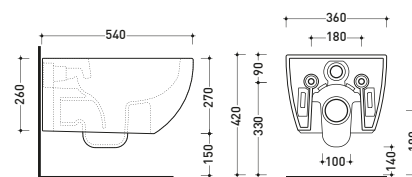

rimless

fissaggi inclusi

ART.	LXPXH	COLORE	PREZZO
SAFLA0010	360x540x270	bianco	€ 292.31
SAFLA0007	360x540x270	latte satinato	€ 438.13
SAFLA0018	360x540x270	carbone satinato	€ 537.85
SAFLA0004	360x540x270	argilla satinato	€ 537.85