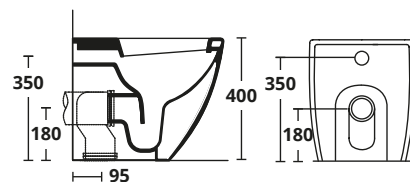

BIANCO

BIANCO OPACO

NERO OPACO

VASO FILO PARETE

rimless

sedile incluso

ART.	LXPXH	COLORE	PREZZO
SAELM0090	360x520x400	bianco	€ 186.95
SAELM0173	360x520x400	bianco opaco	€ 341.13
SAELM0200	360x520x400	nero opaco	€ 341.11