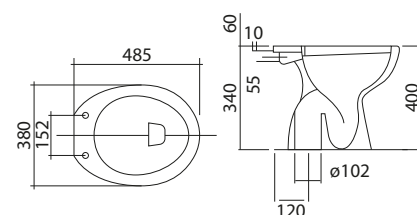

VASO SCARICO A PARETE

ART.	LXPXH	COLORE	PREZZO
94003B	380x485x400	bianco	€ 52.05