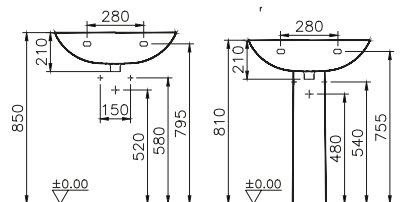

LAVABO

ART.	LXPXH	COLORE	PREZZO
LAVABO			
SAVIT0080	600x490x210	bianco	€ 54.71
SAVIT0086	550x460x195	bianco	€ 54.71
COLONNA			
SAVIT0087	-	bianco	€ 31.63
SEMICOLONNA			
SAVIT0081	-	bianco	€ 31.63