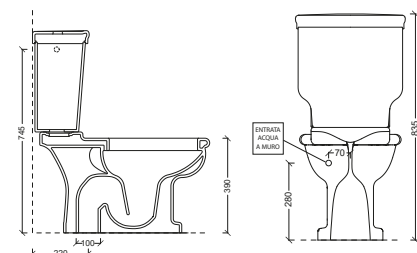

CASSETTA PER VASO MONOBLOCCO

ART.	LXPXH	COLORE	PREZZO
SAALC0038	-	bianco	€ 154.43