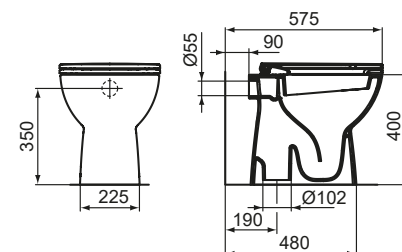

BIDET

fissaggi inclusi

ART.	LXPXH	COLORE	PREZZO
SAIDE0042	360x485x400	bianco	€ 146.59