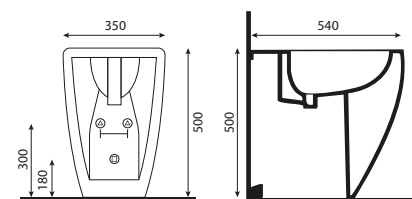

ACCESSORI

SAALC0004	sedile originale con apertura frontale per vaso wc form alice ceramica	€ 99.15
SAALC0002	sedile originale per vaso wc alto form alice ceramica	€ 99.15
SAALC0046	sedile originale avvolgente soft close per vaso wc alto form alice ceramica	€ 148.69
SAALC0019	fissaggio a sgancio rapido per serie a terra alice ceramica	€ 22.41