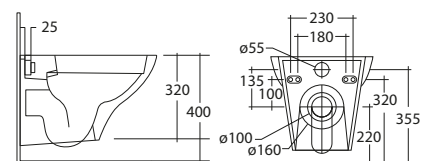

BIDET SOSPESO

ART.	LXPXH	COLORE	PREZZO
SARAK0031	365x520x320	bianco	€ 106.71

ACCESSORI
SARAK0032

sedile originale soft close per vaso wc morning rak ceramics

€ 58.25

GEMMA 53

Dolomite Gemma 2 è una linea di sanitari moderni con design compatto, scarico da 4,5 litri per risparmio idrico, copriwater soft close, trattamento antibatterico e installazione compatibile con la serie Gemma originale. Disponibile in versioni sospese e filo muro.