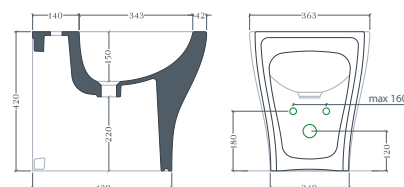

VASO FILO PARETE

rimless

fissaggi
inclusi

ART.	LXPXH	COLORE	PREZZO
SAARC0034	360x520x420	bianco	€ 227.49

BIDET FILO PARETE

fissaggi
inclusi

ART.	LXPXH	COLORE	PREZZO
SAARC0035	360x520x420	bianco	€ 227.49

VASO SOSPESO