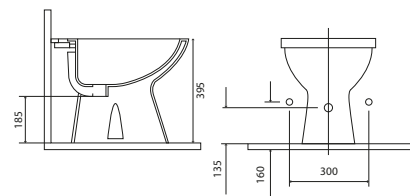

ART.	LXPXH	COLORE	PREZZO
SAVIT0082	360x515x395	bianco	€ 74.13

VASO SCARICO A PARETE

ART.	LXPXH	COLORE	PREZZO
SAVIT0088	365x470x390	bianco	€ 74.13

BIDET

ART.	LXPXH	COLORE	PREZZO
SAVIT0083	365x520x395	bianco	€ 74.13