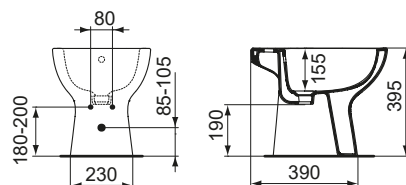

ACCESSORI

SAIDE0029

sedile originale per vaso wc eurovit - kati sospesa ideal standard

€ 51.77