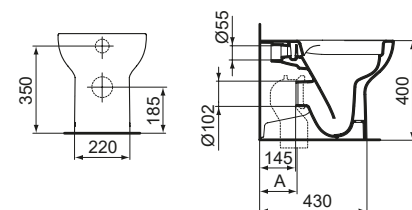

ART.	LXPXH	COLORE	PREZZO
SAIDE0043	355x540x400	bianco	€ 213.17