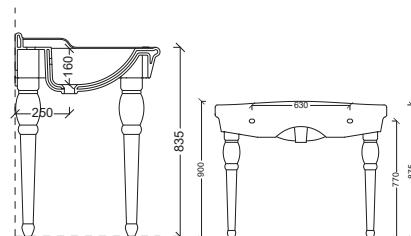

ART.	LXPXH	COLORE	PREZZO
SAALC0028	1120x630	bianco	€ 802.79

PIEDINO PER CONSOLLE