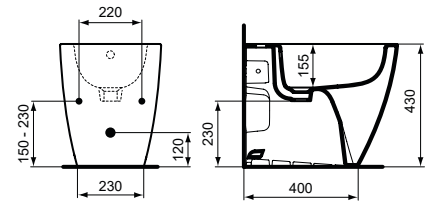

VASO SOSPESO

ART.	LXPXH	COLORE	PREZZO
SAIDE0078	355x540x335	bianco	€ 281.75