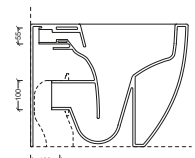

traslato

ART.	LXPXH	COLORE	PREZZO
SAALC0010	350x540x420	bianco	€ 282.51