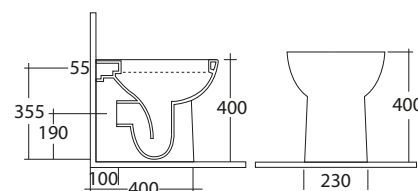

fissaggi
inclusi

ART.	LXPXH	COLORE	PREZZO
SARAK0012	360x500x400	bianco	€ 109.07