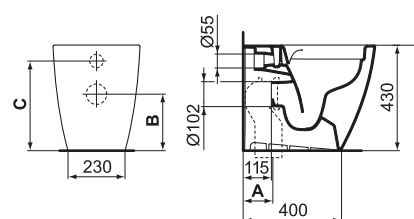

VASO FILO PARETE TRASLATO

ART.	LXPXH	COLORE	PREZZO
SAIDE0074	355x540x430	bianco	€ 299.09