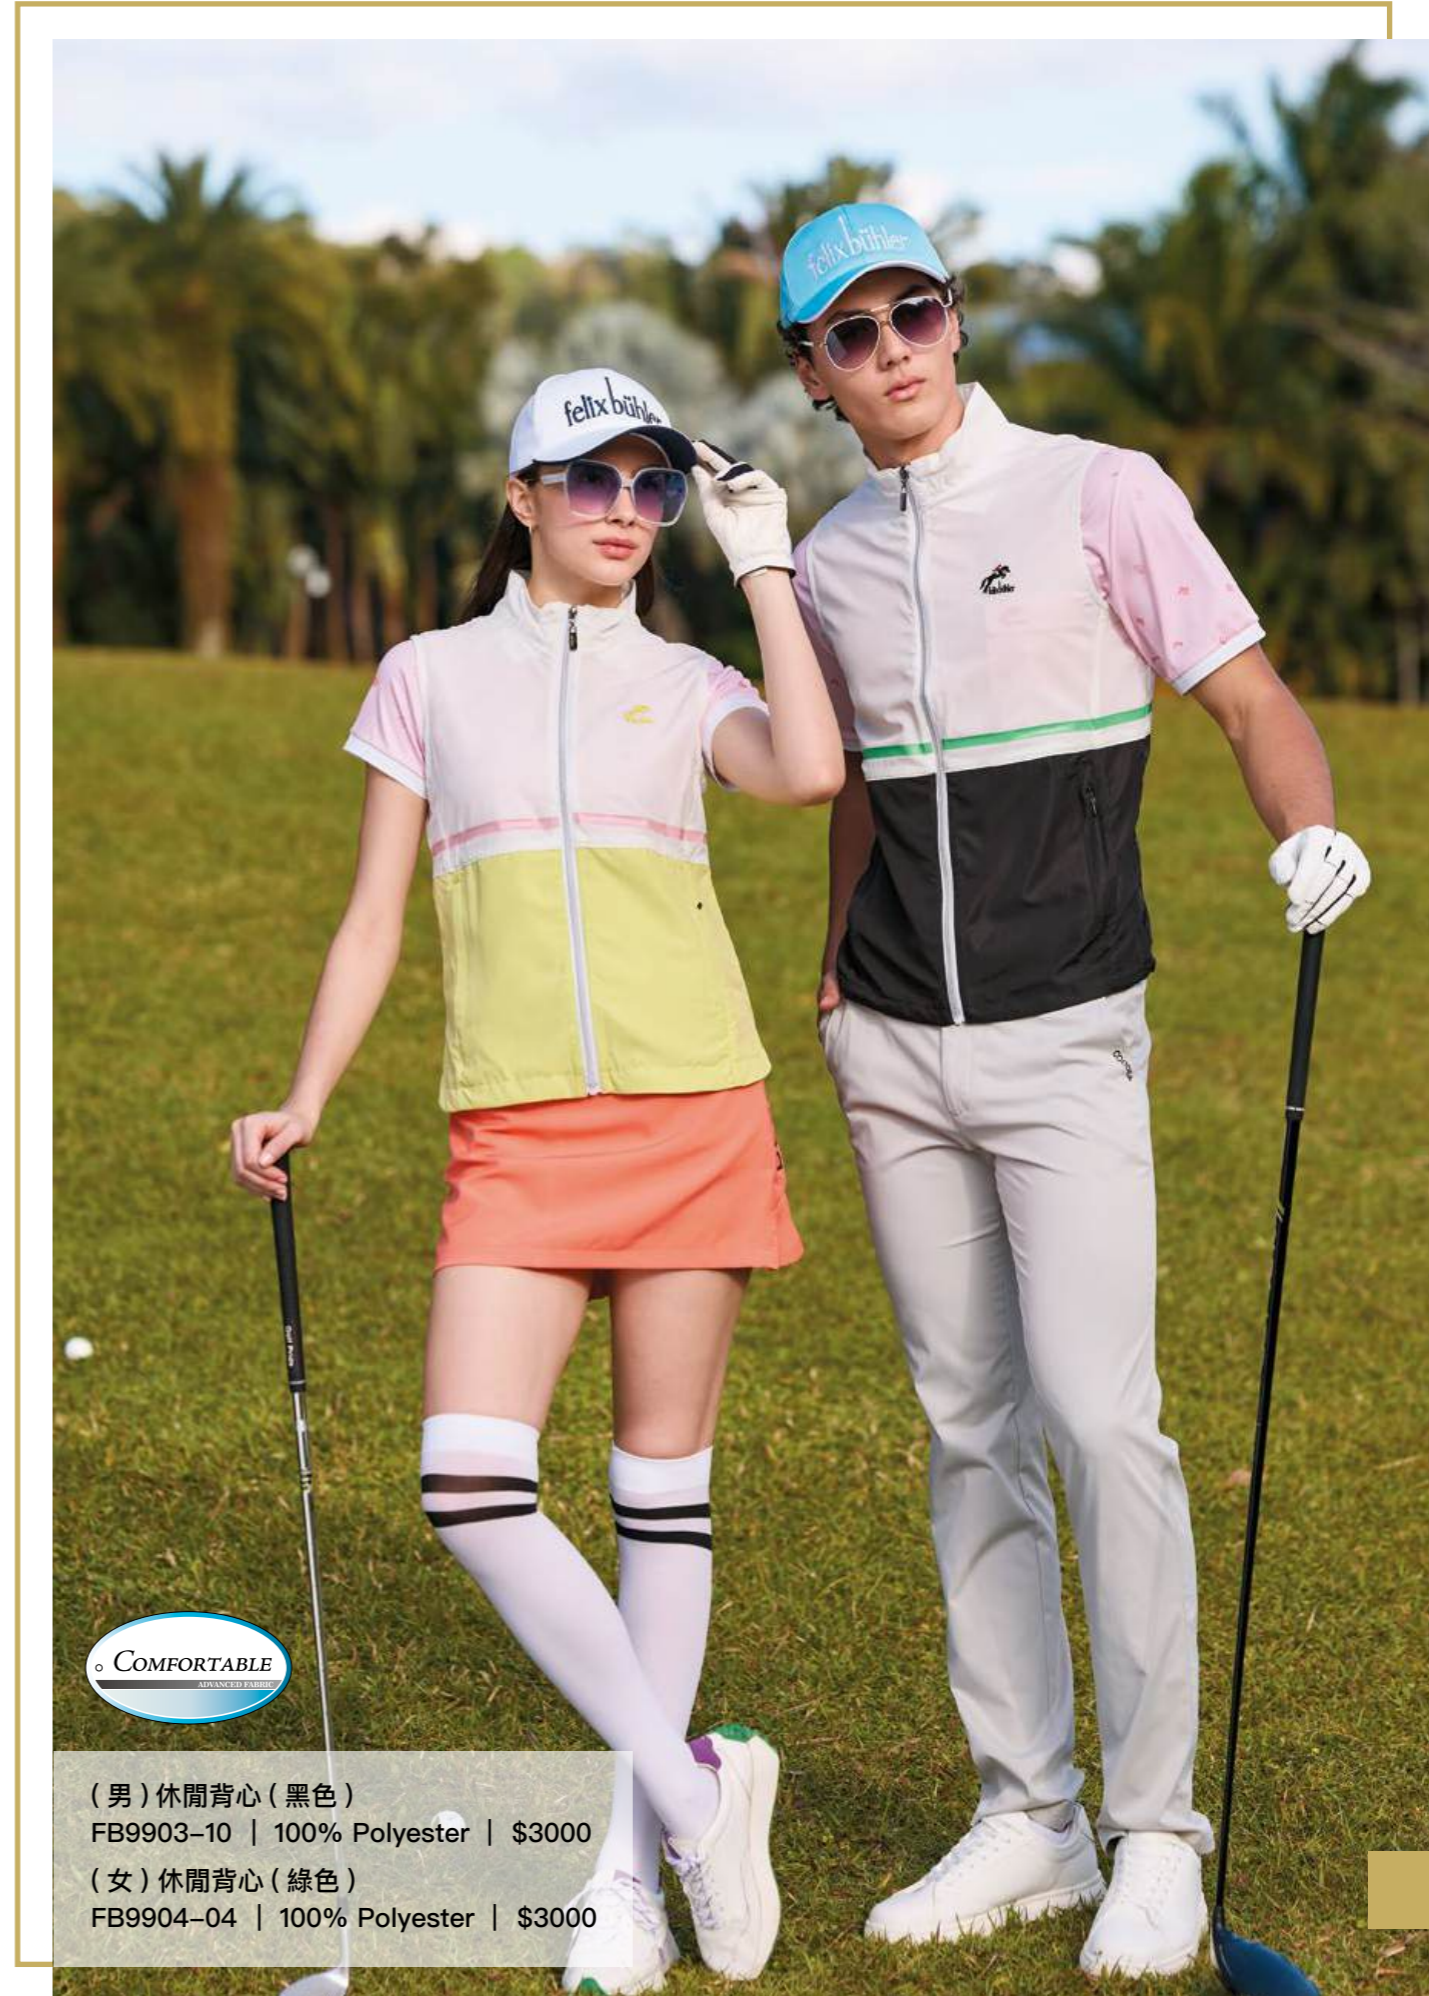

單面穿背心 (黑色)  
FB9905-08 | 100% Polyester | \$3000

(男) 休閒背心 (黑色)  
FB9903-10 | 100% Polyester | \$3000  
(女) 休閒背心 (綠色)  
FB9904-04 | 100% Polyester | \$3000

雙面穿背心 (正面藍色、內面格紋)  
 FB6903-05 | 100% Polyester | \$3000