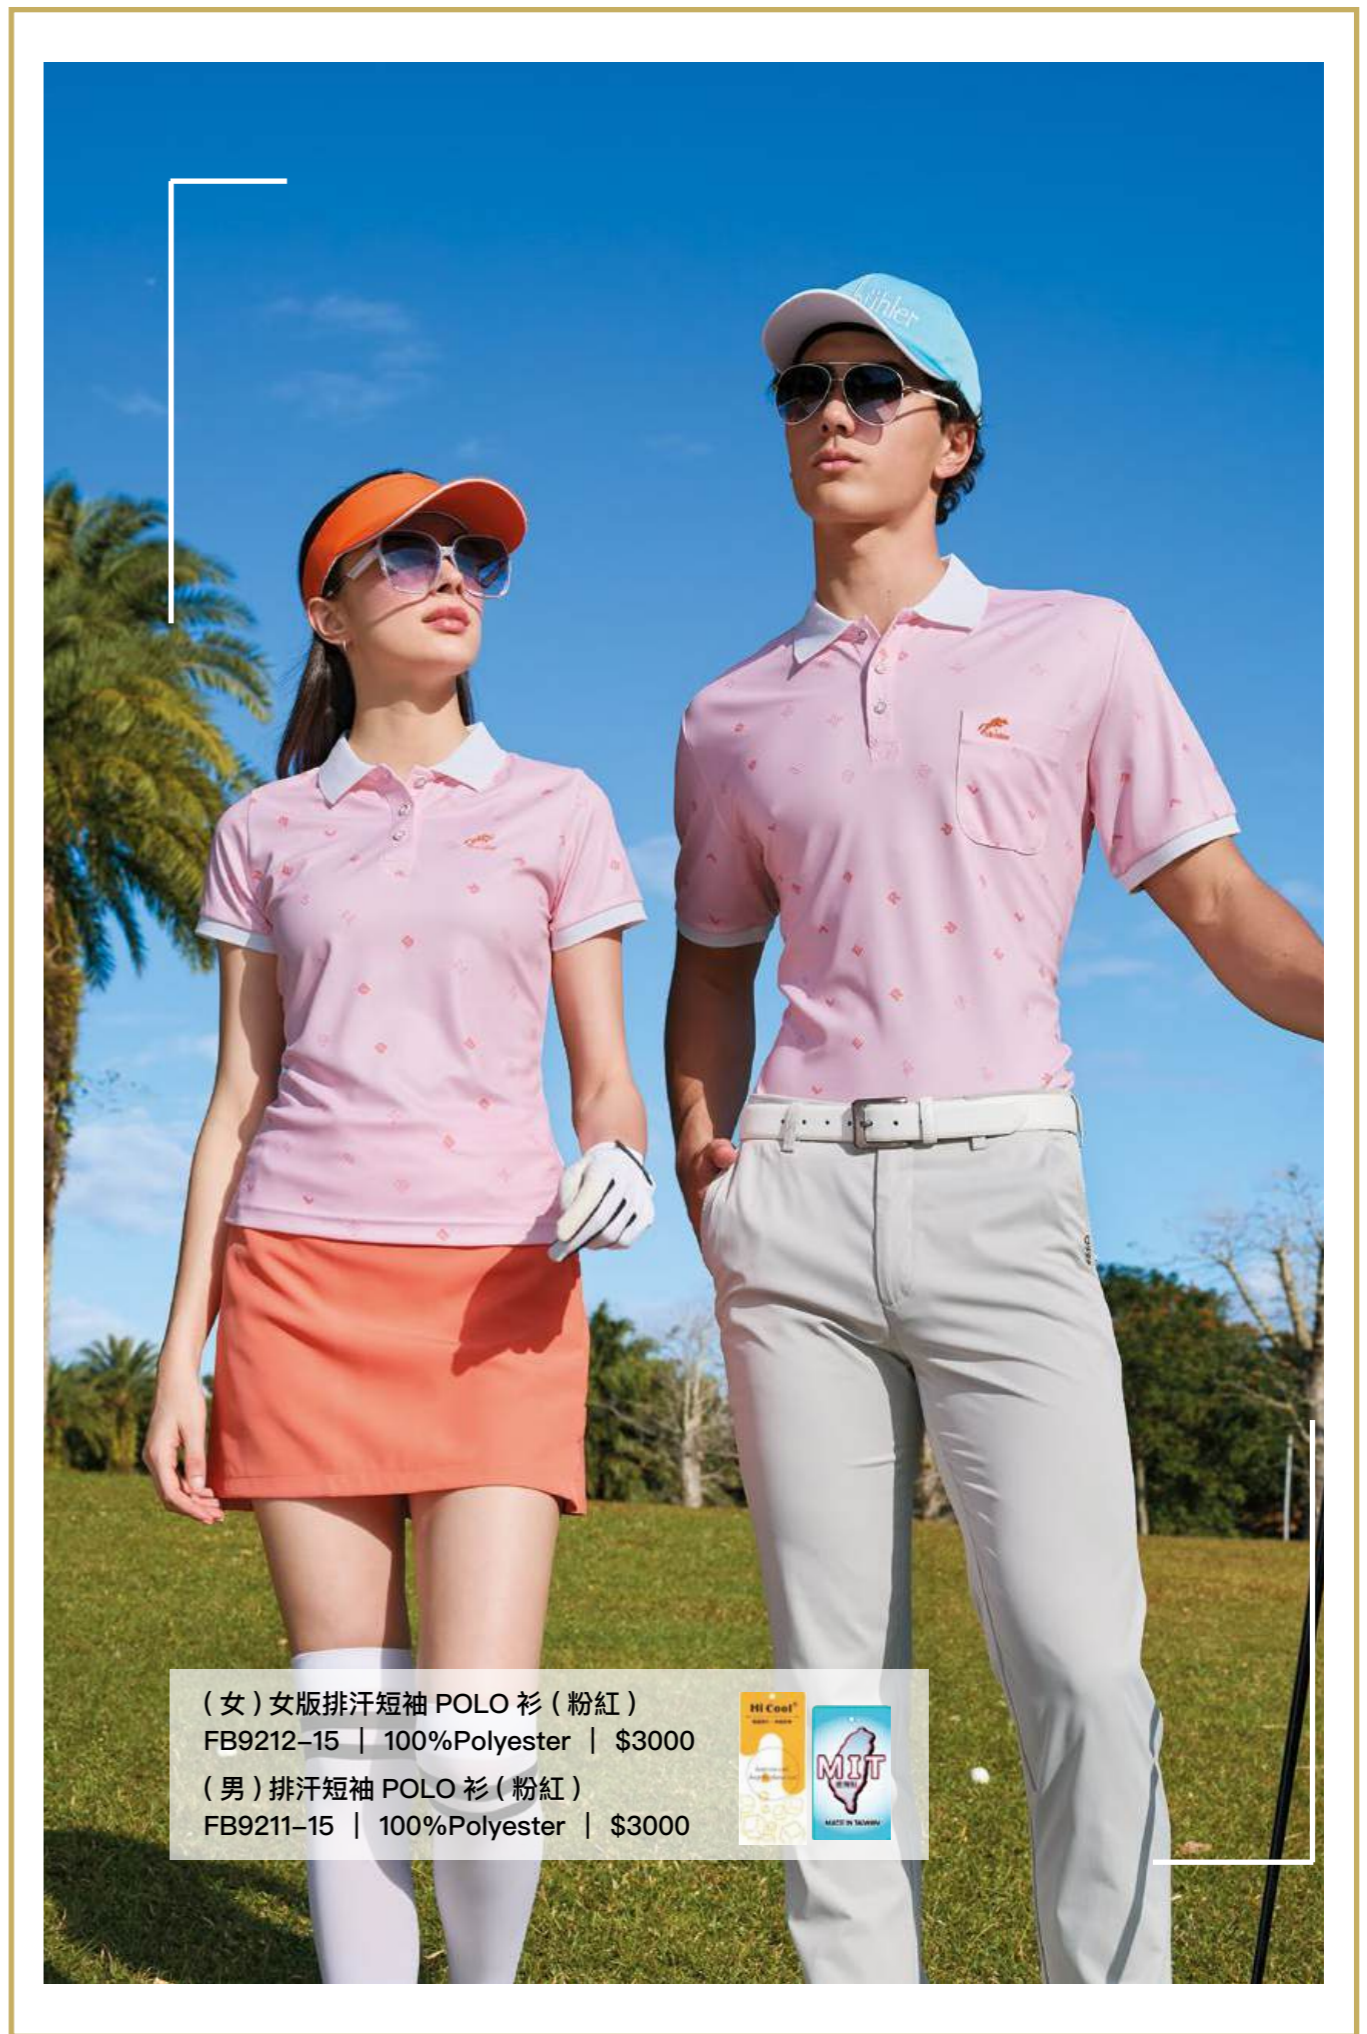

(女) 女版排汗短袖 POLO 衫 (粉紅)
FB9212-15 | 100%Polyester | $3000
(男) 排汗短袖 POLO 衫 (粉紅)
FB9211-15 | 100%Polyester | $3000