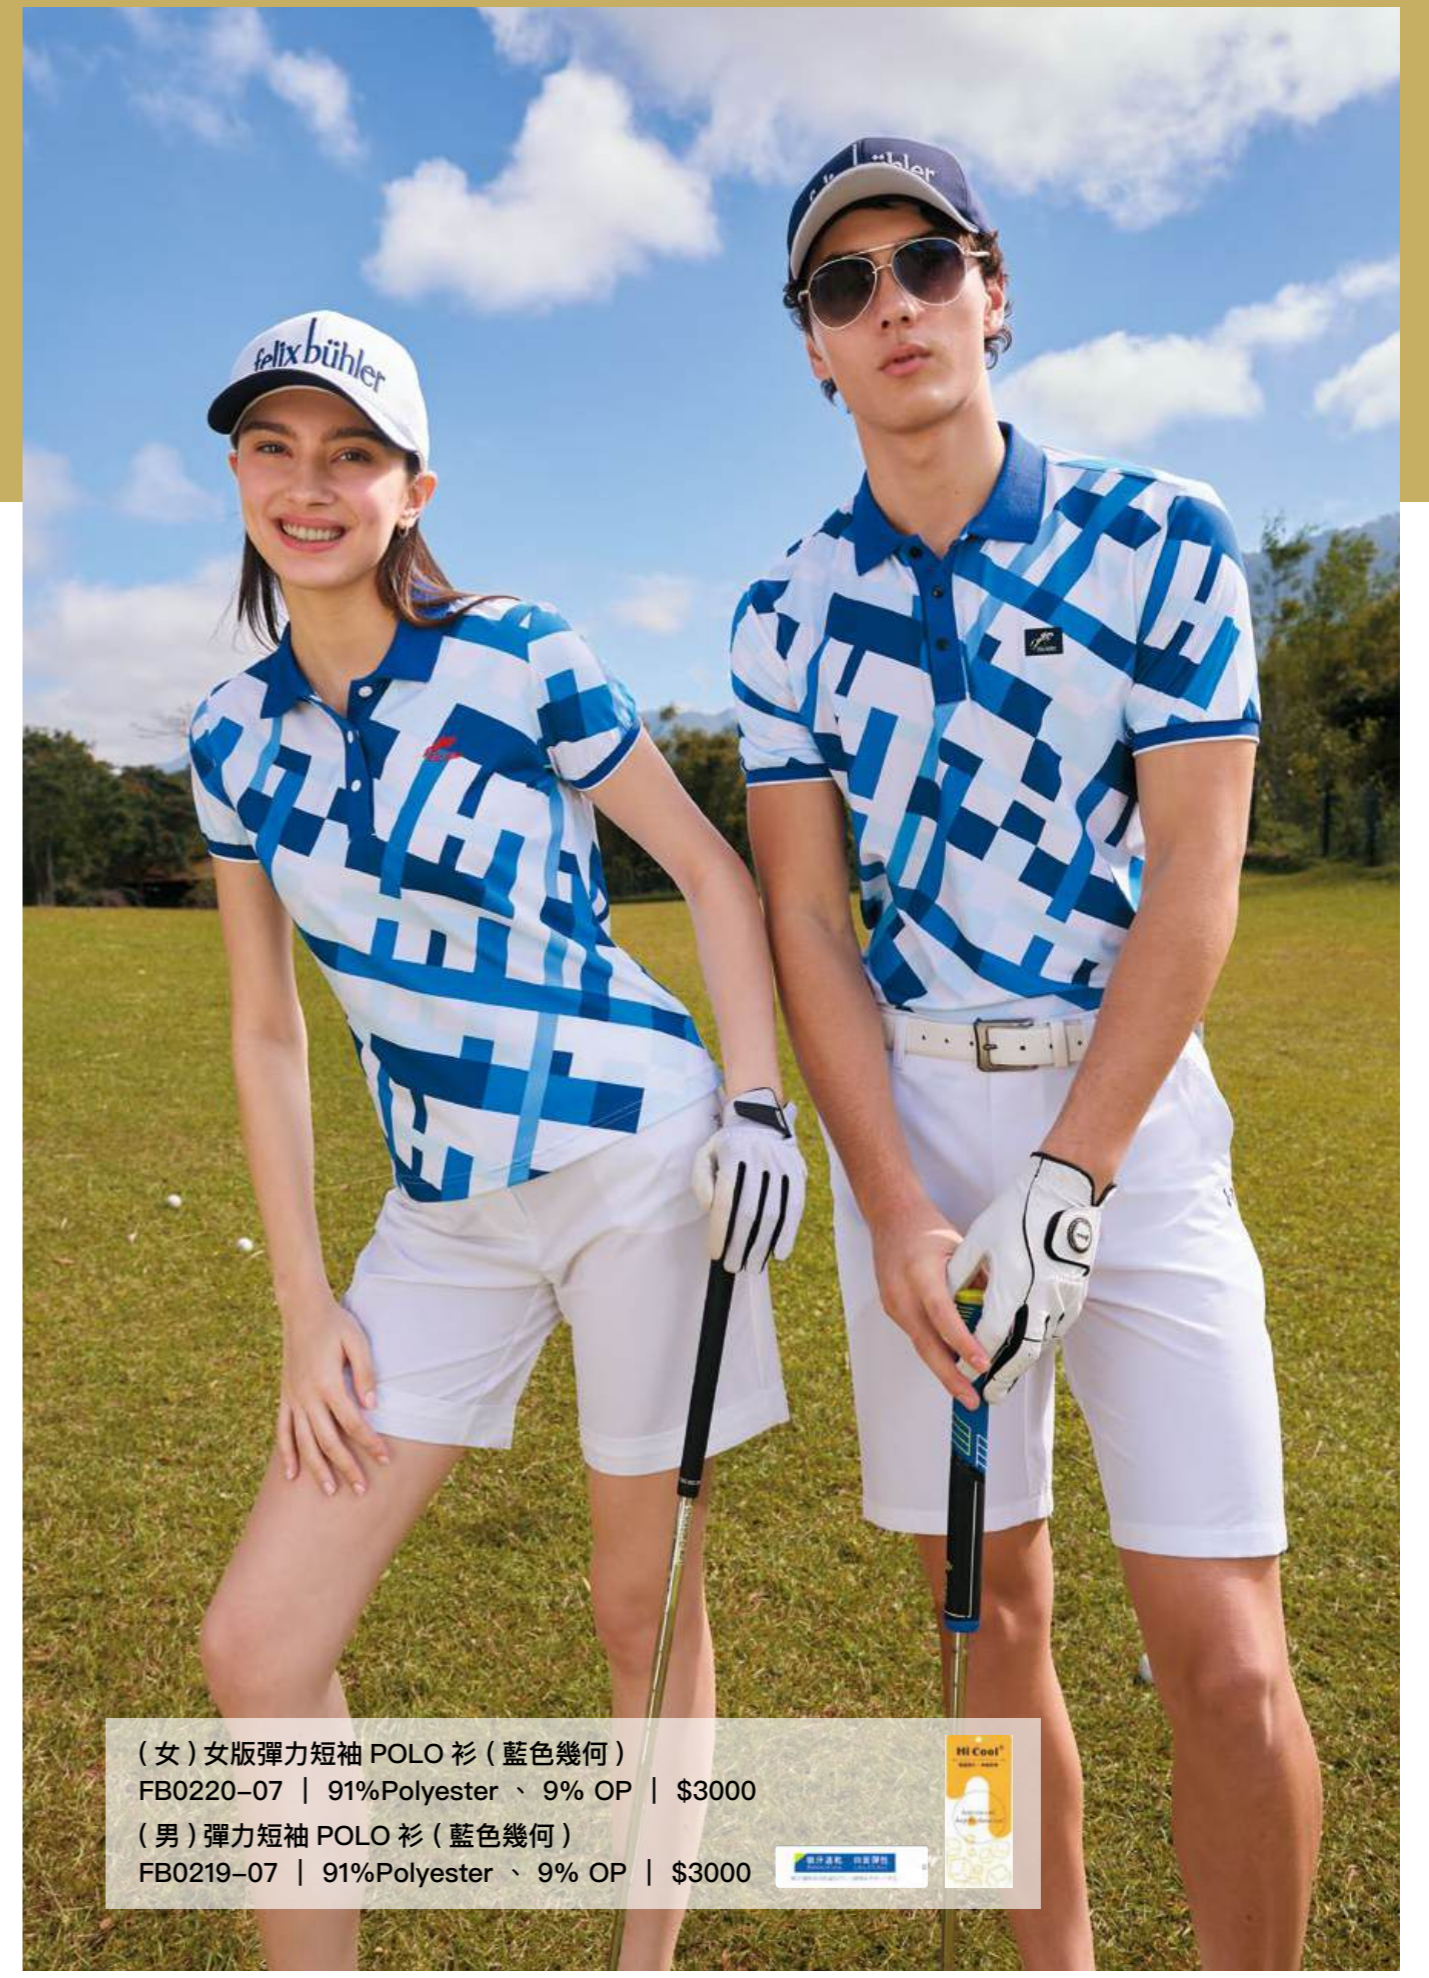

(女) 女版彈力短袖 POLO 衫 (藍色幾何)
FB0220-07 | 91%Polyester、9% OP | $3000
(男) 彈力短袖 POLO 衫 (藍色幾何)
FB0219-07 | 91%Polyester、9% OP | $3000