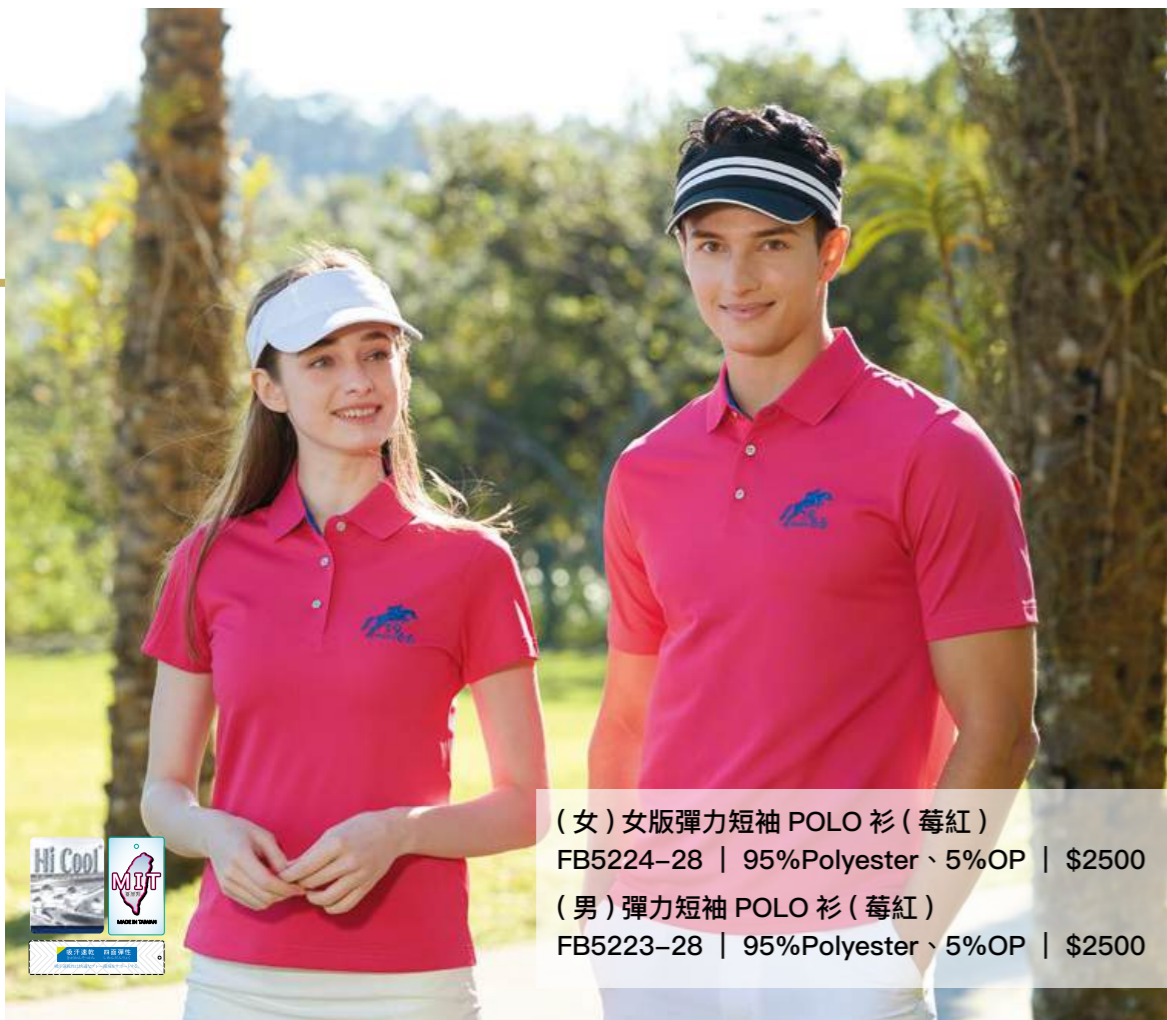

(女) 女版彈力短袖 POLO 衫 (莓紅)
FB5224-28 | 95%Polyester、5%OP | $2500
(男) 彈力短袖 POLO 衫 (莓紅)
FB5223-28 | 95%Polyester、5%OP | $2500