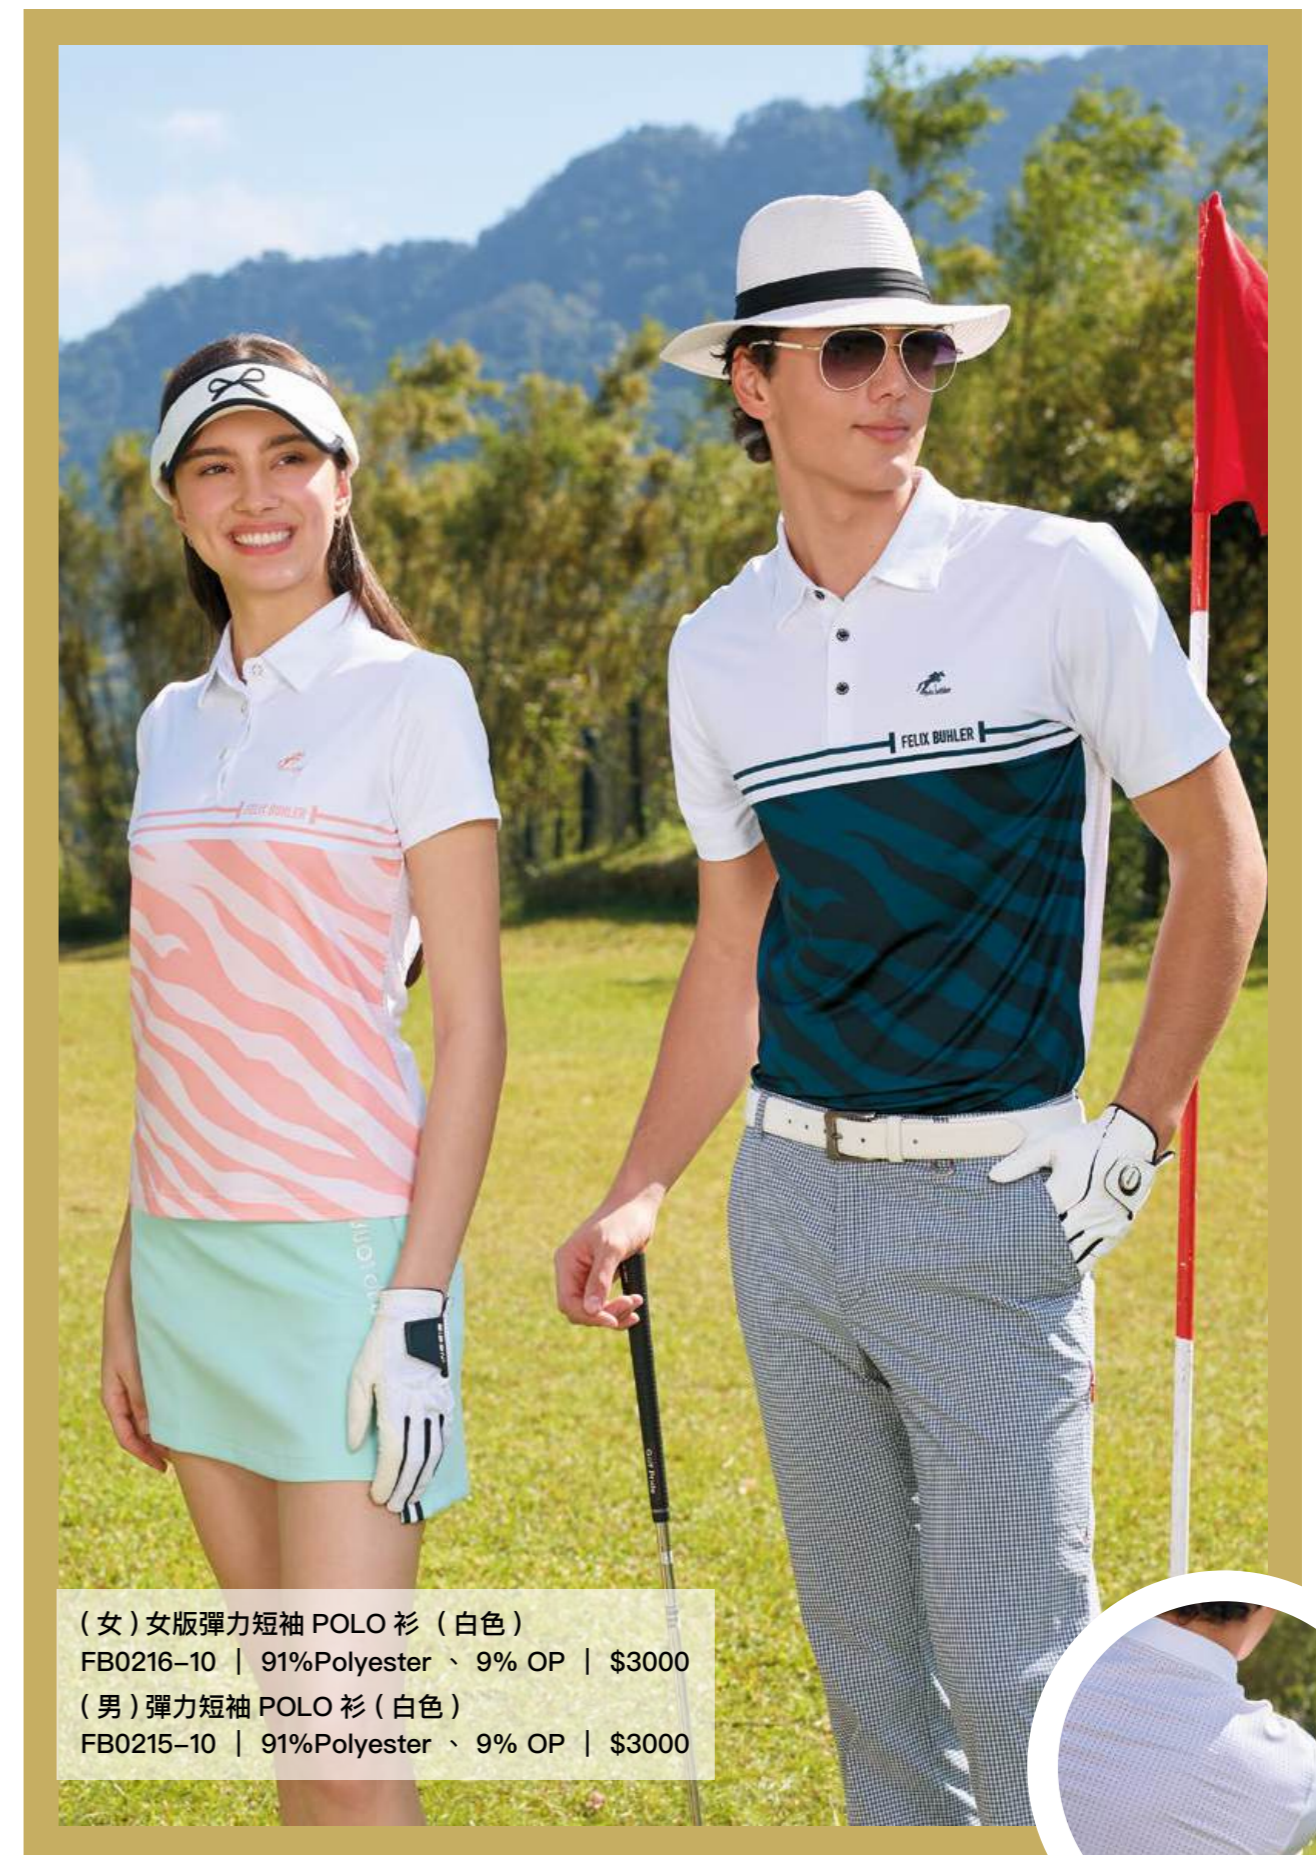

(男) 彈力短袖 POLO 衫 (粉紅)  
 FB0211-15 | 91%Polyester、9% OP | \$3000

彈力透氣 抗皺保形

*felix bühler*

(女) 女版彈力短袖 POLO 衫 (水藍花紋)  
FB0208-05 | 91%Polyester、9% OP | \$3000  
(男) 彈力短袖 POLO 衫 (水藍花紋)  
FB0207-05 | 91%Polyester、9% OP | \$3000