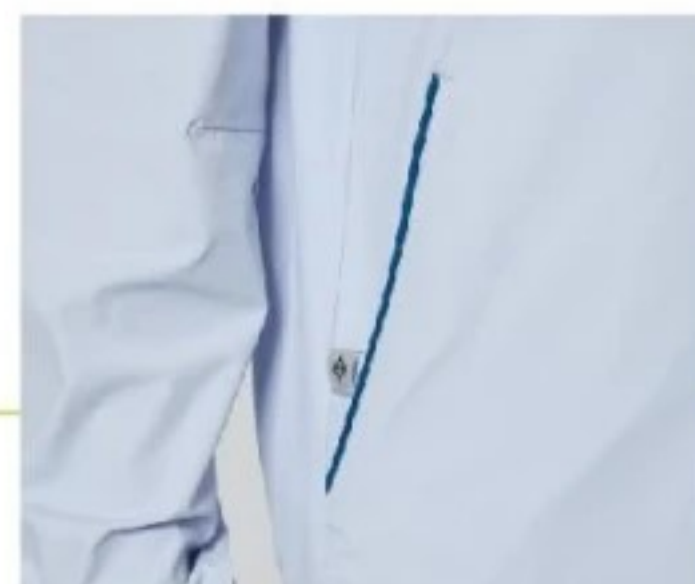

涼感輕量外套

聚酯纖維 80%

彈力纖維 20%

尺寸 XS~5L

口袋出芽跳色設計