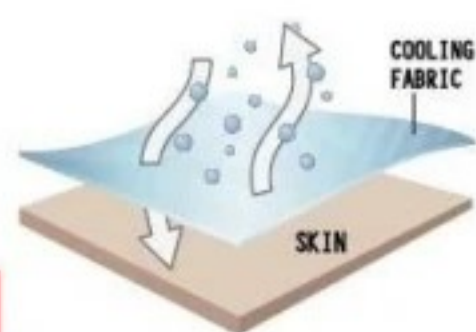

彈力冰絲輕量背心

聚酯纖維 80%

彈力纖維 20%

尺寸 XS~5L

牌價 $1650

採用涼感面料

Q-MAX 數值高達 0.234

SGS 測試報告: TXA3048

(Q-MAX 值 ≥ 0.13 即為涼感產品)

彈力輕量背心

聚酯纖維 97%

彈力纖維 3%

尺寸 XS~5L

牌價 $1700

採用彈力面料，擁有出色延展性
單層背心，輕薄舒適!