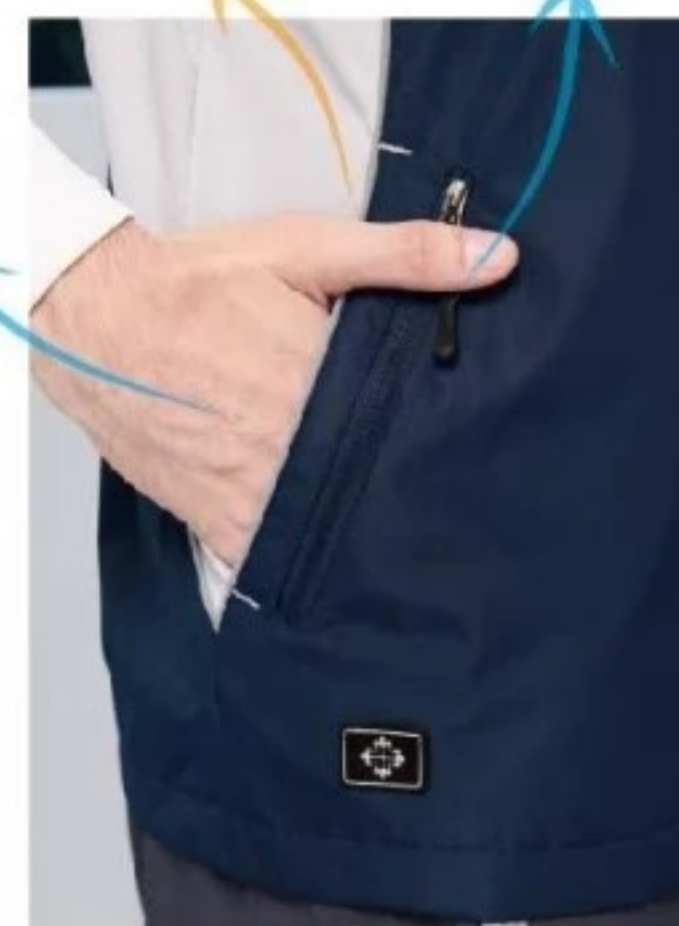

「簡單外觀
卻藏著不簡單」

雙層口袋滿足分類收納
剪接出芽的反光，機能更完整
是日常與戶外兼具的理想選擇!