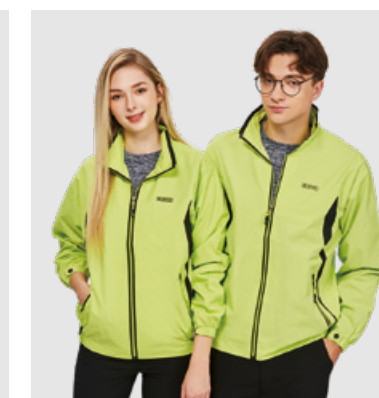

外套 **SP7571A**
螢光綠色 / 50D 超細纖維布 + 潑水處理
$3380