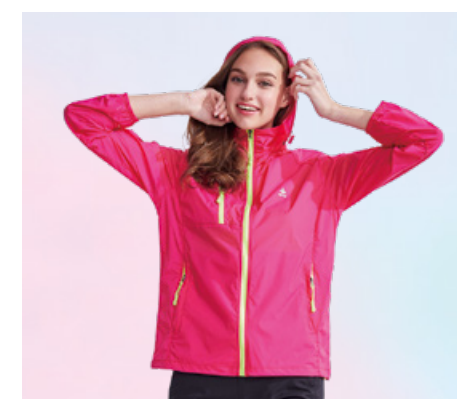

外套 **S198608**
紅色 / 空氣梯形格布
\$2980

外套 **S198607**
丈青 / 空氣梯形格布
\$2980

女版輕量外套 **S217711** \$3380
朱砂橘 / 50D 棉感彈力布
(防潑水、抗 UV / 可收納成隨身包)

輕量外套 **S218709** \$3380
丈青色 / 50D 棉感彈力布
(防潑水、抗 UV / 可收納成隨身包)

女版外套 **SP106494** \$3390
玫瑰紅色 / 20D 超細纖維彈力布
(抗 UV 可收納)