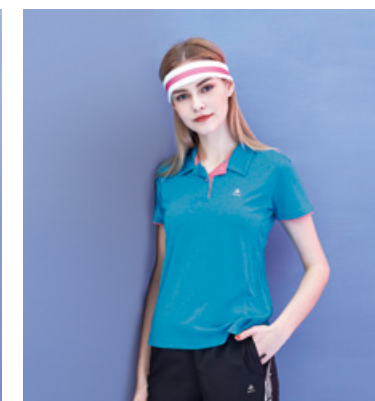

男衣 **S218216** / 女衣 **S217216**
海綠色 / 洞洞彈性吸排布
\$2680

男衣 **S218218** / 女衣 **S217218**
櫻桃紅 / 洞洞彈性吸排布
\$2680

男衣 **S218217** / 女衣 **S217217**
海軍藍 / 洞洞彈性吸排布
\$2680

男衣 **S218219** (無口袋)
紅色 / PK 雙棉吸排布
\$2580

男衣 **SP68141**
亮綠色 / 彩雲紋吸排布
\$2290