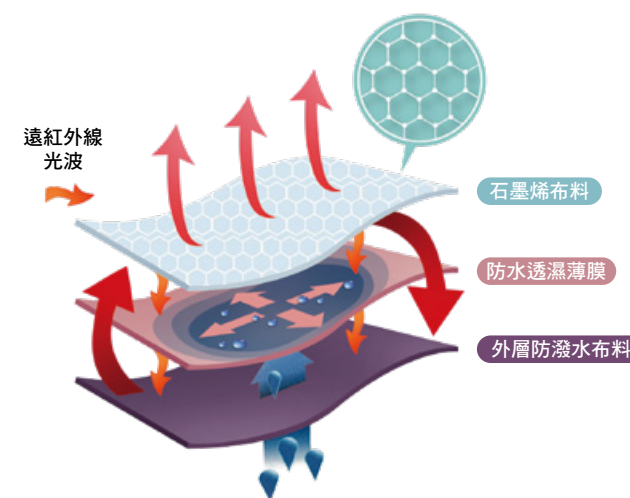

Life, Sport

LIFE / SPORT

2026 LOOK

防水透濕保暖外套 **S268708**
 淺藍綠 / 高彈雙經雙緯布
 Polyester 聚酯纖維 100%
 \$5980 (帽子不可拆收) (10月上市販售)

**Autumn
Winter
Collection**

石墨烯鋪棉外套 **S268707**
 黑色 / 150D 高彈消光布
 Polyester 聚酯纖維 100%
 \$5980 (帽子可拆式) (10月上市販售)

雙面穿保暖背心 **S268508**
 (正面 / 淺藍綠) (反面 / 搖粒布黑色)
 高彈雙經雙緯布
 Polyester 聚酯纖維 100%
 \$4280 (10月上市販售)

Graphene 石墨烯纖維

石墨烯具有優秀的導熱係數，比起一般布料更能快速暖和，進而達到蓄熱保暖效果。石墨烯布料舒適親膚且防靜電讓您冬天穿脫不再卡卡。此外更擁有低溫遠紅外線的特色，可保暖、保溫、促進循環，是冬天不可或缺的重要衣物。