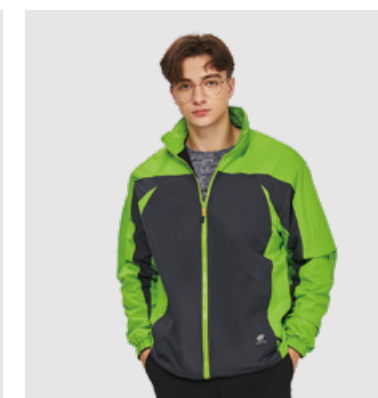

雙面穿保暖外套 **P91141**
果綠色 / 50D 消光複合布 + 防水透濕
$5690