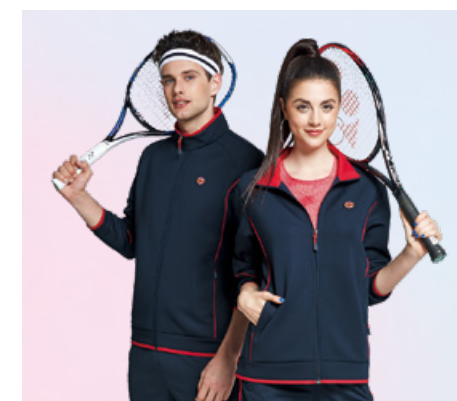

外套 **S198607**
丈青 / 空氣梯形格布
$2980