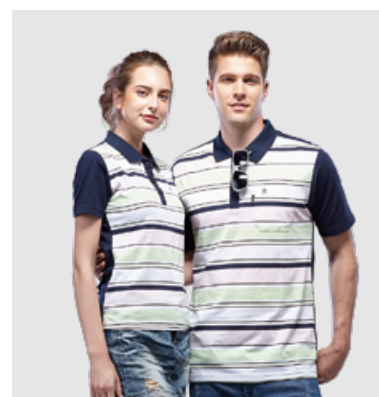

女衣 **SP54163**
法拉利紅/TOP 彈性布
\$2180

女衣 **P67895** / 女衣 **P67894**
青藍色/珊瑚紅色 雙細條平紋吸排布
\$2090

男衣 **P198202**
紫色/炫花吸排布
\$2390

女衣 **P54111** / 男衣 **SP48464**
亮綠色/深桃紅色 雙細條平紋吸排布
\$1980

女衣 **SP74843** / 男衣 **SP53843**
白+丈青色/CVC 多色條紋布
\$1990