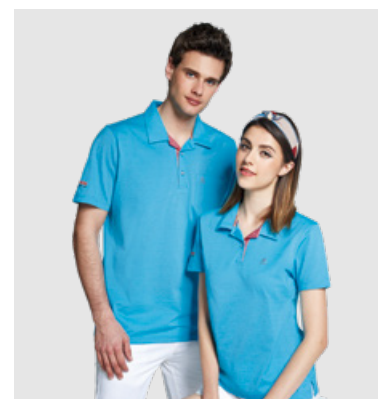

男衣 **S198213** / 女衣 **S196213**
淺藍色/緞麗雙色布
$2380