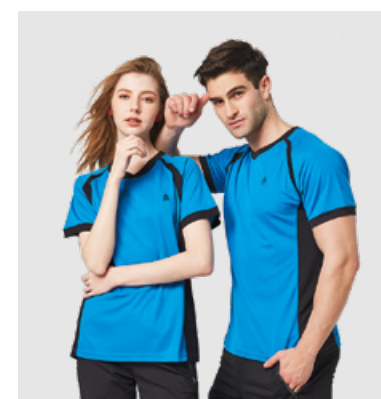

女衣 **P67898**
土耳其藍/雙細條平紋吸排布
\$2090

女衣 **P196210**
亮綠色/雙細條紋布
\$2180

男衣 **P198205**
國旗藍/雙細條紋布
\$1980

衣 **SP82901**
亮綠色/雙星排汗布
\$1380

衣 **SP89601**
亮綠色/雙星排汗布
\$1580

衣 **SP89603**
炫紅色/雙星排汗布
\$1580

衣 **SP58602**
天藍+黑/亮綠色 巧織網眼布
\$1380