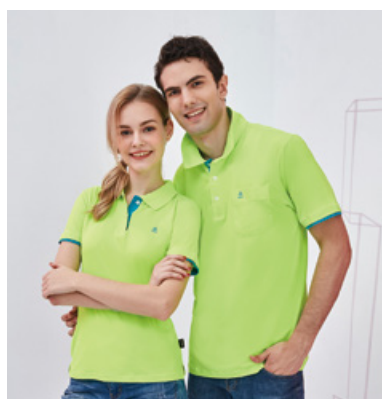

女衣 **SP41932** / 男衣 **SP49932**
螢光黃綠/TOP 彈性布
$2180