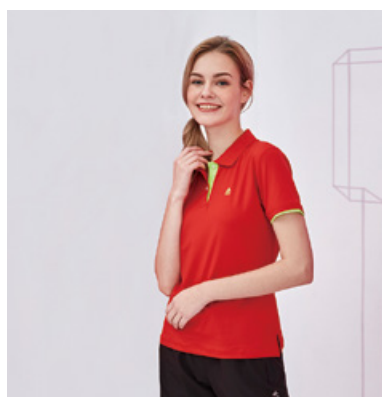

女衣 **P67898**
土耳其藍/雙細條平紋吸排布
\$2090

女衣 **P196210**
亮綠色/雙細條紋布
\$2180

男衣 **P198205**
國旗藍/雙細條紋布
\$1980

衣 **SP82901**
亮綠色/雙星排汗布
\$1380

衣 **SP89601**
亮綠色/雙星排汗布
\$1580

衣 **SP89603**
炫紅色/雙星排汗布
\$1580

衣 **SP58602**
天藍+黑/亮綠色 巧織網眼布
\$1380