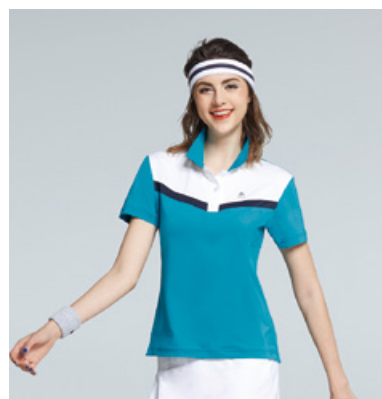

女衣 **S196215**
土耳其藍/TOP 彈性布
$2380