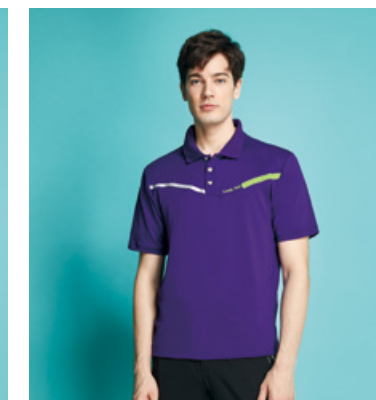

女衣 **P206207** / 男衣 **P208207** (無口袋)
桃紅色 / TOP 素面彈性布
(夜間反光設計) $2580

男衣 **P208206** (無口袋)
紫色 / TOP 素面彈性布
(夜間反光設計) $2580