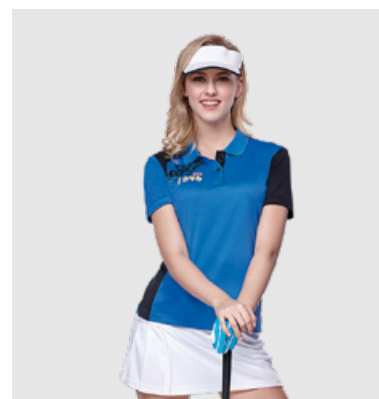

女衣 **P67892**
青藍色/雙細條平紋吸排布
$2090