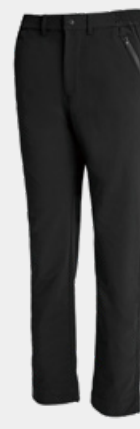

S207904
女版褲 / 黑色
四面彈性布
Nylon 90% +
Spandex 10%
$ 3880