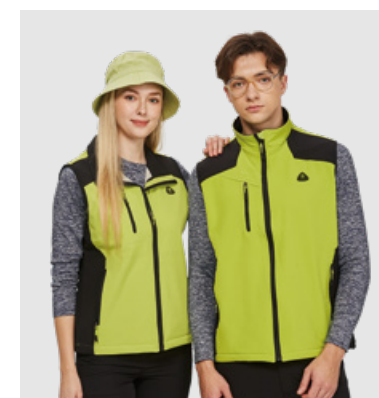

防水透濕保暖外套 **S228704** (可拆式帽子)
紅色 (深灰絲絨裡) 50D 機械彈布
\$4980

防水透濕保暖外套 **S208707** (可拆式帽子)
丈青色 (深灰絲絨裡) 50D 機械彈布
\$4980

防水透濕保暖外套 **S228705** (可拆式帽子)
寶藍色 (深灰絲絨裡) 50D 機械彈布
\$4980

外套 **SP71862** \$4390
單面穿背心 **SP76862** \$3690
(搖粒裡) 果綠色 + 軍綠色