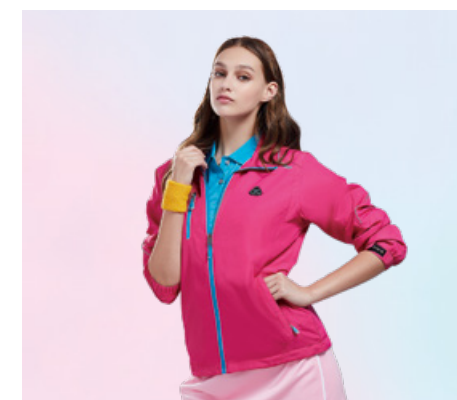

女版外套 **P75695**
桃紅色 / 50D 超細纖維布
$3280