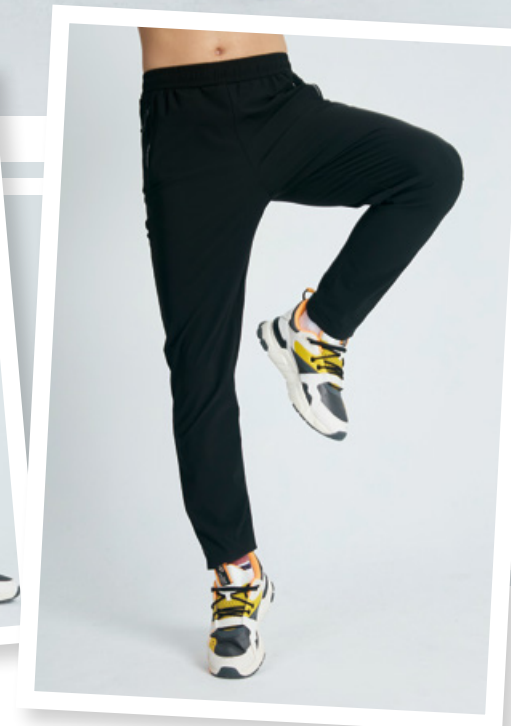

彈性休閒褲

NEW

四季休閒褲

無摺休閒長褲系列

NEW

涼感速乾

冰科技彈力運動長褲

ICE SILK NEW TECHNOLOGY

冰絲涼感

降低體感

吸溼快乾

透氣不悶熱

輕盈好穿

彈力舒適

S250911 / 黑色

S250912 / 灰色

S250913 / 艾青色