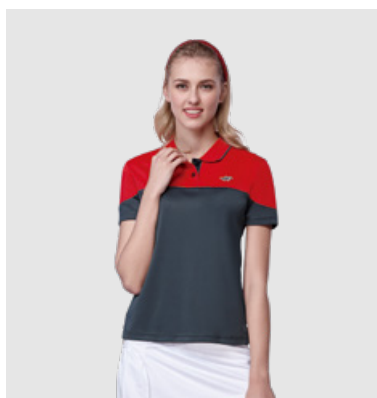

女衣 **P67897**
深灰色/雙細條平紋吸排布
$2090