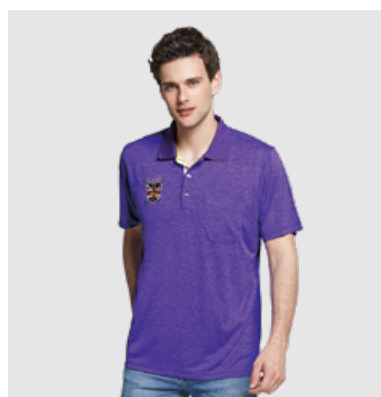

男衣 **P198202**
紫色/炫花吸排布
$2390