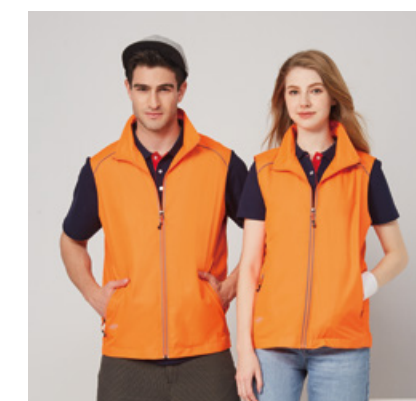

網裡背心 **P238402** $2180
桔色 / 75D 消光布
(後背附可收納式活動片)