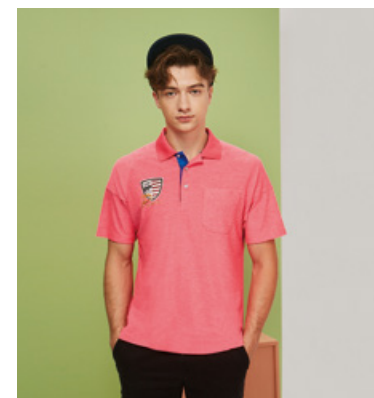

男衣 **P248205** / 女衣 **P247205**
丈青色 / PK 四角網眼布
\$2580

男衣 **S248213**
丈青色 / PK 四角網眼麻紋布
\$2580

女衣 **S247212** / 男衣 **S248212**
寶藍色 / PK 四角網眼麻紋布
\$2580

女衣 **P247206** / 男衣 **P248206**
寶藍色 / PK 四角網眼麻紋布
\$2580