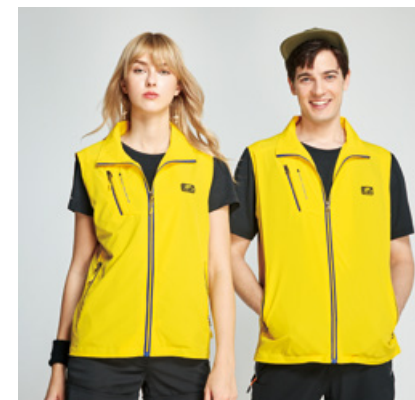

雙面穿背心 **P238408**
(正面 / 桔色) (反面 / 黑色) 75D 消光布
\$2480

網裡背心 **P238401** \$2180
紅色 / 75D 消光布
(後背附可收納式活動片)

網裡背心 **P238404** \$2180
黑色 / 75D 消光布
(後背附可收納式活動片)

單層背心 **P196783** \$3280
紅色 / 100D 四面彈性布 + 潑水處理

網裡背心 **P208406** \$2680
黃色 + 國旗藍網裡 / 100D 四面彈力布