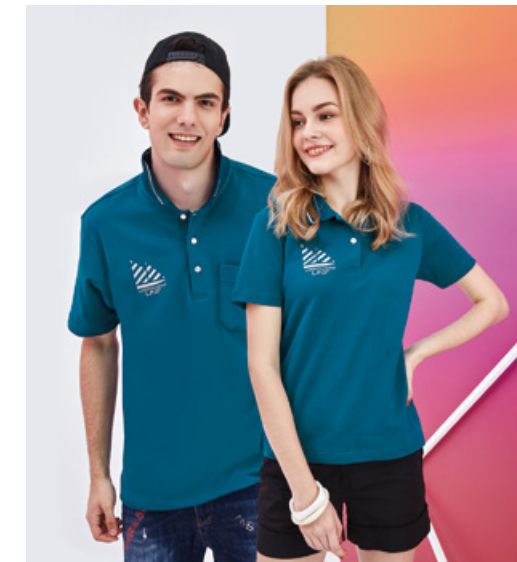

男衣 **P218201** / 女衣 **P217201**
孔雀藍 / PK 雙棉吸排布
Cotton 棉 61% + Polyester 聚酯纖維 39%
$2380