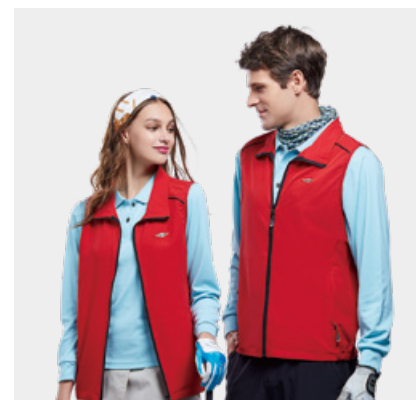

單層背心 **P196783** $3280
紅色 / 100D 四面彈性布 + 潑水處理