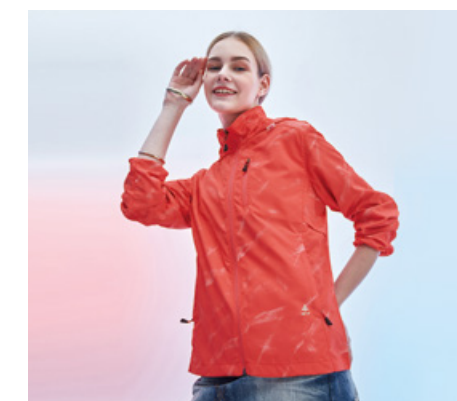

女版輕量外套 **S217711** $3380
朱砂橘 / 50D 棉感彈力布
(防潑水、抗 UV / 可收納成隨身包)