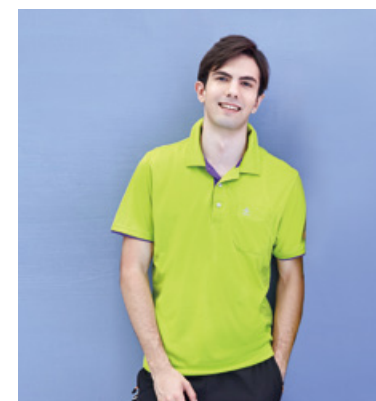

男衣 **S218216** / 女衣 **S217216**
海綠色 / 洞洞彈性吸排布
\$2680

男衣 **S218218** / 女衣 **S217218**
櫻桃紅 / 洞洞彈性吸排布
\$2680

男衣 **S218217** / 女衣 **S217217**
海軍藍 / 洞洞彈性吸排布
\$2680

男衣 **S218219** (無口袋)
紅色 / PK 雙棉吸排布
\$2580

男衣 **SP68141**
亮綠色 / 彩雲紋吸排布
\$2290