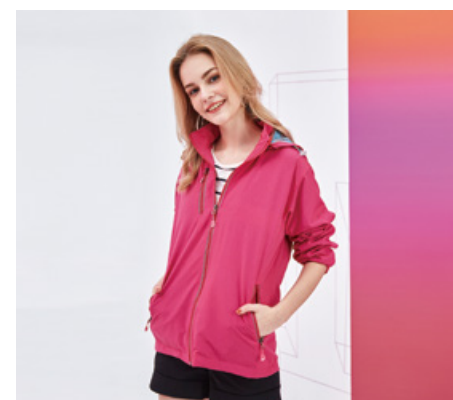

女版網裡外套 **P217703** (可拆式帽子)
桃紅色 / 陽離子印花彈力布 (防潑水)
$3480