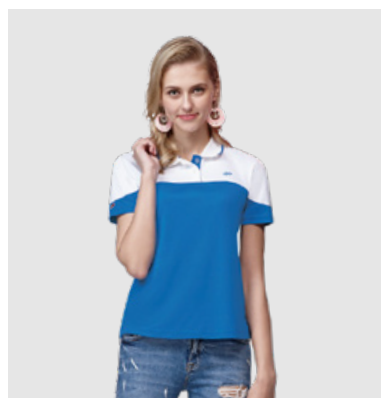

女衣 **P67896**
青藍色/細眼吸濕排汗布
$2090