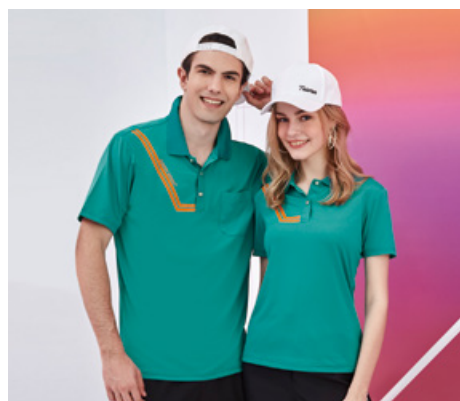

男衣 **S218216** / 女衣 **S217216**
海綠色 / 洞洞彈性吸排布
$2680