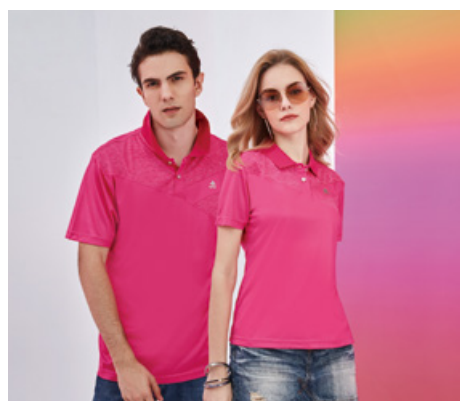

男衣 **S208218** (無口袋) / 女衣 **S206218**
螢光櫻桔色 / TOP 細橫條紋彈性布
(夜間反光設計) \$2580

女衣 **S206217**
彩藍色 / TOP 細橫條紋彈性布
(夜間反光設計) \$2580

女衣 **P206207** / 男衣 **P208207** (無口袋)
桃紅色 / TOP 素面彈性布
(夜間反光設計) \$2580

男衣 **P208206** (無口袋)
紫色 / TOP 素面彈性布
(夜間反光設計) \$2580