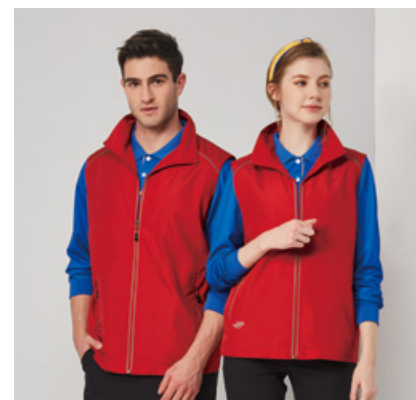

網裡背心 **P238401** $2180
紅色 / 75D 消光布
(後背附可收納式活動片)