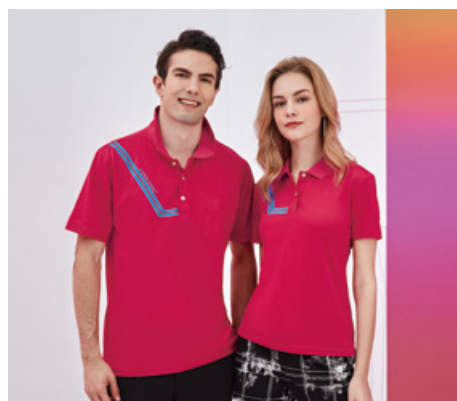

男衣 **S218218** / 女衣 **S217218**
櫻桃紅 / 洞洞彈性吸排布
$2680