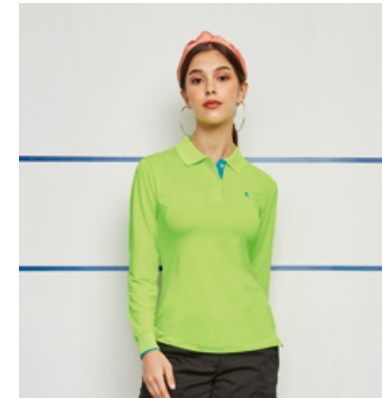

男衣 **P238302** / 女衣 **P237302**
 黑色 / PK 四角網眼布
 \$2980

女衣 **S196306**
 珊瑚紅色 / PK 雙棉吸排布
 \$2580

男衣 **P59663**
 珊瑚紅色 / 雙棉 PK 吸排布
 \$2590

女衣 **P77661**
 亮綠色 / 雙棉 PK 吸排布
 \$2590

女衣 **SP77132**
 螢光黃綠色 / TOP 彈性布
 \$2580