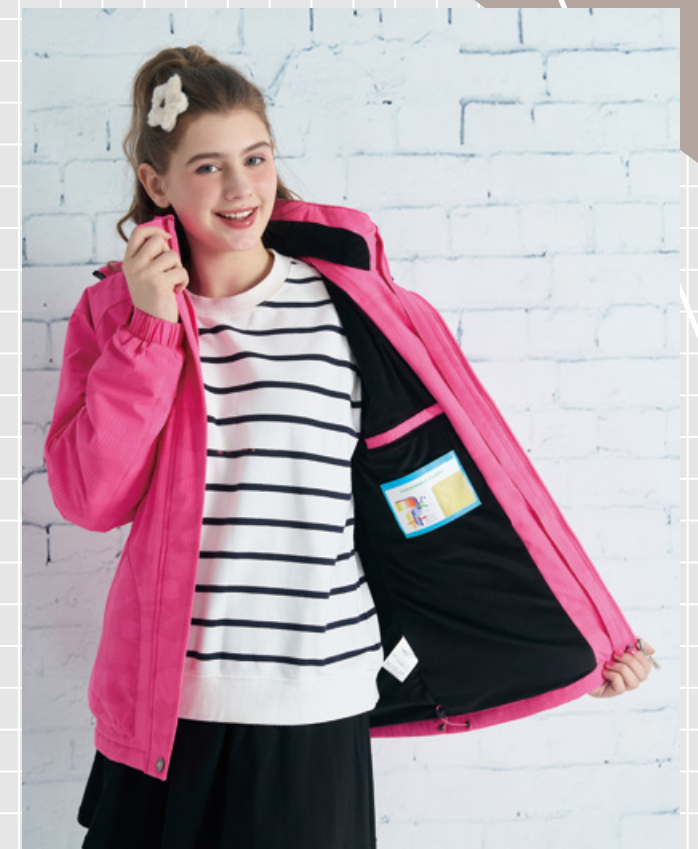

抵禦秋老虎 X 機能防護

高機能防風 | 防水透濕 | 全方位抗寒

貼合防水透溼薄膜。在日常活動下，身體所排出的熱氣及汗水，可迅速排出布料表層外，可抵擋細雨水及冷風入侵全天的舒適乾爽；內層搭載鋪棉保暖內裡柔軟親膚維持身體體溫。不管是都會生活或戶外休閒活動提供您多方位的防護，滿足您日常選擇需求。

搭載內層鋪棉保暖

Life, Sport

Linda Polo

防水透濕保暖外套 **P268706**
(機行棉內裡)(帽子可拆式)
橄綠色 / 150D 2x2 斜紋高彈消光貼膜布
Polyester 聚酯纖維 100%
\$6580 (10 月上市販售)