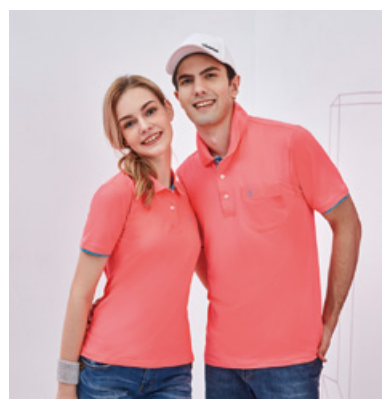

女衣 **SP47191**
朱雀紅色/晶菱吸濕排汗布
\$1860

男衣 **P20903** (直條紋)
紅色/三色橫紋組織吸排布
\$1980

女衣 **P72905** / 男衣 **P20905**
白色/三色橫紋組織吸排布
(橫條紋) \$1980

女衣 **SP41932** / 男衣 **SP49932**
螢光黃綠/TOP 彈性布
\$2180

女衣 **SP54161** / 男衣 **SP53161**
螢光櫻桔/TOP 彈性布
\$2180