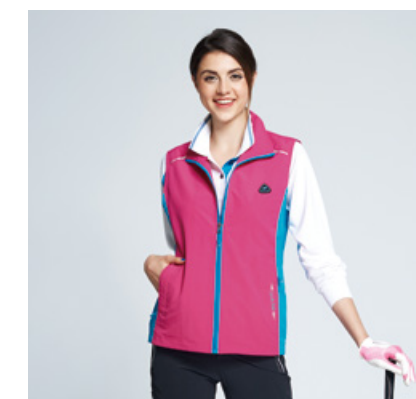

女版背心 **P196401** $2680
桃紅色 / 小足球格消光布 + 表面潑水

LIFE
SPORT
FASHION