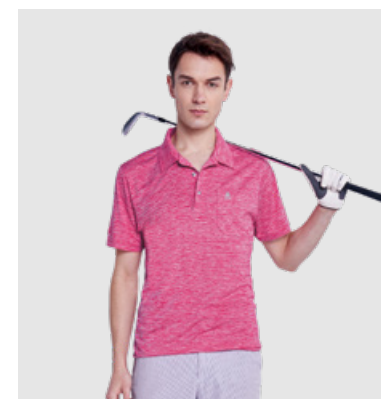

女衣 **SP41933**
螢光橘色/TOP 彈性布
\$2180

女衣 **P67892**
青藍色/雙細條平紋吸排布
\$2090

男衣 **S198213** / 女衣 **S196213**
淺藍色/緞麗雙色布
\$2380

男衣 **SP53392** / 女衣 **SP54391**
橙紅色/彩藍色 麻花雙色針織布
\$2080

男衣 **SP53393**
紅白色/麻花雙色針織布
\$2080