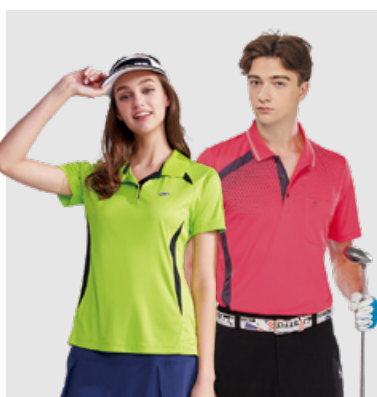

女衣 **P54111** / 男衣 **SP48464**
亮綠色/深桃紅色 雙細條平紋吸排布
$1980