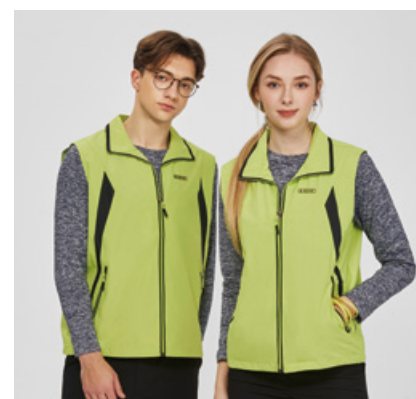

背心 **SP7623A** 雙層網裡 \$3280
螢光橘色 / 50D 超細纖維布 + 潑水處理

雙面穿背心 **P208403**
(正面 / 紅色) (反面 / 黑色)
50D 超細纖維布 (防潑水)
\$3280

雙面穿背心 **S218608**
(正面 / 淺綠色) (反面 / 黑色)
50D 半光陰陽格布 (防潑水)
\$2980

雙面穿背心 **P238407**
(正面 / 紅色) (反面 / 丈青色) 75D 消光布
\$2480