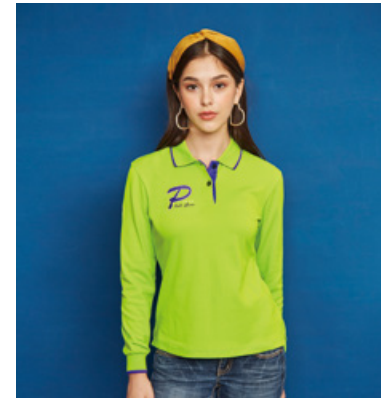

女衣 **P77661**
亮綠色 / 雙棉 PK 吸排布
$2590