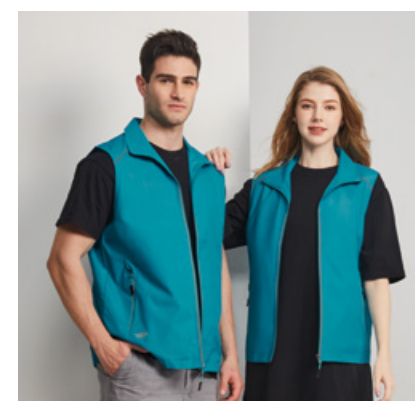

雙面穿背心 **P258407**
(正面 / 橘色) (反面 / 丈青色) 75D 小蜂巢復合布
\$3280

雙面穿背心 **P258406**
(正面 / 丈青色) (反面 / 彩藍色) 75D 小蜂巢復合布
\$3280

雙面穿背心 **P238409**
(正面 / 丈青) (反面 / 紫色) 75D 消光布
\$2480

網裡背心 **P238403** \$2180
翠藍色 / 75D 消光布
(後背附可收納式活動片)