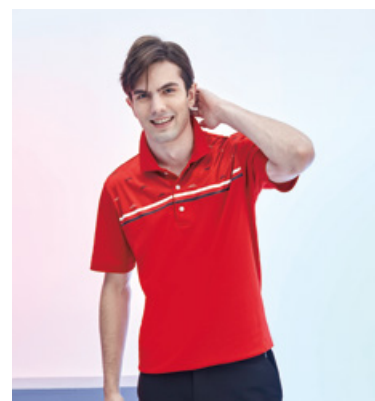

男衣 **S218216** / 女衣 **S217216**
海綠色 / 洞洞彈性吸排布
\$2680

男衣 **S218218** / 女衣 **S217218**
櫻桃紅 / 洞洞彈性吸排布
\$2680

男衣 **S218217** / 女衣 **S217217**
海軍藍 / 洞洞彈性吸排布
\$2680

男衣 **S218219** (無口袋)
紅色 / PK 雙棉吸排布
\$2580

男衣 **SP68141**
亮綠色 / 彩雲紋吸排布
\$2290