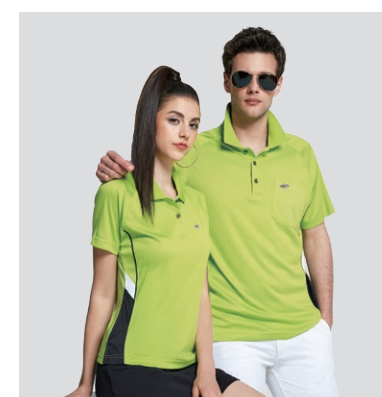

女衣 **P206202** / 男衣 **P208202**
珊瑚紅 / 雙細條平紋吸排布
\$2180

男衣 **P208203**
白色 / 雙細條平紋吸排布
\$2180

女衣 **P206201** / 男衣 **P208201**
丈青色 / 雙細條平紋吸排布
\$2180

女衣 **P67890** / 女衣 **P67898**
亮綠色 / 深灰色 雙細條平紋吸排布
\$2090

男衣 **SP49942** (無口袋)
女衣 **SP41942**
土耳其藍色 / TOP 彈性條紋布 \$2380