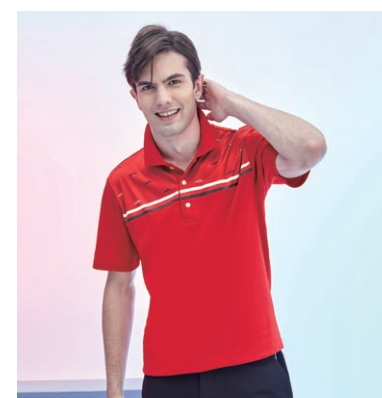

男衣 **S218219** (無口袋)
紅色 / PK 雙棉吸排布
$2580