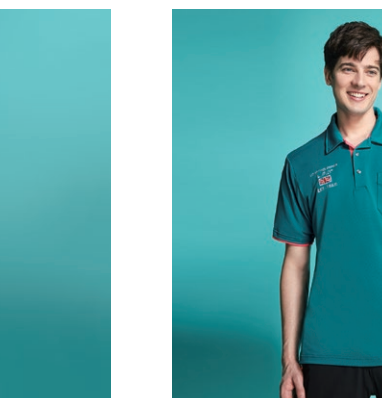

男衣 **P208210** / 女衣 **P206210**
綠色 / 細點繁星吸排布
$2390