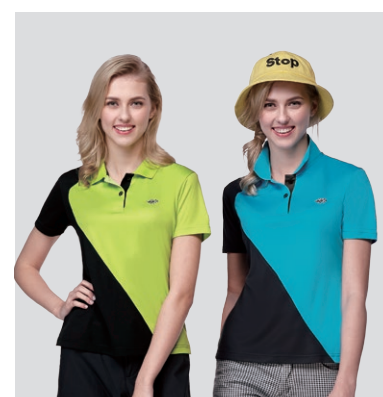

女衣 **P67890** / 女衣 **P67898**
亮綠色 / 深灰色 雙細條平紋吸排布
$2090