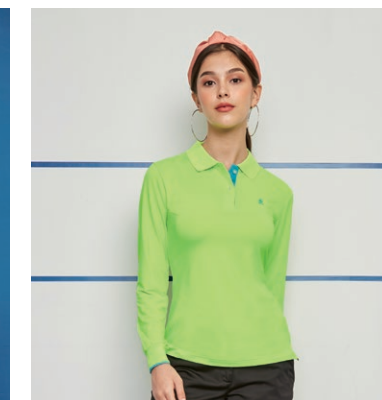

男衣 **P198304** (無口袋)
女衣 **P196304**
土耳其藍 / 雙細條平紋吸排布
\$2180

男衣 **P59663** / 女衣 **P77663**
珊瑚紅色 / 雙棉 PK 吸排布
\$2590

女衣 **P77664**
亮粉桔 / 雙棉 PK 吸排布
\$2590

女衣 **P77661**
亮綠色 / 雙棉 PK 吸排布
\$2590

女衣 **SP77132**
螢光黃綠色 / TOP 彈性布
\$2580