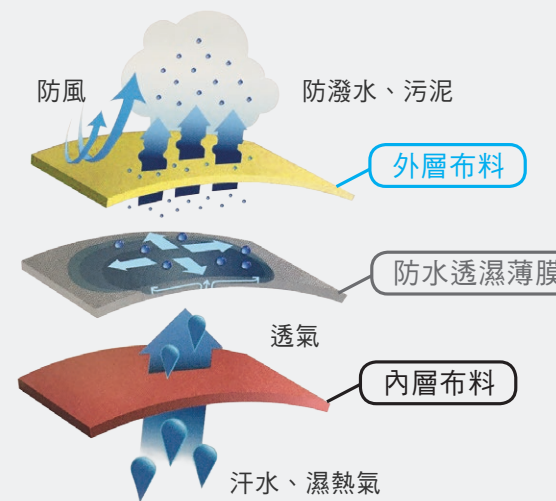

高機能防風 · 防水透濕 · 全方位抗寒

WINDPROOF · WATERPROOF BREATHABLE · COLD RESISTANT

防潑水 / 禦寒 / 防風系列

於織物中層貼合防水透濕薄膜，能抵擋外界水滴穿透至織物內層，具有極佳之透濕性，讓人體氣體可以在薄膜間自由穿透，使身體保持乾爽舒適。
貼合防水透濕薄膜能阻隔風寒，更可以排出濕氣、透氣不悶熱，高機能材質對應多變的天候，表面具備防潑水機能，內層則給您柔軟膚觸感受。

保暖內裡設計

保暖材質內裡一穿上就溫暖，提供貼身的溫暖體感因應多變的天氣加強抗寒。

防潑水加工處理

外層面料搭載防潑水保護，遇細雨時可使水滴形成圓珠狀，凝結後滑落。

堆疊面料

外層防風防潑水，中層貼合防水透濕膜，內層保暖材質，高機素材達戶外用品等級。

輕防寒 / 抗寒 保暖款

推薦

◆ 輕防寒款 ◆ 10月上市販售

◆ 抗寒保暖款 ◆ 10月上市販售