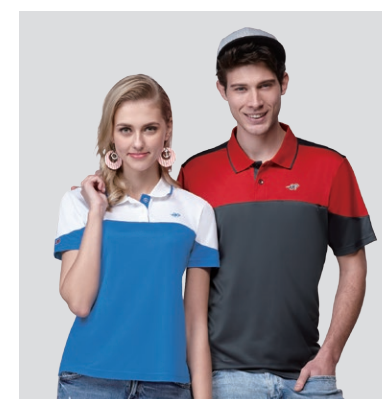

女衣 **P67896** / 男衣 **P68897**
青藍色 / 細眼吸濕排汗布 $2090
深灰色 / 雙細條平紋吸排布 $2090