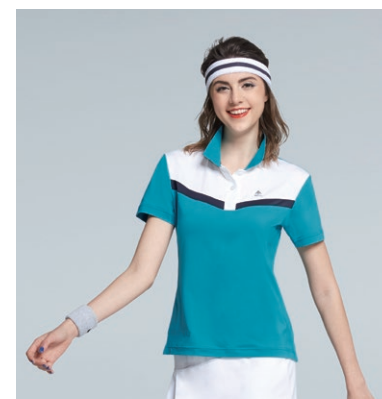

女衣 **S196215**
土耳其藍 / TOP 彈性布
$2380