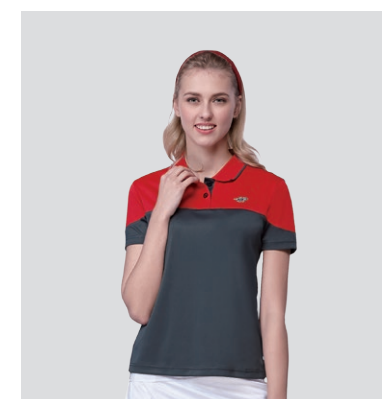

女衣 **P67897**
深灰色 雙細條平紋吸排布
$2090