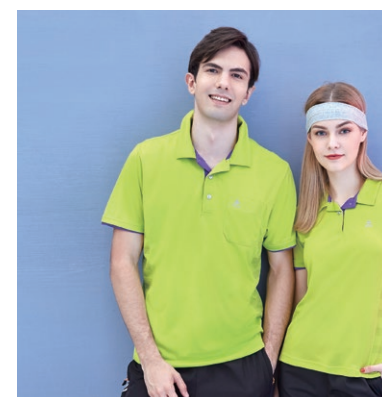

女衣 **P217208** / 男衣 **P218208**
桃紅色 / 黑色 炫花吸排布
\$2480

男衣 **P208211**
深藍色 / 細點繁星吸排布
\$2390

男衣 **P208210** / 女衣 **P206210**
綠色 / 細點繁星吸排布
\$2390

男衣 **P208209**
黃色 / 細點繁星吸排布
\$2390

男衣 **SP68141** / 女衣 **SP67141**
亮綠色 / 彩雲紋吸排布
\$2290