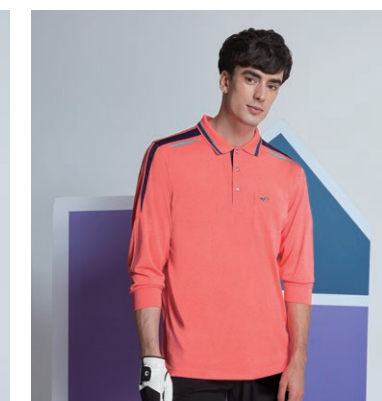

男衣 **P198302**
螢光桔色 / 彩雲紋吸排布
$2480