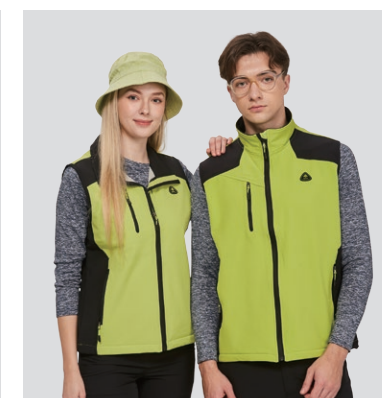

防水透濕保暖外套 **S228704** (可拆式帽子)
紅色 (深灰絲絨裡) 50D 機械彈布
\$4980

防水透濕保暖外套 **S208707** (可拆式帽子)
丈青色 (深灰絲絨裡) 50D 機械彈布
\$4980

防水透濕保暖外套 **S228705** (可拆式帽子)
寶藍色 (深灰絲絨裡) 50D 機械彈布
\$4980

外套 **SP71862** \$4390
單面穿背心 **SP76862** \$3690
(搖粒裡布) 果綠色 + 軍綠色