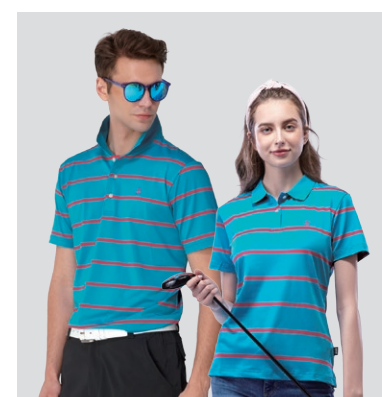

女衣 **P206202** / 男衣 **P208202**
珊瑚紅 / 雙細條平紋吸排布
\$2180

男衣 **P208203**
白色 / 雙細條平紋吸排布
\$2180

女衣 **P206201** / 男衣 **P208201**
丈青色 / 雙細條平紋吸排布
\$2180

女衣 **P67890** / 女衣 **P67898**
亮綠色 / 深灰色 雙細條平紋吸排布
\$2090

男衣 **SP49942** (無口袋)
女衣 **SP41942**
土耳其藍色 / TOP 彈性條紋布 \$2380