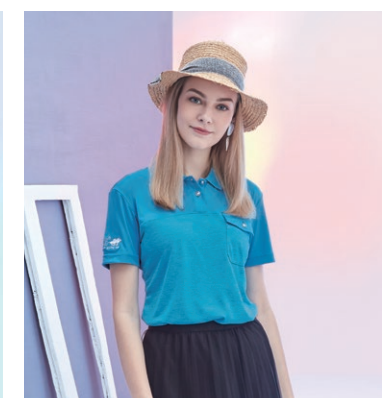

男衣 **S218217** / 女衣 **S217217**
海軍藍 / 洞洞彈性吸排布
Polyester 聚酯纖維 94% +Spandex 彈性纖維 6%
\$2680

男衣 **S218219** (無口袋)
紅色 / PK 雙棉吸排布
\$2580

女衣 **S217212**
黑色 / 雙細條平紋吸排布
\$2480

男衣 **S218214** (夜間反光設計)
深藍色 / 三角洞洞吸排布
\$2280