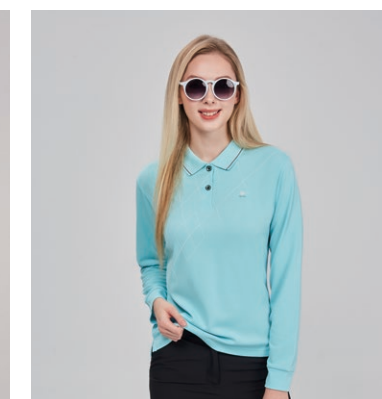

女衣 **SP77532**
湖水藍色 / 晶菱吸濕排汗布
$1980