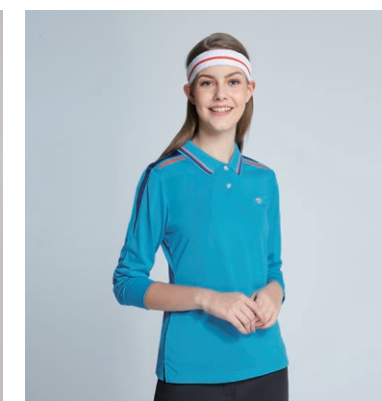

女衣 **P196301**
亮藍色 / 彩雲紋吸排布
$2480