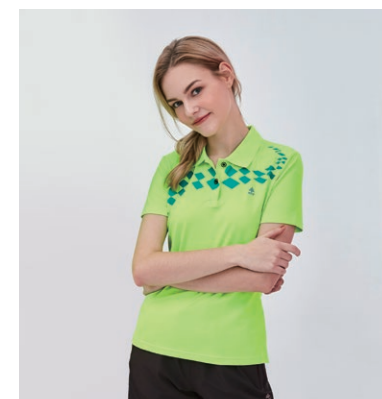

女衣 **P206207** / 男衣 **P208207** (無口袋)
桃紅色 / TOP 素面彈性布
(夜間反光設計) \$2580

男衣 **P208206** (無口袋)
紫色 / TOP 素面彈性布
(夜間反光設計) \$2580

女衣 **S196216**
男衣 **S198216** (無口袋)
桃紅色 / TOP 彈性布 \$2380

女衣 **S196215**
土耳其藍 / TOP 彈性布
\$2380