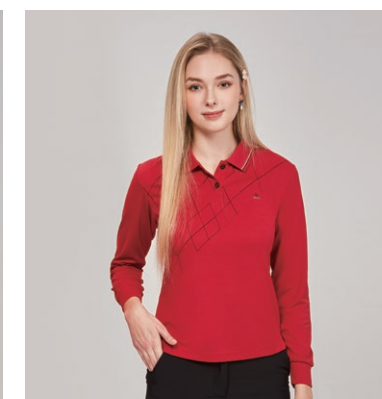

男衣 **SP69411**
亮綠色 / 彩雲紋吸排布
\$2390

男衣 **SP59533**
朱雀紅色 / 晶菱吸濕排汗布
\$1980

女衣 **P196301**
亮藍色 / 彩雲紋吸排布
\$2480

男衣 **P198302**
螢光桔色 / 彩雲紋吸排布
\$2480

女衣 **SP77814**
炫紅色 / 雙細條平紋吸排布
\$2190

女衣 **SP77531**
檸檬色 / 晶菱吸濕排汗布
\$1980