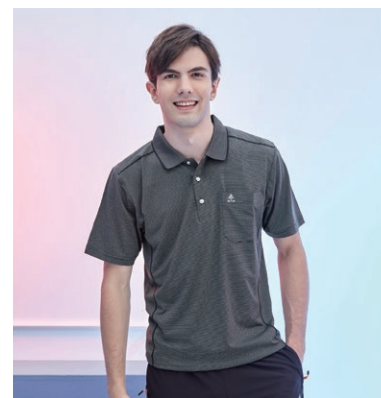

女衣 **SP67271**
螢光黃綠 / TOP 彈性布
\$2290

女衣 **SP67272**
法拉利紅 / TOP 彈性布
\$2290

男衣 **SP53981** / 女衣 **SP54981**
螢光黃綠 / TOP 細橫條紋彈性吸排布
\$2280

女衣 **SP54983** / 男衣 **SP53983**
螢光櫻桔 / TOP 細橫條紋彈性吸排布
\$2280

女衣 **SP54984** / 男衣 **SP53984**
寶石紅 / TOP 細橫條紋彈性吸排布
\$2280