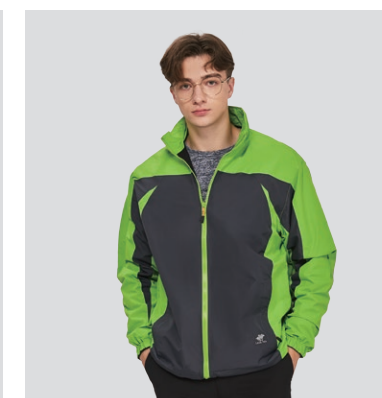

雙面穿保暖外套 **P91141**
果綠色 / 50D 消光複合布 + 防水透濕
$5690