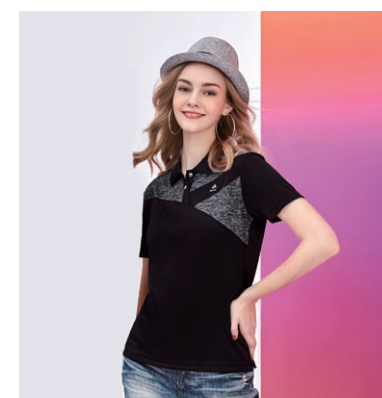

女衣 **S217212**
黑色 / 雙細條平紋吸排布
$2480