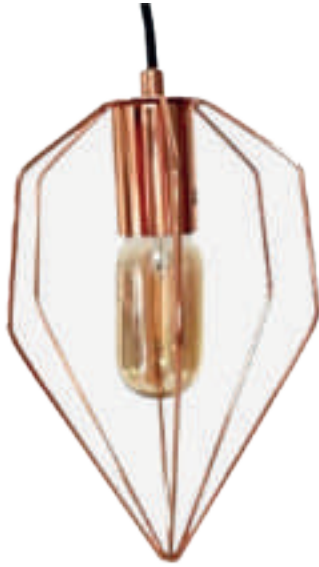

SPOT LED
DECORATIVO

Spot led

Ref: LDT-30W-030-6500K-BIK-BL
LDT-30W-030-6500K-BIK-N
30W 6500K 85-265V

Spot led

Ref: LEDWL08-5W
1X5W 6500K 100-240V

Spot led

Ref: LEDWL02-5W
1X5W 6500K 100-240V

Spot led

Aro grande: 79.7 cm(l)-7.2 cm(al)-1.3 cm(an)
Aro mediano: 59.9 cm(l)-7 cm(al)-1.2 cm(an)
Aro pequeño: 39.9 cm(l)-7 cm(al)-1.2 cm(an)
Base: 30 cm(l)-4 cm(al)

APLIQUES DE TECHO

Aplique de techo
Ref: DL41-1X5W / DL41-2X5W
5W 3000K/6500K 100-240V

Aplique de techo
Ref: DL42-1X5W / DL42-2X5W
5W 3000K 100-240V

LÁMPARAS DE ESCRITORIO

Lámpara de escritorio

Ref: DE108-4W
4W 4000K 100-240V

Lámpara de escritorio

Ref: DE-1 DE-2
4W 100-240V

LÁMPARA COLGANTE DECORATIVA

Lámpara colgante decorativa

Ref: GDL01-WA-42333
E27 - No incluye bombillo

Lámpara colgante decorativa

Ref: GDL01-WA-51459
E27 - No incluye bombillo

Lámpara colgante decorativa

Ref: GDL01-WA-60311
E27 - No incluye bombillo