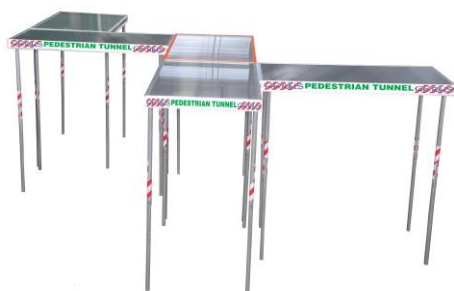

Genius TUNNEL PEDONALE Genius

www.tunnelpedonale.com

BREVETTATO - CERTIFICATO - MODULARE

in alluminio e policarbonato,
maggiore resistenza
e solo 31 kg. di peso

Protezione dei pedoni
contro la caduta
accidentale dall'alto
di detriti, attrezzi,
piccoli oggetti o liquidi

MODULARE

Tutti i moduli possono essere uniti tra di loro per formare infinite combinazioni di percorsi di sicurezza dalle varie forme e dimensioni

BREVETTATO

Questo prodotto è coperto da diversi brevetti a livello internazionale. Le sue caratteristiche lo rendono unico nel suo genere in tutto il mondo

CERTIFICATO

Il tunnel pedonale genius è certificato CE. Tutte le varie fasi di assemblaggio e lavorazione sono garantiti da un livello di qualità elevato

*infinite
combinazioni e
tanti accessori
disponibili !*