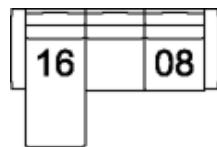

**74 Ottoman Rectangular**  
37 x 23 x 17"  
94 x 59 x 44 cm

**95 Chair w/2 Arms**  
38 x 39 x 36"  
97 x 100 x 92 cm  
IA: 25" / 64 cm

**98 RHF Angled Loveseat**  
**97 LHF Angled Loveseat**  
66 x 41 x 36"  
167 x 103 x 92 cm

## POPULAR CONFIGURATIONS

**97/98**  
131 x 40"  
333 x 102 cm

**16/08**  
85 x 62"  
216 x 158 cm

**12/09/14/15**  
120 x 120"  
305 x 305 cm