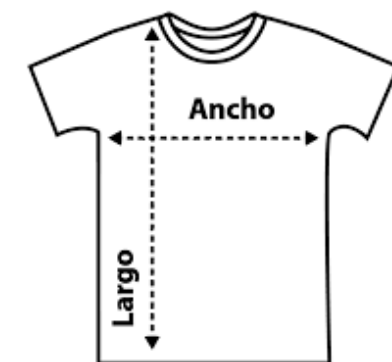

Naranja

Morado

Turquesa

Gris

Verde

Marino

Rojo

Rey

Tinto

	S	M	L	XL	2XL	3XL
Ancho	45.7	50.8	55.9	61.1	66.0	71.1
Largo	71.1	73.7	76.2	78.7	81.3	83.8
Largo Manga	19.1	20.3	21.6	22.9	24.1	24.1

4850

Niño/Niña Gold
Textura Suave
Peso Medio 165gr

M&O[®]

Knits

TEXTIL