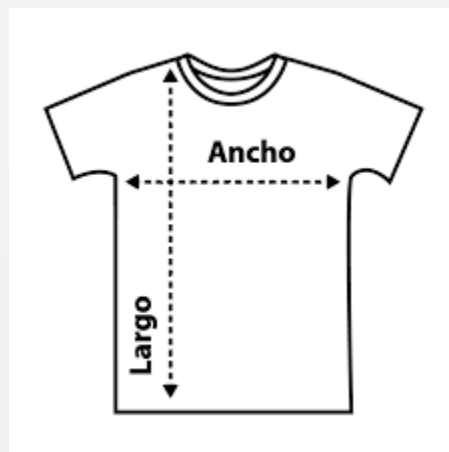

	XS	S	M	L	XL
Ancho	38.1	40.6	43.2	45.7	48.3
Largo	48.3	50.8	55.9	61.0	66.0
Largo Manga	16.5	17.8	18.4	19.1	19.7

M&O[®]

Knits

TEXTIL

DISTRIBUIDORES

4513

Dama
Corte silueta
150gr

Colores

Negro

Blanco

Rojo

Rey

Gris

	S	M	L	XL
A) Ancho	41.9	44.5	47.0	49.5
B) Largo	63.5	66.0	68.6	71.1
C) Ancho Cintura	38.1	40.6	43.2	45.7
D) Largo Manga	13.3	14.0	14.6	15.2

4820

Adulto Manga Larga