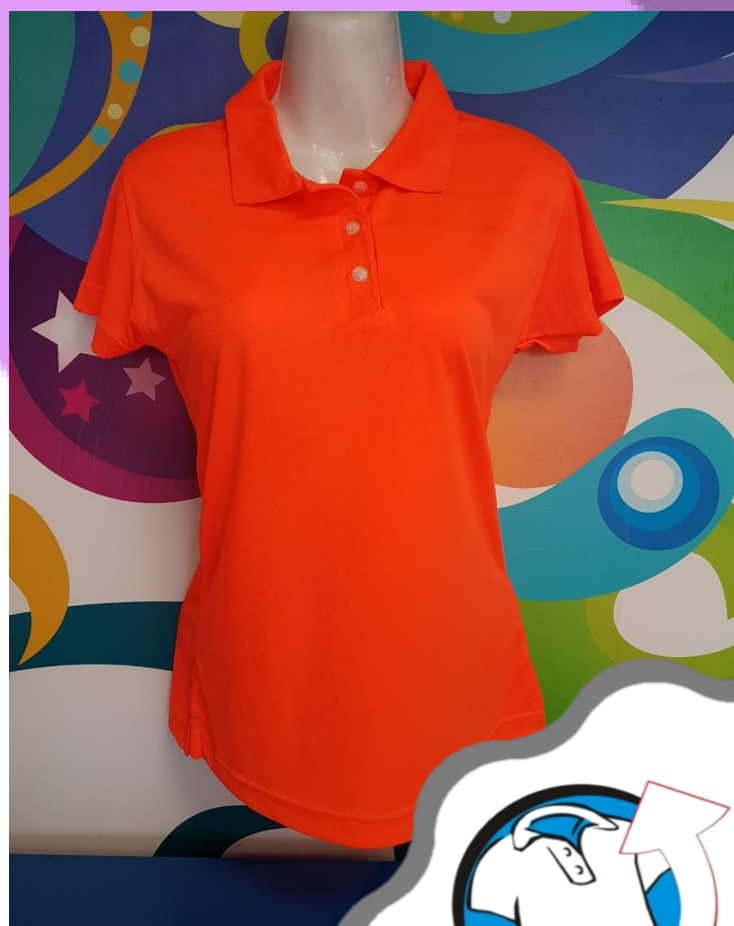

# ULTRA DRY NIÑO

CUELLO REDONDO - 100% Poliéster

Disponible desde talla S - XL

# ULTRA DRY DAMA

**CUELLO REDONDO - 100% Poliéster**

Disponible desde talla S - XL

# ULTRA DRY CABALLERO

CUELLO REDONDO - 100% Poliéster  
Disponible desde talla S - XXL

# CABALLERO ULTRA DRY JASPEADO

CUELLO REDONDO - 100% Poliéster

Disponible desde talla S - XXL