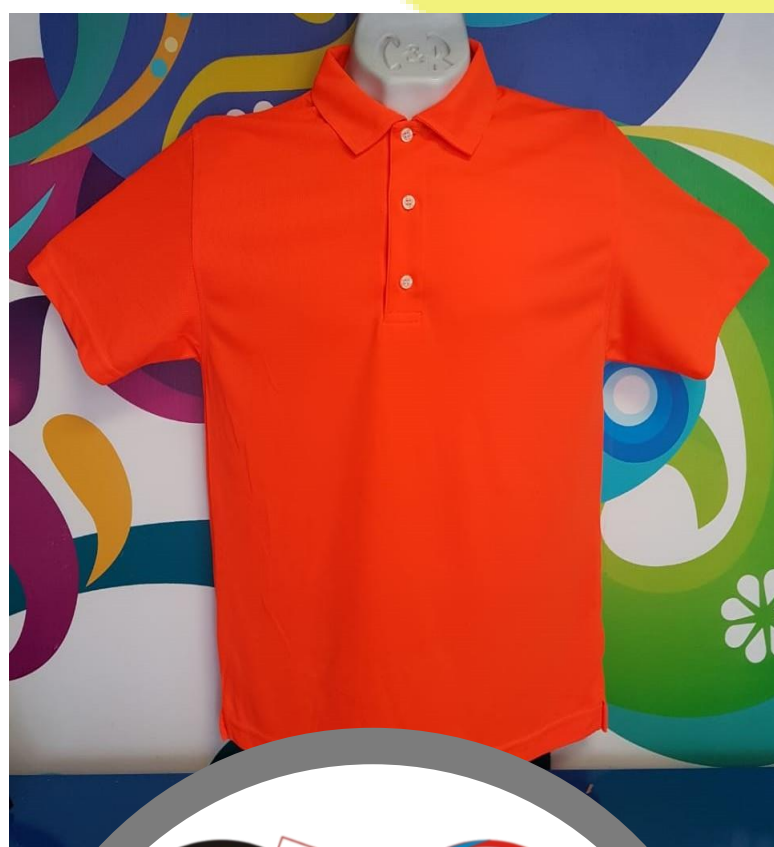

# ULTRA DRY NIÑO

CUELLO REDONDO - 100% Poliéster

Disponible desde talla S - XL

# ULTRA DRY DAMA

**CUELLO REDONDO - 100% Poliéster**

Disponible desde talla S - XL

# ULTRA DRY CABALLERO

CUELLO REDONDO - 100% Poliéster  
Disponible desde talla S - XXL

# ULTRA DRY POLO DAMA

Disponible desde talla S - XL

100%  
Poliéster