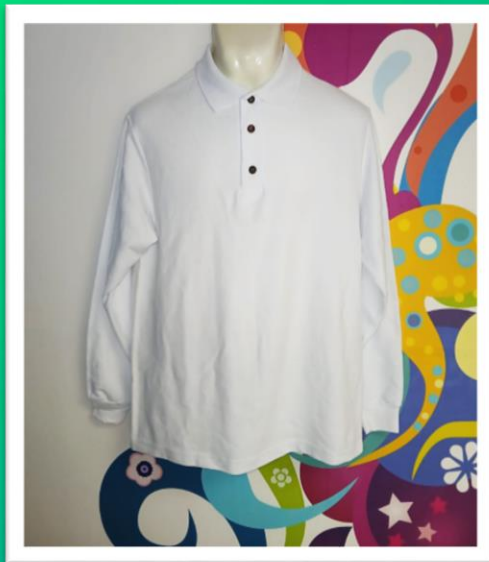

POLOLO CABALLERO

50% Pol – 50% Alg

*Colores de línea

POLOLO DAMA

50% Pol – 50% Alg

*Colores de línea

Textil
Distribuidores

50% Pol – 50% Alg

POLOLO CABALLERO

**Manga
Larga**

PROMOCIÓN \$109

***Precio, colores y tallas sujetos a disponibilidad**

POLOLO CABALLERO

50% Pol – 50% Alg

POLOLO DAMA

50% Pol – 50% Alg