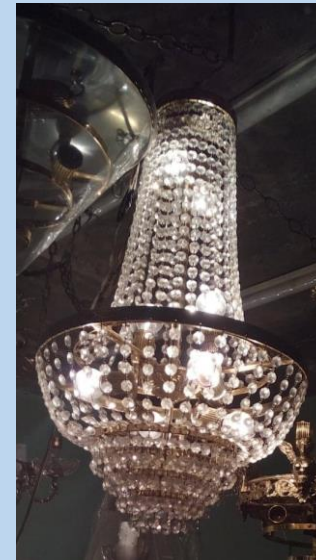

Descripción: 26 luces

Alto: 1.25 cm

Diámetro: 95 cm

18. Candil Imperio Nupcial

Descripción: 20 luces

Alto: 1.25 cm

Diámetro: 95 cm

19. Candil tipo imperio

Descripción: 5 luces

Alto: 44 cm

Diámetro: 37 cm

20. Candil Media Concha nupcial

Descripción: 10 luces

Alto: 70 cm

Diámetro: 40 cm

21. Candil María Teresa

Descripción: 3 luces

Alto: 48 cm

Diámetro: 47 cm

22. Candil Imperial pequeño

Descripción: 3 luces

Alto: 45 cm

Diámetro: 23 cm

23. Candil de Cristal

Descripción: 76 luces

Alto: 2 metros

Diámetro: 1.35 cm

24. Candil de Bronce

Descripción: 6 luces

Alto: 75 cm

Diámetro: 50 cm

*Estamos a sus
órdenes.*