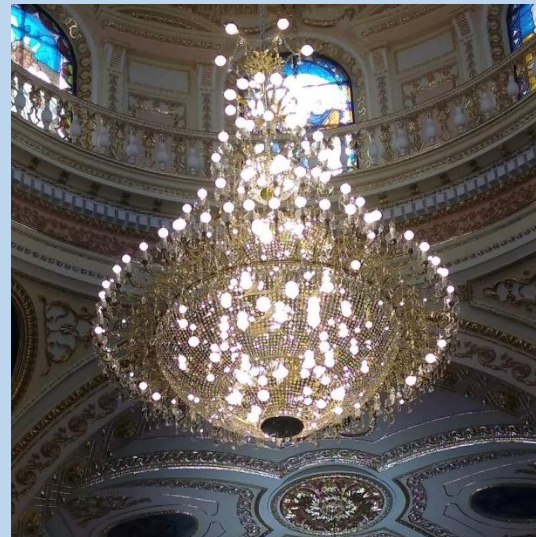

Descripción: 4 luces

Alto: 30 cm

Diámetro: 26 cm

14. Plafón de Canasta

Descripción: 3 luces

Alto: 33 cm

Diámetro: 38 cm

15. Plafón imperio nupcial con almendrón

Descripción: 8 luces

Alto: 42 cm

Diámetro: 60 cm

16. Candil Saturno Grande

Descripción: 160 luces

Alto: 3.50 cm

Diámetro: 2.44 cm

17. Candil Saturno Mediano

Descripción: 26 luces

Alto: 1.25 cm

Diámetro: 95 cm

18. Candil Imperio Nupcial

Descripción: 20 luces

Alto: 1.25 cm

Diámetro: 95 cm

19. Candil tipo imperio