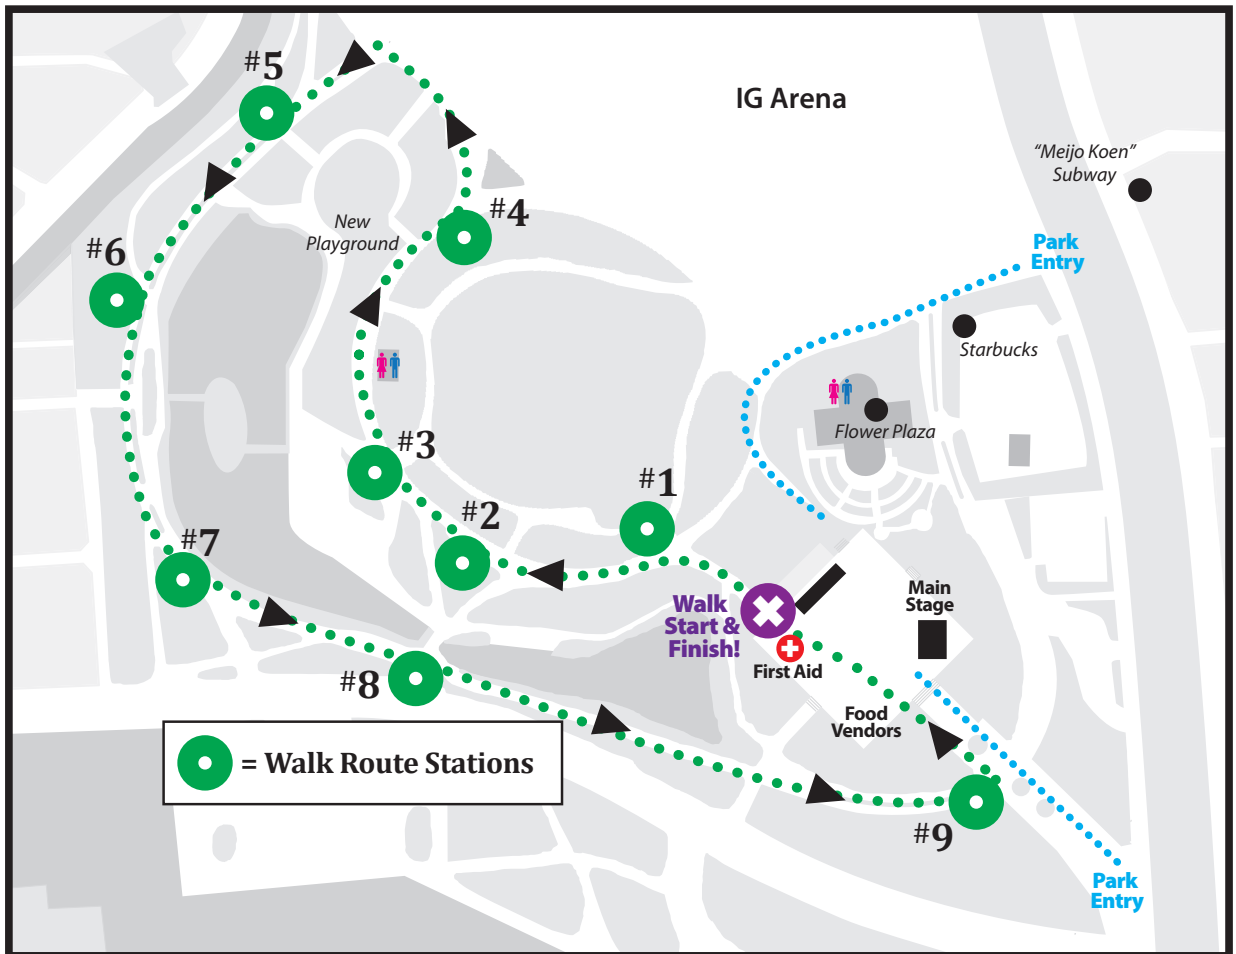

2026 Walkathon Map!

Walk Challenge!

各チェックポイントでNIS学生ボランティアが皆さんをお迎えします。

コースは1週約1kmなので、何週か歩いてみてください!

NIS student volunteers will greet you at each checkpoint!

One lap around the course is about 1K so try to walk a few laps around!