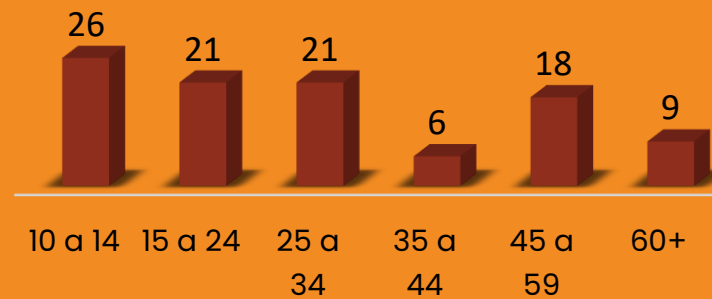

Análise de perfil

PERFIL DOS TEsPECTADORES NA TV

Impacto de
522.672
telespectadores

Share individual
23,9%

SÁBADO
(ANIMADO)

GÊNERO

49%

51%

CLASSE SOCIAL

FAIXA ETÁRIA

a sua marca presente nas
manhãs de sábado!

sbt