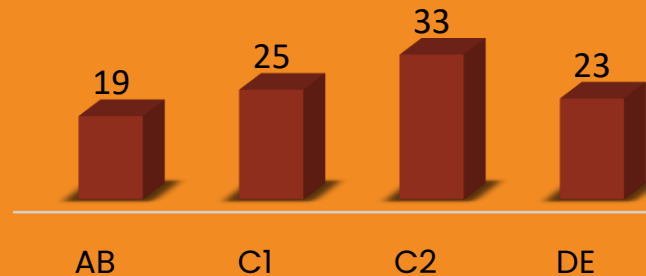

Análise de perfil

PERFIL DOS TEsPECTADORES NA TV

Impacto de
522.672
telespectadores

Share individual
23,9%

SÁBADO
(ANIMADO)

GÊNERO

49%

51%

CLASSE SOCIAL

FAIXA ETÁRIA

a sua marca presente nas
manhãs de sábado!

sbt