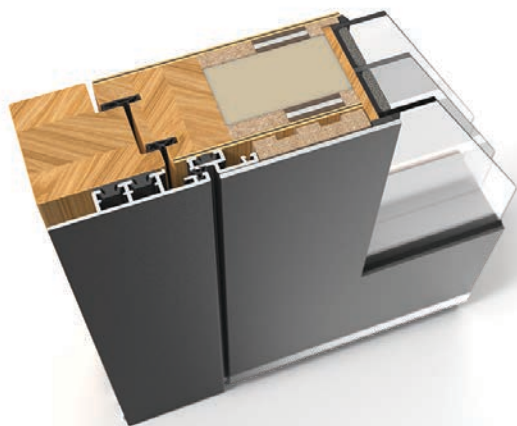

Standardna oprema Les / Les-alu

LES-ALU PREMIUM

Varnostna in izjemno toga konstrukcija iz polnega lesa, okrepljenega z jeklenim profilom. Na zunanji strani je prekrita z aluminijem, ki omogoča večjo trajnost in ne potrebuje vzdrževanja. Za odlično izolativnost skrbi trojno tesnjenje okvirja in krila, trojno izolativno steklo in toplotni prag.

LES ALU LEVEL

Ud (toplotna prehodnost) = 0,83 W/m²K

Dolžina cilindra znotraj / zunaj: 45/55 mm

Debelina okvirja 97 mm

Debelina krila 97 mm

Troslojno toplotno izolativno steklo

RC2 certifikat