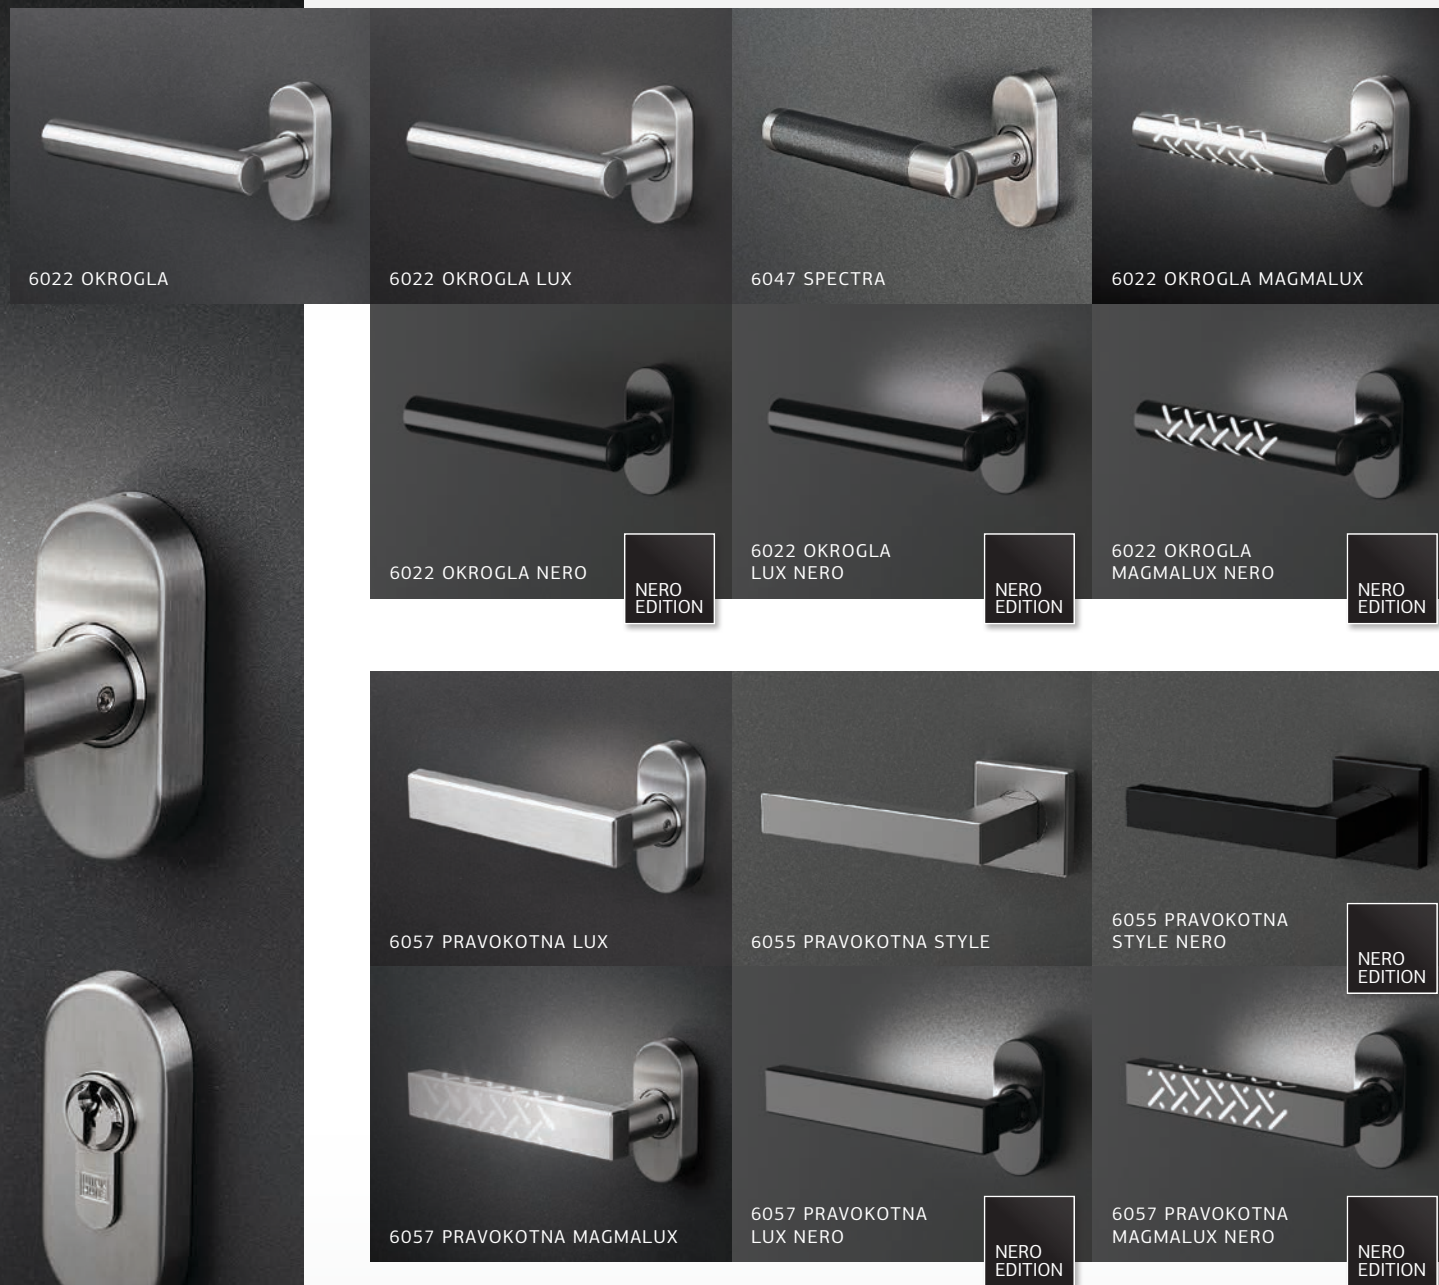

Dodatna oprema

Z izborom kljuke in dodatne opreme poudarite vaš stil in ne dovolite dvomov v vaš smisel za estetiko.

Za več informacij o razpoložljivi dodatni opremi obiščite prodajni salon.