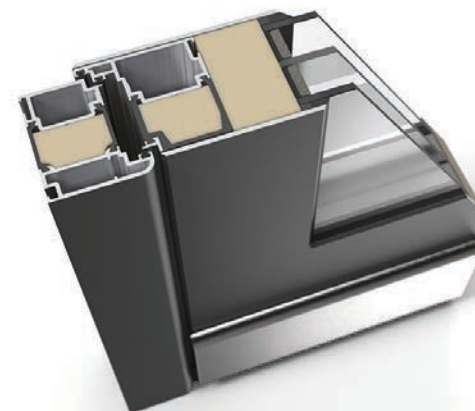

LEVEL

 Ud (toplotna prehodnost) = 0,67 W/m²K

 Dolžina cilindra znotraj / zunaj: 45/50 mm

 Debelina okvirja 75 mm

 Debelina krila 89 mm

 Troslojno toplotno izolativno steklo

 RC2, RC3 certifikat (doplačilo)

SOFT