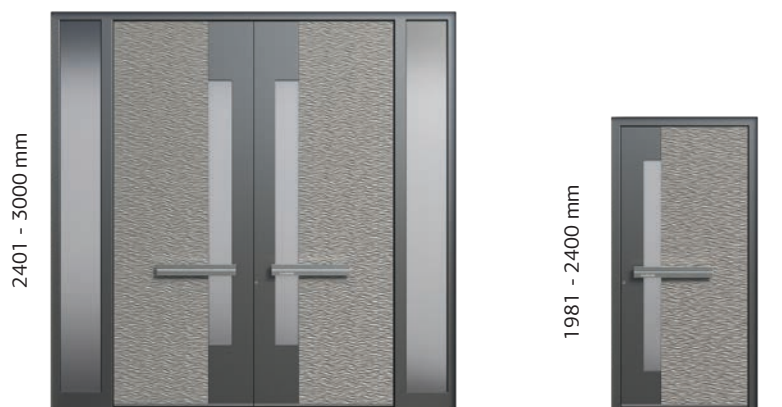

VČASIH JE VELIKOST POMEMBNA

Veliki prostori z visokimi stropi, veličastne vile, gradovi in umetnine sodobne arhitekture ne morejo imeti običajnega vhoda. In nekateri ljudje preprosto nočejo imeti vhoda običajnih dimenzij. PIRNAR *Premium* je mogoče narediti v varianti Grande, ki z izjemno višino do 300 cm in širino do 280 cm skupaj s stranskimi elementi ustvarja vtis osupljive veličastnosti.

Grande je svet neprekosljive elegance. To je vhod za velike – prostore in ljudi. Kadar je velikost pomembna, izberite PIRNAR *Premium* Grande.

GRANDE
dvokrilna vrata s stranskima osvetlobama