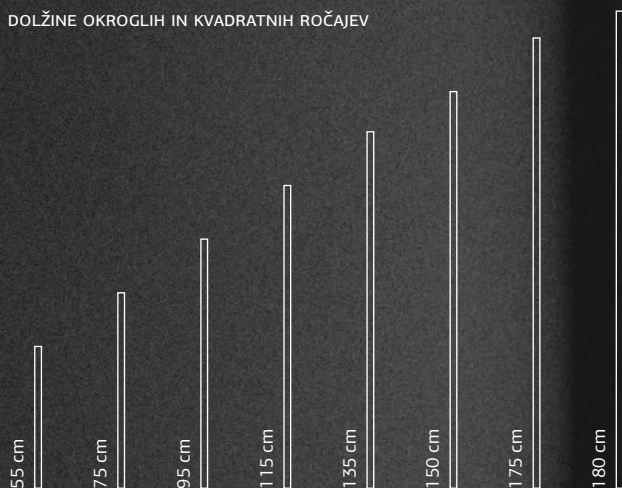

DOLŽINE OKROGLIH IN KVADRATNIH ROČAJEV

Za dodatne informacije o celotnem asortimanu razpoložljivih potezal in svetlobnih nadgradenj se obrnite na prodajno osebje.

OSNOVNE OBLIKE

OKROGLO

OKROGLO

PRAVOKOTNO

PRAVOKOTNO