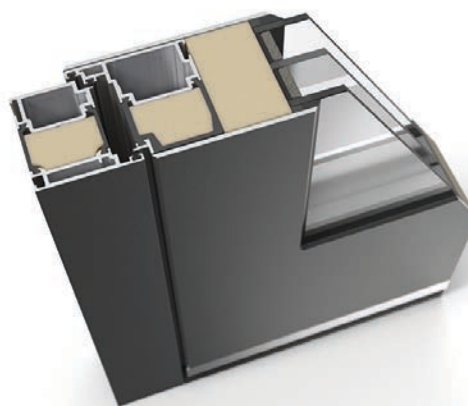

LEVEL

Ud (toplotna prehodnost) = 0,67 W/m²K

Dolžina cilindra znotraj / zunaj: 45/50 mm

Debelina okvirja 75 mm

Debelina krila 89 mm

Troslojno toplotno izolativno steklo

RC2, RC3 certifikat (doplačilo)