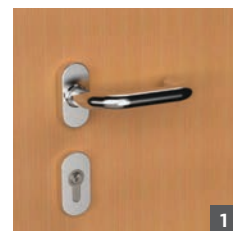

LES SOFT

Ud (toplotna prehodnost) = 0,83 W/m²K

Dolžina cilindra znotraj / zunaj: 45/35 mm

Debelina okvirja 78 mm

Debelina krila 78 mm

Troslojno toplotno izolativno steklo

RC2 certifikat (doplačilo)

Pogled od znotraj
DIN levo

Pogled od zunaj
DIN levo