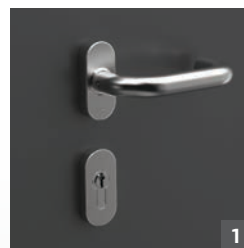

 RC2 certifikat (doplačilo)

Prozorno steklo

Notranja kljuka

Tri kompaktna 3D nastavljiva nasadila v barvi vrat

Varna tri-točkovna ključavnica ARMO

Varnostni cilinder ARMO 1 s petimi ključi

Standardna oprema Les / Les-alu