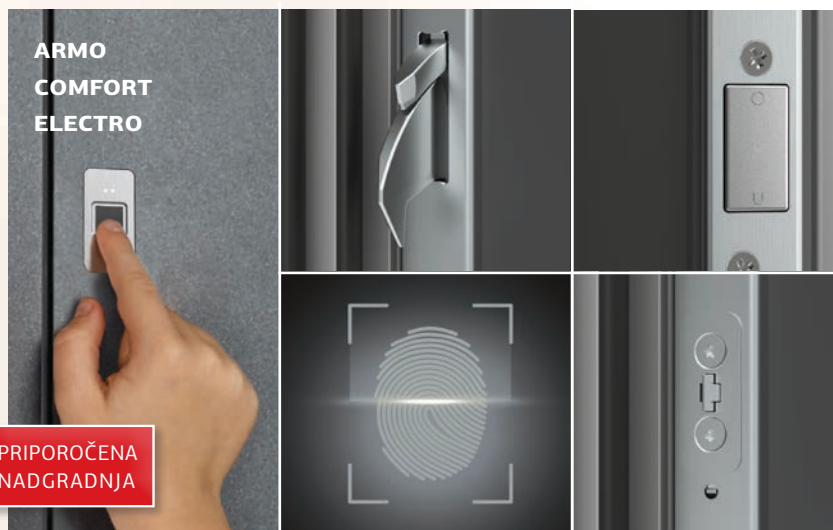

Sprostite se

Izkoristite nadgradnje, ki ponujajo vrhunsko udobje in varnost. Odpirajte vrata zgolj s prstom. Pozabite na iskanje ključa - in na to, da bi pred vrati še kdaj ostali brez njega. Privoščite si varno samodejno zaklepanje, povezavo z domofonom ali s sistemi daljinskega nadzora in zaklepanja. Z najsodobnejšo tehnologijo prepoznavne prstnih odtisov boste varni gospodarji svojega doma.

Popolna varnost in udobje

ARMO

Klasično tritočkovno odklepanje s sodobno varnostno cilindrično ključavnico z dvema masivnima kavljema in petimi ključi.

- Možna nadgradnja z varno pettočkovno ključavnico ARMO MAX.