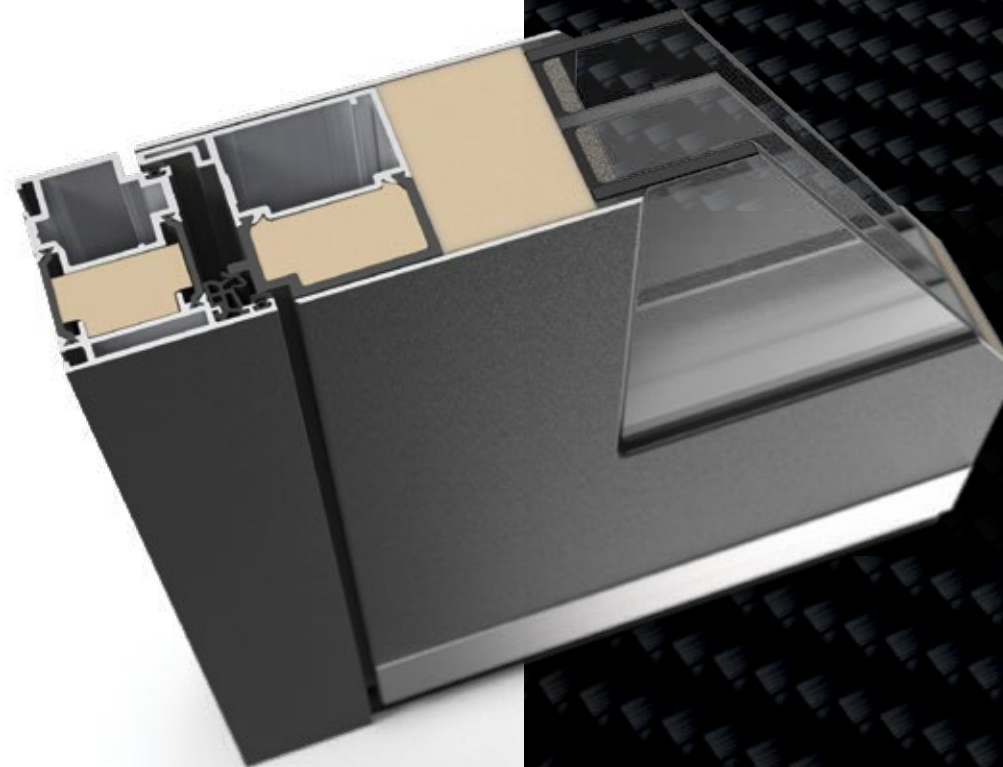

Povsem prenovljena kolekcija **OPTIMUM** predstavlja **meje mogočega**. Najsodobnejša konstrukcija je pretežno izdelana iz **karbonskih vlaken**. Zaradi togosti konstrukcije so to vrata z **najboljšim tesnjenjem in odpornostjo na ekstremne vremenske udare**. Vsa vrata lahko nadgradite s certifikatom proti vlamu po razredu RC2. Nikoli doslej ni bilo v tem razredu vhodnih vrat videti tako domišljene zasnove s toliko vrhunskimi lastnostmi.

CarbonCore je edina patentirana **karbonska konstrukcija** razvita izključno za vhodna vrata. Karbonska vlakna so izjemno lahka, toga in nekajkrat močnejša od jekla, zato se uporabljajo tudi v naj sodobnejših letalih in pri najbolj prestižnih vhodih **PIRNAR**. Ne krivijo se niti na žgočem soncu niti v najhladnejših zimah. Ker bolje tesnijo, ni prepiha. Odpiranje je izredno lahko. **PIRNAR CarbonCore** je daleč **najtrdnejša konstrukcija**, kar jih lahko najdemo v tem razredu vhodnih vrat.