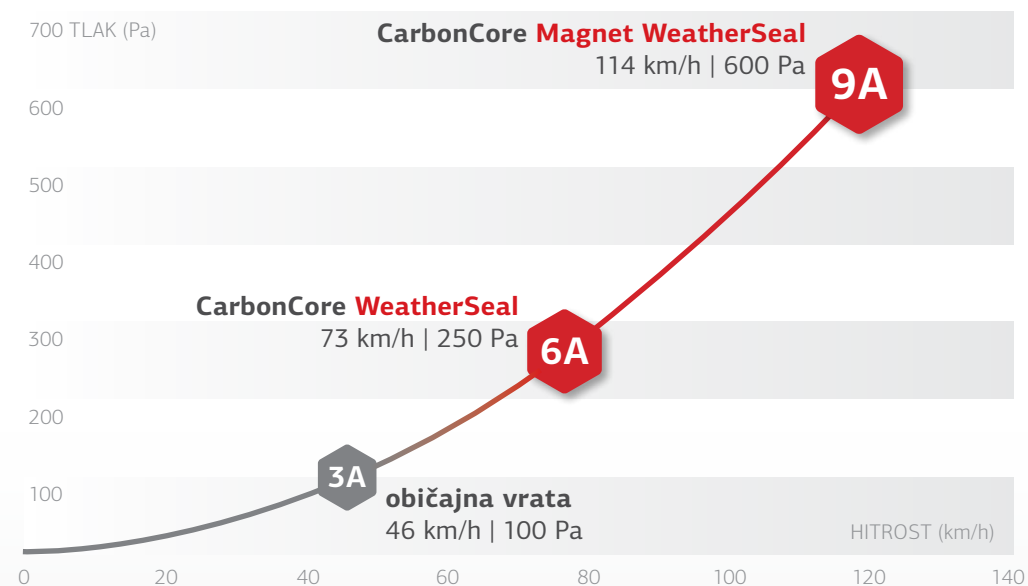

CarbonCore vodotesnost

Standardna klasifikacija vodotesnosti - Razred 1A (najslabši) do razred 9A (najboljši).
Standardna klasifikacija zrakotesnosti - Razred 1 do 4 (najslabši do najboljši).