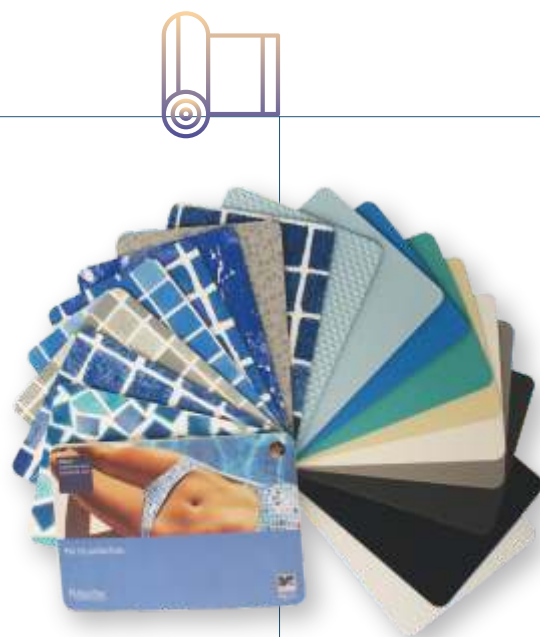

I rivestimenti

IL RIVESTIMENTO INTERNO

Rivestimento ed impermeabilizzazione interna del fondo vasca in rotoli da mt 25 x 1,65 in membrana di PVC armato morbido ad elevata resistenza (spessore 150/100), di colore standard tinta unita sabbia, da saldare in cantiere. La membrana è prodotta tramite calandratura ed è costituita da 2 fogli di PVC, accoppiati in modo omogeneo l'uno all'altro e contenenti una trama in poliestere. Il risultato è una membrana armata di un millimetro e mezzo di spessore, dotata di un'eccezionale robustezza e di buona stabilità dimensionale.