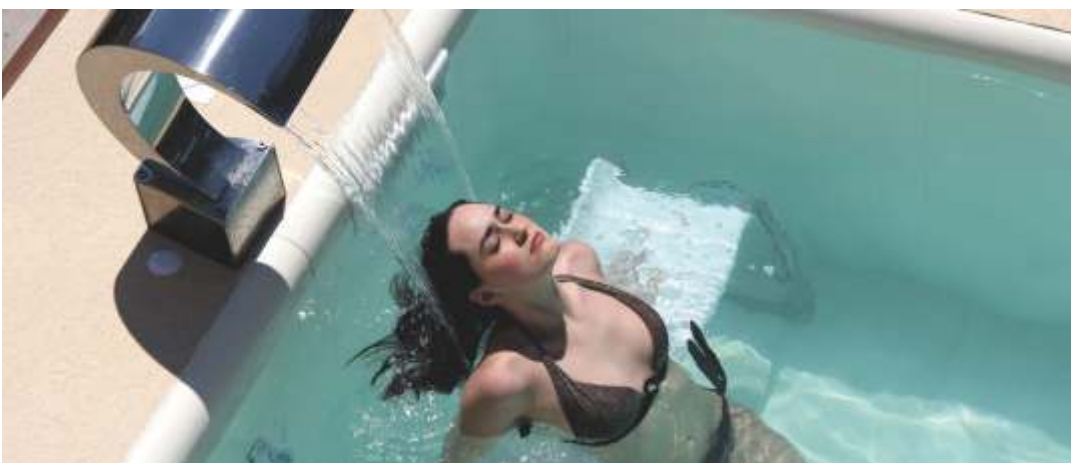

Personal Pool

Versatilità e benessere per ogni spazio

Personal Pool è la soluzione ideale per chi desidera offrire un'esperienza di relax e benessere in spazi ridotti. Grazie alla sua struttura autoportante e leggera, si adatta perfettamente a diversi contesti:

Palestre e centri fitness: ideale per il defaticamento muscolare post-allenamento e per esercizi di idroterapia.

Bed & Breakfast e agriturismi: un valore aggiunto per gli ospiti, offrendo un angolo di relax esclusivo.

Alberghi e resort: perfetta per creare aree wellness temporanee o ampliamenti stagionali.

Centri benessere e SPA un complemento pratico per trattamenti idroterapici e percorsi wellness.

Case di cura e residenze per anziani: supporta la riabilitazione e il benessere psicofisico grazie alla sua accessibilità.

Personal Pool è la scelta smart per chi cerca un'alternativa versatile, senza interventi invasivi, per migliorare il comfort e la qualità del servizio offerto.

IDEALE PER

USO PERSONALE

CENTRI BENESSERE

PALESTRE IDROTERAPIE

CASE DI CURA - OSPEDALI

ALBERGHI - B&B AGRITURISMI