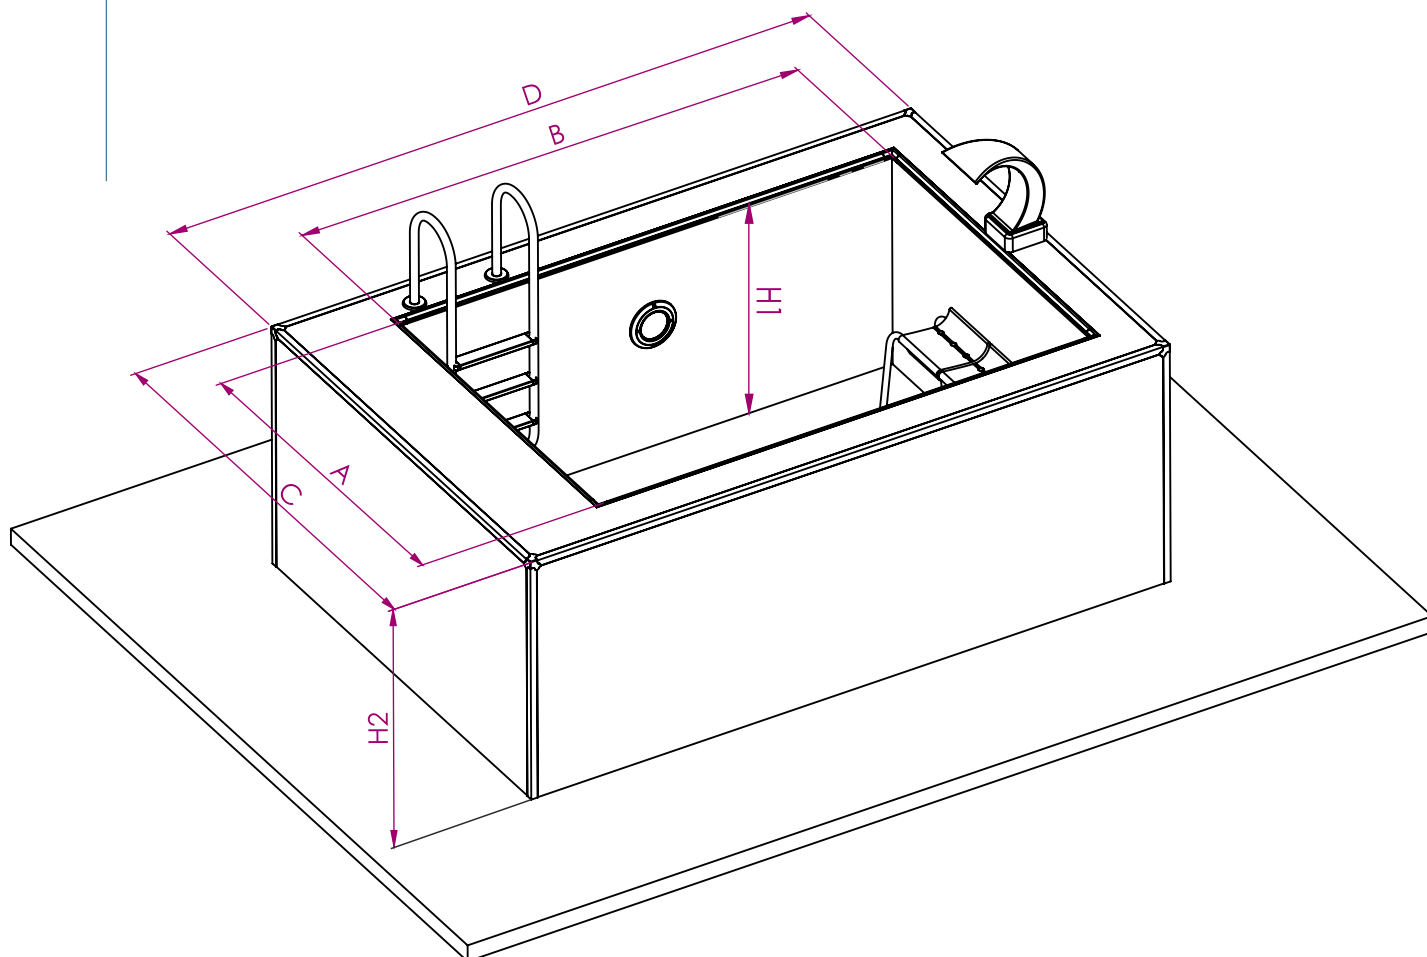

All'interno della struttura trovano posto gli impianti, le apparecchiature e gli accessori necessari a rendere funzionante ed autonoma la vasca.

Le taglie

La micro piscina componibile e su misura

Come un abito sartoriale, **Personal Pool** si adatta perfettamente ai tuoi spazi grazie a un'ampia gamma di misure: **S, M, L, XL e XXL**. Ogni dimensione è studiata per offrire la "vestibilità" ideale, ottimizzando al meglio l'area a disposizione. Che tu abbia un piccolo terrazzo, un giardino o uno spazio interno, troverai la soluzione perfetta per vivere momenti di relax senza compromessi. E se hai esigenze particolari, il nostro **Tailor Pool** è a tua disposizione per creare una vasca su misura con dimensioni personalizzate, perché il benessere non ha limiti se scegli una micropiscina **Personal Pool**.