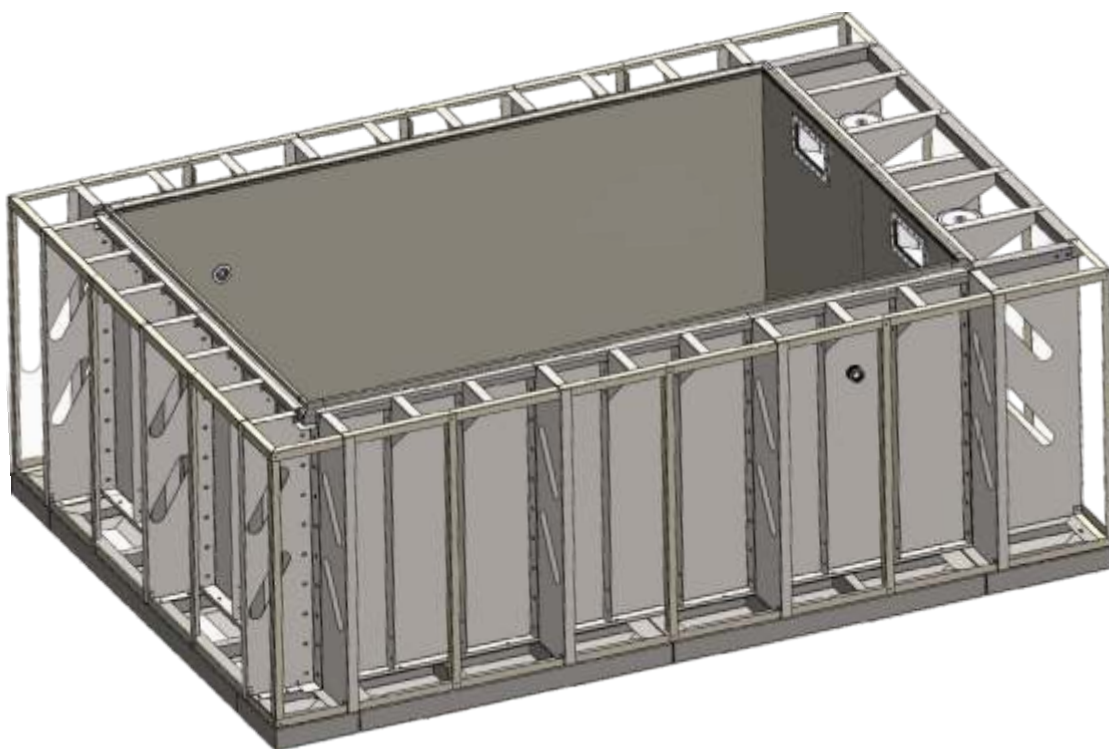

Personal Pool: tecnologia e
innovazione in ogni dettaglio

I PLUS

PARETI INTERNE RIVESTITE IN PVC
INTERAMENTE SMONTABILE
ROBUSTA E AUTOPORTANTE
NON RICHIEDE LICENZE EDILIZIE
ALTEZZA INTERNA 130 CM

TECNOLOGICAMENTE AVANZATA
ISOLATA TERMICAMENTE
AMPIA GAMMA DI OPTIONAL
IMPIANTI INCORPORATI

La struttura portante

Facilmente trasportabile, montabile ed ampliabile

La struttura portante delle piscine **Personal Pool** è un'insieme di telai e contrafforti in lamiera pressopiegata zincata con trattamento al **Magnelis**[®], semplicemente imbullonati tra di loro che la rende autoportante, facilmente trasportabile, montabile, smontabile ed ampliabile.

Sulla struttura metallica possono essere facilmente fissate e montate la scaletta interna ed esterna ed altre apparecchiature opzionali come cascate e giochi d'acqua che richiedono un solido ancoraggio. Il telaio di base rialzato, consente di installare nel suo spessore, diversi accessori impiantistici quali scarico di fondo, geysers, bocchette di massaggio e plantare, il tutto senza dover forare o rompere il pavimento.

All'interno della struttura trovano posto gli impianti, le apparecchiature e gli accessori necessari a rendere funzionante ed autonoma la vasca.

Le taglie

La micro piscina componibile e su misura

Come un abito sartoriale, **Personal Pool** si adatta perfettamente ai tuoi spazi grazie a un'ampia gamma di misure: **S, M, L, XL e XXL**. Ogni dimensione è studiata per offrire la "vestibilità" ideale, ottimizzando al meglio l'area a disposizione. Che tu abbia un piccolo terrazzo, un giardino o uno spazio interno, troverai la soluzione perfetta per vivere momenti di relax senza compromessi. E se hai esigenze particolari, il nostro **Tailor Pool** è a tua disposizione per creare una vasca su misura con dimensioni personalizzate, perché il benessere non ha limiti se scegli una micropiscina **Personal Pool**.