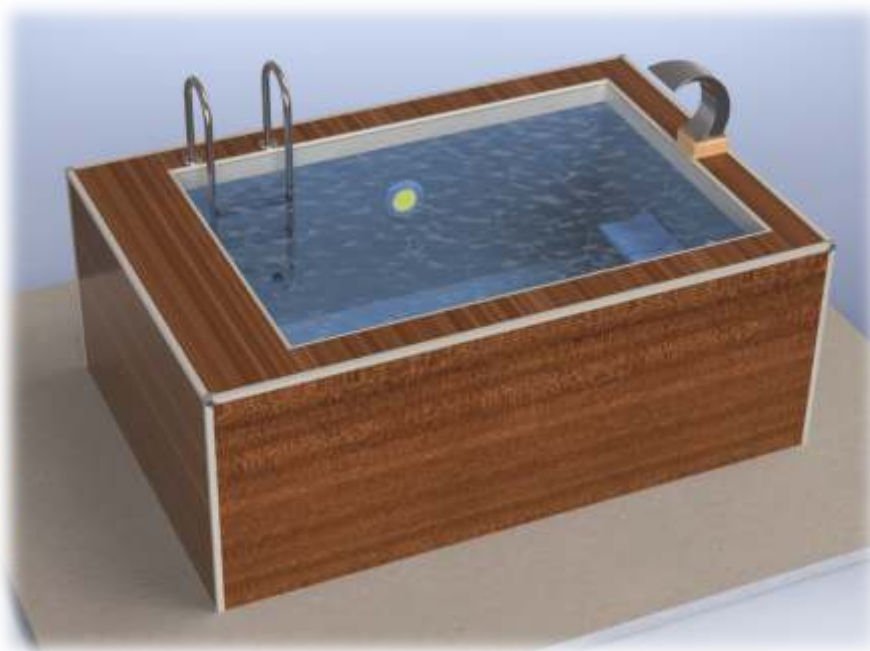

Personal Pool è la scelta smart per chi cerca un'alternativa versatile, senza interventi invasivi, per migliorare il comfort e la qualità del servizio offerto.

IDEALE PER

USO PERSONALE

CENTRI BENESSERE

PALESTRE IDROTERAPIE

CASE DI CURA - OSPEDALI

ALBERGHI - B&B AGRITURISMI

L'idea concettuale: piccola, leggera e facilmente installabile

Frutto di oltre 50 anni di esperienza nel settore delle piscine, **Personal Pool** è il risultato di un attento studio ingegneristico per garantire resistenza, praticità e facilità di installazione. La sua struttura si compone di un solido sistema di telai e contrafforti in lamiera presso-piegata zincata, semplicemente imbullonati tra loro. Questo design innovativo assicura stabilità e durata nel tempo, mantenendo al contempo leggerezza e versatilità. Autoportante e modulare, **Personal Pool** non necessita di opere edili e può essere installata rapidamente in pochi metri quadrati, sia in ambienti interni che esterni. Grazie ai materiali di alta qualità e al know-how maturato in decenni di esperienza, Personal Pool rappresenta una soluzione affidabile, elegante e accessibile per chi desidera il massimo del comfort senza rinunce.

Personal Pool: tecnologia e
innovazione in ogni dettaglio

I PLUS

PARETI INTERNE RIVESTITE IN PVC
INTERAMENTE SMONTABILE
ROBUSTA E AUTOPORTANTE
NON RICHIEDE LICENZE EDILIZIE
ALTEZZA INTERNA 130 CM

TECNOLOGICAMENTE AVANZATA
ISOLATA TERMICAMENTE
AMPIA GAMMA DI OPTIONAL
IMPIANTI INCORPORATI