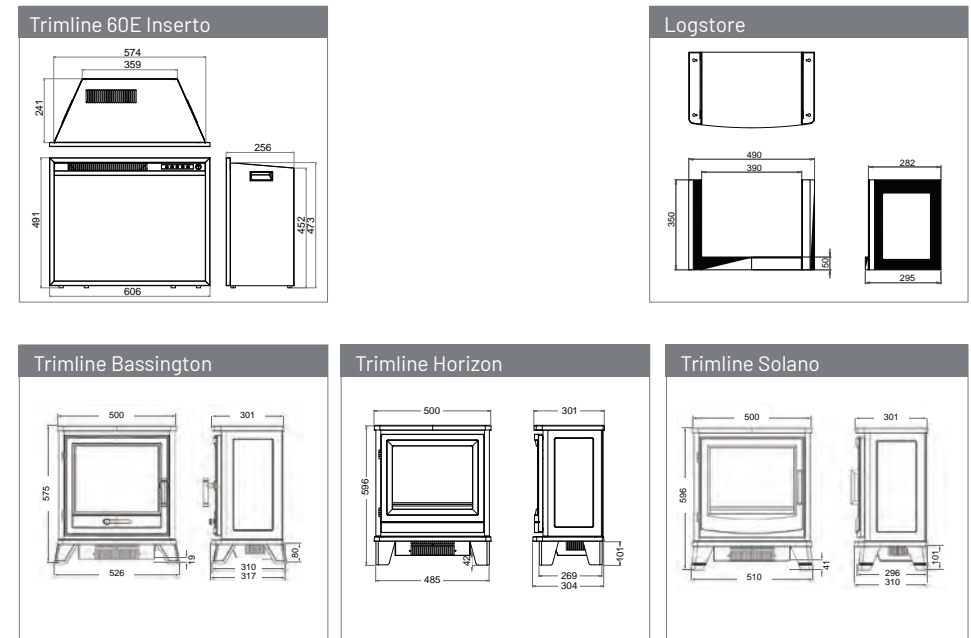

## Dimensioni Modelli

Trimline iX15 Solus Frontale

Trimline iX15 Solus Panoramico, Angolare

Trimline 220E Solus

Trimline 180E Solus

Tutte le misure sono in mm.

## Dimensioni Modelli

Tutte le misure sono in mm.