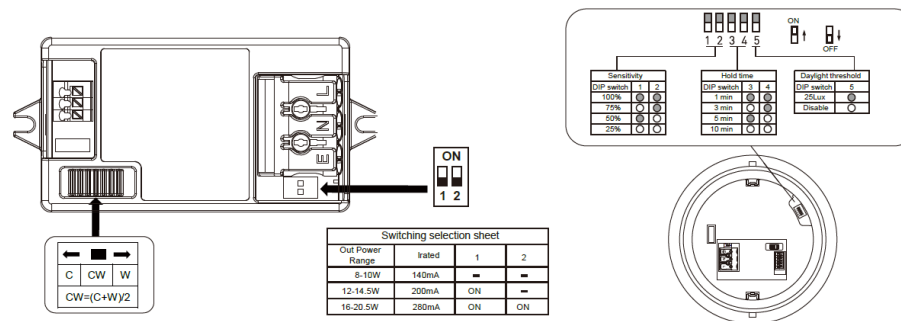

## SIKKERHEDSINSTRUKTIONER / SAFETY INSTRUCTIONS

1. Følg altid denne vejledning for at sikre korrekt og sikker installation og drift af armaturet, og opbevar den til senere brug. / Always follow these instructions to ensure the correct and safe installation and operation of the luminaire, and keep them for future reference.
2. El-arbejde skal udføres af en kvalificeret tekniker. / Electrical work must be carried out by a qualified technician.
3. Afbryd altid strømmen, inden installationsarbejdet påbegyndes. / Always disconnect the power before starting any installation work.
4. Producenten fraskriver sig ethvert ansvar for skader eller følger som følge af forkert eller ikke-forskriftsmæssig brug eller installation. / The manufacturer disclaims all liability for damage or consequences resulting from incorrect or non-compliant use or installation.

## PLEO

LITE A/S · Østre Fælledvej 11, 9400 Nørresundby  
+45 88 72 88 00 · info@lite-led.dk

1

2

3

4

Ledningsdiagrammer / Wiring diagrams CCT + power/ Switchable

Ledningsdiagrammer / Wiring diagrams CCT + power/ Switchable + Sensor/EM2