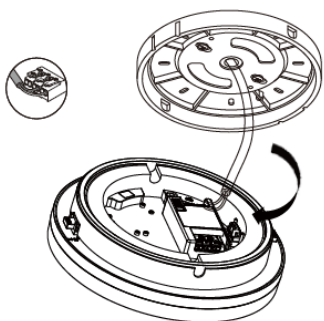

## SIKKERHEDSINSTRUKTIONER / SAFETY INSTRUCTIONS

1. Følg altid denne vejledning for at sikre korrekt og sikker installation og drift af armaturet, og opbevar den til senere brug. / Always follow these instructions to ensure the correct and safe installation and operation of the luminaire, and keep them for future reference.
2. El-arbejde skal udføres af en kvalificeret tekniker. / Electrical work must be carried out by a qualified technician.
3. Afbryd altid strømmen, inden installationsarbejdet påbegyndes. / Always disconnect the power before starting any installation work.
4. Producenten fraskriver sig ethvert ansvar for skader eller følger som følge af forkert eller ikke-forskriftsmæssig brug eller installation. / The manufacturer disclaims all liability for damage or consequences resulting from incorrect or non-compliant use or installation.

## PLEO

LITE A/S · Østre Fælledvej 11, 9400 Nørresundby  
+45 88 72 88 00 · info@lite-led.dk

1

2

3

4

Ledningsdiagrammer / Wiring diagrams CCT + power/ Switchable

Ledningsdiagrammer / Wiring diagrams CCT + power/ Switchable + Sensor/EM2