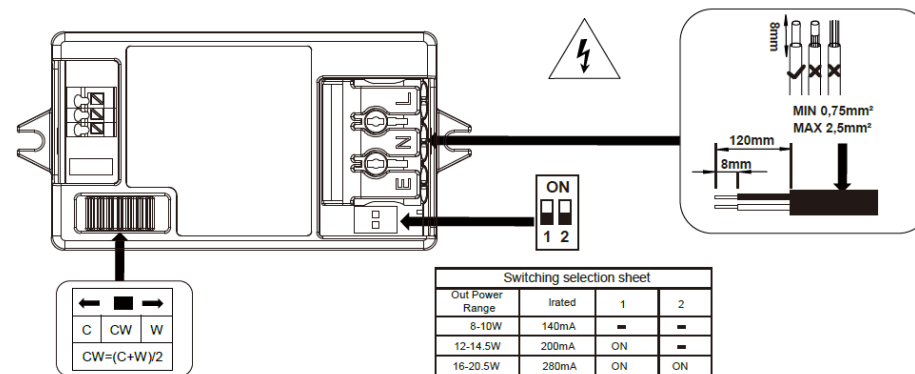

## SIKKERHEDSINSTRUKTIONER / SAFETY INSTRUCTIONS

1. Følg altid denne vejledning for at sikre korrekt og sikker installation og drift af armaturet, og opbevar den til senere brug. / Always follow these instructions to ensure the correct and safe installation and operation of the luminaire, and keep them for future reference.
2. El-arbejde skal udføres af en kvalificeret tekniker. / Electrical work must be carried out by a qualified technician.
3. Afbryd altid strømmen, inden installationsarbejdet påbegyndes. / Always disconnect the power before starting any installation work.
4. Producenten fraskriver sig ethvert ansvar for skader eller følger som følge af forkert eller ikke-forskriftsmæssig brug eller installation. / The manufacturer disclaims all liability for damage or consequences resulting from incorrect or non-compliant use or installation.

## PLEO

LITE A/S · Østre Fælledvej 11, 9400 Nørresundby  
+45 88 72 88 00 · info@lite-led.dk

1

2

3

4

Ledningsdiagrammer / Wiring diagrams CCT + power/ Switchable

Ledningsdiagrammer / Wiring diagrams CCT + power/ Switchable + Sensor/EM2