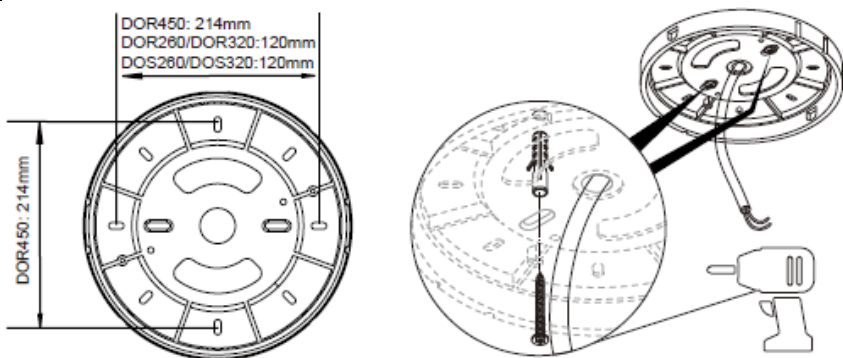

## SIKKERHEDSINSTRUKTIONER / SAFETY INSTRUCTIONS

1. Følg altid denne vejledning for at sikre korrekt og sikker installation og drift af armaturet, og opbevar den til senere brug. / Always follow these instructions to ensure the correct and safe installation and operation of the luminaire, and keep them for future reference.
2. El-arbejde skal udføres af en kvalificeret tekniker. / Electrical work must be carried out by a qualified technician.
3. Afbryd altid strømmen, inden installationsarbejdet påbegyndes. / Always disconnect the power before starting any installation work.
4. Producenten fraskriver sig ethvert ansvar for skader eller følger som følge af forkert eller ikke-forskriftsmæssig brug eller installation. / The manufacturer disclaims all liability for damage or consequences resulting from incorrect or non-compliant use or installation.

## PLEO

LITE A/S · Østre Fælledvej 11, 9400 Nørresundby  
+45 88 72 88 00 · info@lite-led.dk

1

2

3

4

Ledningsdiagrammer / Wiring diagrams CCT + power/ Switchable

Ledningsdiagrammer / Wiring diagrams CCT + power/ Switchable + Sensor/EM2