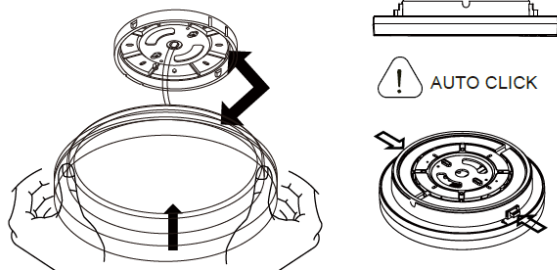

## SIKKERHEDSINSTRUKTIONER / SAFETY INSTRUCTIONS

1. Følg altid denne vejledning for at sikre korrekt og sikker installation og drift af armaturet, og opbevar den til senere brug. / Always follow these instructions to ensure the correct and safe installation and operation of the luminaire, and keep them for future reference.
2. El-arbejde skal udføres af en kvalificeret tekniker. / Electrical work must be carried out by a qualified technician.
3. Afbryd altid strømmen, inden installationsarbejdet påbegyndes. / Always disconnect the power before starting any installation work.
4. Producenten fraskriver sig ethvert ansvar for skader eller følger som følge af forkert eller ikke-forskriftsmæssig brug eller installation. / The manufacturer disclaims all liability for damage or consequences resulting from incorrect or non-compliant use or installation.

## PLEO

LITE A/S · Østre Fælledvej 11, 9400 Nørresundby  
+45 88 72 88 00 · info@lite-led.dk

1

2

3

4

Ledningsdiagrammer / Wiring diagrams CCT + power/ Switchable

Ledningsdiagrammer / Wiring diagrams CCT + power/ Switchable + Sensor/EM2