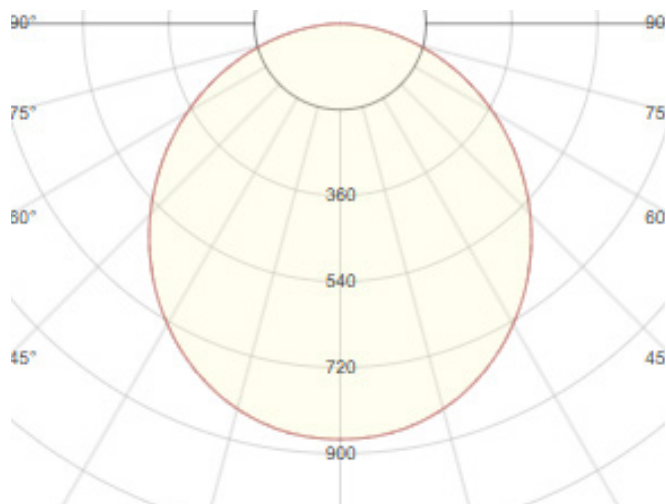

B10	B13	B16	C10	C13	C16
10/15/20W	36	47	58	52	67	83