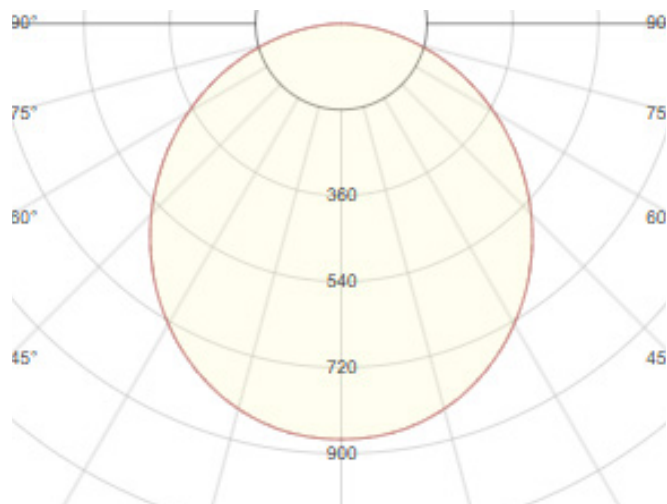

B10	B13	B16	C10	C13	C16
10/15/20W	36	47	58	52	67	83