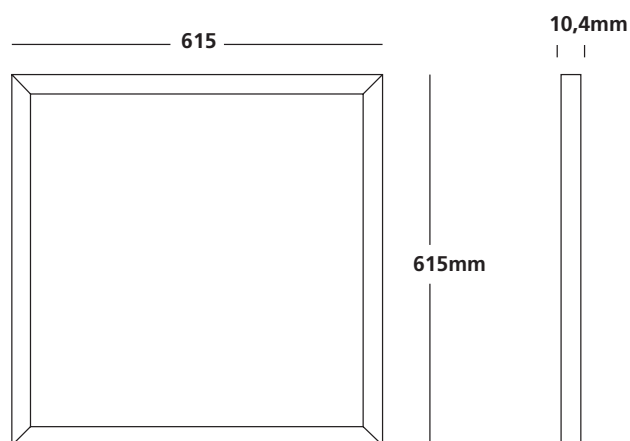

LYSSTYRING

Dæmpbar:	Ja
Dæmpemetode:	DALI
Nødlys:	Nej
Sensor:	Nej

ELEKTRISK DATA

Spænding:	220-240V
Frekvens:	50/60Hz
Systemeffekt:	36W
Lækstrøm:	<700 µA
Driver:	Ekstern 900mA

MEKANISK DATA

Dimensioner:	615 x 615 x 10,4
Vægt:	3,4kg
Materiale:	Polykarbonat og aluminium
Afskærmning:	MPO
Armaturfarve:	Hvid
Kapslingsklasse:	IP20
Isolationsklasse:	Klasse II
Montageform:	Indbygget i Troldekt loft
Tilslutning:	Sløjfe
Tilbehør:	-

37-0150-000170

PANEL LIGHT 60 TROLDTEKT er udviklet specifikt til Troldekt-lofter i 60-modul og ligger plant med pladerne for et roligt, integreret udtryk.

	B10	B16	B20	C10	C16	C20
Standard	18	30	37	31	51	62