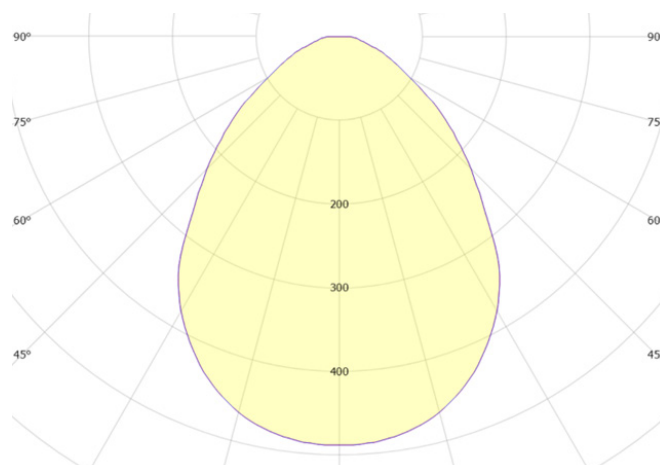

B10	B16	B20	C10	C16	C20
Standard	18	30	37	31	51	62