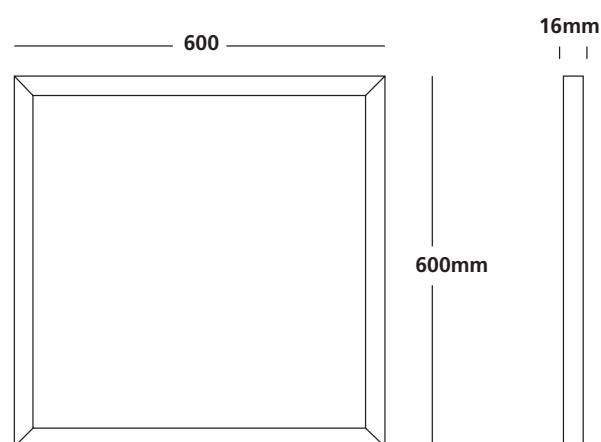

B10	B16	B20	C10	C16	C20
Standard	18	30	37	31	51	62