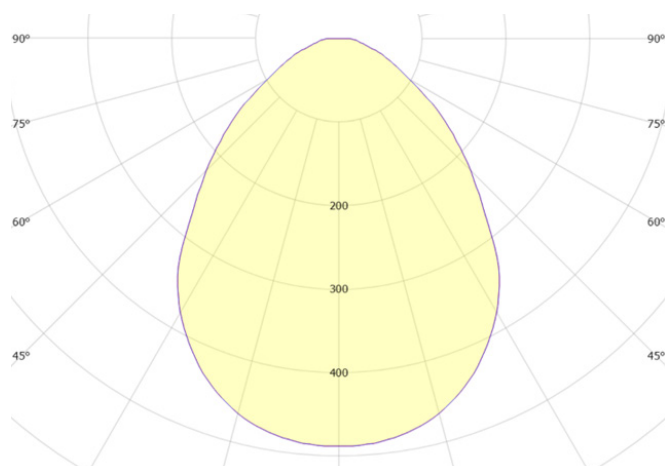

B10	B16	B20	C10	C16	C20
Standard	18	30	37	31	51	62