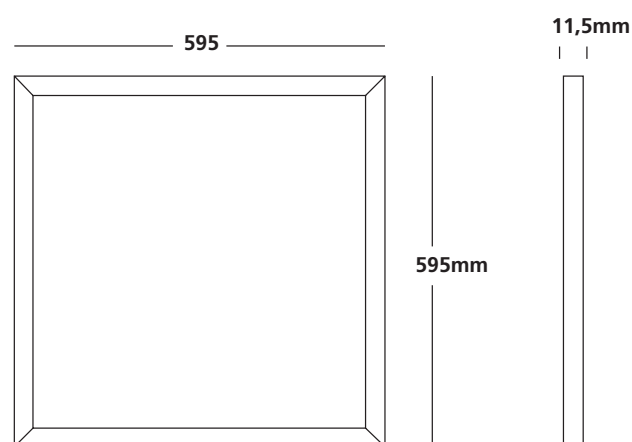

MEKANISK DATA

Dimensioner:	595 x 595 x 11,5
Vægt:	2,9kg
Materiale:	Polykarbonat og aluminium
Afskærmning:	MPO
Armaturfarve:	Hvid
Kapslingsklasse:	IP20
Isolationsklasse:	Klasse II
Montageform:	Indbygget eller påbygget m. ramme
Tilslutning:	DC stik
Tilbehør:	Påbygningsramme

PANEL LIGHT STANDARD 60 er en ideel erstatning for traditionelle 60cm lysstofrør. Ved at anvende LED med lysudjævnende optik sikrer vi overlegen belysning og betydelige energibesparelser.