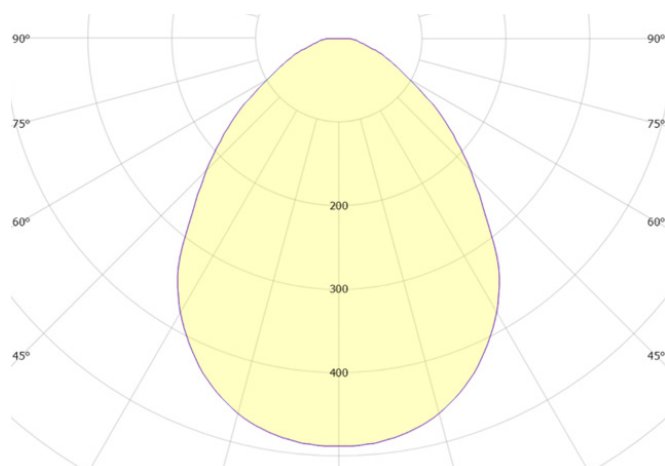

MEKANISK DATA

Dimensioner:	595 x 595 x 11,5
Vægt:	2,9kg
Materiale:	Polykarbonat og aluminium
Afskærmning:	MPO
Armaturfarve:	Hvid
Kapslingsklasse:	IP20
Isolationsklasse:	Klasse II
Montageform:	Indbygget eller påbygget m. ramme
Tilslutning:	DC stik
Tilbehør:	Påbygningsramme

PANEL LIGHT STANDARD 60 er en ideel erstatning for traditionelle 60cm lysstofrør. Ved at anvende LED med lysudjævnende optik sikrer vi overlegen belysning og betydelige energibesparelser.