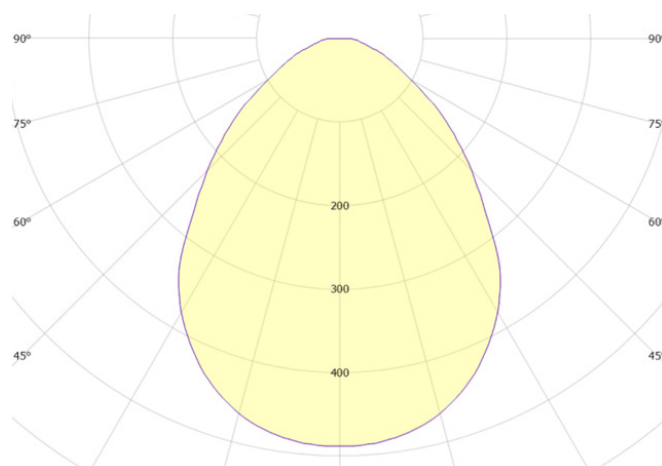

MEKANISK DATA

Dimensioner:	595 x 595 x 11,5
Vægt:	2,9kg
Materiale:	Polykarbonat og aluminium
Afskærmning:	MPO
Armaturfarve:	Hvid
Kapslingsklasse:	IP20
Isolationsklasse:	Klasse II
Montageform:	Indbygget eller påbygget m. ramme
Tilslutning:	DC stik
Tilbehør:	Påbygningsramme

PANEL LIGHT STANDARD 60 er en ideel erstatning for traditionelle 60cm lysstofrør. Ved at anvende LED med lysudjævnende optik sikrer vi overlegen belysning og betydelige energibesparelser.