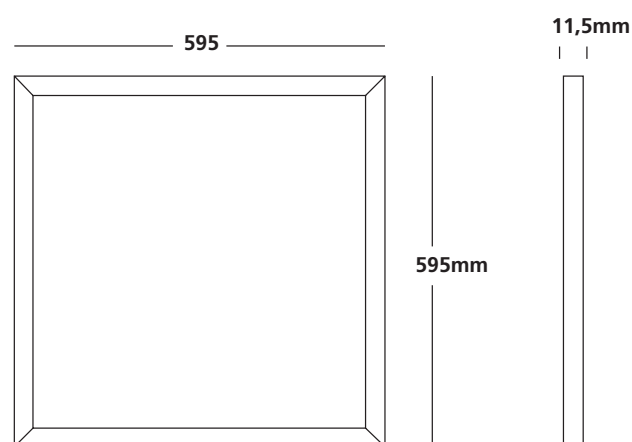

MEKANISK DATA

Dimensioner:	595 x 595 x 11,5
Vægt:	2,9kg
Materiale:	Polykarbonat og aluminium
Afskærmning:	MPO
Armaturfarve:	Hvid
Kapslingsklasse:	IP20
Isolationsklasse:	Klasse II
Montageform:	Indbygget eller påbygget m. ramme
Tilslutning:	DC stik
Tilbehør:	Påbygningsramme

PANEL LIGHT STANDARD 60 er en ideel erstatning for traditionelle 60cm lysstofrør. Ved at anvende LED med lysudjævnende optik sikrer vi overlegen belysning og betydelige energibesparelser.

	B10	B16	B20	C10	C16	C20
Standard	18	30	37	31	51	62