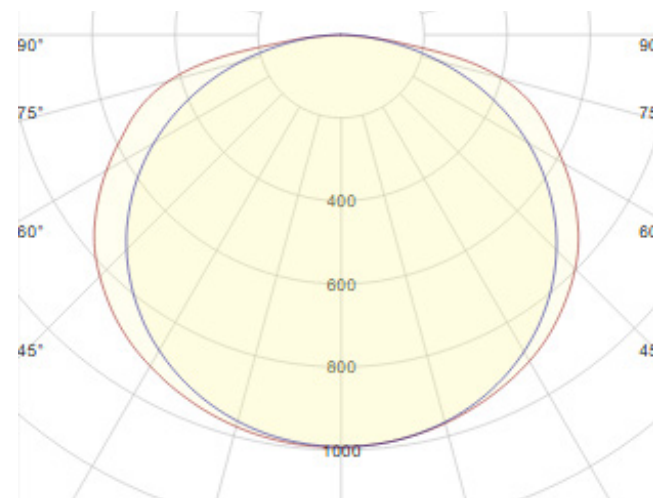

MEKANISK DATA

Dimensioner:	L:1173 x B:151 x H:91
Vægt:	4kg
Materiale:	Aluminium
Afskærmning:	MACPET
Armaturfarve:	Hvid
Kapslingsklasse:	IP20
Isolationsklasse:	Klasse I
Montageform:	Nedhængt
Tilslutning:	-
Tilbehør:	-