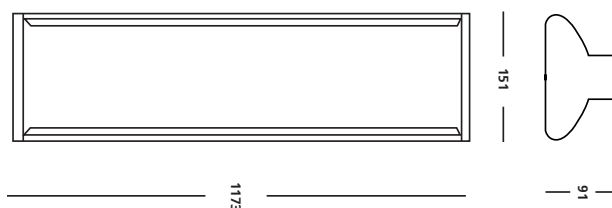

LYSSTYRING

Dæmpbar:	Ja
Dæmpemetode:	DALI
Nødlys:	Nej
Sensor:	Nej