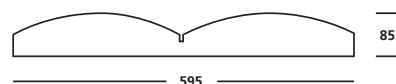

MEKANISK DATA

Dimensioner:	L:595 x B:595 x H:85
Vægt:	2,2kg
Materiale:	Polycarbonat og aluminium
Afskærmning:	MACPET
Armaturfarve:	Hvid
Kapslingsklasse:	IP20
Isolationsklasse:	Klasse II
Montageform:	Indbygning eller påbygning m. ramme
Tilslutning:	DC stik
Tilbehør:	Påbygningsramme

	B10	B13	B16	B20	C10	C13	C16	C20
Standard	18	24	30	37	31	40	51	62