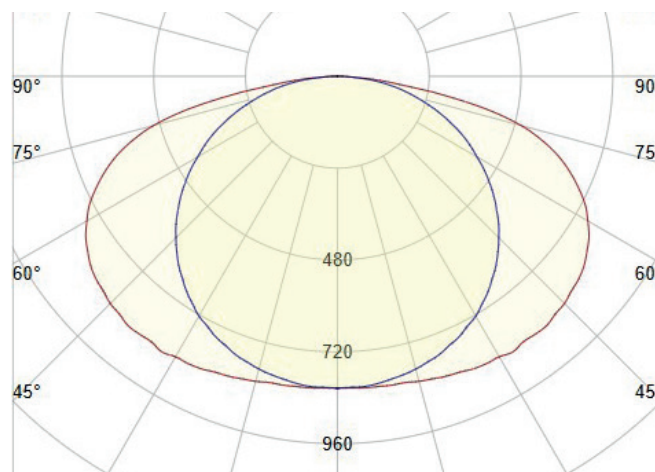

MEKANISK DATA

Dimensioner:	L:595 x B:595 x H:85
Vægt:	2,2kg
Materiale:	Polycarbonat og aluminium
Afskærmning:	MACPET
Armaturfarve:	Hvid
Kapslingsklasse:	IP20
Isolationsklasse:	Klasse II
Montageform:	Indbygning eller påbygning m. ramme
Tilslutning:	DC stik
Tilbehør:	Påbygningsramme