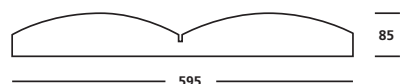

MEKANISK DATA

Dimensioner:	L:595 x B:595 x H:85
Vægt:	2,2kg
Materiale:	Polycarbonat og aluminium
Afskærmning:	MACPET
Armaturfarve:	Hvid
Kapslingsklasse:	IP20
Isolationsklasse:	Klasse II
Montageform:	Indbygning eller påbygning m. ramme
Tilslutning:	DC stik
Tilbehør:	Påbygningsramme

	B10	B13	B16	B20	C10	C13	C16	C20
Standard	18	24	30	37	31	40	51	62