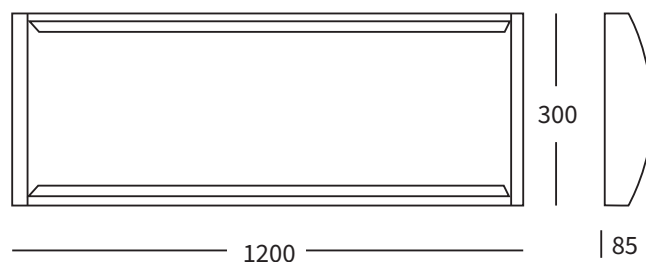

LYSTEKNISK DATA

78-0150-000006

Lumen output:	max 4800lm
Effektivitet:	120lm/W
Farvetemperatur:	3000K
Farvegengivelse:	CRI90
SDCM (MacAdam):	MacAdam 3
Levetid:	L80B10 100.000 timer
Lysfordeling:	Indirekte
Spredningsvinkel:	138°

MEKANISK DATA

Dimensioner:	L:1200 x B:300 x H:85
Vægt:	2,6kg
Materiale:	Polycarbonat og aluminium
Afskærmning:	MACPET
Armaturfarve:	Hvid
Kapslingsklasse:	IP20
Isolationsklasse:	Klasse II
Montageform:	Indbygning eller påbygning m. ramme
Tilslutning:	DC stik
Tilbehør:	Påbygningsramme