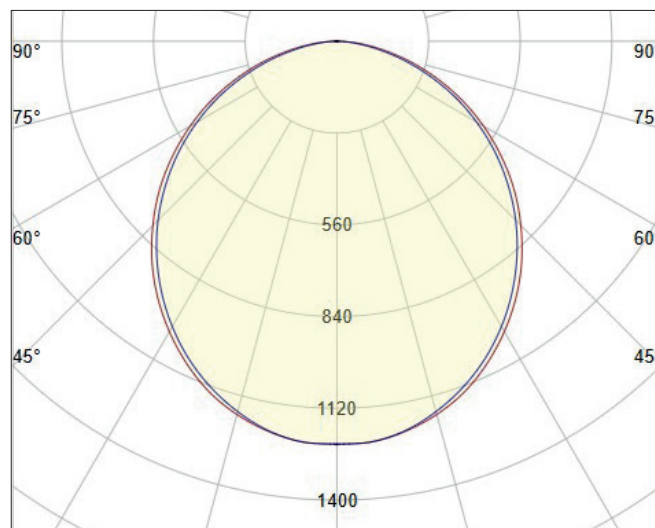

LYSTEKNISK DATA

78-0150-000006

Lumen output:	max 4800lm
Effektivitet:	120lm/W
Farvetemperatur:	3000K
Farvegengivelse:	CRI90
SDCM (MacAdam):	MacAdam 3
Levetid:	L80B10 100.000 timer
Lysfordeling:	Indirekte
Spredningsvinkel:	138°

MEKANISK DATA

Dimensioner:	L:1200 x B:300 x H:85
Vægt:	2,6kg
Materiale:	Polycarbonat og aluminium
Afskærmning:	MACPET
Armaturfarve:	Hvid
Kapslingsklasse:	IP20
Isolationsklasse:	Klasse II
Montageform:	Indbygning eller påbygning m. ramme
Tilslutning:	DC stik
Tilbehør:	Påbygningsramme