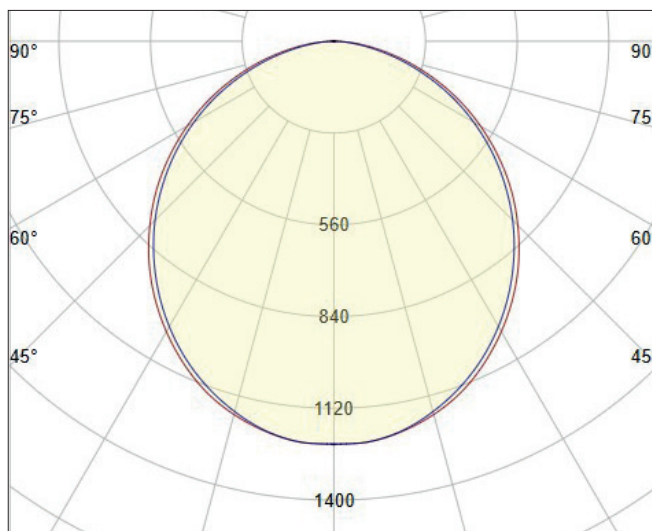

LYSTEKNISK DATA

78-0150-000003

Lumen output:	max 4960lm
Effektivitet:	124lm/W
Farvetemperatur:	4000K
Farvegengivelse:	CRI90
SDCM (MacAdam):	MacAdam 3
Levetid:	L80B10 100.000 timer
Lysfordeling:	Indirekte
Spredningsvinkel:	138°

MEKANISK DATA

Dimensioner:	L:1200 x B:300 x H:85
Vægt:	2,6kg
Materiale:	Polycarbonat og aluminium
Afskærmning:	MACPET
Armaturfarve:	Hvid
Kapslingsklasse:	IP20
Isolationsklasse:	Klasse II
Montageform:	Indbygning eller påbygning m. ramme
Tilslutning:	DC stik
Tilbehør:	Påbygningsramme