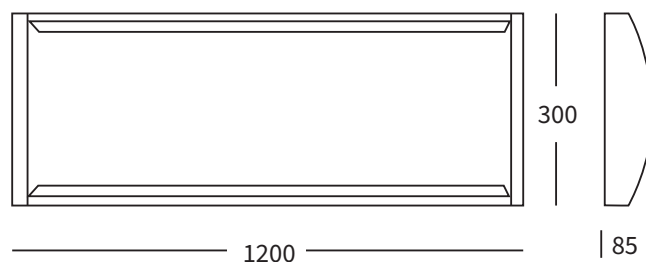

LYSTEKNISK DATA

78-0150-000003

Lumen output:	max 4960lm
Effektivitet:	124lm/W
Farvetemperatur:	4000K
Farvegengivelse:	CRI90
SDCM (MacAdam):	MacAdam 3
Levetid:	L80B10 100.000 timer
Lysfordeling:	Indirekte
Spredningsvinkel:	138°

ECOLITE er udarbejdet således, at det giver 100% indirekte belysning.

LYSSTYRING

Dæmpbar:	Ja
Dæmpemetode:	Afhængig af driver
Nødlys:	Nej
Sensor:	Nej

ELEKTRISK DATA

Spænding:	220-240VAC
Frekvens:	50/60Hz
Systemeffekt:	28W v. 650mA
Lækstrøm:	<700 µA
Driver:	Ekstern

MEKANISK DATA

Dimensioner:	L:1200 x B:300 x H:85
Vægt:	2,6kg
Materiale:	Polycarbonat og aluminium
Afskærmning:	MACPET
Armaturfarve:	Hvid
Kapslingsklasse:	IP20
Isolationsklasse:	Klasse II
Montageform:	Indbygning eller påbygning m. ramme
Tilslutning:	DC stik
Tilbehør:	Påbygningsramme

	B10	B13	B16	B20	C10	C13	C16	C20
Standard	18	24	30	37	31	40	51	62