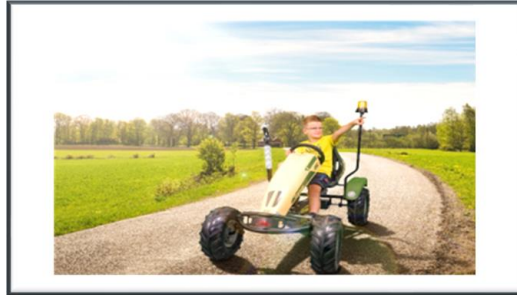

Abmessungen Artikel	Dimensions article	150x86x80 cm
Anzahl der Versandpakete	Quantity Delivery Boxes	3 Paket(e) Box(es)
Abmessung Frame Box	Dimensions Frame Box	101,5x59,5x26,5 cm
Abmessungen Style Box	Dimensions Style Box	88x45x52 cm
Abmessungen Paket 3	Dimensions Box 3	85x52x18 cm
Gewicht	Weight	50,000 kg
Max. Gewicht d. Benutzers	Max. User Weight	100 kg
Altersempfehlung	Age	>5 Jahre Years
Empfohlene max. Körpergröße	Recommended Max. Height Of User	190 cm
Sitzverstellung	Seat Adjustment	werkzeuglos without tools
Montagezeit	Assembly Time	30 Minuten Minutes
Garantie (gesetzlich)	Warranty (legal)	2 Jahre Years
Rahmengarantie	Warranty Frame	2 Jahre Years