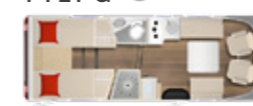

T 660

T 690 G

T 726 G

T 727 G

alla Limited T kan även fås med nedsänkbar säng fram

Helintegrerade

LYSEO I

I 690 G