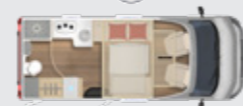

Basfakta

- + Thermo-Floor-dubbelgolv
- + Helt plant golv, från förarhytt till sovrum
- + Kan fås med eller utan nedsänkbar säng ovanför mittsittgruppen (standard i TD 594 och TD 684 G)

Färger

Välj din klädsel

Snickerier

Planlösningar och utrustning

TD 594

*Kan fås med eller utan nedsänkbar säng ovanför mittsittgruppen (standard i TD 594 och TD 684 G)

**Nedsänkbar säng över den bakre sittgruppen standard