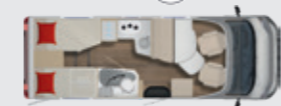

TD 690 G\*

TD 727 G\*

TD 736\*

TD 732\*

\*Kan fås med eller utan nedsänkbar säng ovanför mittsittgruppen (standard i TD 594 och TD 684 G)

\*\*Nedsänkbar säng över den bakre sittgruppen standard

Välbefinnande oavsett vilken Lyseo TD planlösning du väljer!