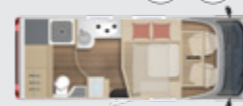

TD 690 G\*

TD 727 G\*

TD 736\*

TD 732\*

\*Kan fås med eller utan nedsänkbar säng ovanför mittsittgruppen (standard i TD 594 och TD 684 G)

\*\*Nedsänkbar säng över den bakre sittgruppen standard

Välbefinnande oavsett vilken Lyseo TD planlösning du väljer!