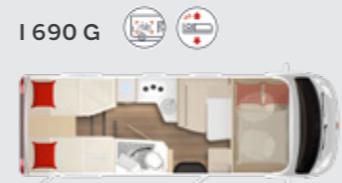

Basfakta

- + Nedsänkbar säng i förarhytten som tillval i alla modeller
- + Generös, öppen planlösning i alla modeller
- + Thermo-Floor-dubbelgolv

*Enkel- eller dubbelsäng.
Nedsänkbar säng, ugn,
Raumbad, garage... Lyseo I
övertygar på alla punkter.*

Färger

Välj din klädsel

Snickerier

Planlösningar och utrustning

I 690 G

I 736 G

I 726 G

I 744

I 727 G