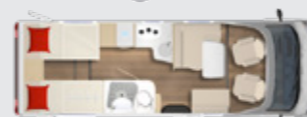

## Planlösningar och utrustning

T 660

T 690 G

T 726 G

T 727 G

Semester med äkta välbefinnande: Sängarna i den bakre delen samt det angränsande badrummet är generöst utformade. (Ej alla planlösningar, bilden visar fransk säng i T 660.)