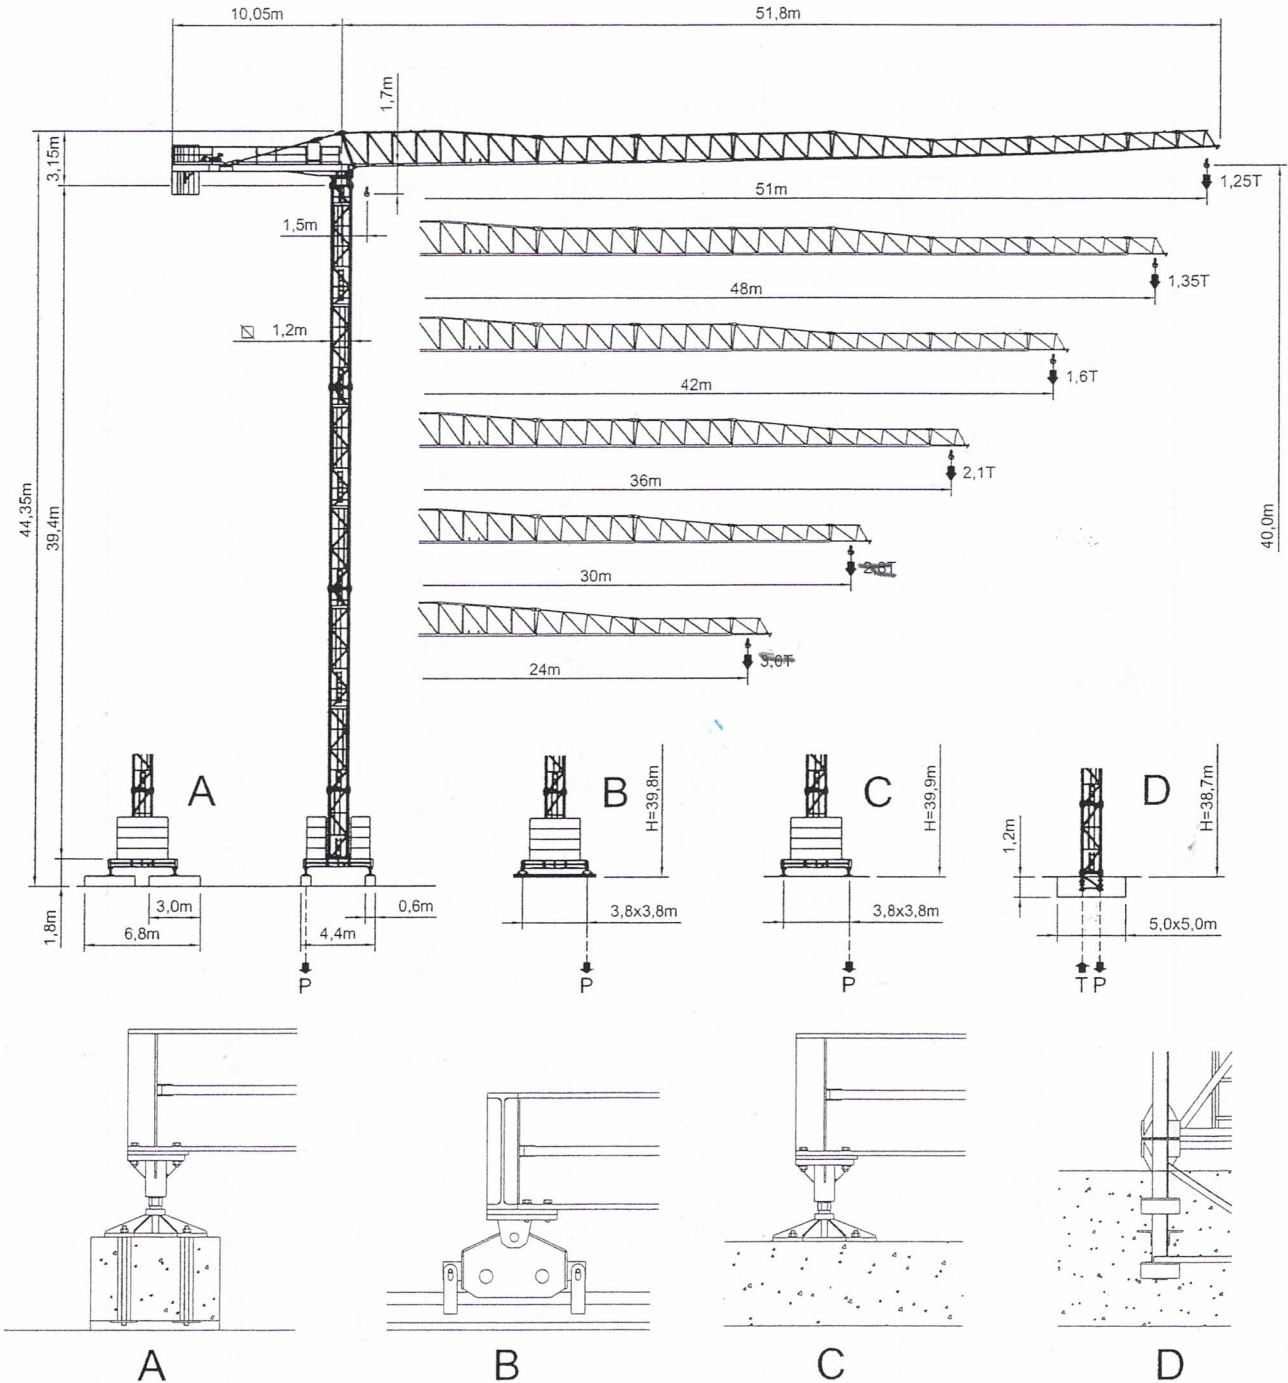

Libretto istruzioni	Cap. 1	CARATTERISTICHE TECNICHE GENERALI	Foglio	Pag. 1.1
---------------------	--------	-----------------------------------	--------	----------

A3 FEM1,001

Libretto d'istruzione

Cap.
1

CARATTERISTICHE TECNICHE GENERALI

Foglio

Pag.

1.3

CARATTERISTICHE RAGGIO - PORTATA (2500 Kg.)

FRECCIA (m) PORTATE (Kg.)	51m. Kg.	48m. Kg.	42m. Kg.	36m. Kg.	30m. Kg.	
5	2500	2500	2500	2500	2500	
6	2500	2500	2500	2500	2500	
7	2500	2500	2500	2500	2500	
8	2500	2500	2500	2500	2500	
9	2500	2500	2500	2500	2500	
10	2500	2500	2500	2500	2500	
11	2500	2500	2500	2500	2500	
12	2500	2500	2500	2500	2500	
13	2500	2500	2500	2500	2500	
14	2500	2500	2500	2500	2500	
15	2500	2500	2500	2500	2500	
16	2500	2500	2500	2500	2500	
17	2500	2500	2500	2500	2500	
18	2500	2500	2500	2500	2500	
19	2500	2500	2500	2500	2500	
20	2500	2500	2500	2500	2500	
21	2500	2500	2500	2500	2500	
22	2500	2500	2500	2500	2500	
23	2500	2500	2500	2500	2500	
24	2500	2500	2500	2500	2500	
25	2500	2500	2500	2500	2500	
26	2500	2500	2500	2500	2500	
27	2500	2500	2500	2500	2500	
28	2500	2500	2500	2500	2500	
29	2411	2420	2447	2500	2500	
30	2321	2329	2355	2500	2500	
31	2236	2244	2269	2487		
32	2157	2165	2189	2399		
33	2083	2090	2114	2318		
34	2013	2020	2043	2241		
35	1947	1954	1976	2168		
36	1885	1892	1913	2100		
37	1826	1833	1854			
38	1771	1777	1798			
39	1718	1725	1744			
40	1668	1675	1694			
41	1621	1627	1646			
42	1576	1582	1600			
43	1533	1538				
44	1492	1497				
45	1452	1458				
46	1415	1420				
47	1379	1384				
48	1345	1350				
49	1312					
50	1280					
51	1250					