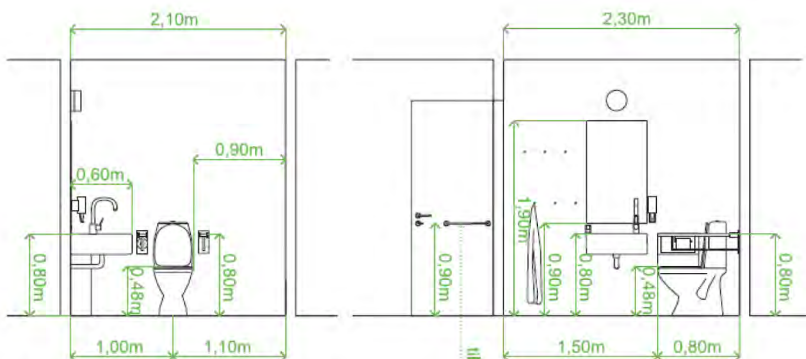

Højde: ca. 480 mm til overkant af toiletsædet.

Fra WC forkant til den væg, hvor WC er monteret 800 mm.

Mindst 900 mm fri plads ved den side af WC, der er modsat håndvasken, samt 1500 mm foran WC.

| | | | | |
|--------------------|----------------------|----------------|--------------|---------------|
| Produkt: | Toilet, gulvmonteret | | | |
| Varenummer: | 10-130 | | | |
| Tegnet af: | Materiale: | Status: | Dato: | Skala: |
| DLY | Rustfrit stål | | 02.04.2012 | |

ZENZO TOILETS

www.zenzo.dk

NB! Tegningen er ikke målfast

© 2012

side 1/1